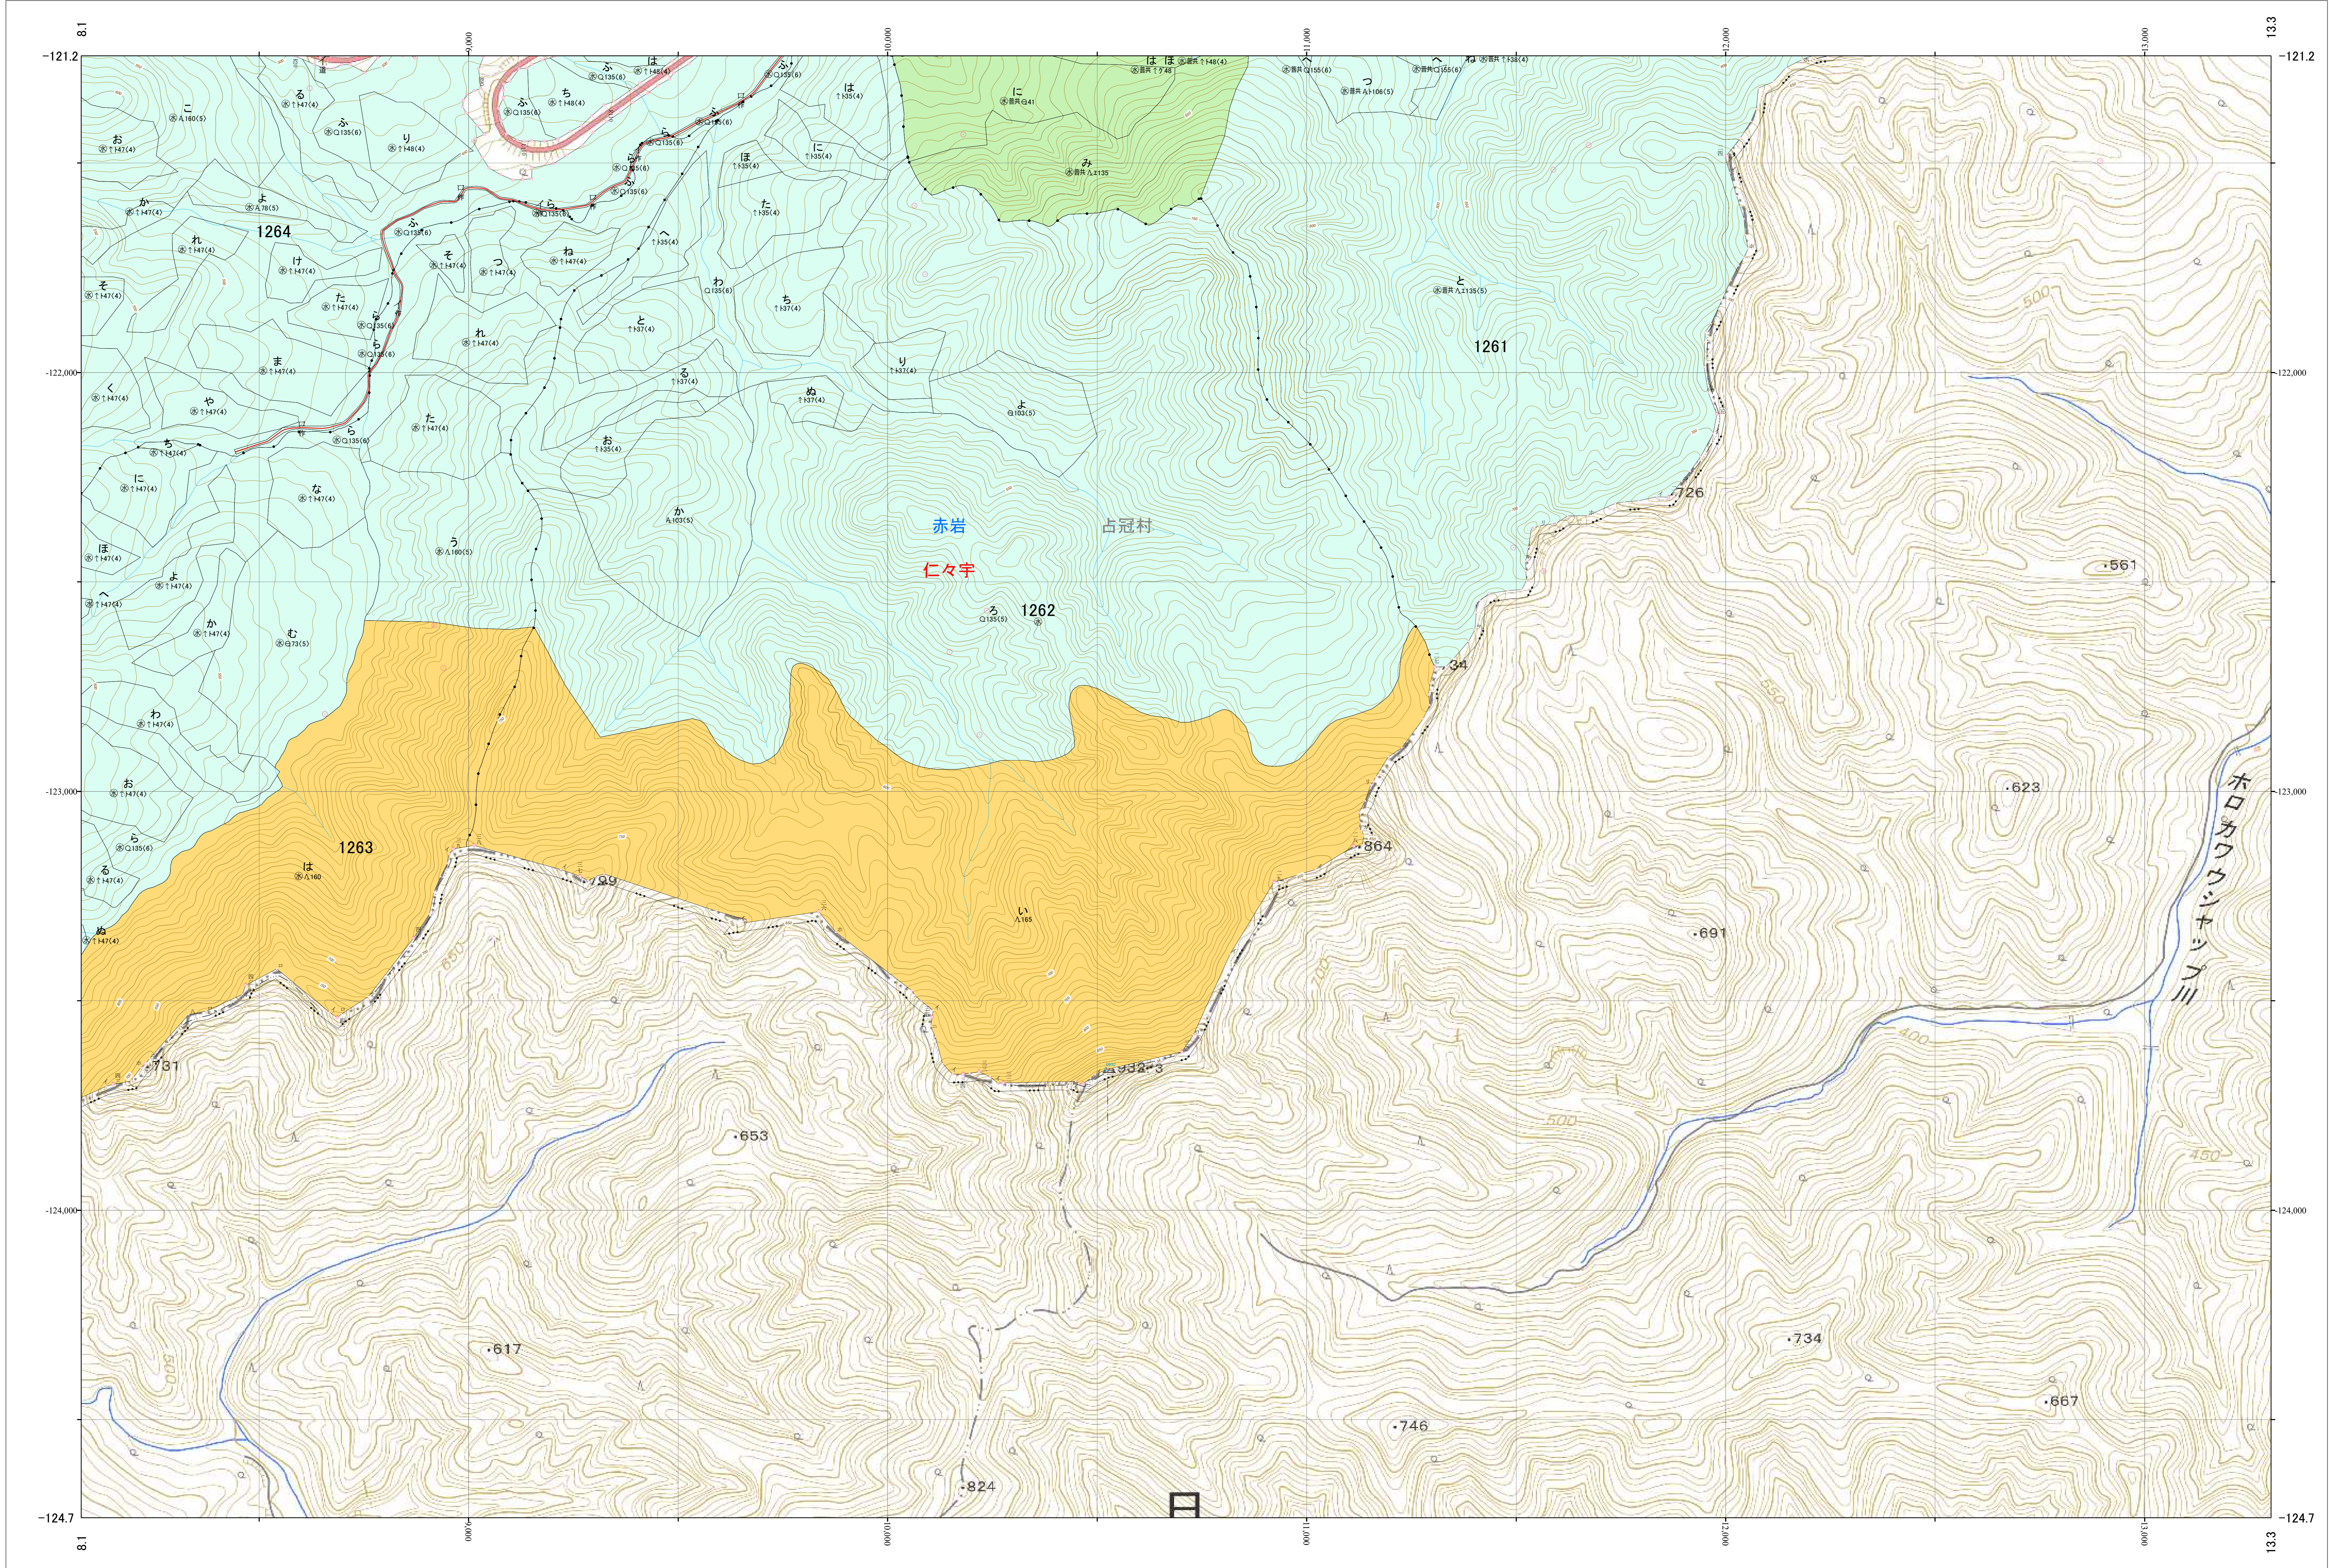

北海道森林管理局 上川南部森林計画区
上川南部森林管理署 基本図・国有林野施業実施計画図 126 (全146)

第12公共座標

林班番号: 1261~1264

上川南部 126

林班番号: 1261~1264

令和五年度 第六次樹立

「測量法に基づく国土地理院長承認(使用) R5JHs 635」
この地図は、国土地理院長の承認を得て、同院発行の電子地形図を用いて作成したものである。
第三者がさらに複製する場合には、国土地理院長の承認を得なければならない。

上川南部 126

北海道森林管理局 上川南部森林管理署