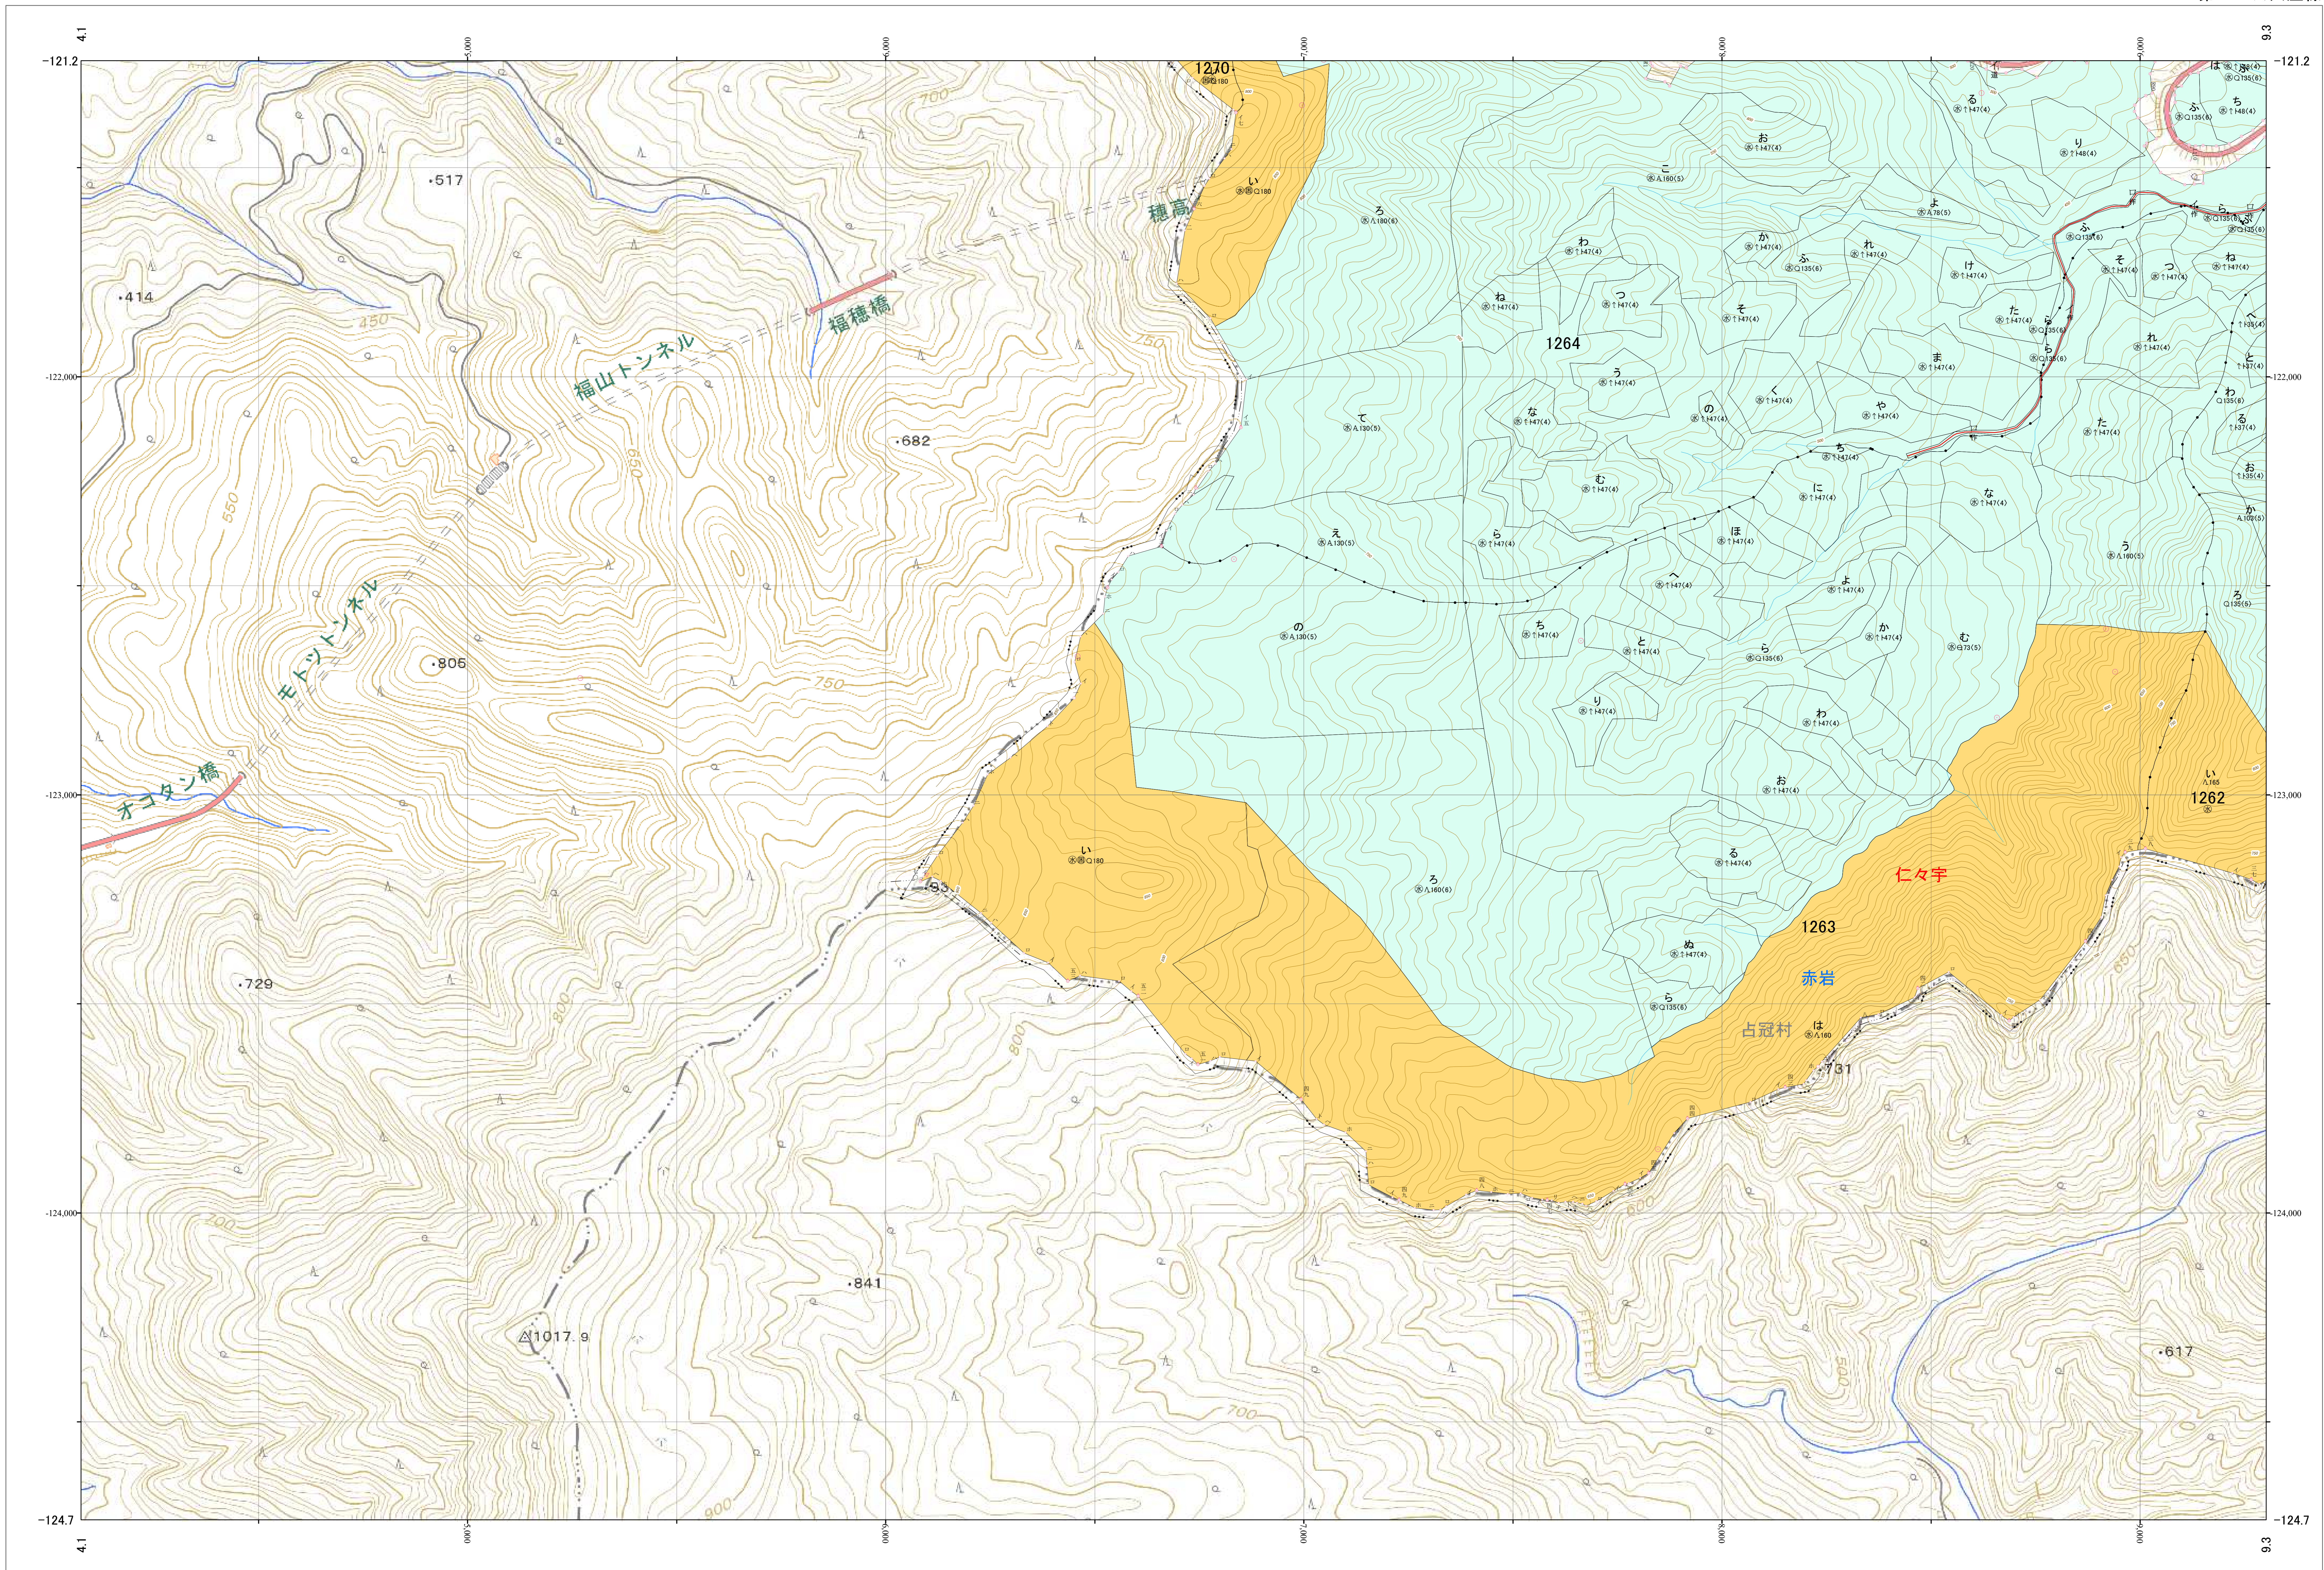

北海道森林管理局 上川南部森林計画区
上川南部森林管理署 基本図・国有林野施業実施計画図 125 (全146)

第12公共座標

上川南部 125

林班番号: 1262~1264・1270

令和五年度 第六次樹立

林班番号: 1262~1264・1270

北海道森林管理局 上川南部森林管理署

上川南部 125

「測量法に基づく国土院院長承認(使用) R5JHs 635」
この地図は、国土院院長の承認を得て、同院発行の電子地形図を用いて作成したものである。
第三者がさらに複製する場合には、国土院院長の承認を得なければならない。