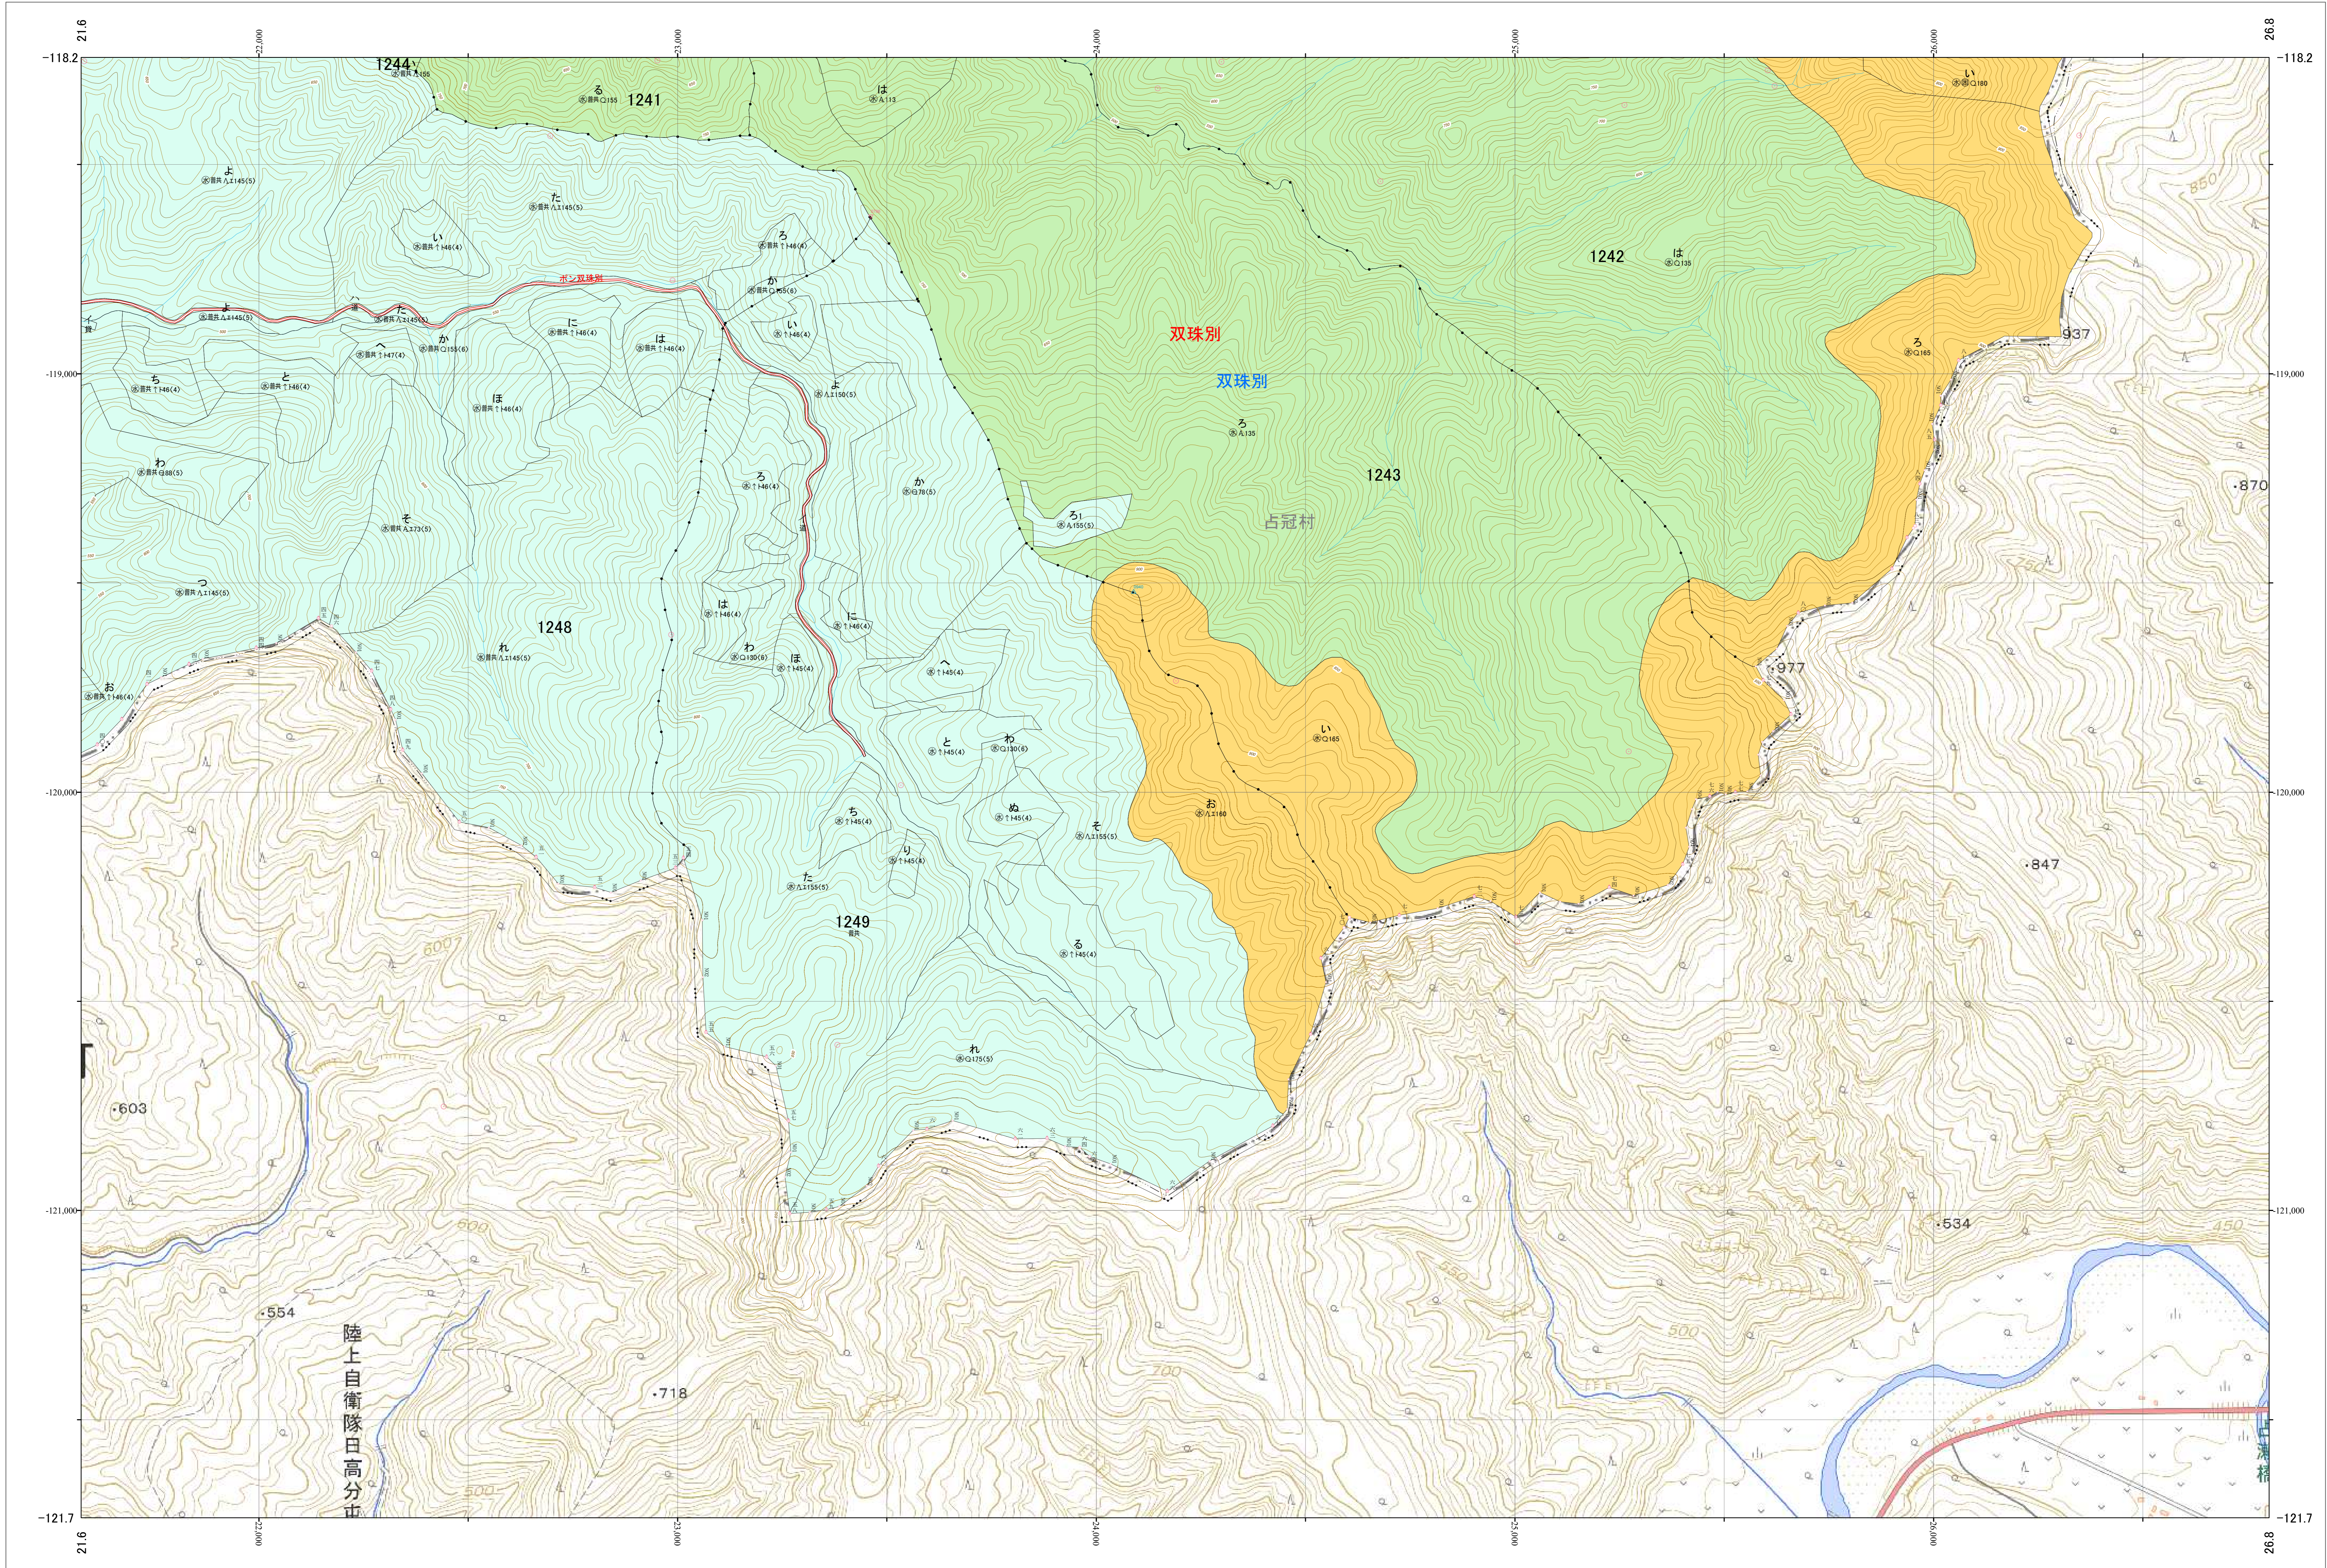

北海道森林管理局 上川南部森林計画区
上川南部森林管理署 基本図・国有林野施業実施計画図 124 (全146)

第12公共座標

林班番号: 1241 ~ 1244・1248 ~ 1249

上川南部 124

林班番号: 1241 ~ 1244・1248 ~ 1249

令和五年度 第六次樹立

北海道森林管理局 上川南部森林管理署

上川南部 124

「測量法に基づく国土院院長承認(使用) R5JHs 635」
この地図は、国土院院長の承認を得て、同院発行の電子地形図を用いて作成したものである。
第三者がさらに複製する場合には、国土院院長の承認を得なければならない。