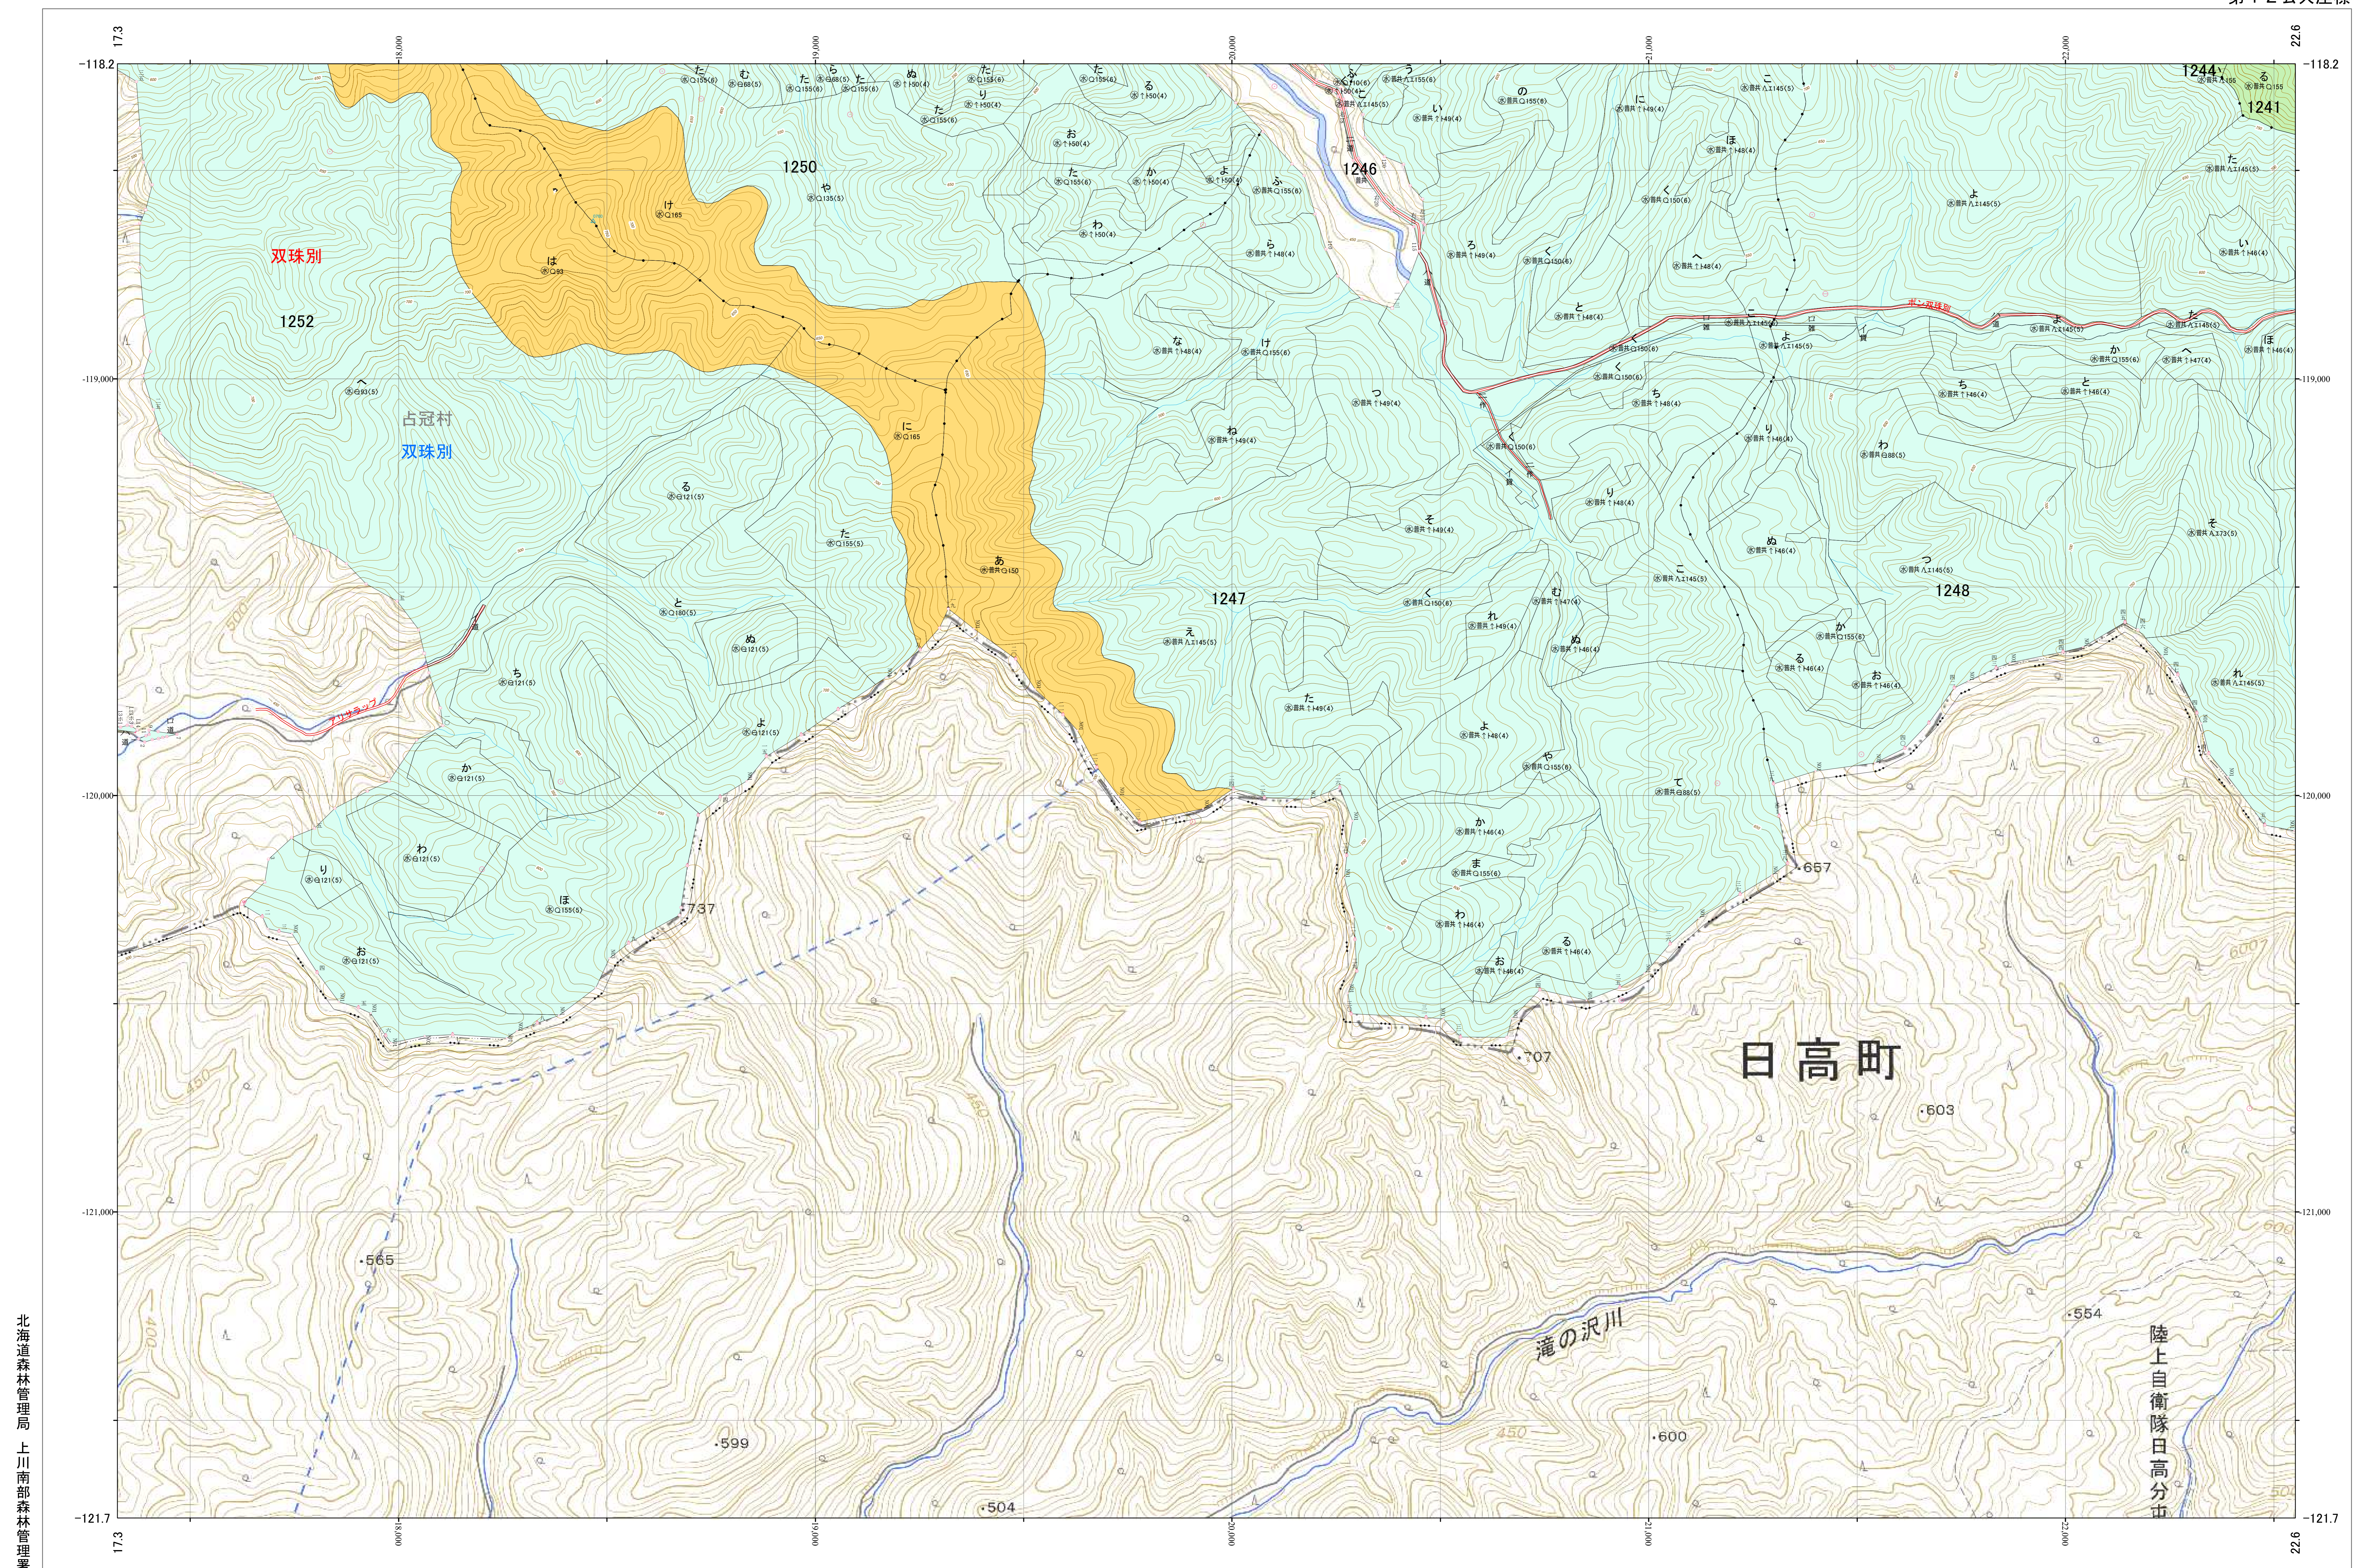

北海道森林管理局 上川南部森林計画区  
上川南部森林管理署 基本図・国有林野施業実施計画図 123 (全146)

第12公共座標

上川南部 123

林班番号: 1241・1244・1246~1248・1250・1252

林班番号: 1241・1244・1246~1248・1250・1252

上川南部 123

北海道森林管理局 上川南部森林管理署

「測量法に基づく国土院院長承認(使用) R 5JHs 635」  
この地図は、国土院院長の承認を得て、同院発行の電子地形図を用いて作成したものである。  
第三者がさらに複製する場合には、国土院院長の承認を得なければならない。