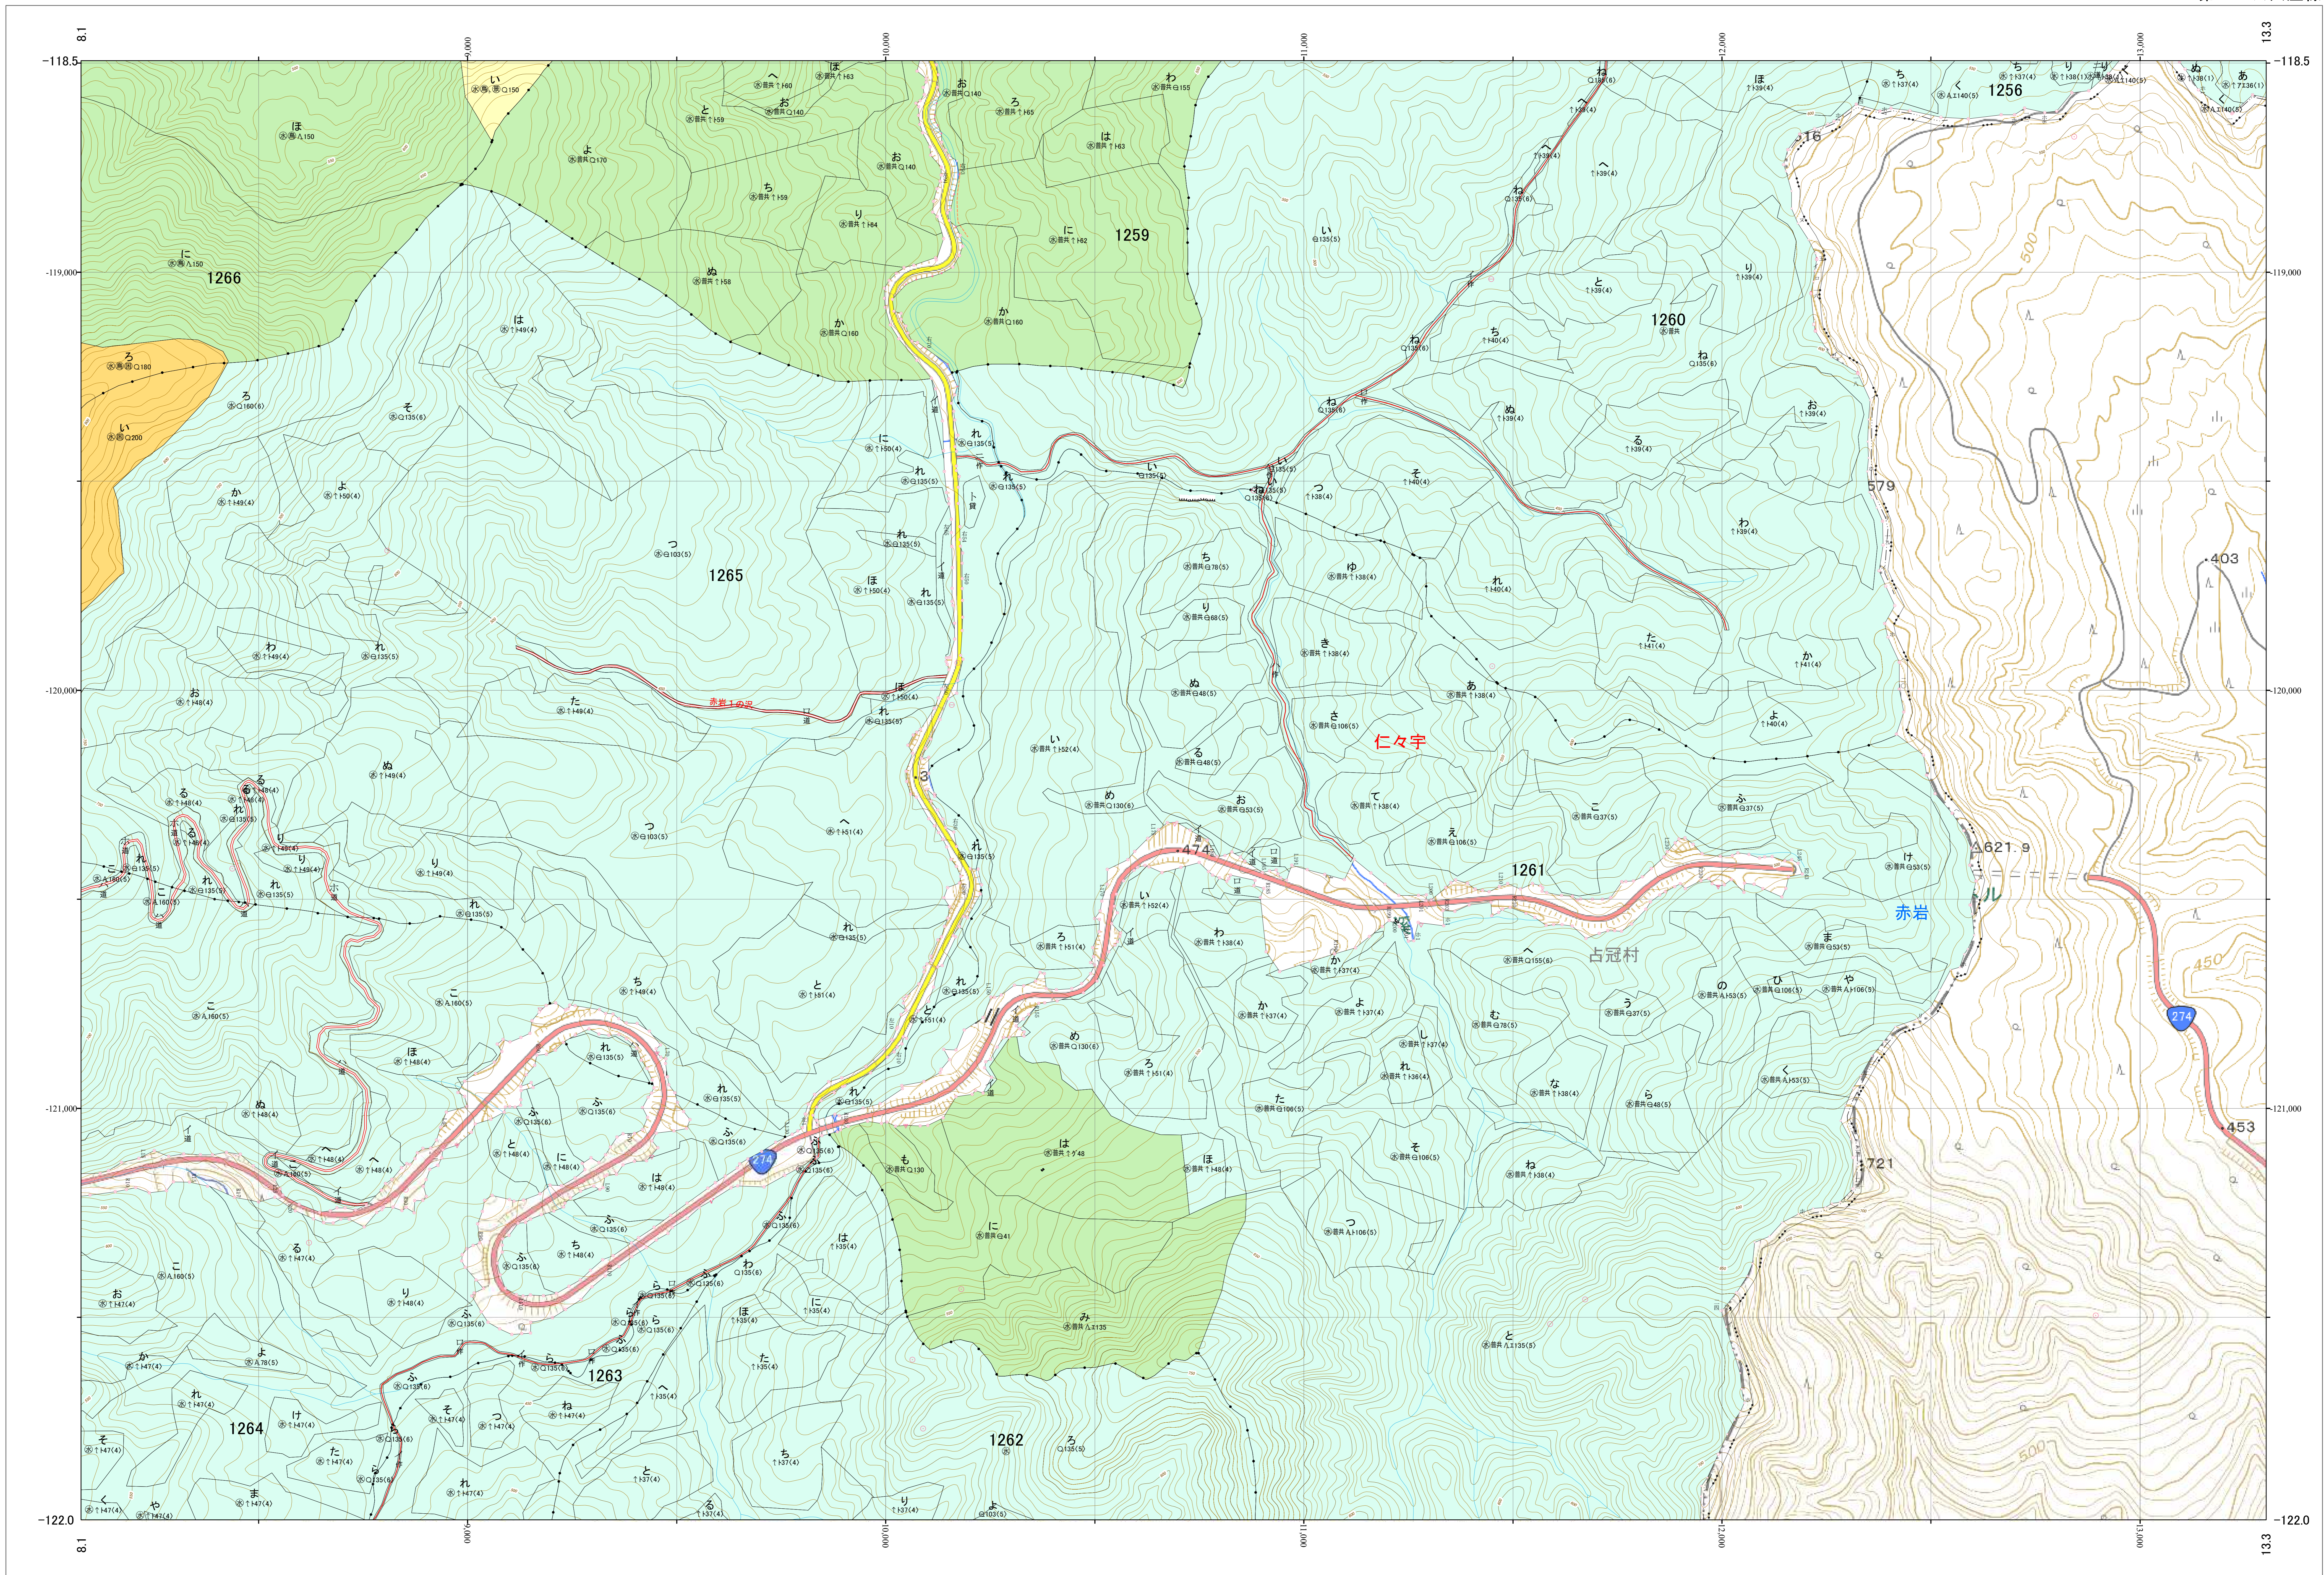

北海道森林管理局 上川南部森林計画区  
上川南部森林管理署 基本図・国有林野施業実施計画図 121 (全146)

第12公共座標

上川南部 121

林班番号: 1256~1258~1266

令和五年度 第六次樹立

林班番号: 1256・1258～1266

北海道森林管理局 上川南部森林管理署

上川南部 121

「測量法に基づく国土院院長承認(使用) R 5JHs 635」  
この地図は、国土院院長の承認を得て、同院発行の電子地形図を用いて作成したものである。  
第三者がさらに複製する場合には、国土院院長の承認を得なければならない。