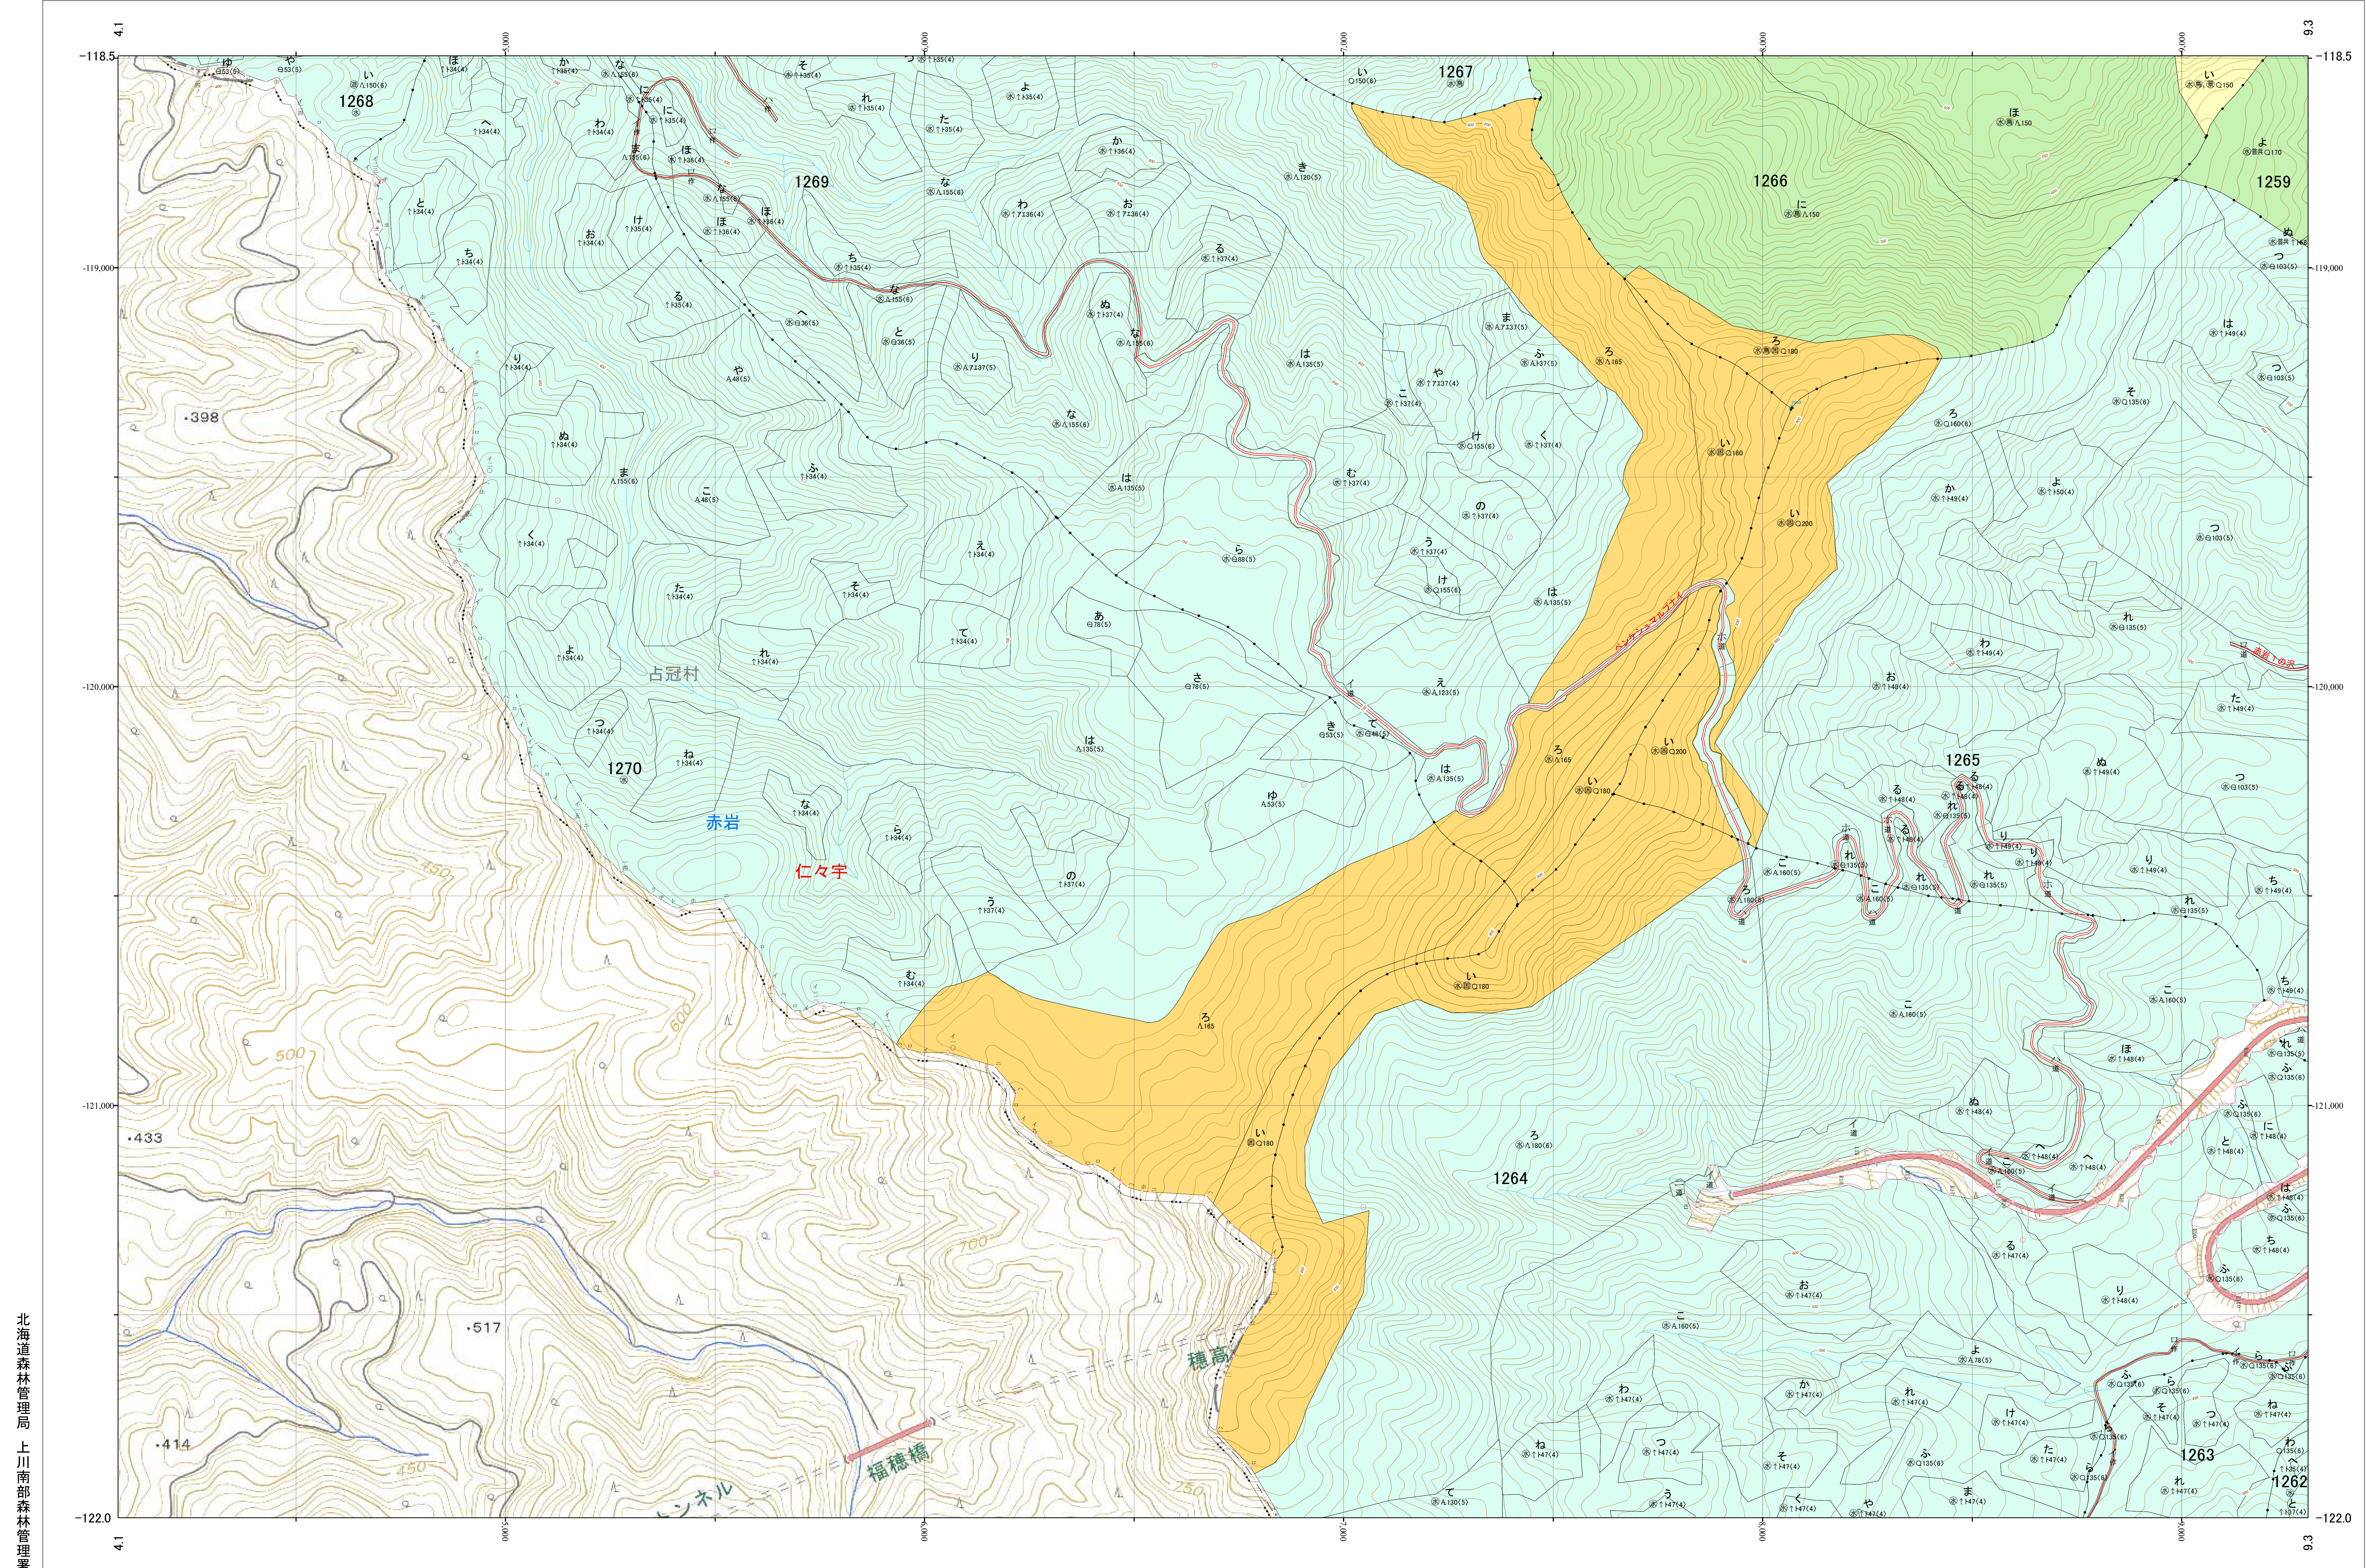

北海道森林管理局 上川南部森林計画区
上川南部森林管理署 基本図・国有林野施業実施計画図 120 (全146)

第12公共座標

上川南部 120

林班番号: 1259・1262～1270

令和五年度 第六次樹立

林班番号: 1259・1262～1270

上川南部 120

「測量法に基づく国土院院長承認(使用) R 5JHs 635」
この地図は、国土院院長の承認を得て、同院発行の電子地形図を用いて作成したものである。
第三者がさらに複製する場合には、国土院院長の承認を得なければならない。