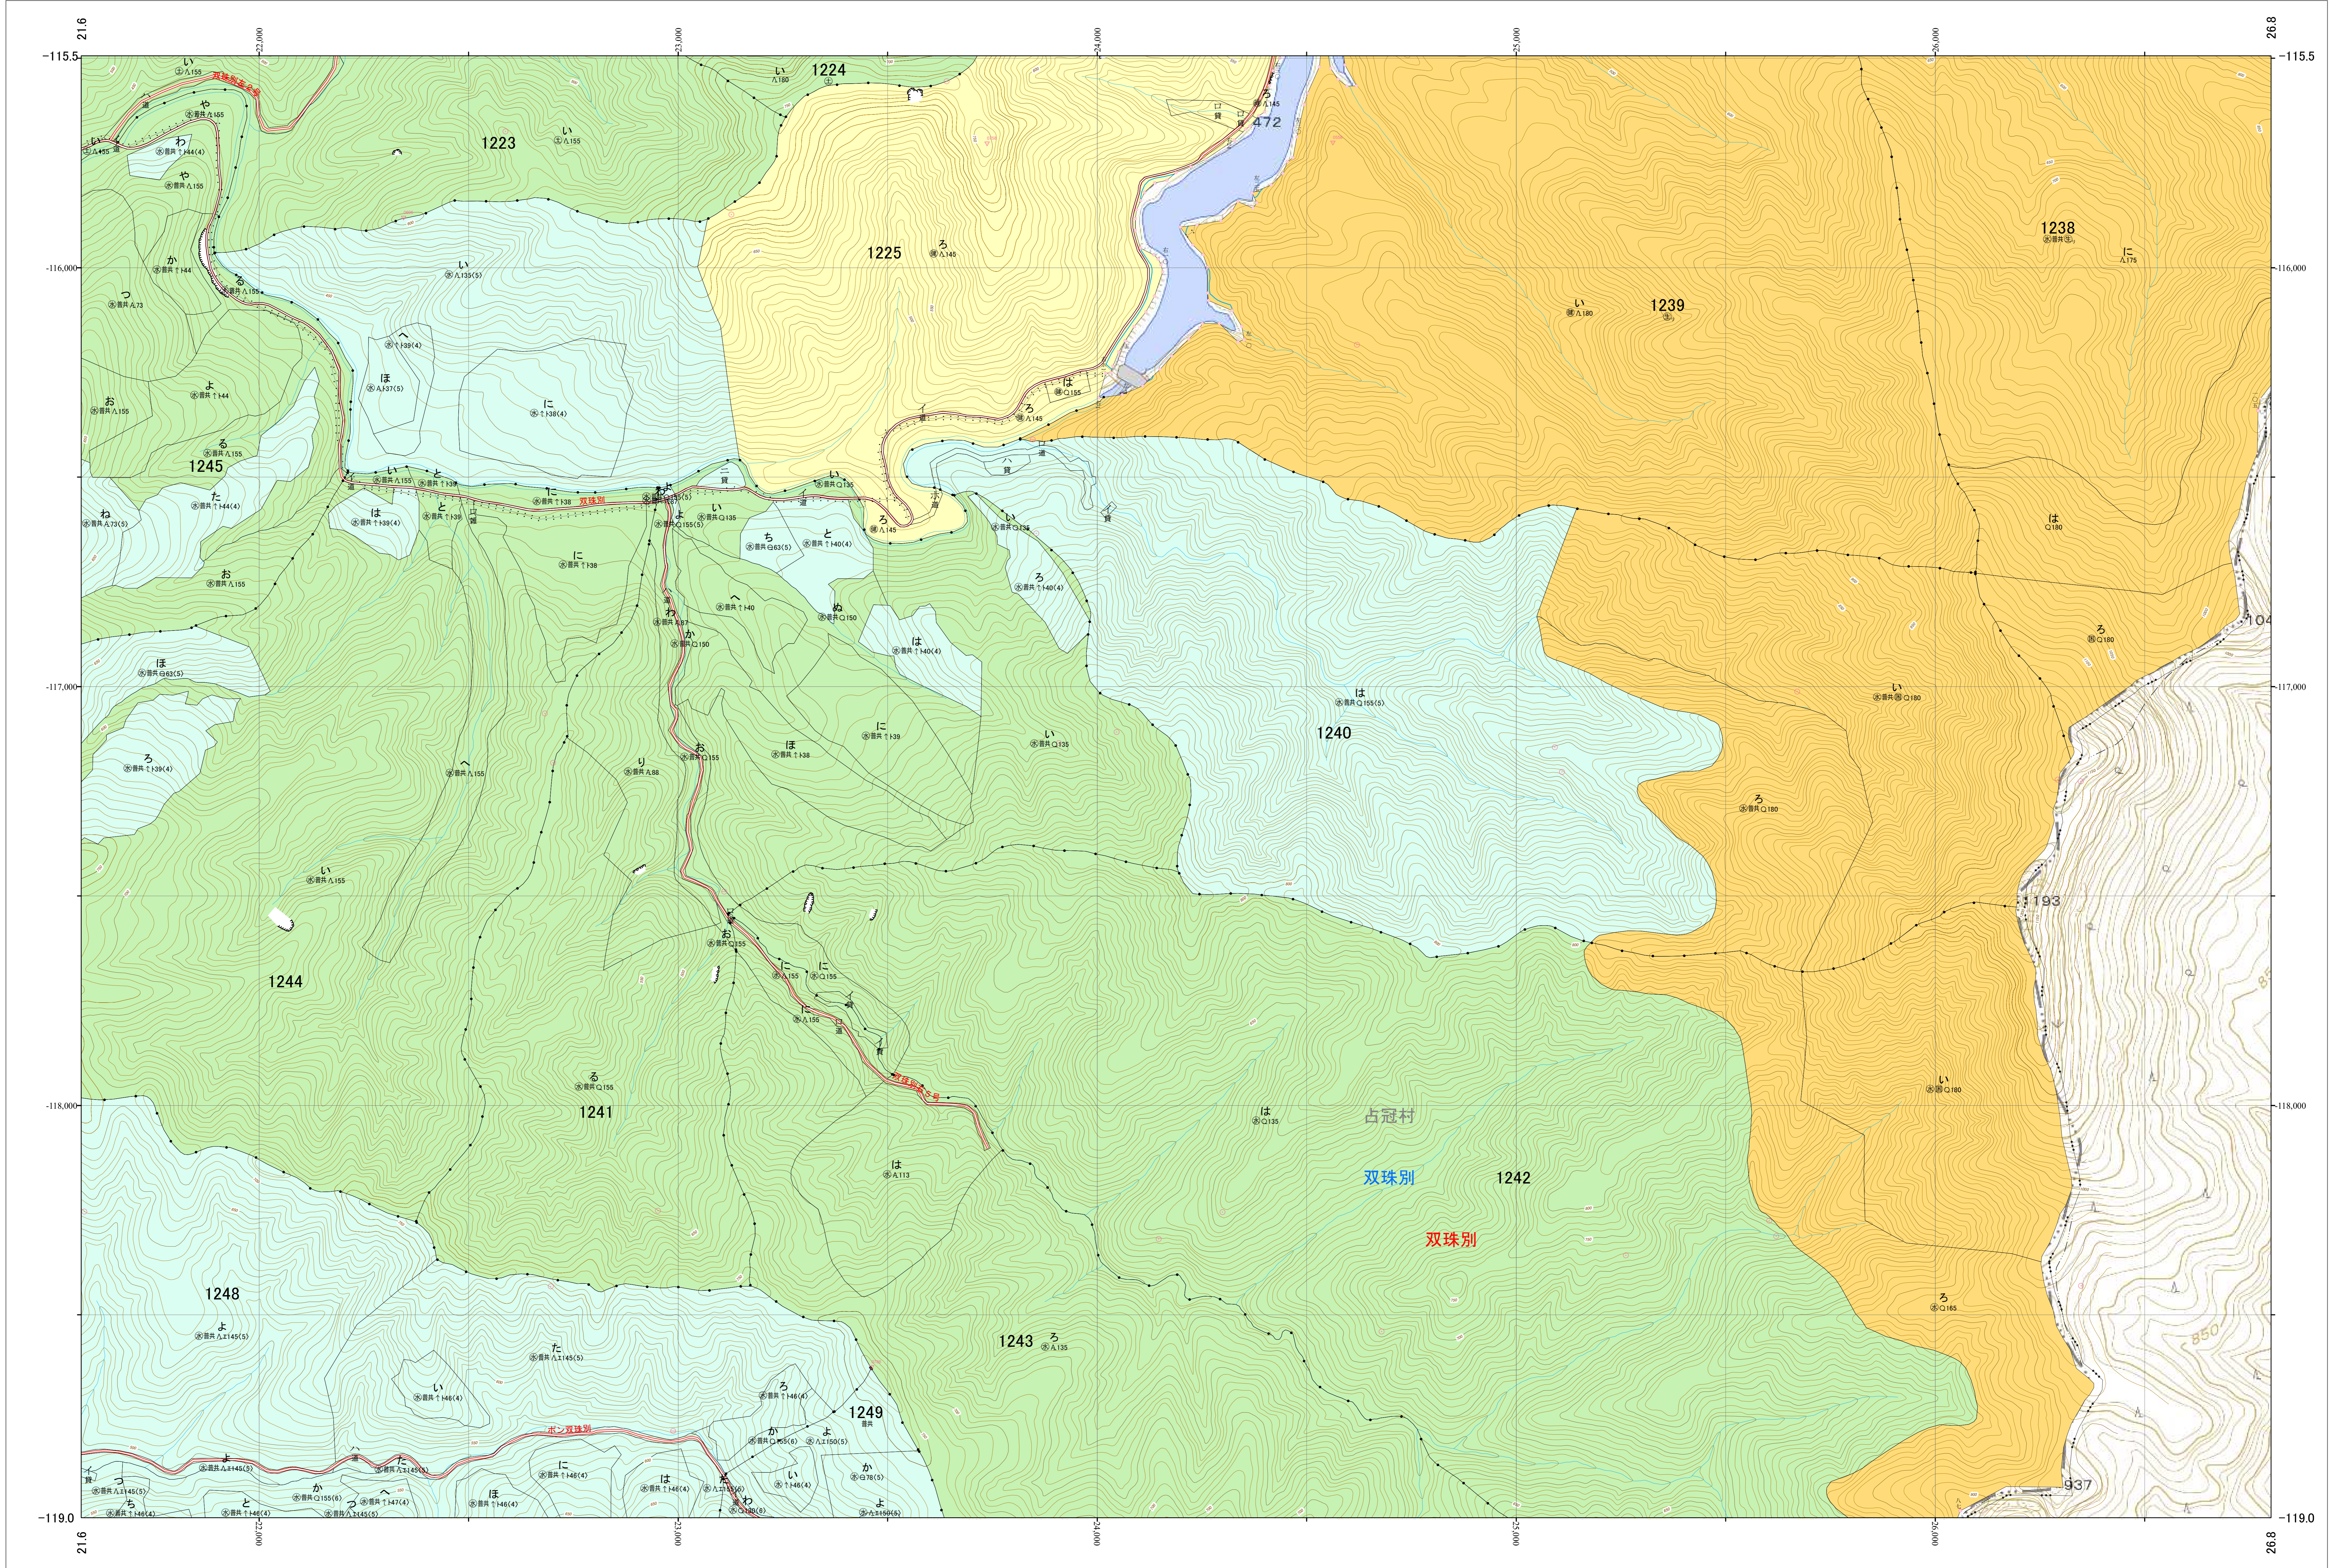

北海道森林管理局 上川南部森林計画区
上川南部森林管理署 基本図・国有林野施業実施計画図 118 (全146)

第12公共座標

林班番号: 1223~1225・1238~1245・1248~1249

上川南部 118

林班番号: 1223~1225・1238~1245・1248~1249

令和五年度 第六次樹立

「測量法に基づく国土地理院長承認(使用) R5JHs 635」
この地図は、国土地理院長の承認を得て、同院発行の電子地形図を用いて作成したものである。
第三者がさらに複製する場合には、国土地理院長の承認を得なければならない。

北海道森林管理局 上川南部森林管理署
上川南部 118