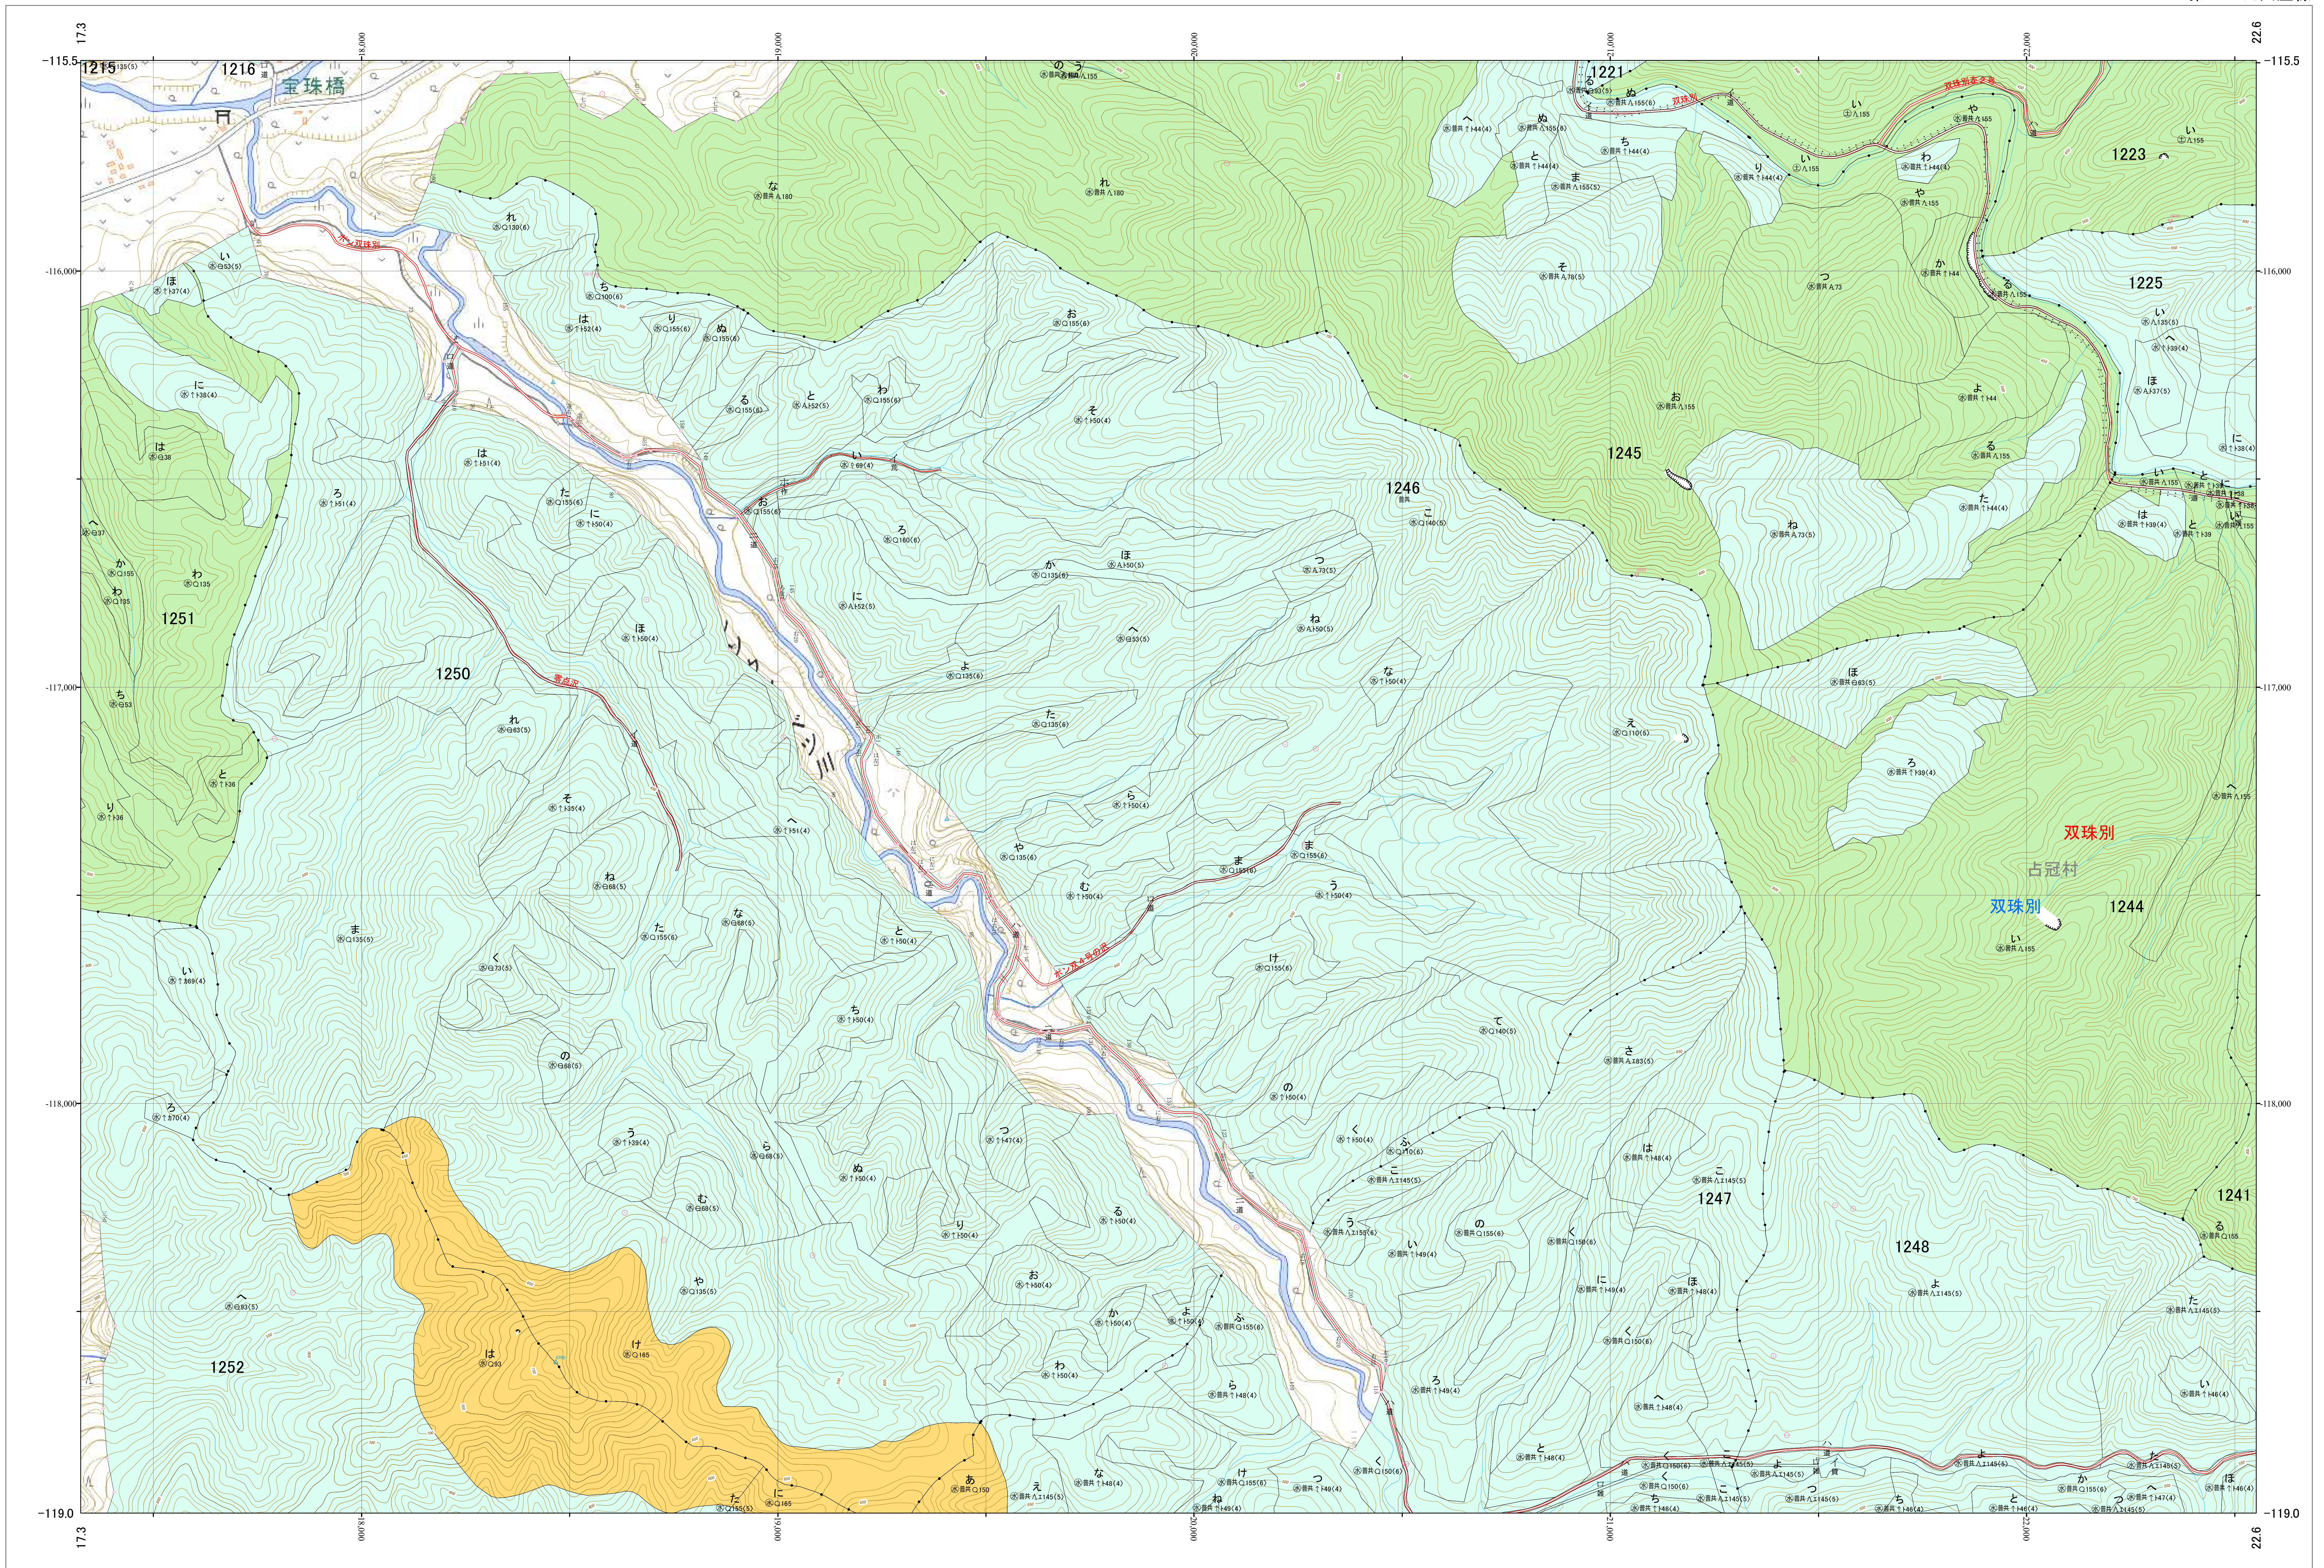

北海道森林管理局 上川南部森林計画区
上川南部森林管理署 基本図・国有林野施業実施計画図 117 (全146)

第12公共座標

上川南部 117

林班番号: 1215~1216・1221・1223~1225・1241・1244~1248・1250~1252

令和五年度 第六次樹立

林班番号: 1215~1216・1221・1223~1225・1241・1244~1248・1250~1252

北海道森林管理局 上川南部森林管理署

上川南部 117

「測量法に基づく国土院院長承認(使用) R 5JHs 635」
この地図は、国土院院長の承認を得て、同院発行の電子地形図を用いて作成したものである。
第三者がさらに複製する場合には、国土院院長の承認を得なければならない。