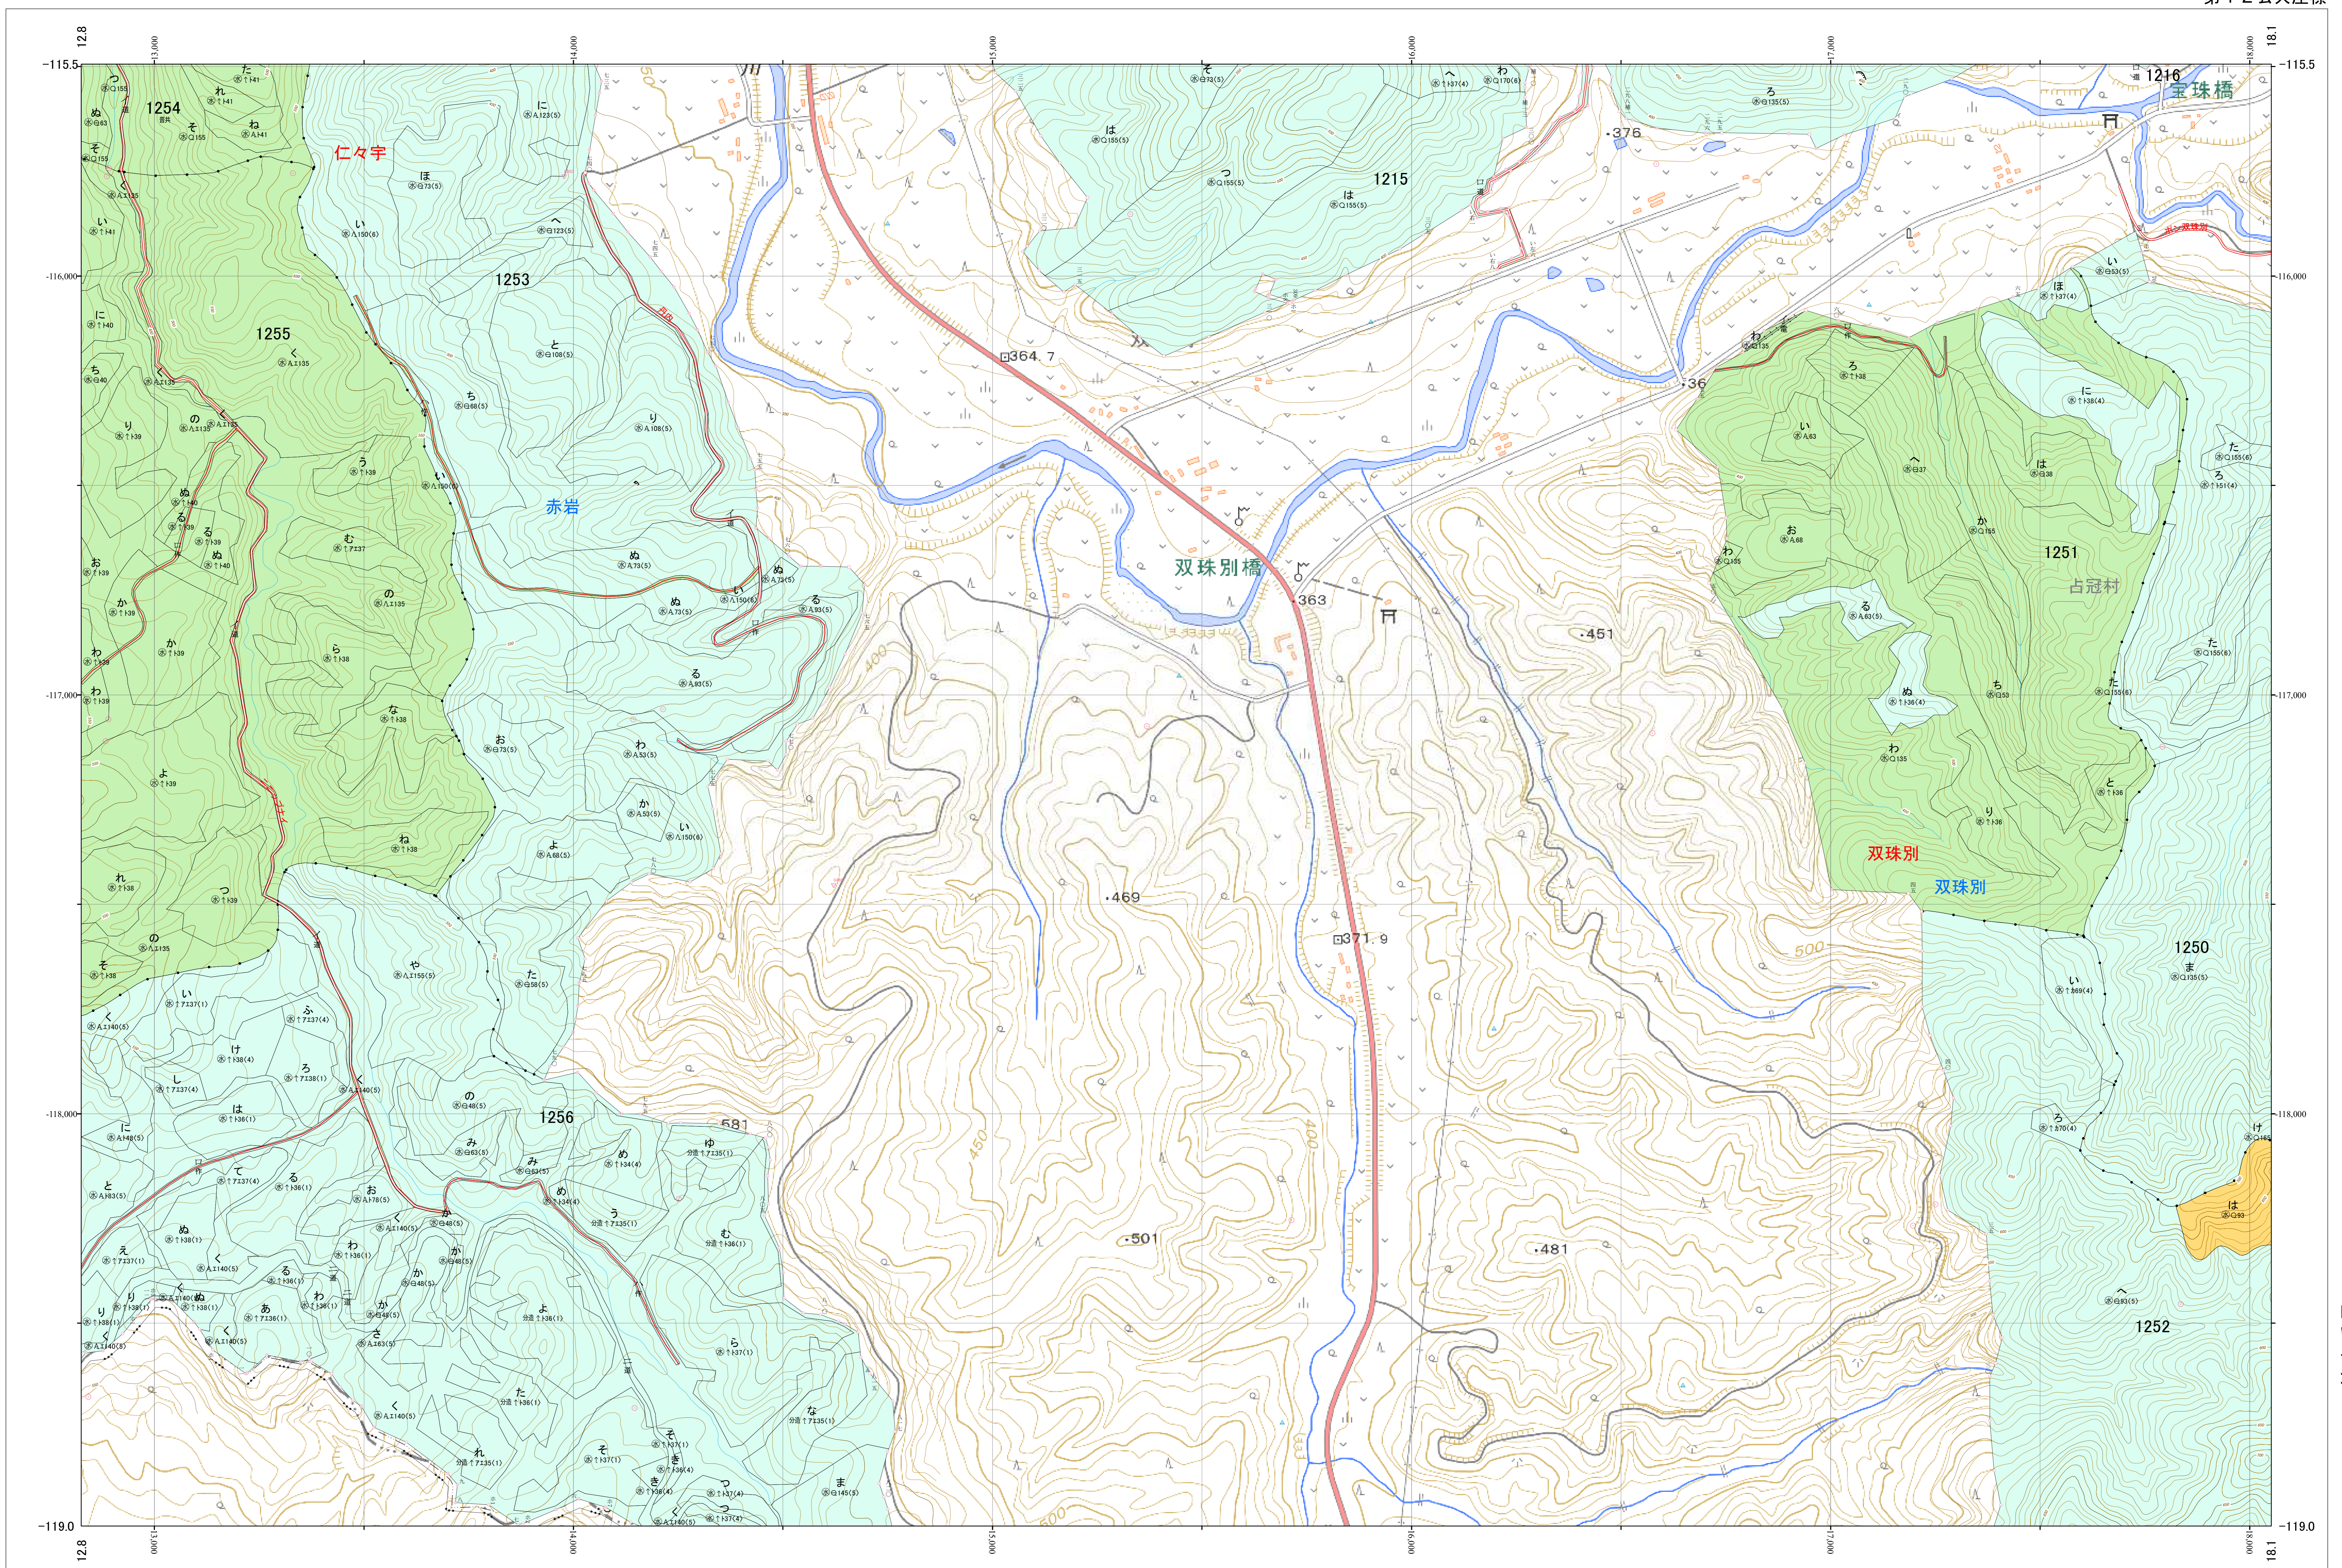

北海道森林管理局 上川南部森林計画区
上川南部森林管理署 基本図・国有林野施業実施計画図 116 (全146)

第12公共座標

上川南部 116

林班番号: 1215~1216・1245~1246・1250~1256
令和五年度 第六次樹立

林班番号: 1215~1216・1245~1246・1250~1256

北海道森林管理局 上川南部森林管理署

上川南部 116

「測量法に基づく国土院院長承認(使用) R 5JHs 635」
この地図は、国土院院長の承認を得て、同院発行の電子地形図を用いて作成したものである。
第三者がさらに複製する場合には、国土院院長の承認を得なければならない。