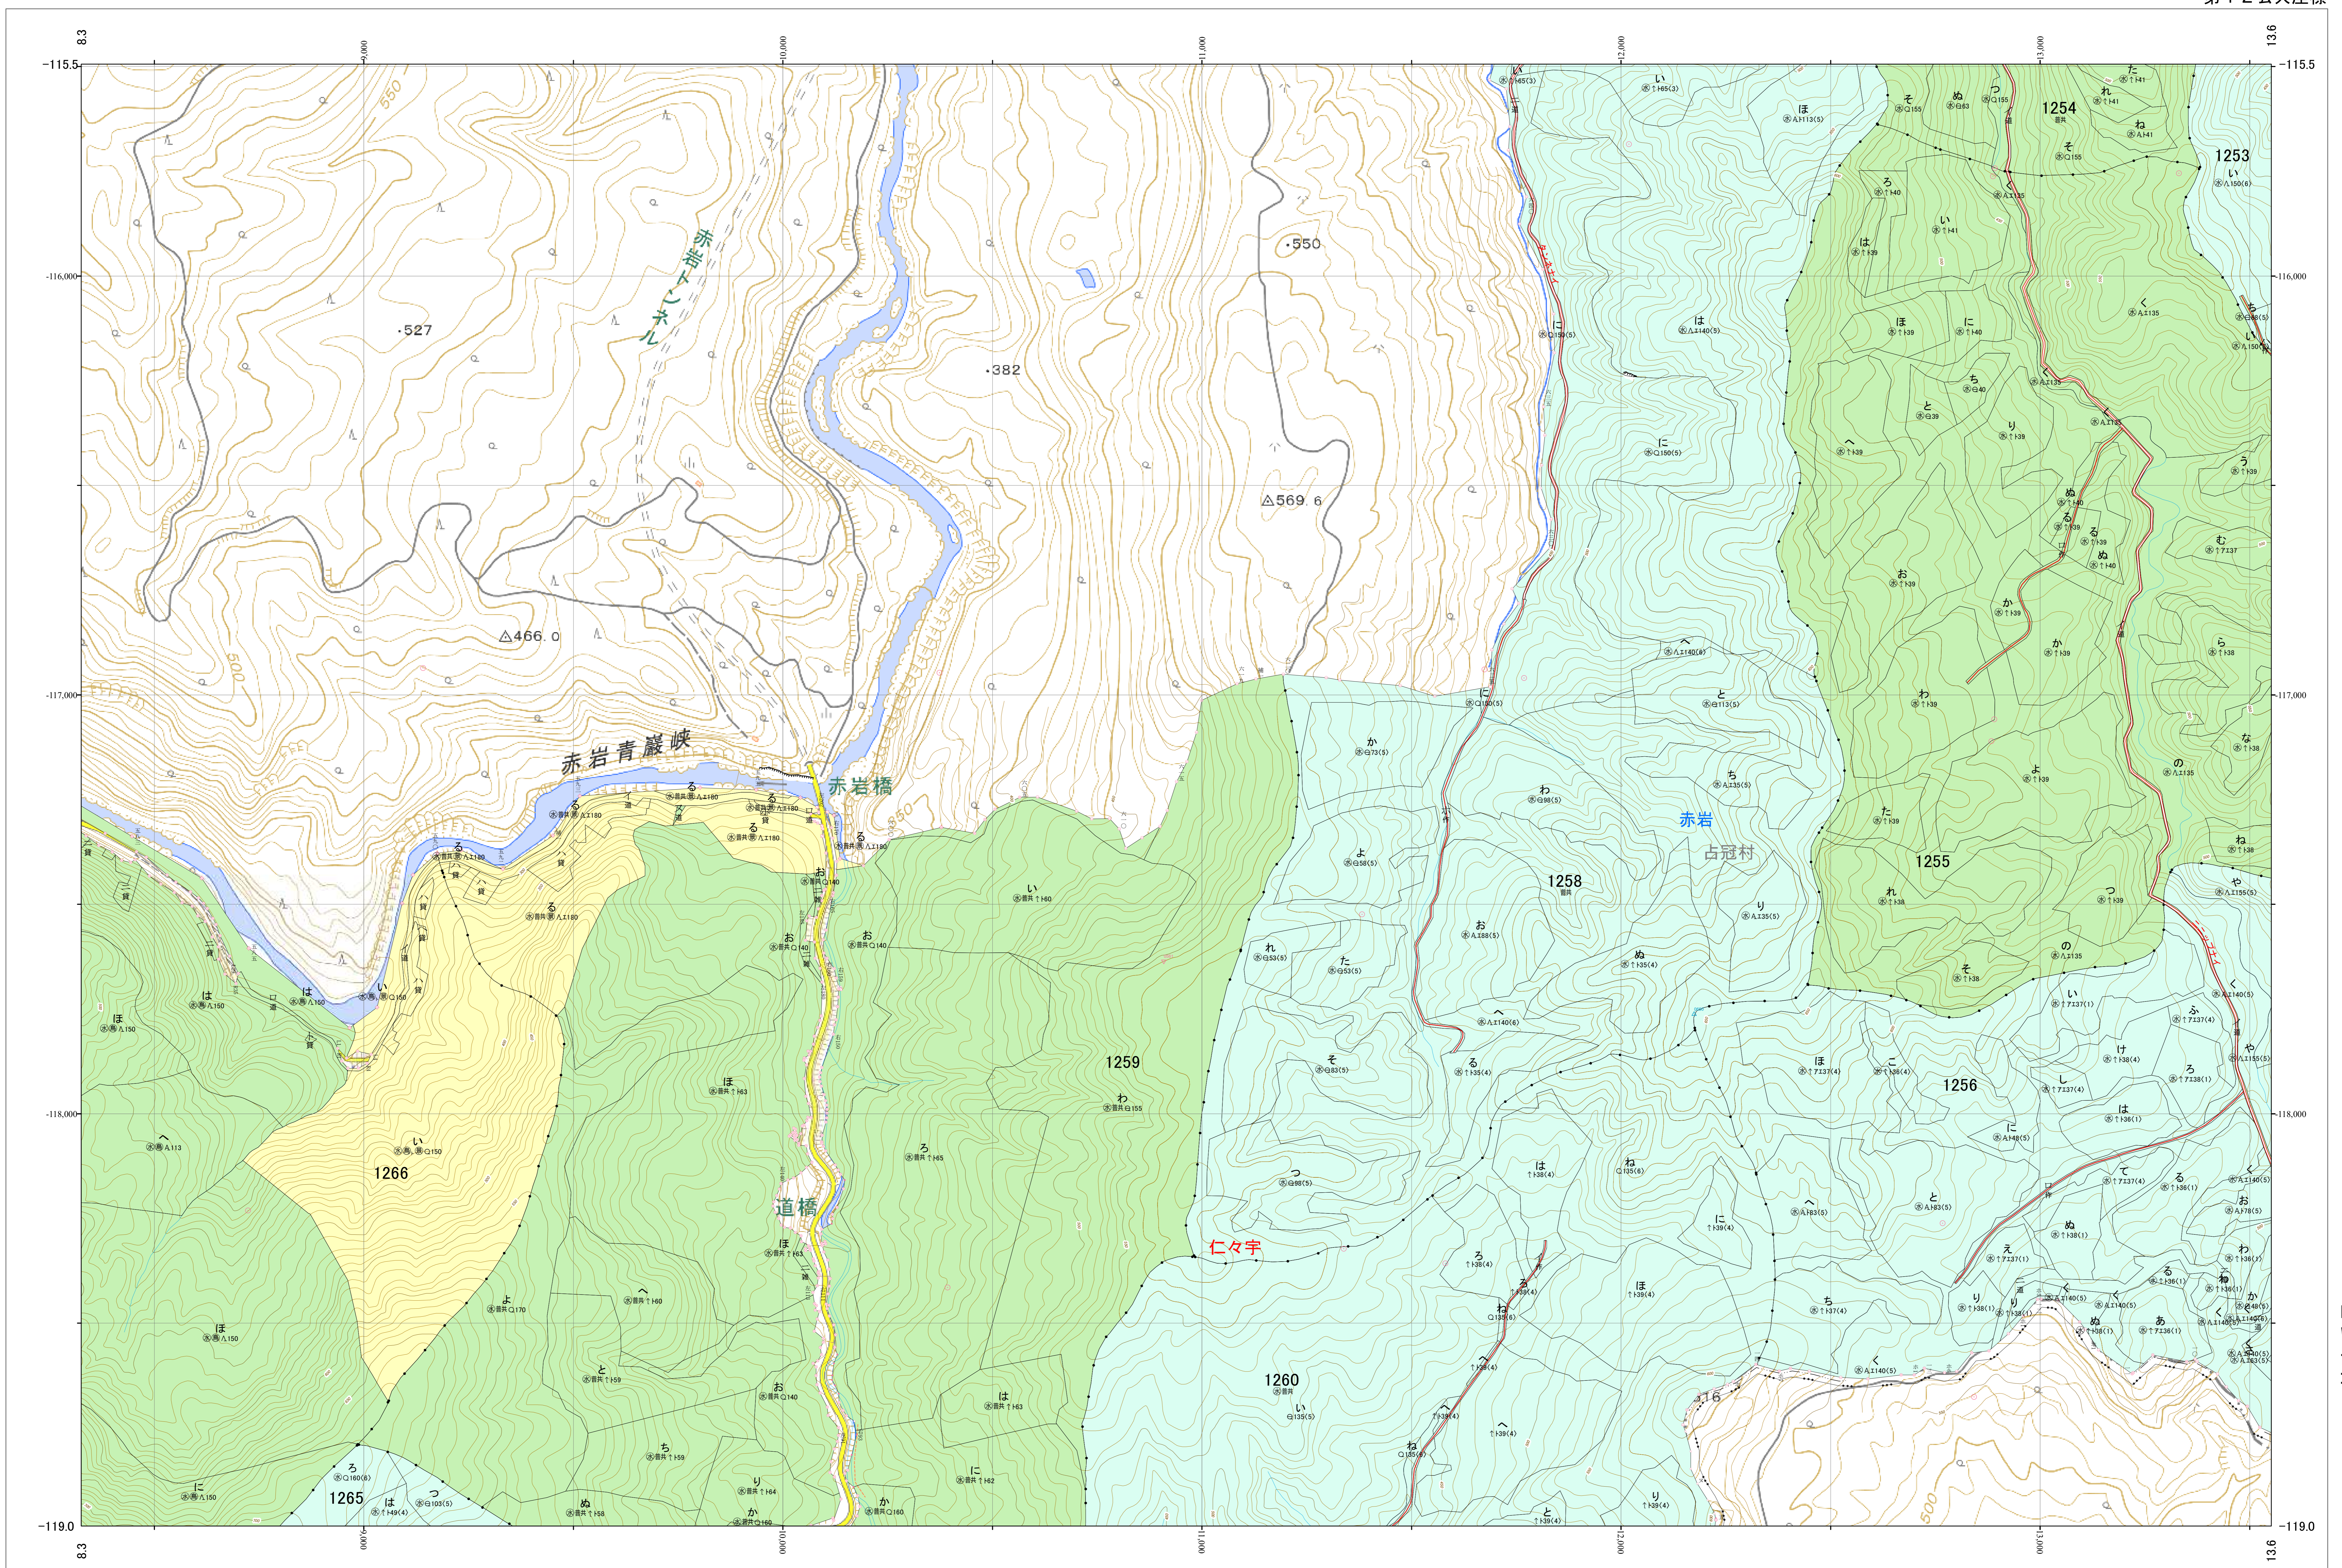

北海道森林管理局 上川南部森林計画区  
上川南部森林管理署 基本図・国有林野施業実施計画図 115 (全146)

第12公共座標

上川南部 115

林班番号: 1253~1260・1265~1266  
令和五年度 第六次樹立

林班番号: 1253~1260・1265~1266

北海道森林管理局 上川南部森林管理署  
上川南部 115

「測量法に基づく国土院院長承認(使用) R 5JHs 635」  
この地図は、国土院院長の承認を得て、同院発行の電子地形図を用いて作成したものである。  
第三者がさらに複製する場合には、国土院院長の承認を得なければならない。