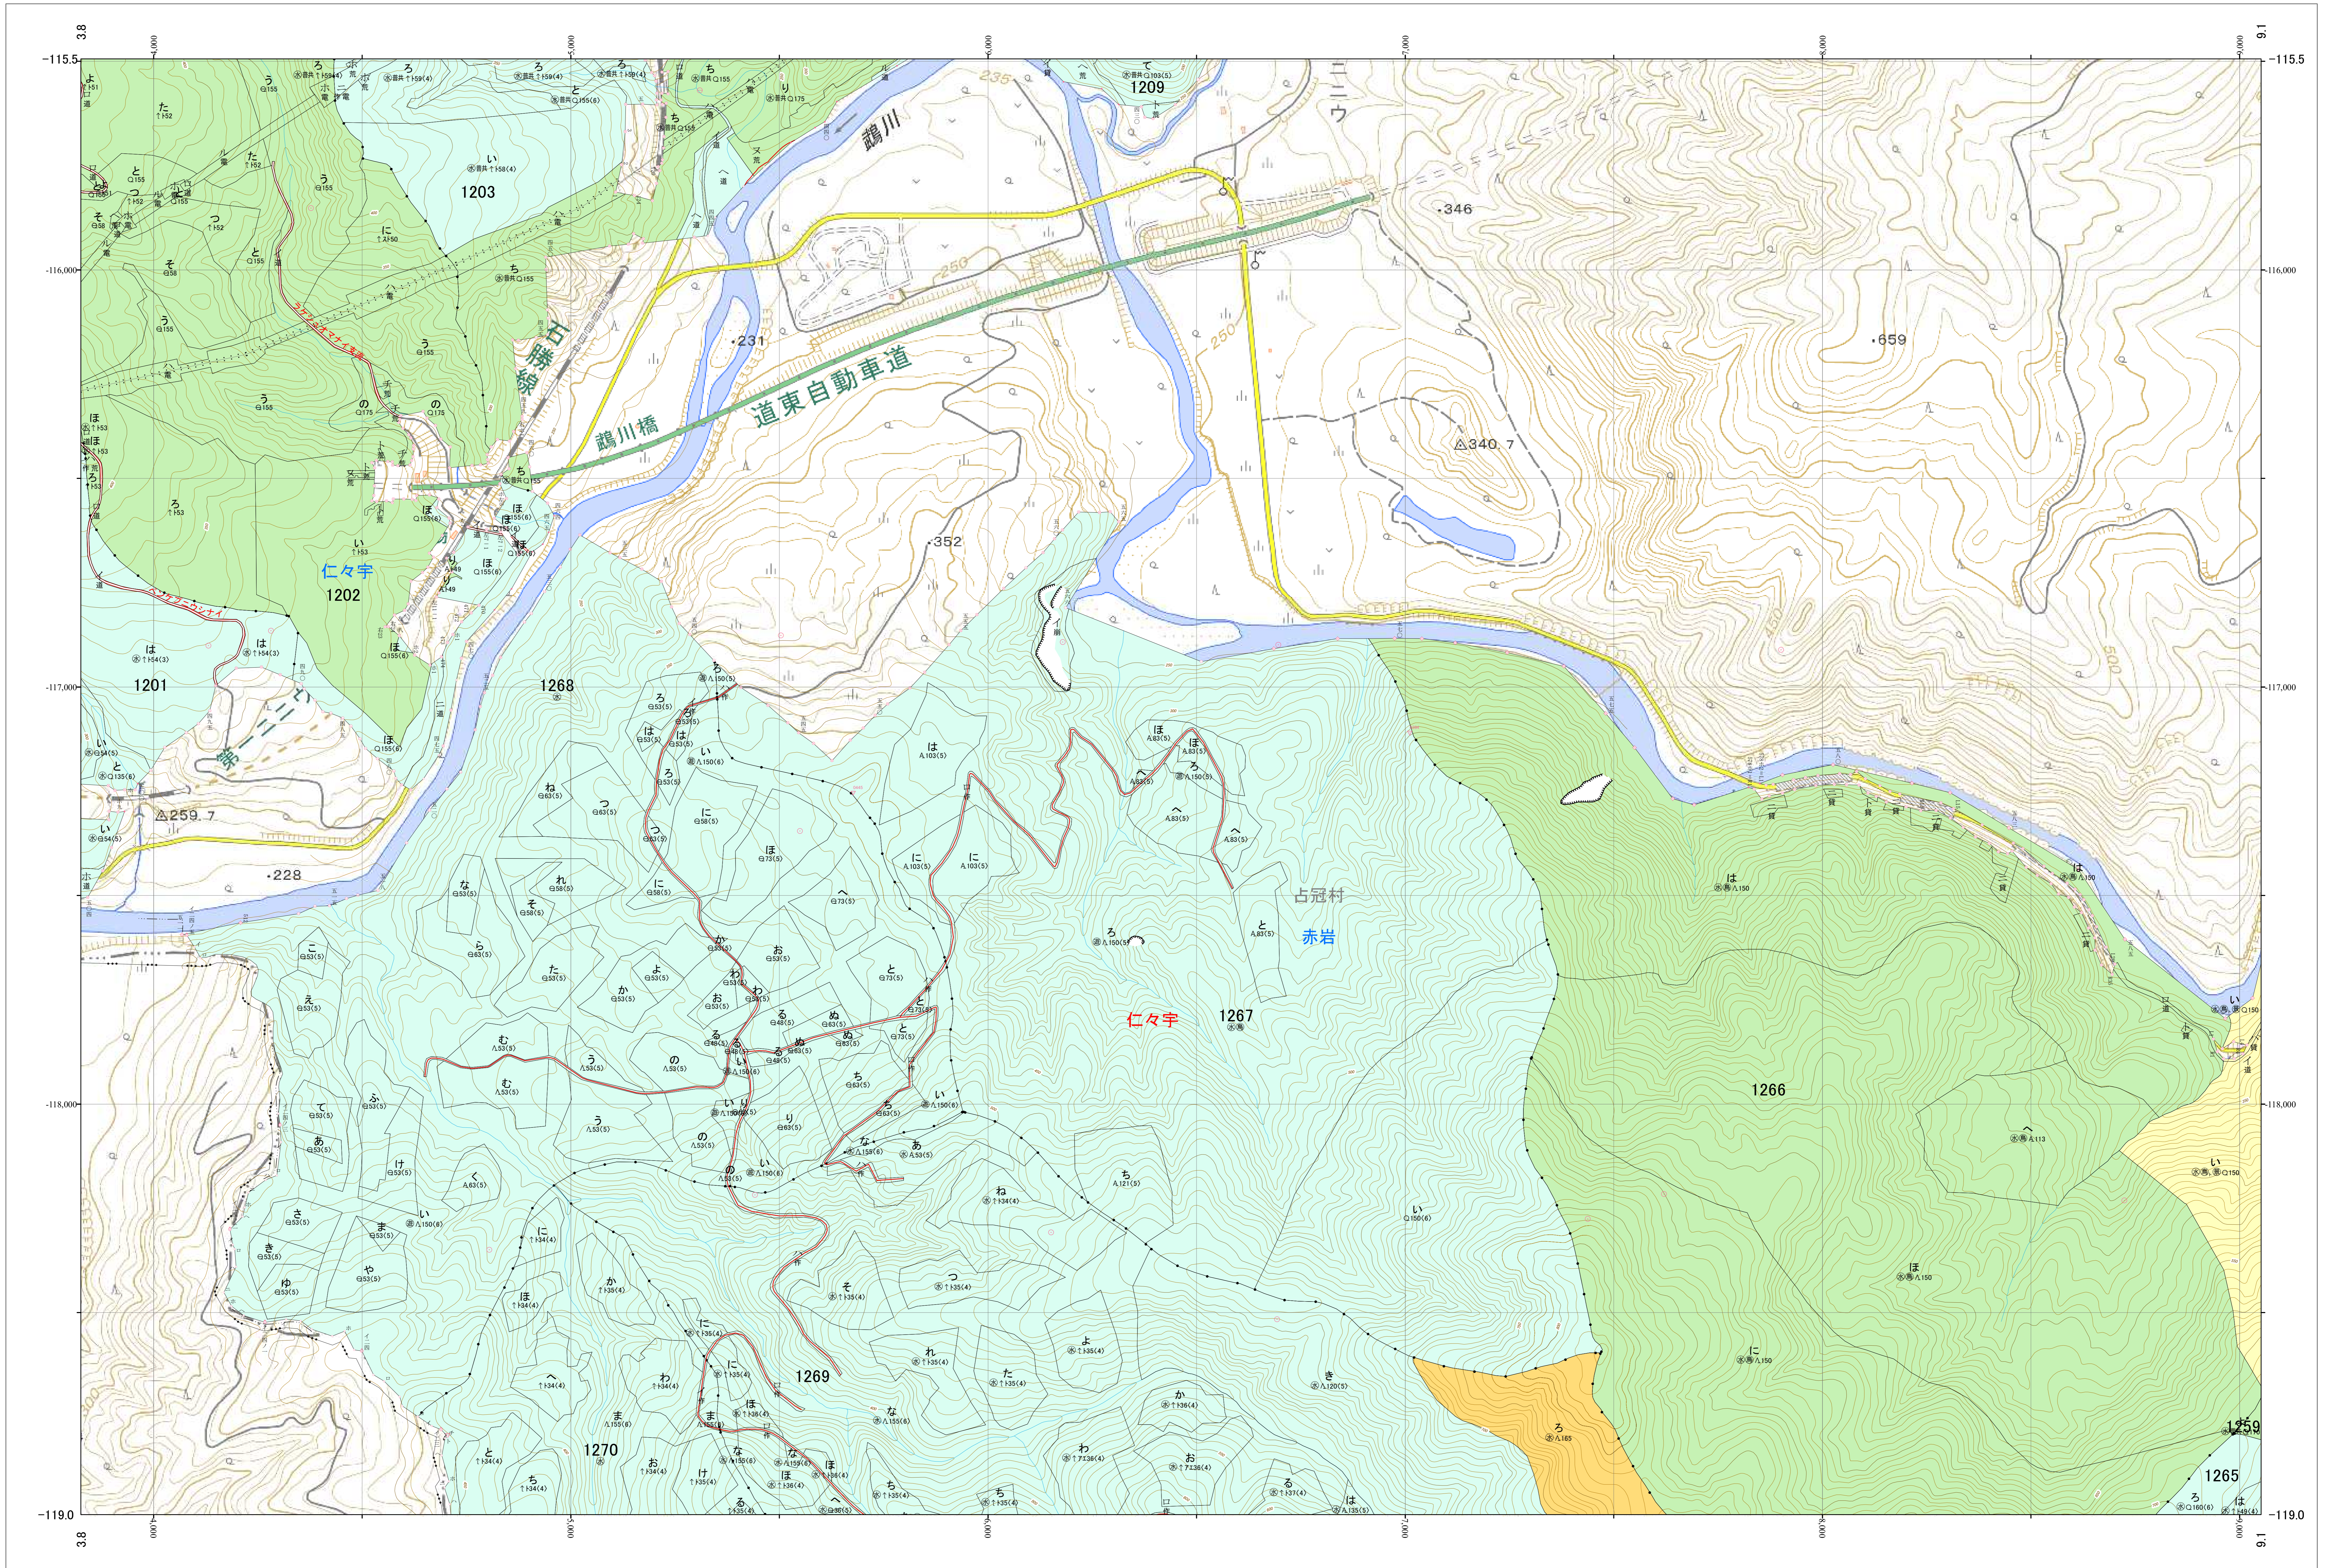

北海道森林管理局 上川南部森林計画区
上川南部森林管理署 基本図・国有林野施業実施計画図 114 (全146)

第12公共座標

上川南部 114

林班番号: 1201~1203・1209・1259・1265~1270

令和五年度 第六次樹立

林班番号: 1201~1203・1209・1259・1265~1270

北海道森林管理局 上川南部森林管理署

上川南部 114

「測量法に基づく国土院院長承認(使用) R 5JHs 635」
この地図は、国土院院長の承認を得て、同院発行の電子地形図を用いて作成したものである。
第三者がさらに複製する場合には、国土院院長の承認を得なければならない。