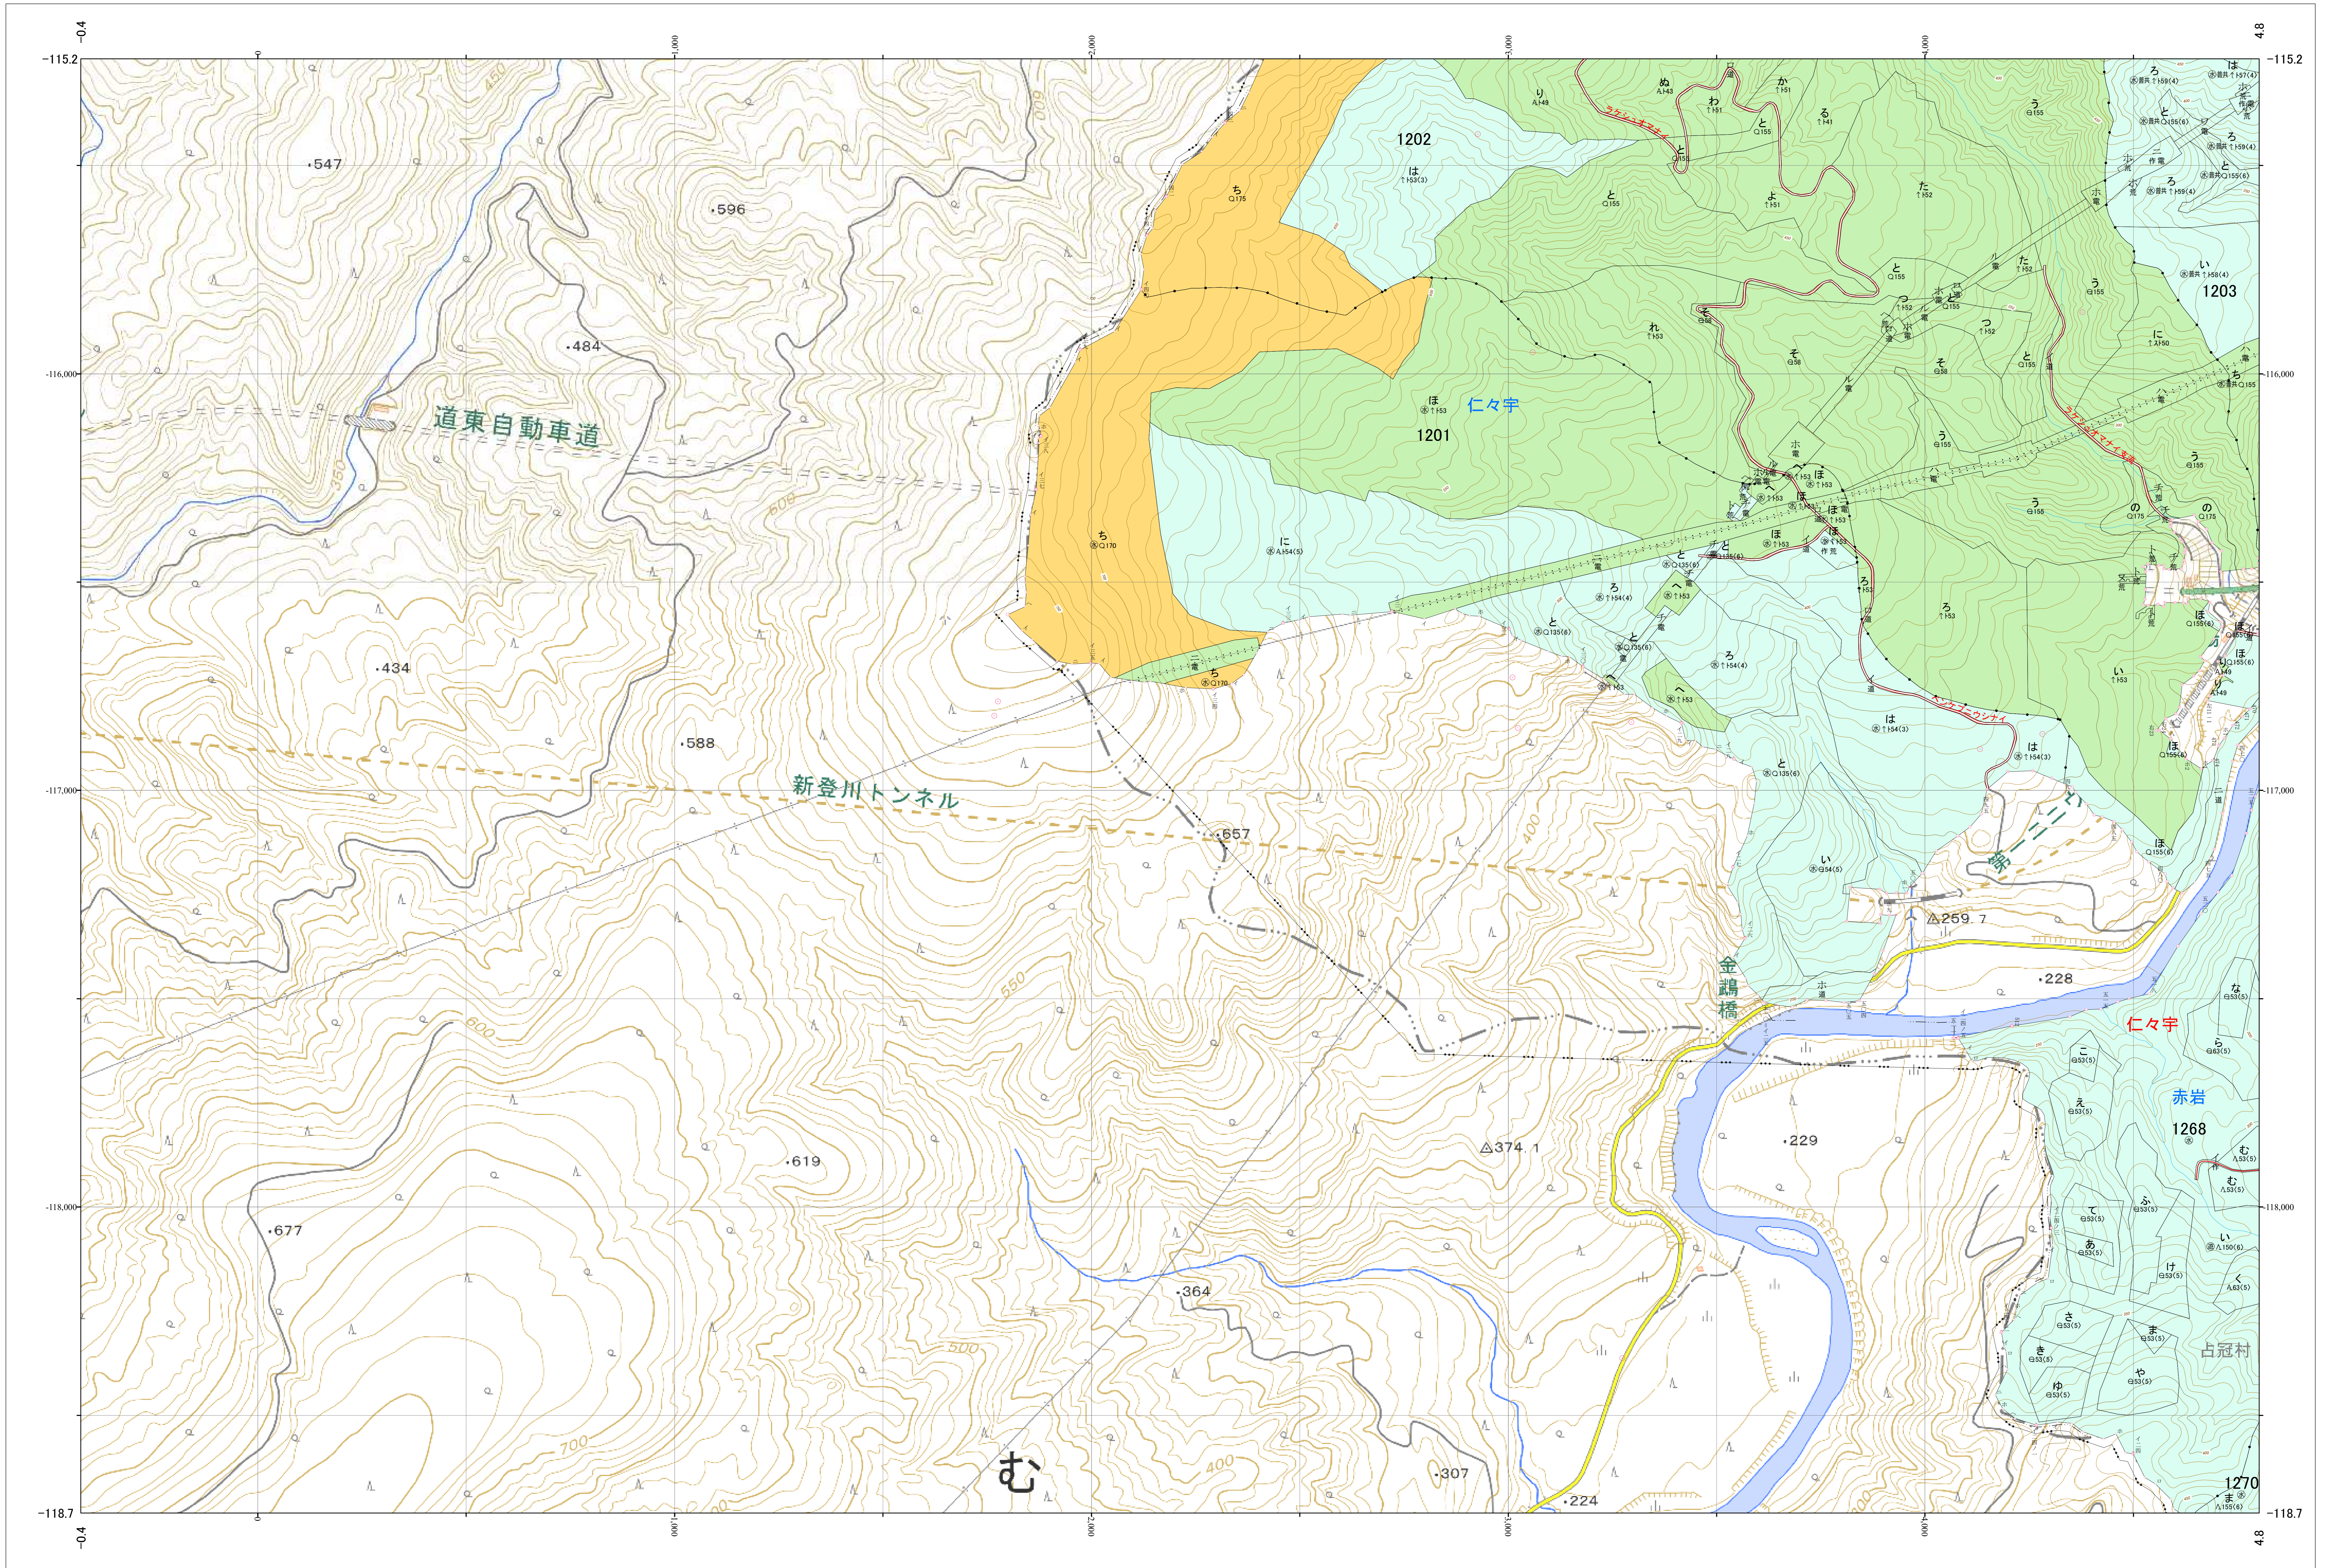

北海道森林管理局 上川南部森林計画区
上川南部森林管理署 基本図・国有林野施業実施計画図 113 (全146)

第12公共座標

上川南部 113

林班番号: 1201 ~ 1203・1268・1270

令和五年度 第六次樹立

林班番号: 1201 ~ 1203・1268・1270

北海道森林管理局 上川南部森林管理署

上川南部 113

「測量法に基づく国土地理院長承認(使用) R5JHs 635」
この地図は、国土地理院長の承認を得て、同院発行の電子地形図を用いて作成したものである。
第三者がさらに複製する場合には、国土地理院長の承認を得なければならない。