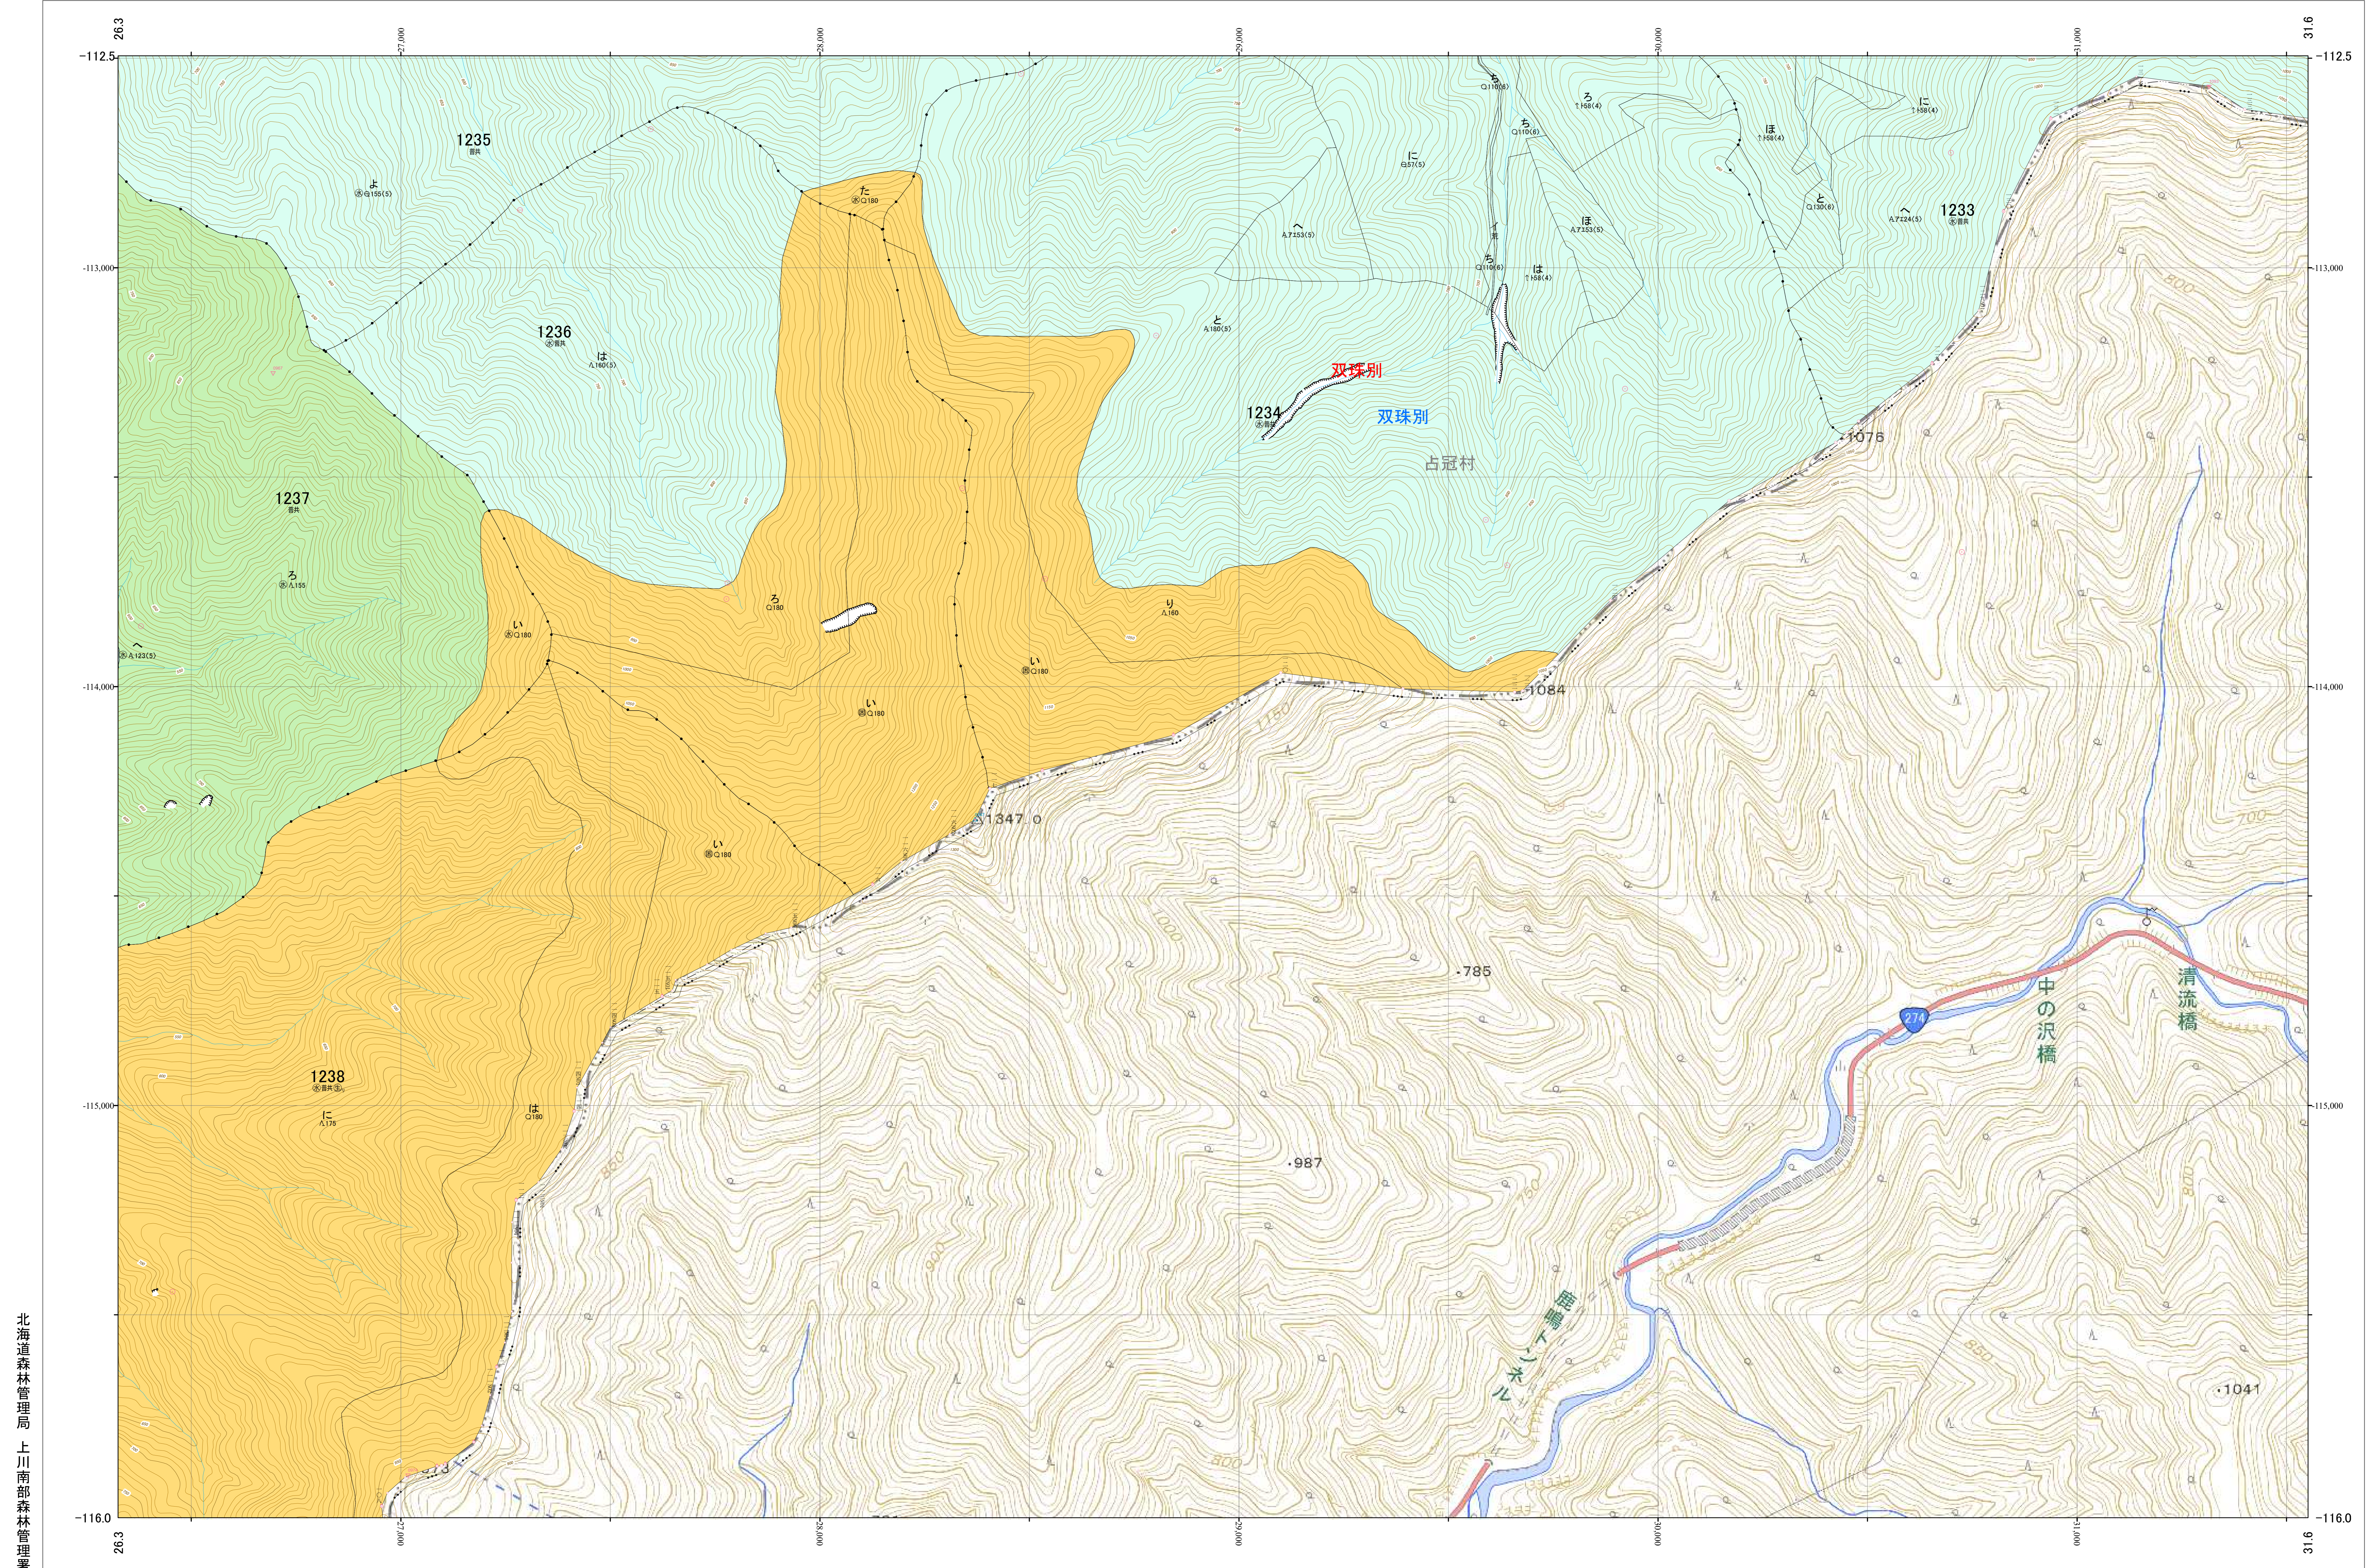

北海道森林管理局 上川南部森林計画区
上川南部森林管理署 基本図・国有林野施業実施計画図 112 (全146)

第12公共座標

上川南部 112

林班番号: 1233~1238

令和五年度 第六次樹立

林班番号: 1233~1238

上川南部 112

「測量法に基づく国土地理院長承認(使用) R5JHs 635」
この地図は、国土地理院長の承認を得て、同院発行の電子地形図を用いて作成したものである。
第三者がさらに複製する場合には、国土地理院長の承認を得なければならない。

北海道森林管理局 上川南部森林管理署