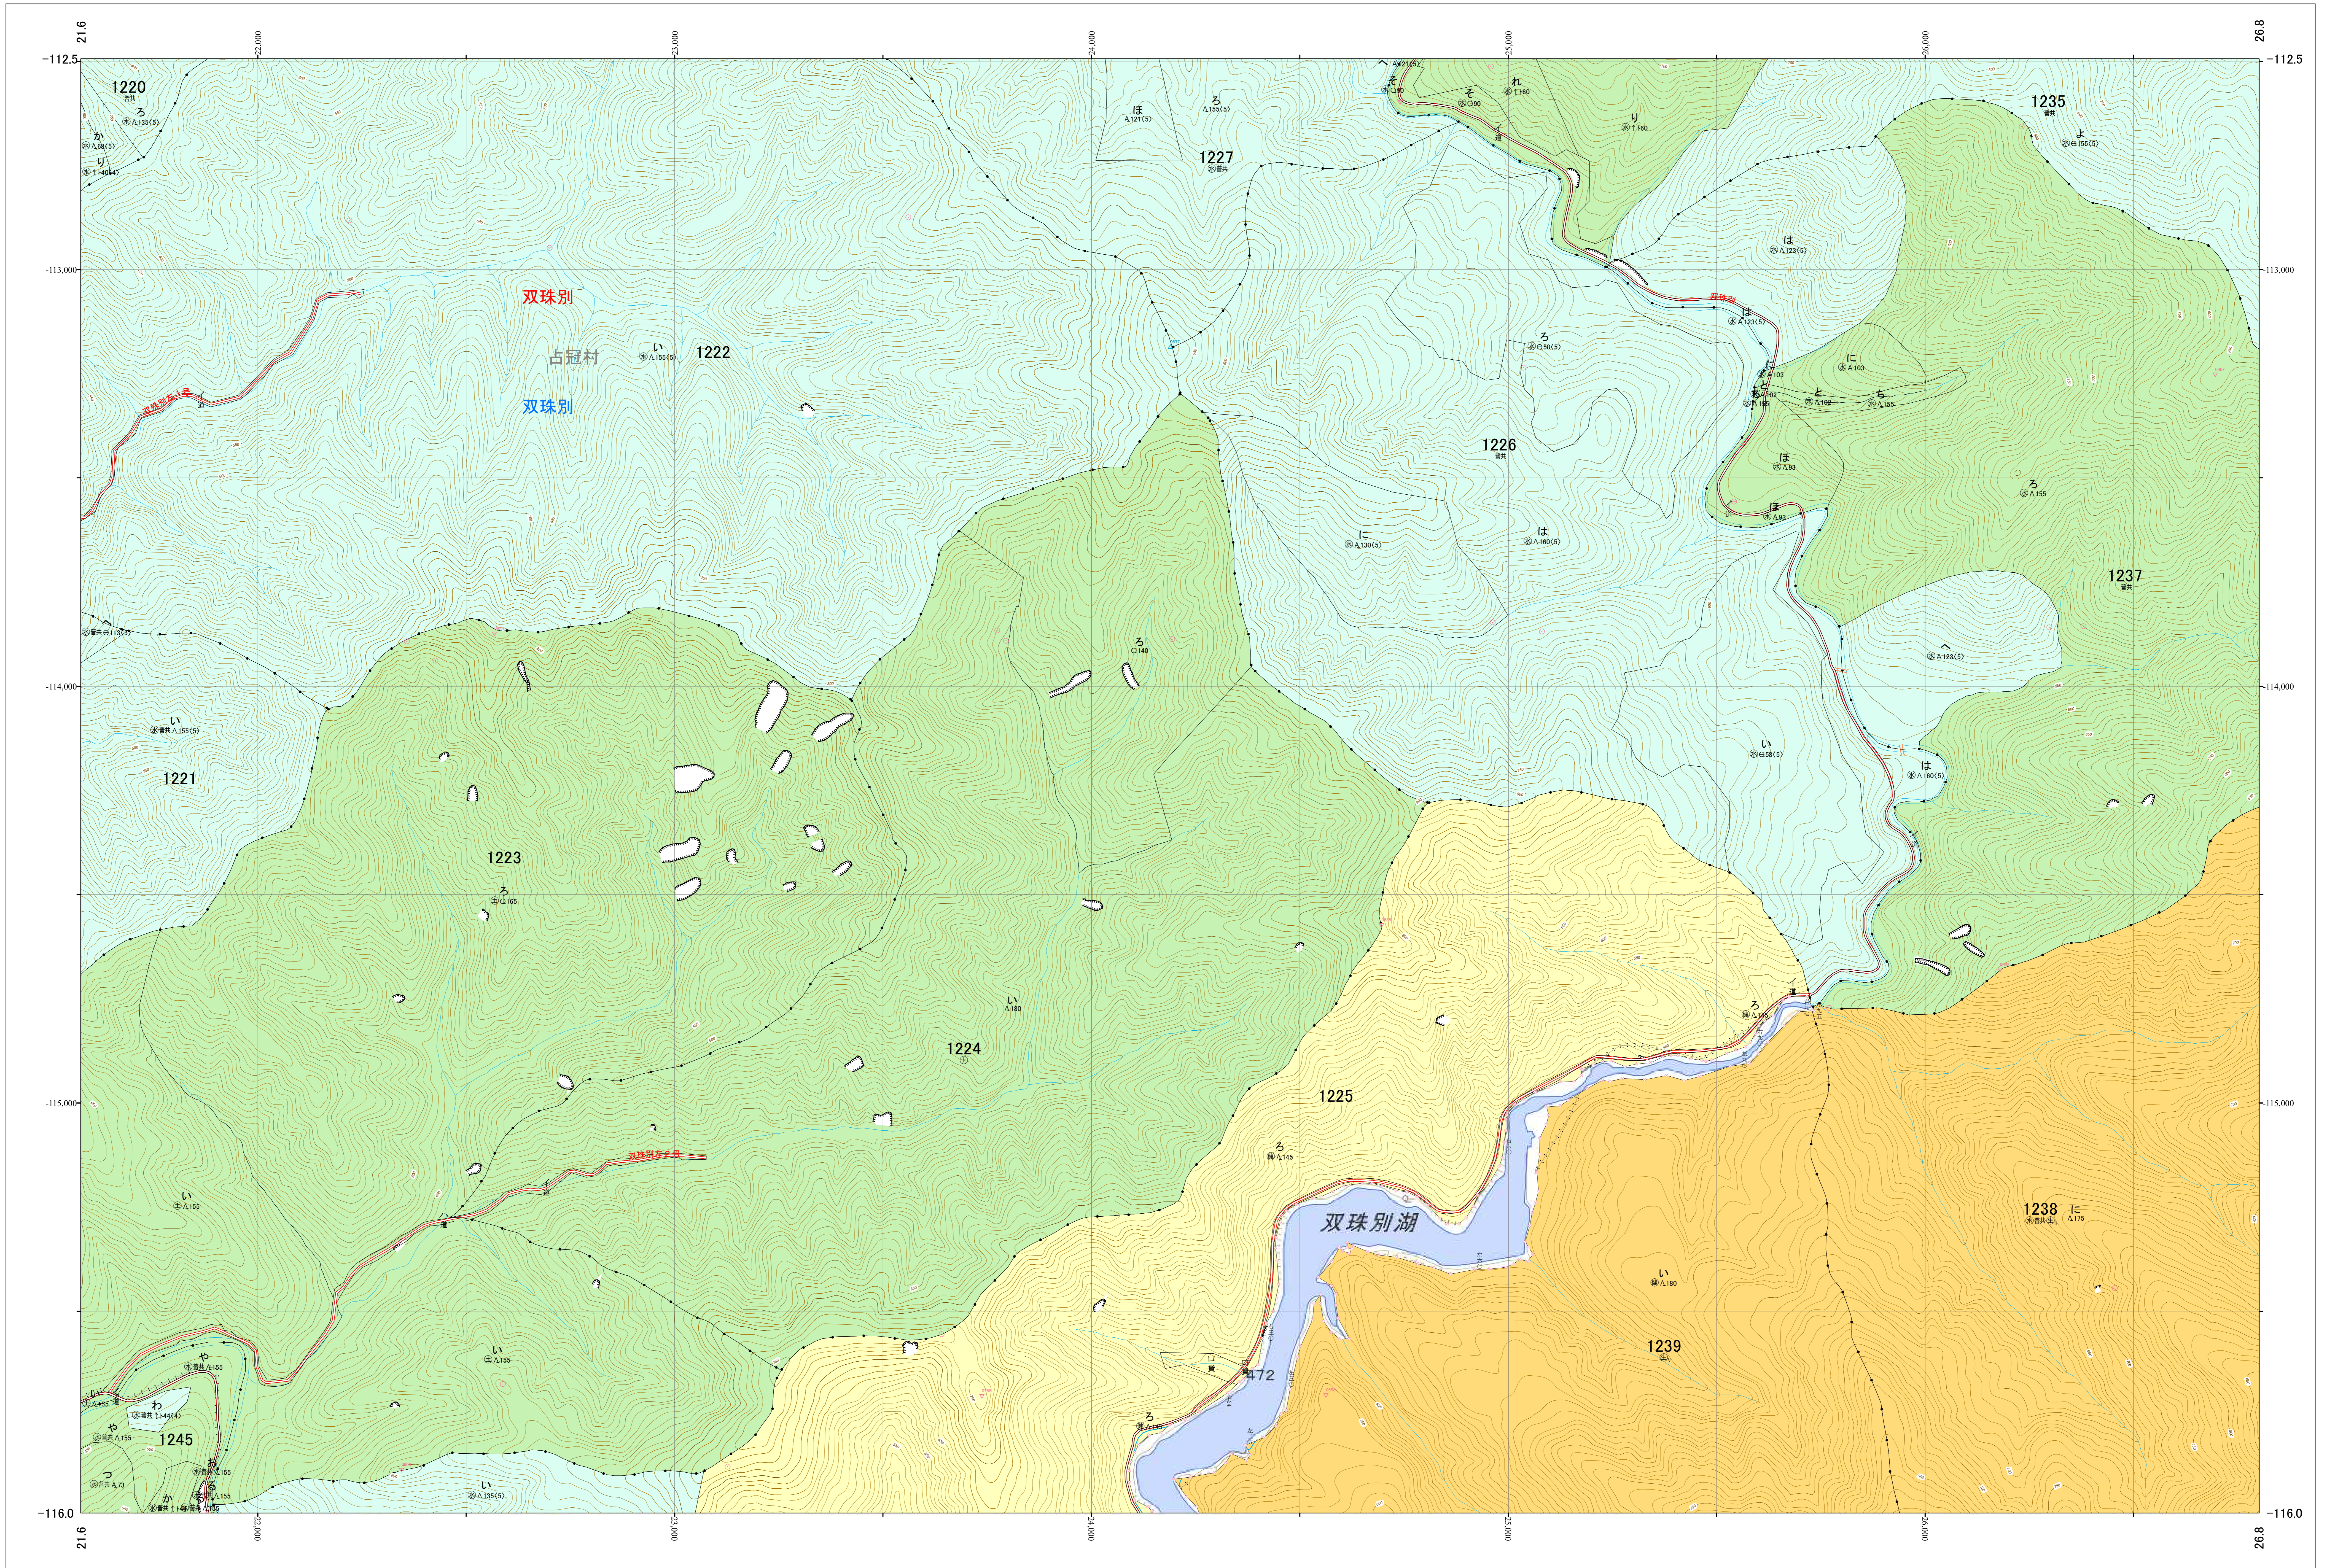

北海道森林管理局 上川南部森林計画区  
上川南部森林管理署 基本図・国有林野施業実施計画図 111 (全146)

第12公共座標

上川南部 111

林班番号: 1220~1227・1235・1237~1239・1245

令和五年度 第六次樹立

林班番号: 1220~1227・1235・1237~1239・1245

北海道森林管理局 上川南部森林管理署

上川南部 111

「測量法に基づく国土地理院長承認(使用) R 5JHs 635」  
この地図は、国土地理院長の承認を得て、同院発行の電子地形図を用いて作成したものである。  
第三者がさらに複製する場合には、国土地理院長の承認を得なければならない。