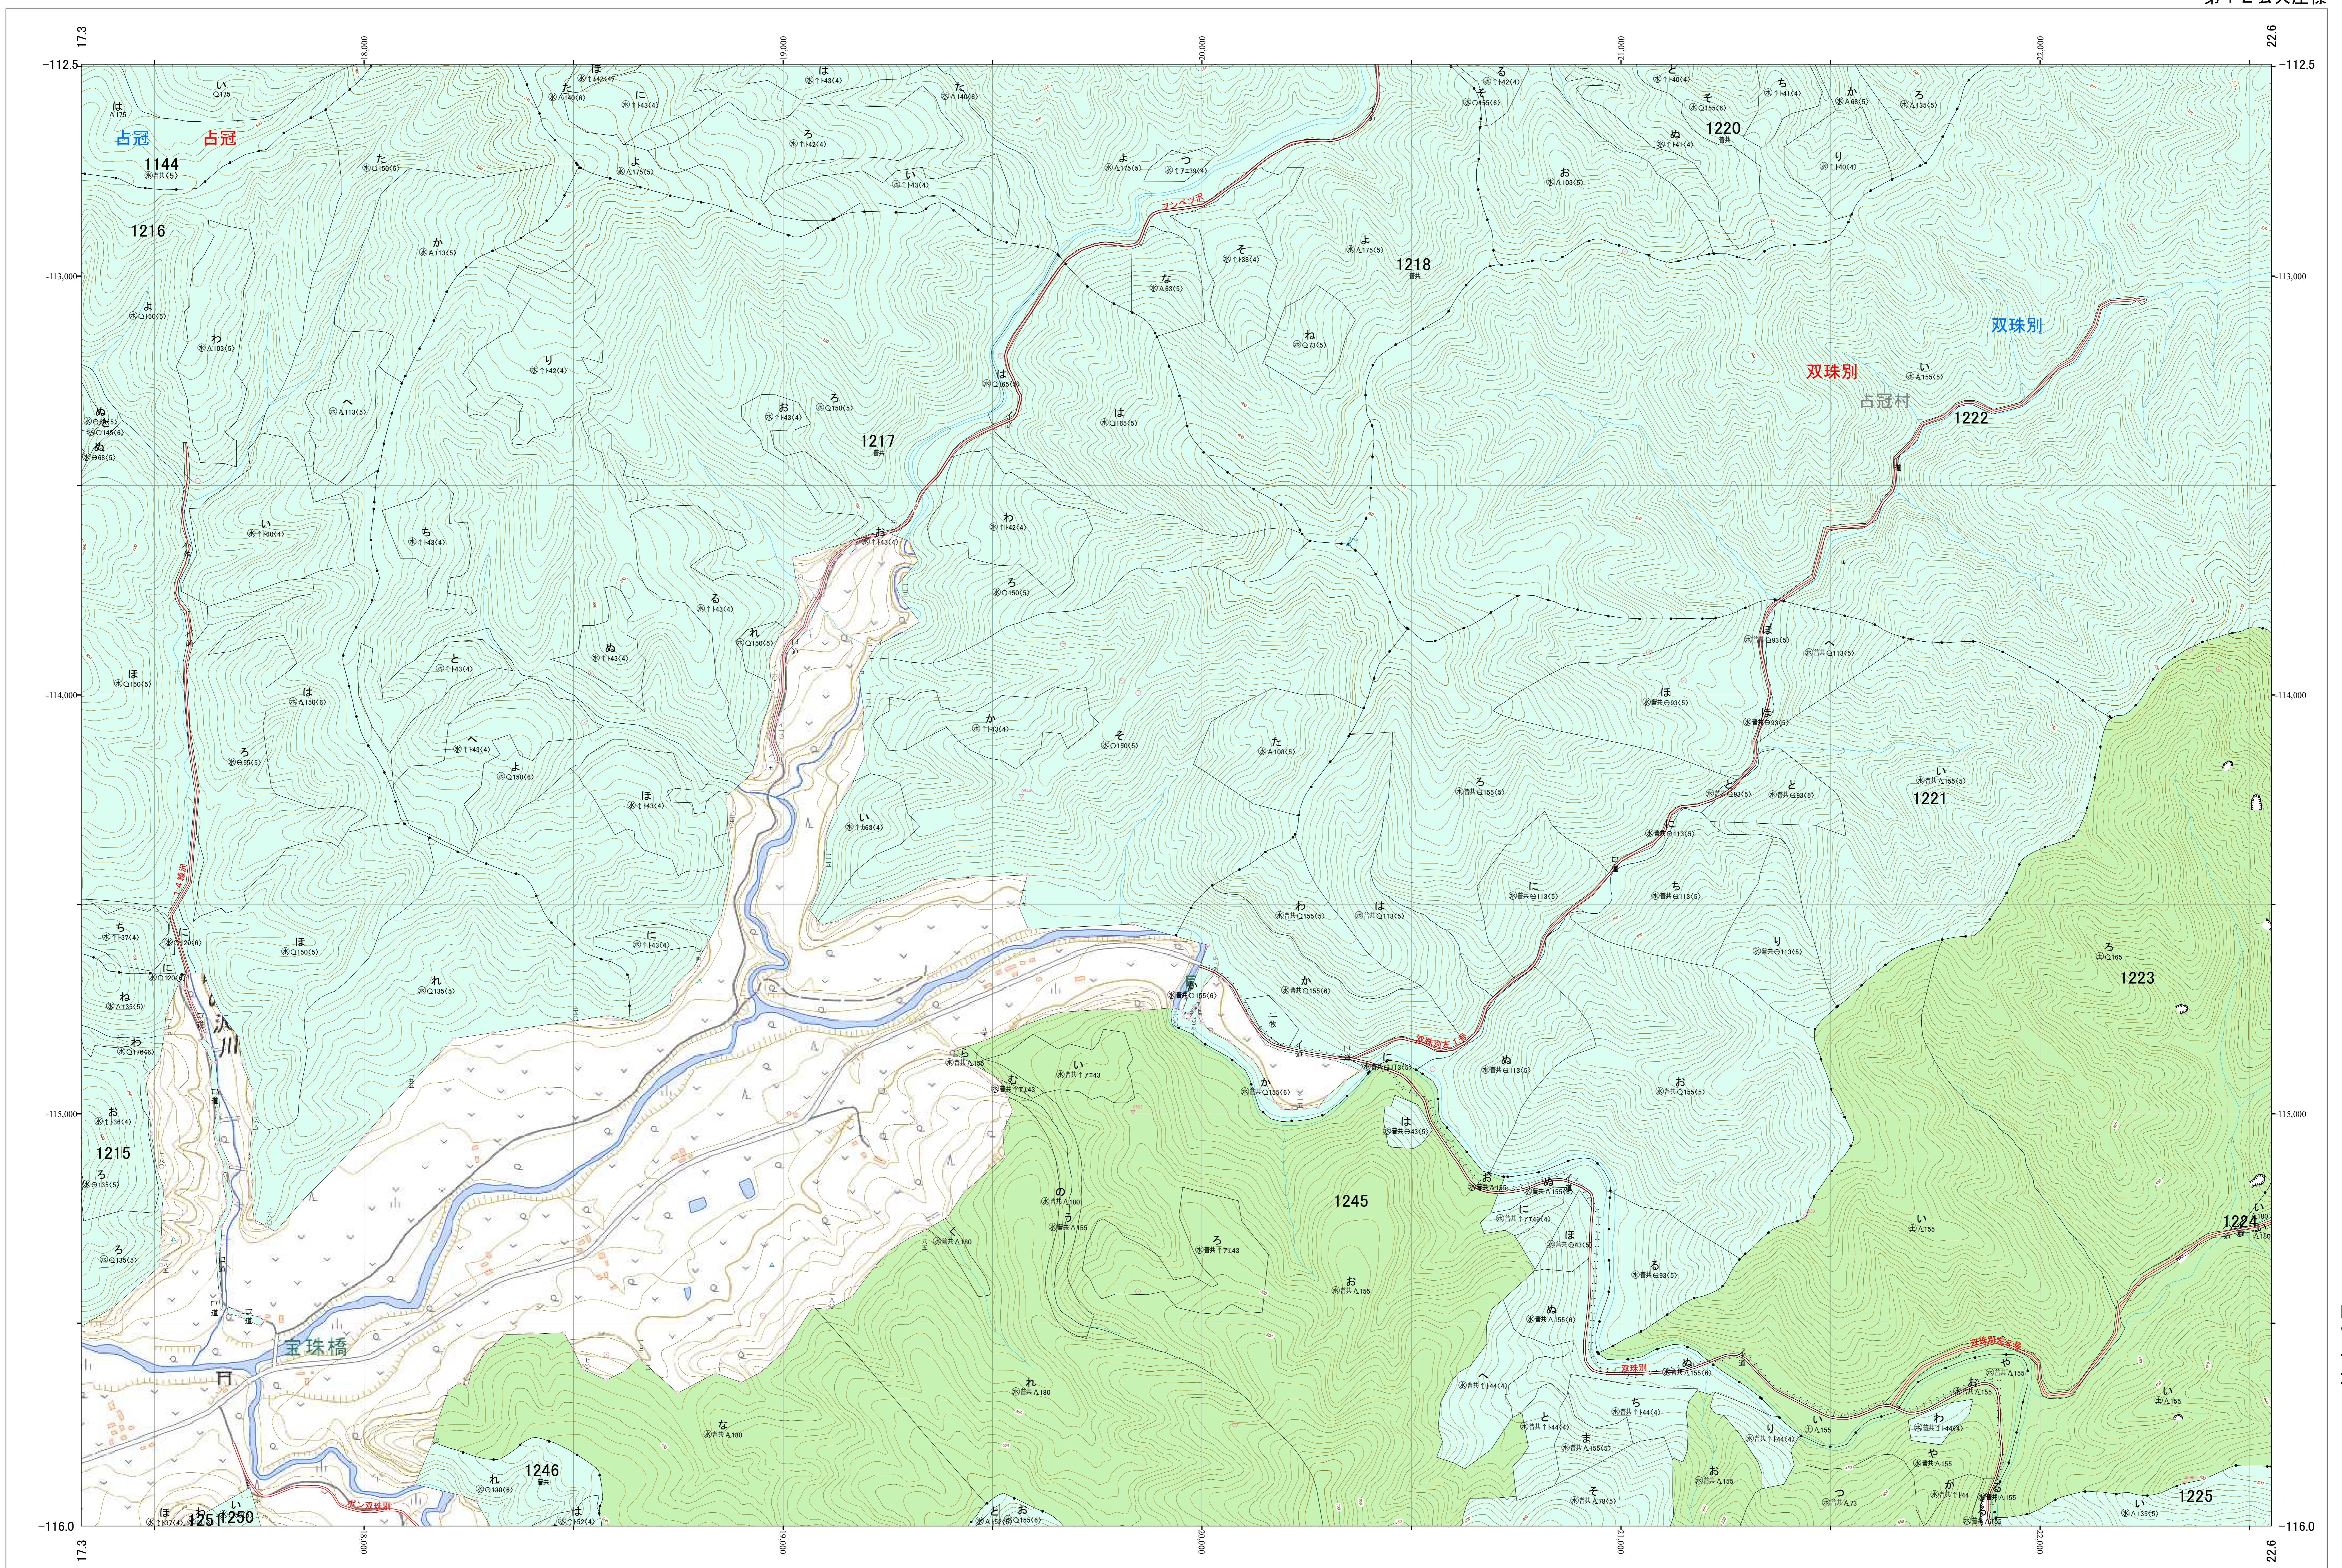

北海道森林管理局 上川南部森林計画区  
上川南部森林管理署 基本図・国有林野施業実施計画図 110 (全146)

第12公共座標

上川南部 110

林班番号: 1144・1215~1225・1245~1246・1250~1251

令和五年度 第六次樹立

林班番号: 1144・1215~1225・1245~1246・1250~1251

北海道森林管理局 上川南部森林管理署  
上川南部 110

「測量法に基づく国土院院長承認(使用) R 5JHs 635」  
この地図は、国土院院長の承認を得て、同院発行の電子地形図を用いて作成したものである。  
第三者がさらに複製する場合には、国土院院長の承認を得なければならない。