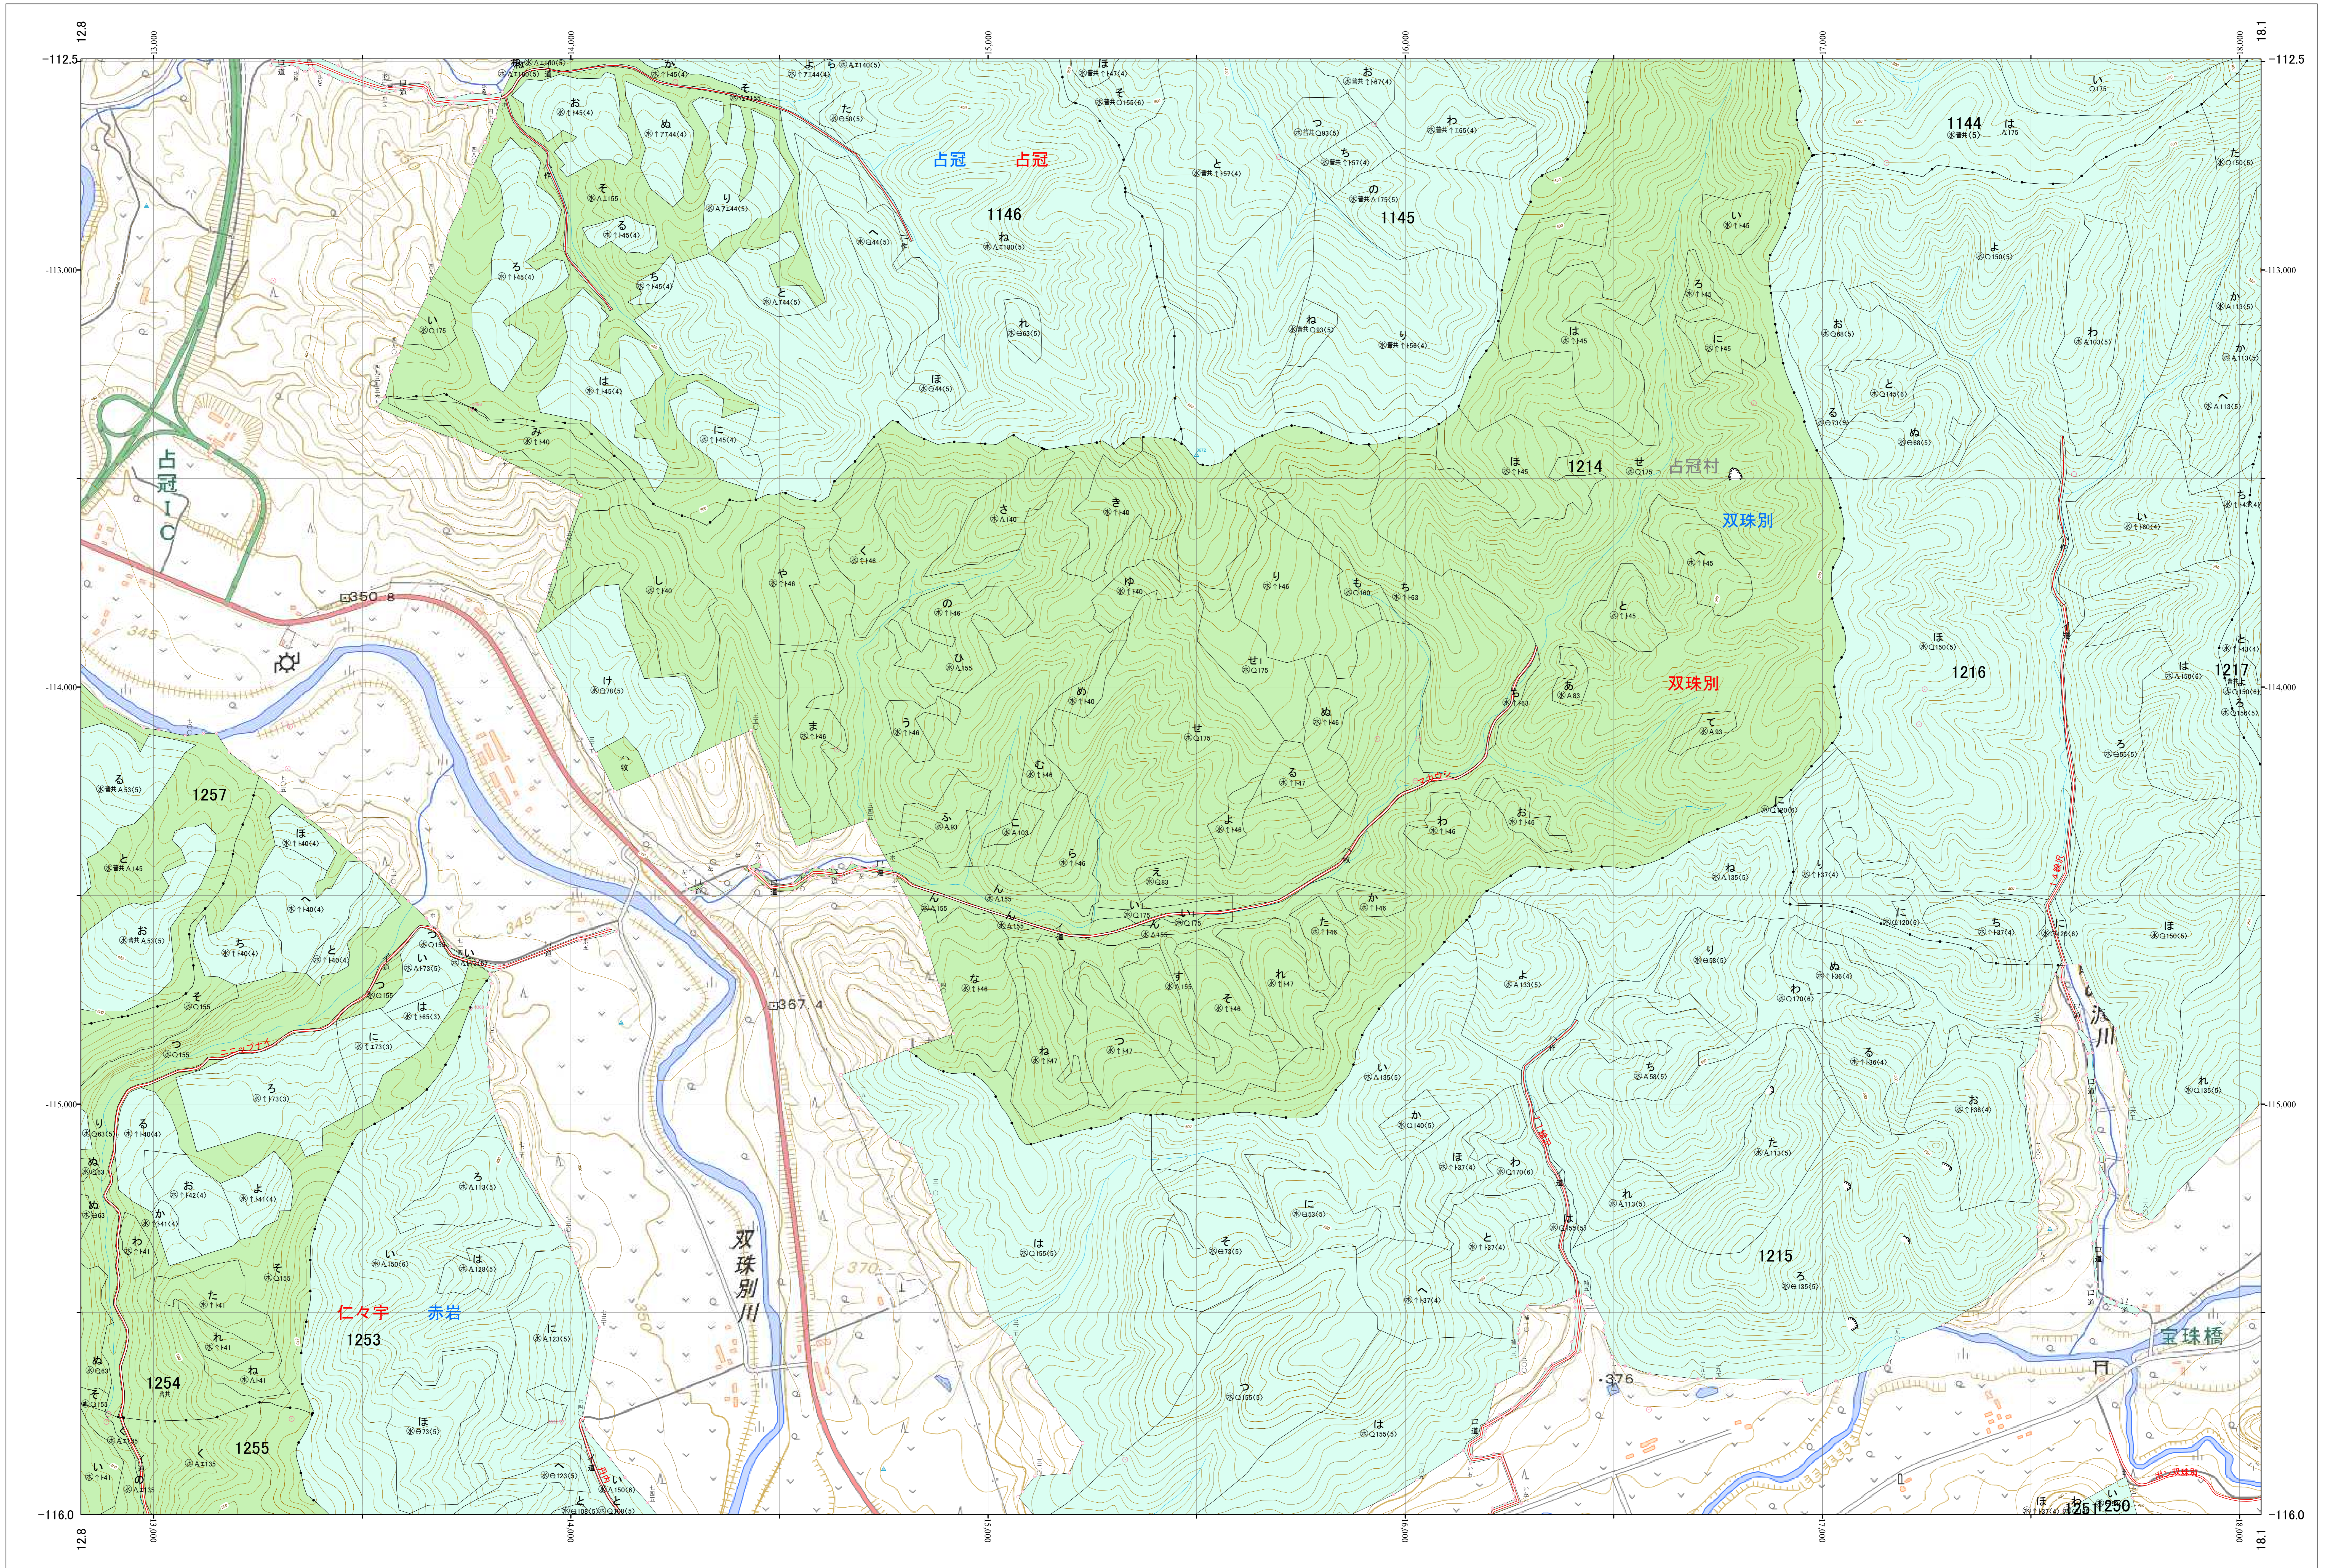

北海道森林管理局 上川南部森林計画区  
上川南部森林管理署 基本図・国有林野施業実施計画図 109 (全146)

第12公共座標

上川南部 109

林班番号: 1144~1146・1214~1217・1245~1246・1250~1251・1253~1255・1257

令和五年度 第六次樹立

林班番号: 1144~1146・1214~1217・1245~1246・1250~1251・1253~1255・1257

北海道森林管理局 上川南部森林管理署

上川南部 109

「測量法に基づく国土地理院長承認(使用) R 5JHs 635」  
この地図は、国土地理院長の承認を得て、同院発行の電子地形図を用いて作成したものである。  
第三者がさらに複製する場合には、国土地理院長の承認を得なければならない。