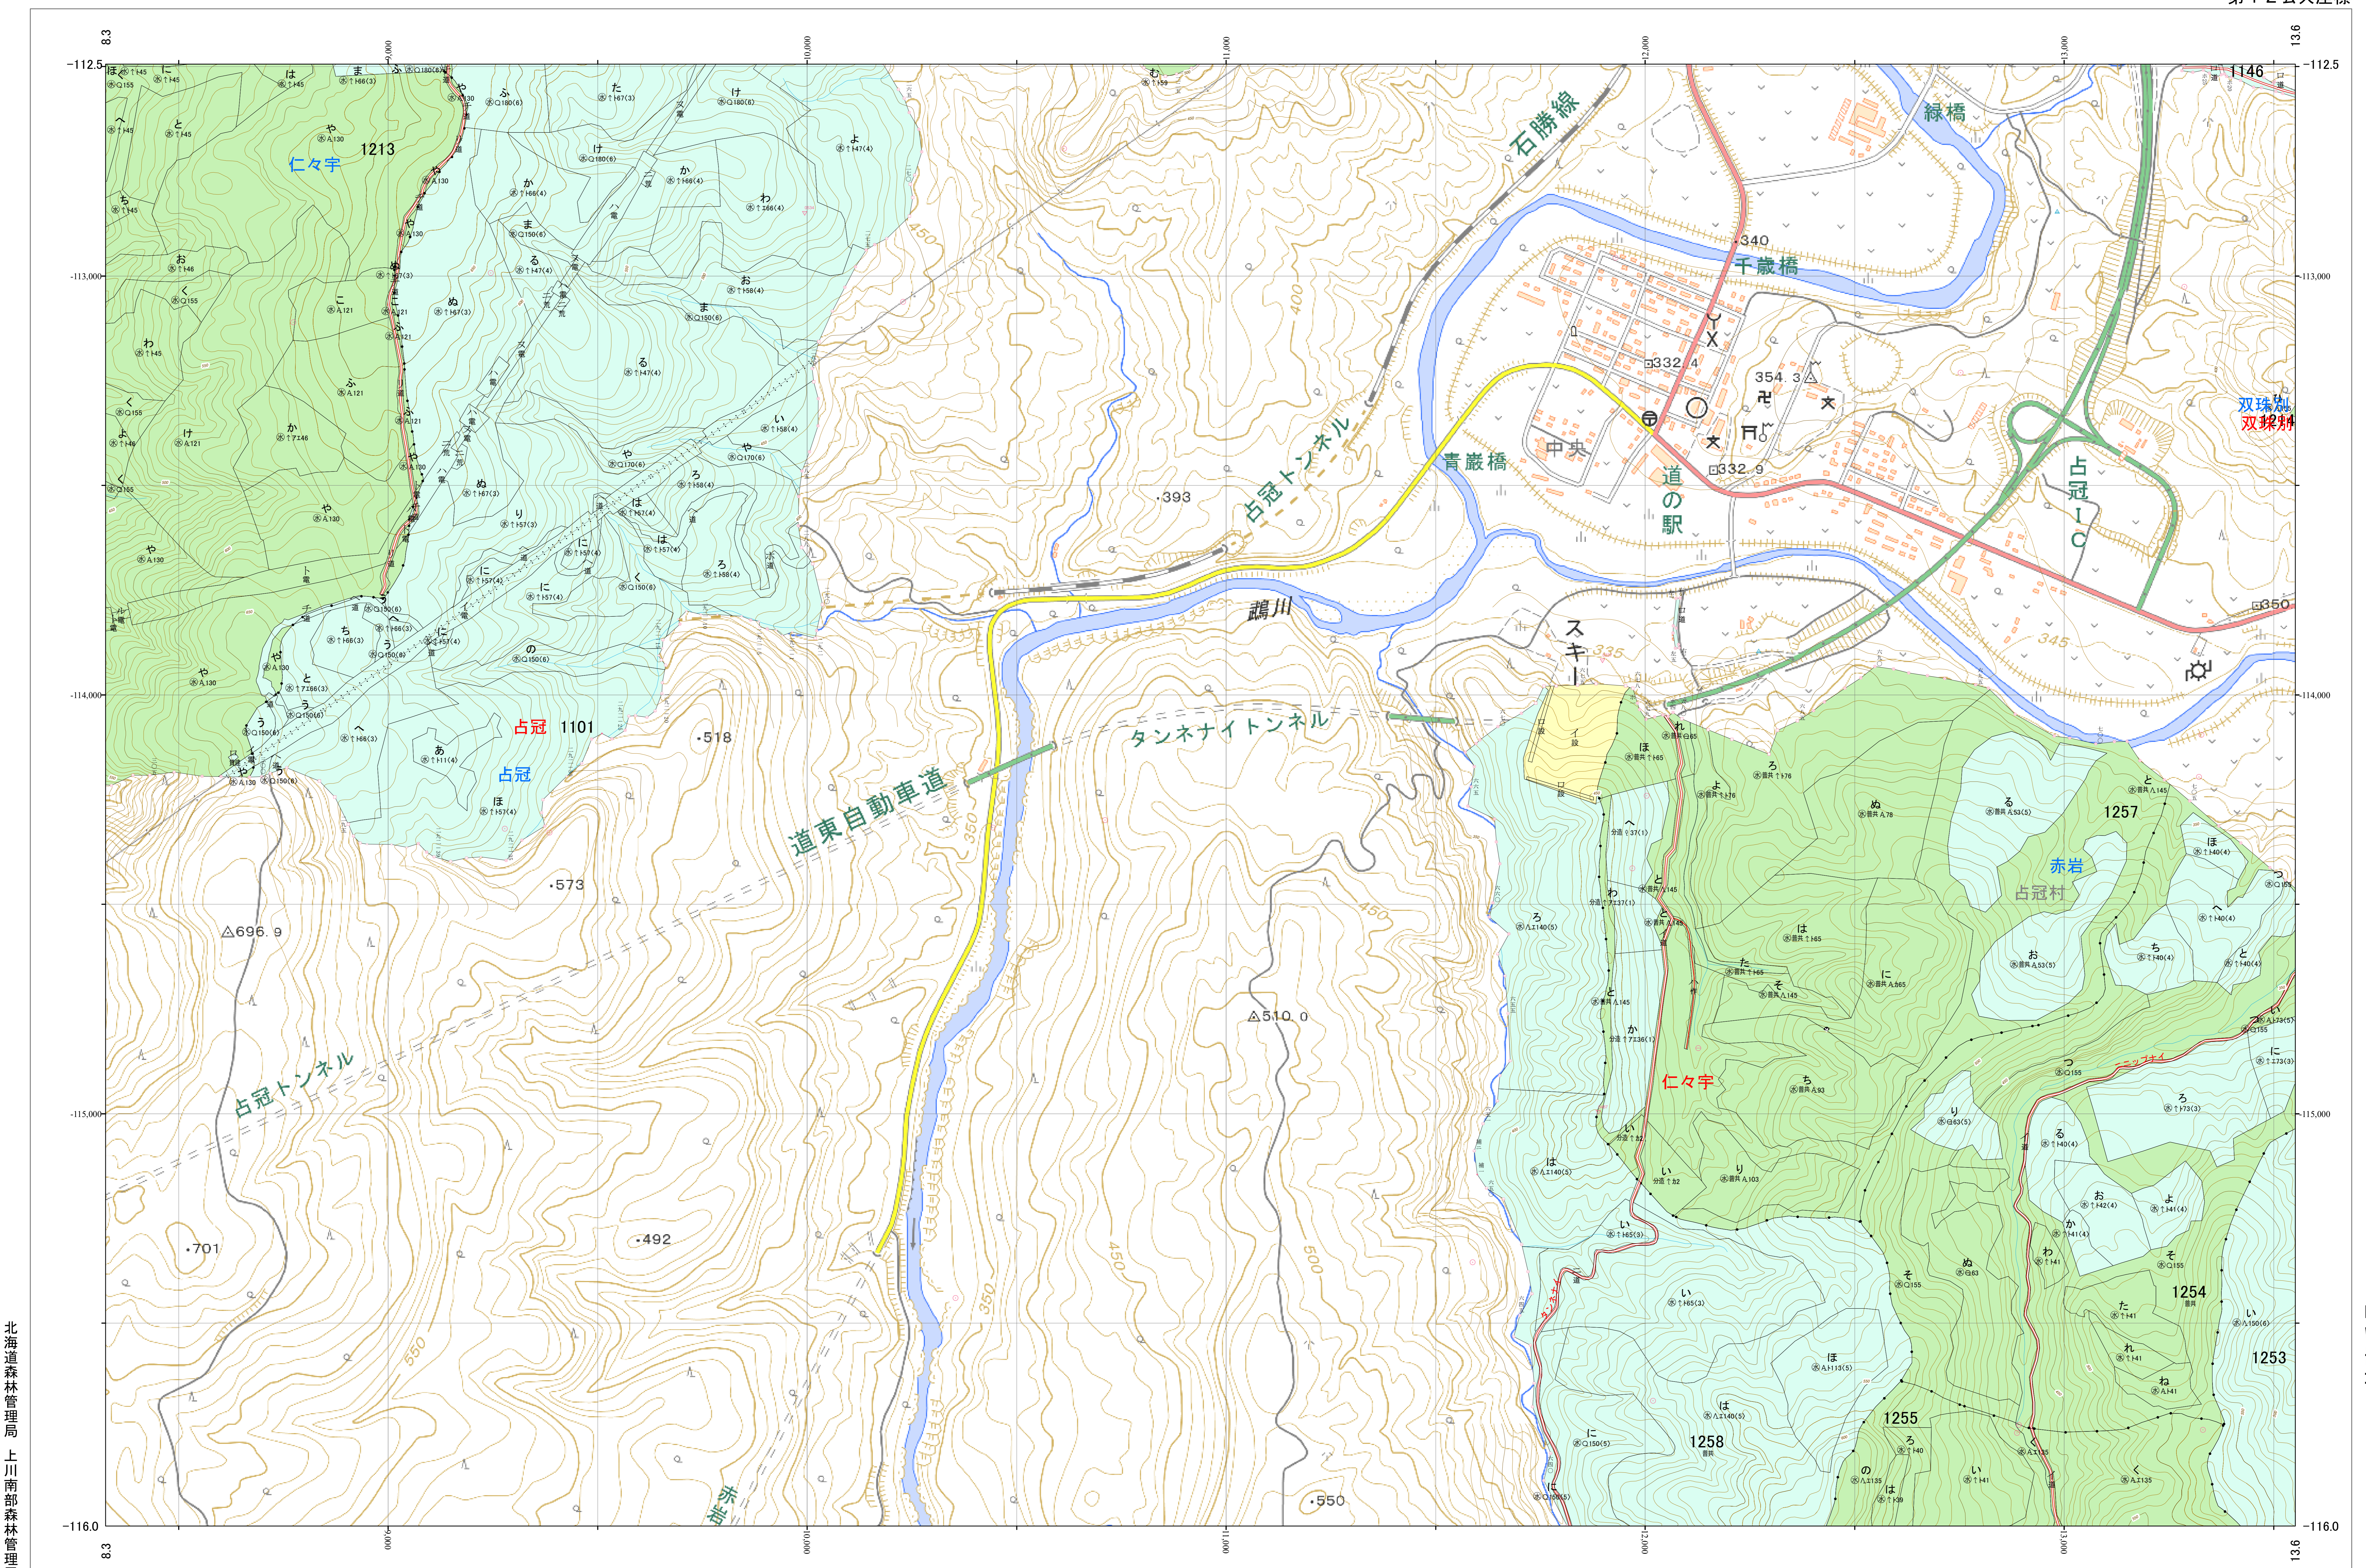

北海道森林管理局 上川南部森林計画区  
 上川南部森林管理署 基本図・国有林野施業実施計画図 108 (全146)

第12公共座標

上川南部 108

林班番号: 1101~1102・1146・1213~1214・1253~1255・1257~1258

林班番号: 1101~1102・1146・1213~1214・1253~1255・1257~1258

上川南部 108

「測量法に基づく国土院院長承認(使用) R5JHs 635」  
 この地図は、国土院院長の承認を得て、同院発行の電子地形図を用いて作成したものである。  
 第三者がさらに複製する場合には、国土院院長の承認を得なければならない。