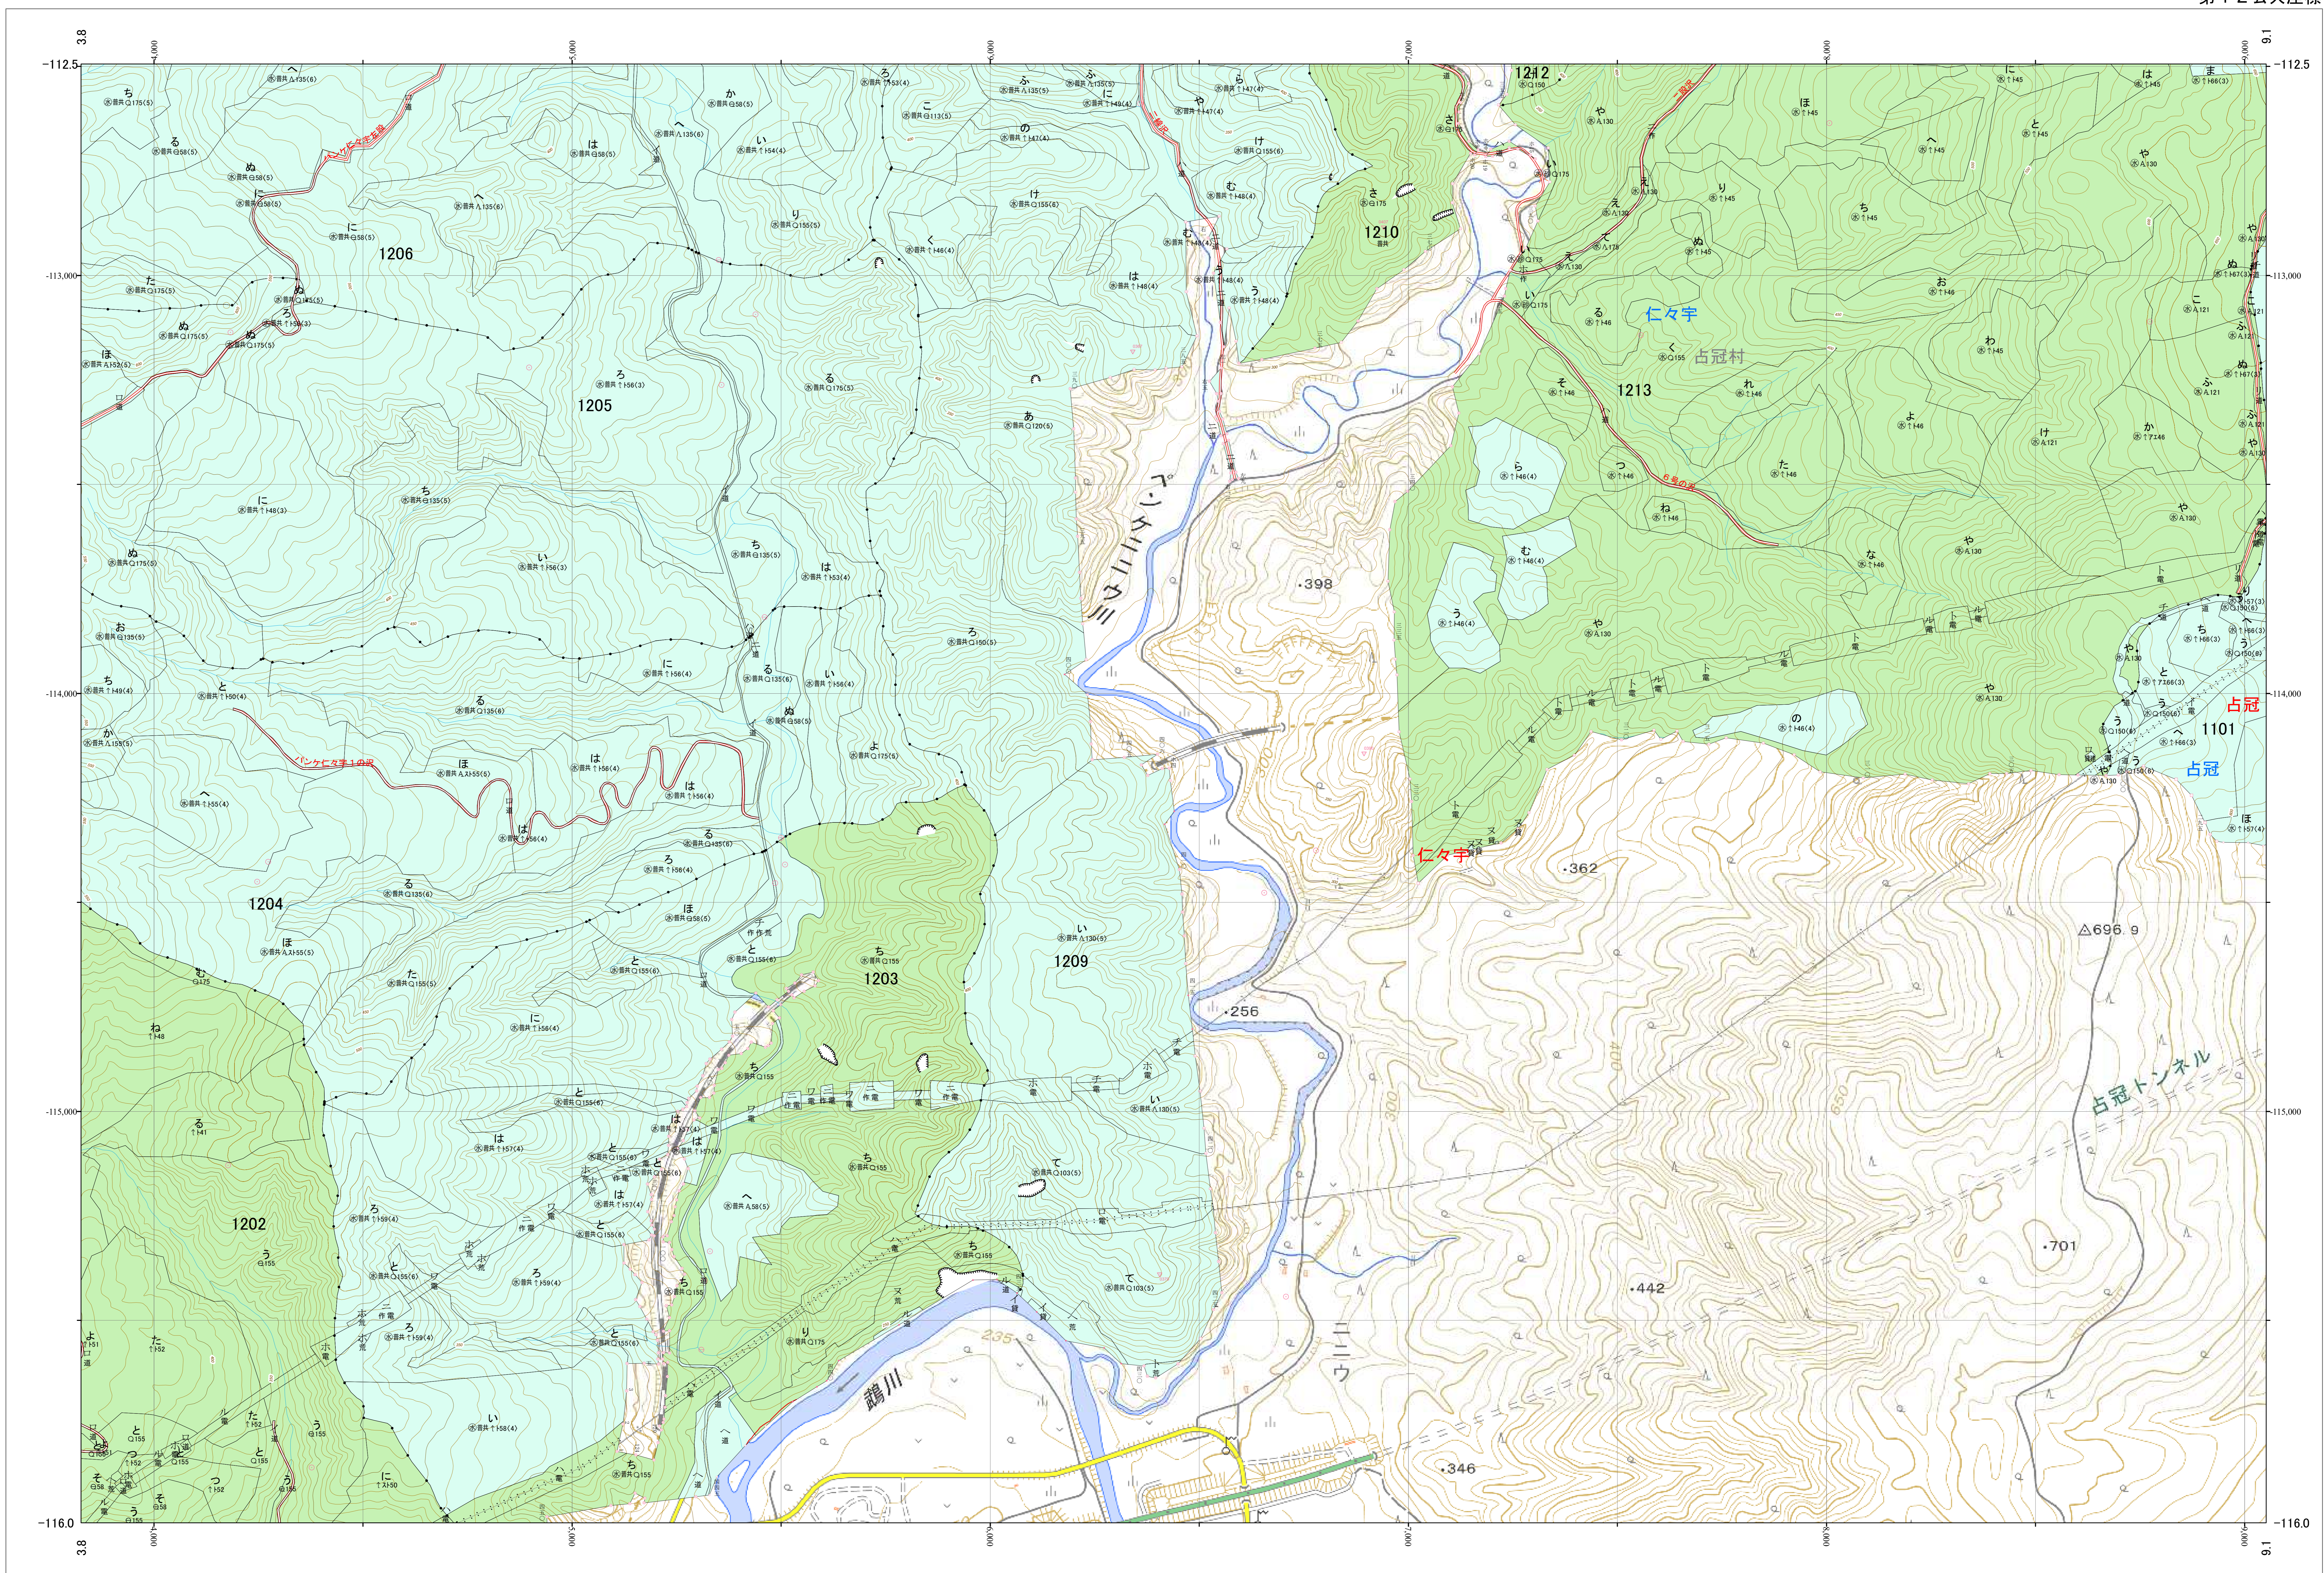

北海道森林管理局 上川南部森林計画区
上川南部森林管理署 基本図・国有林野施業実施計画図 107 (全146)

第12公共座標

上川南部 107

林班番号: 1101・1201~1207・1209~1210・1212~1213

令和五年度 第六次樹立

林班番号: 1101・1201~1207・1209~1210・1212~1213

北海道森林管理局 上川南部森林管理署

上川南部 107

「測量法に基づく国土院院長承認(使用) R5JHs 635」
この地図は、国土院院長の承認を得て、同院発行の電子地形図を用いて作成したものである。
第三者がさらに複製する場合には、国土院院長の承認を得なければならない。