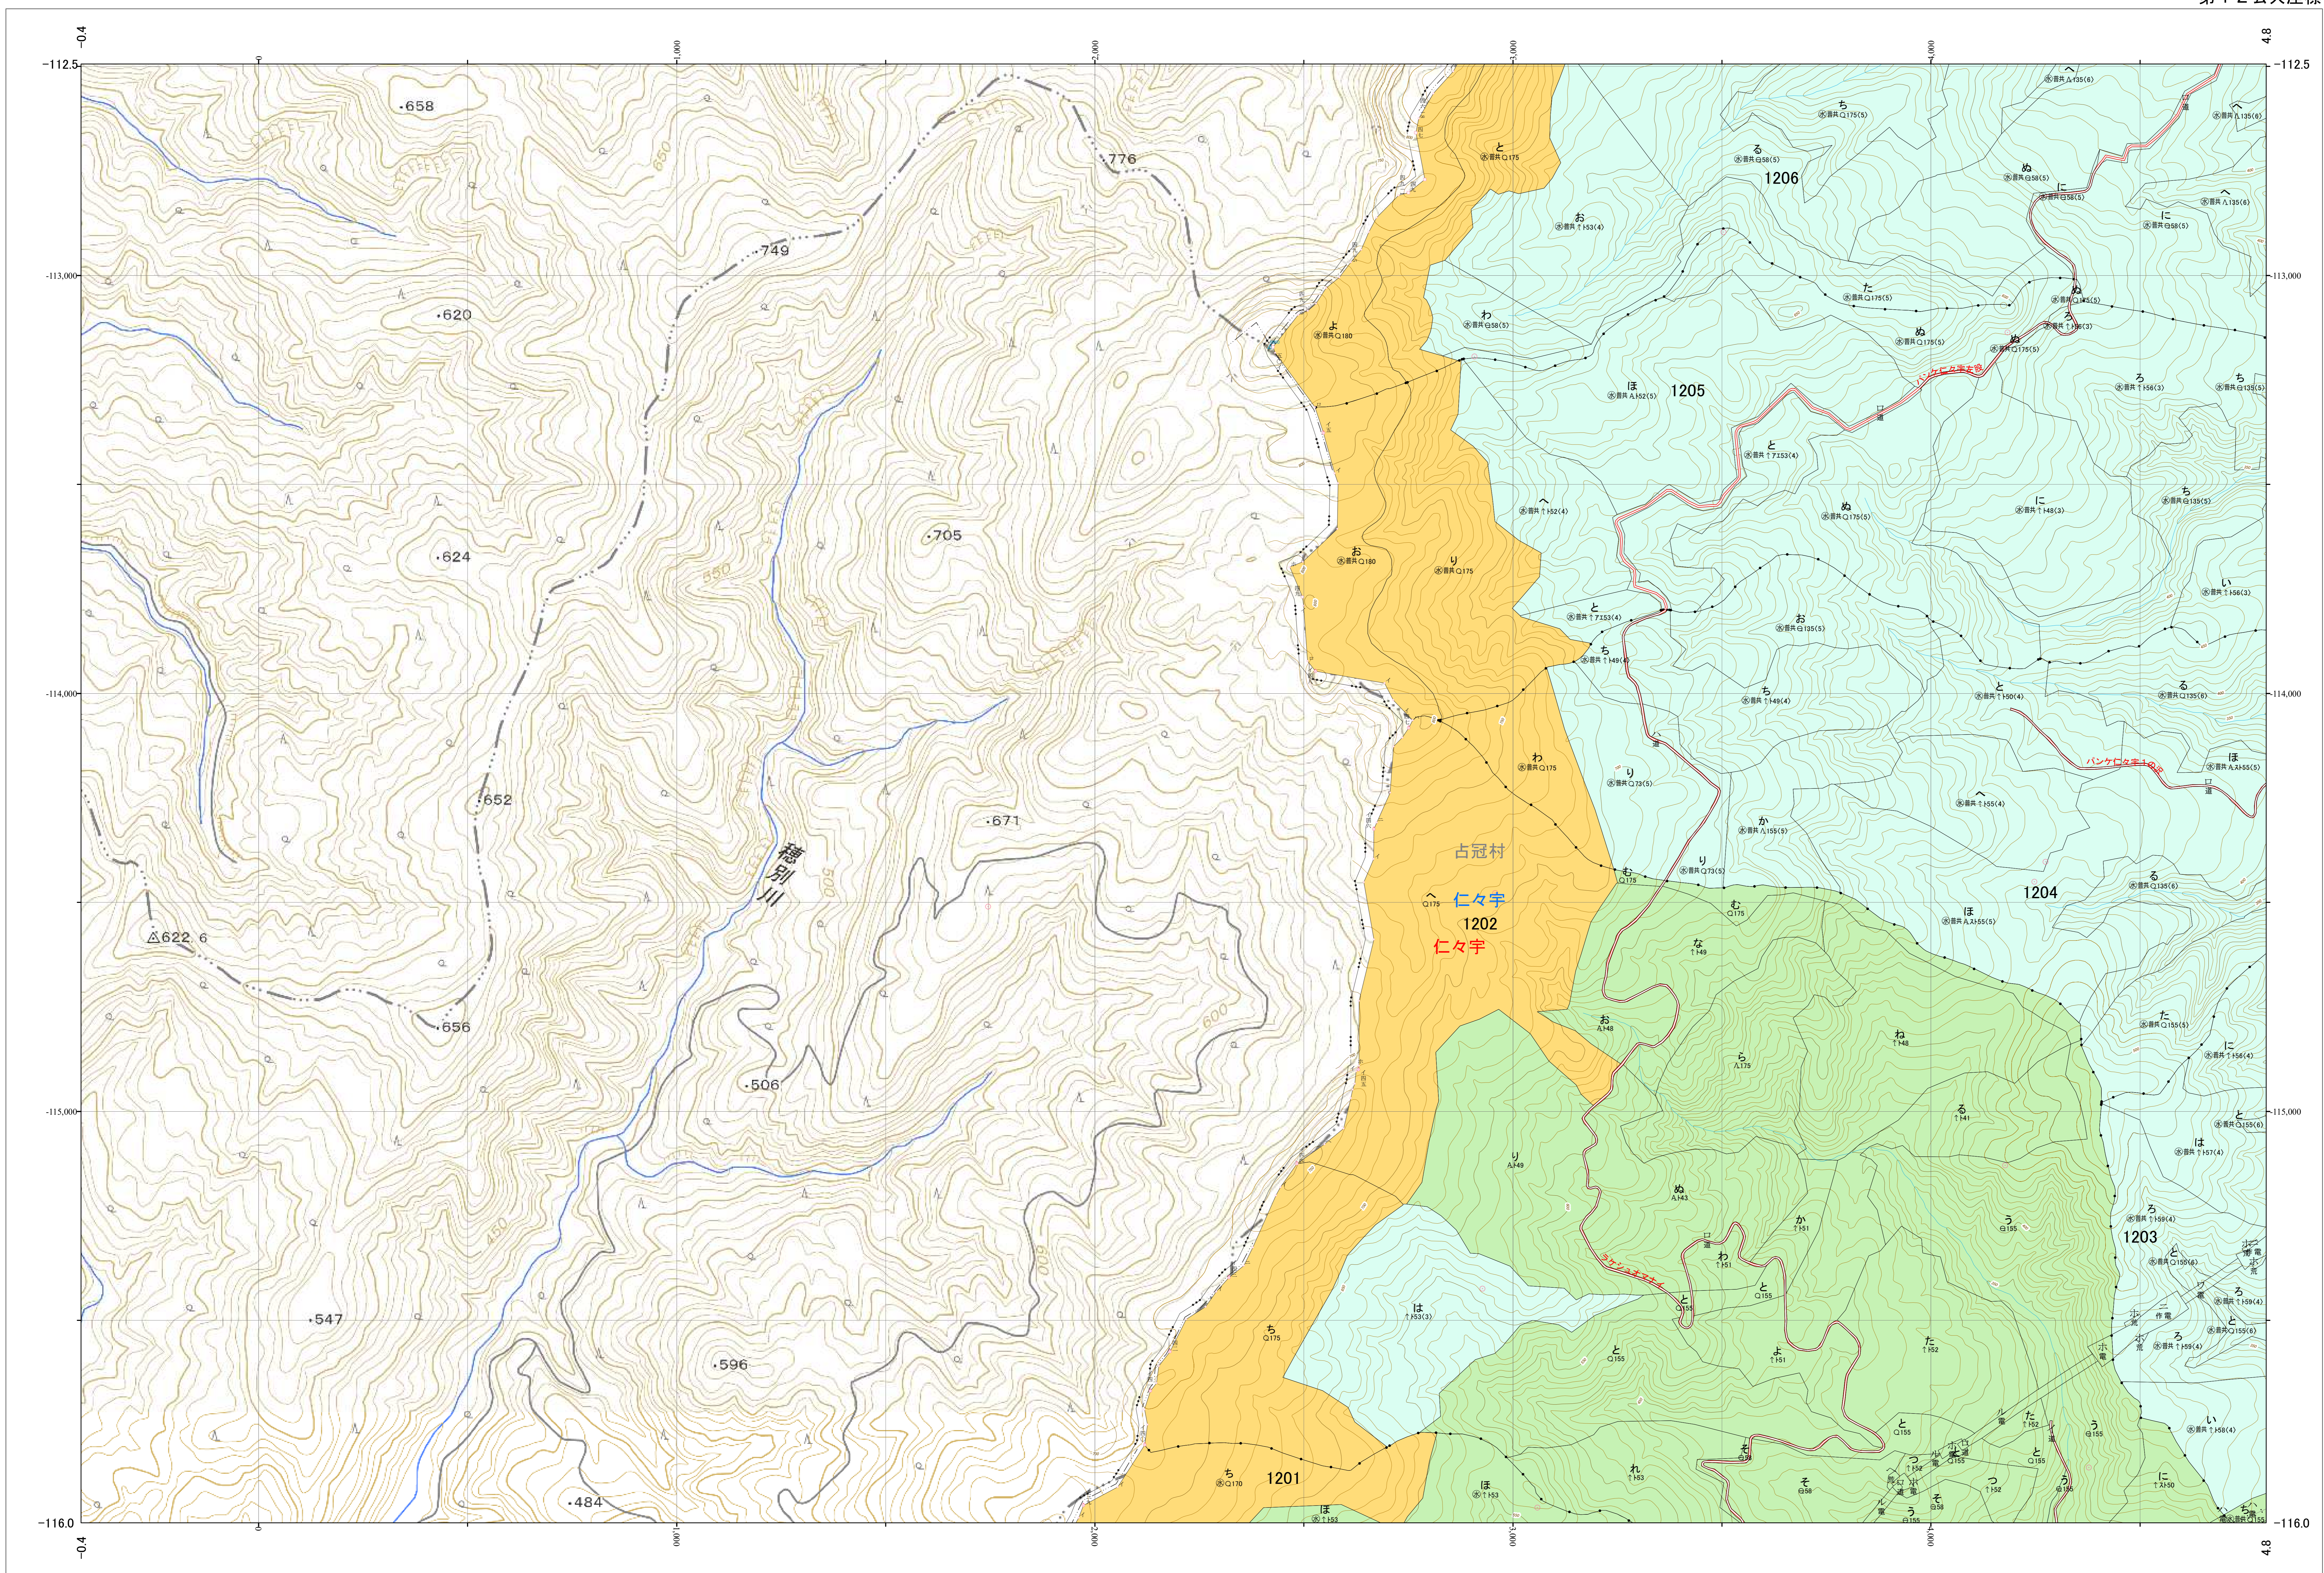

北海道森林管理局 上川南部森林計画区
上川南部森林管理署 基本図・国有林野施業実施計画図 106 (全146)

第12公共座標

上川南部 106

林班番号: 1201~1207

令和五年度 第六次樹立

林班番号: 1201~1207

北海道森林管理局 上川南部森林管理署

上川南部 106

「測量法に基づく国土地理院長承認(使用) R 5JHs 635」
この地図は、国土地理院長の承認を得て、同院発行の電子地形図を用いて作成したものである。
第三者がさらに複製する場合には、国土地理院長の承認を得なければならない。