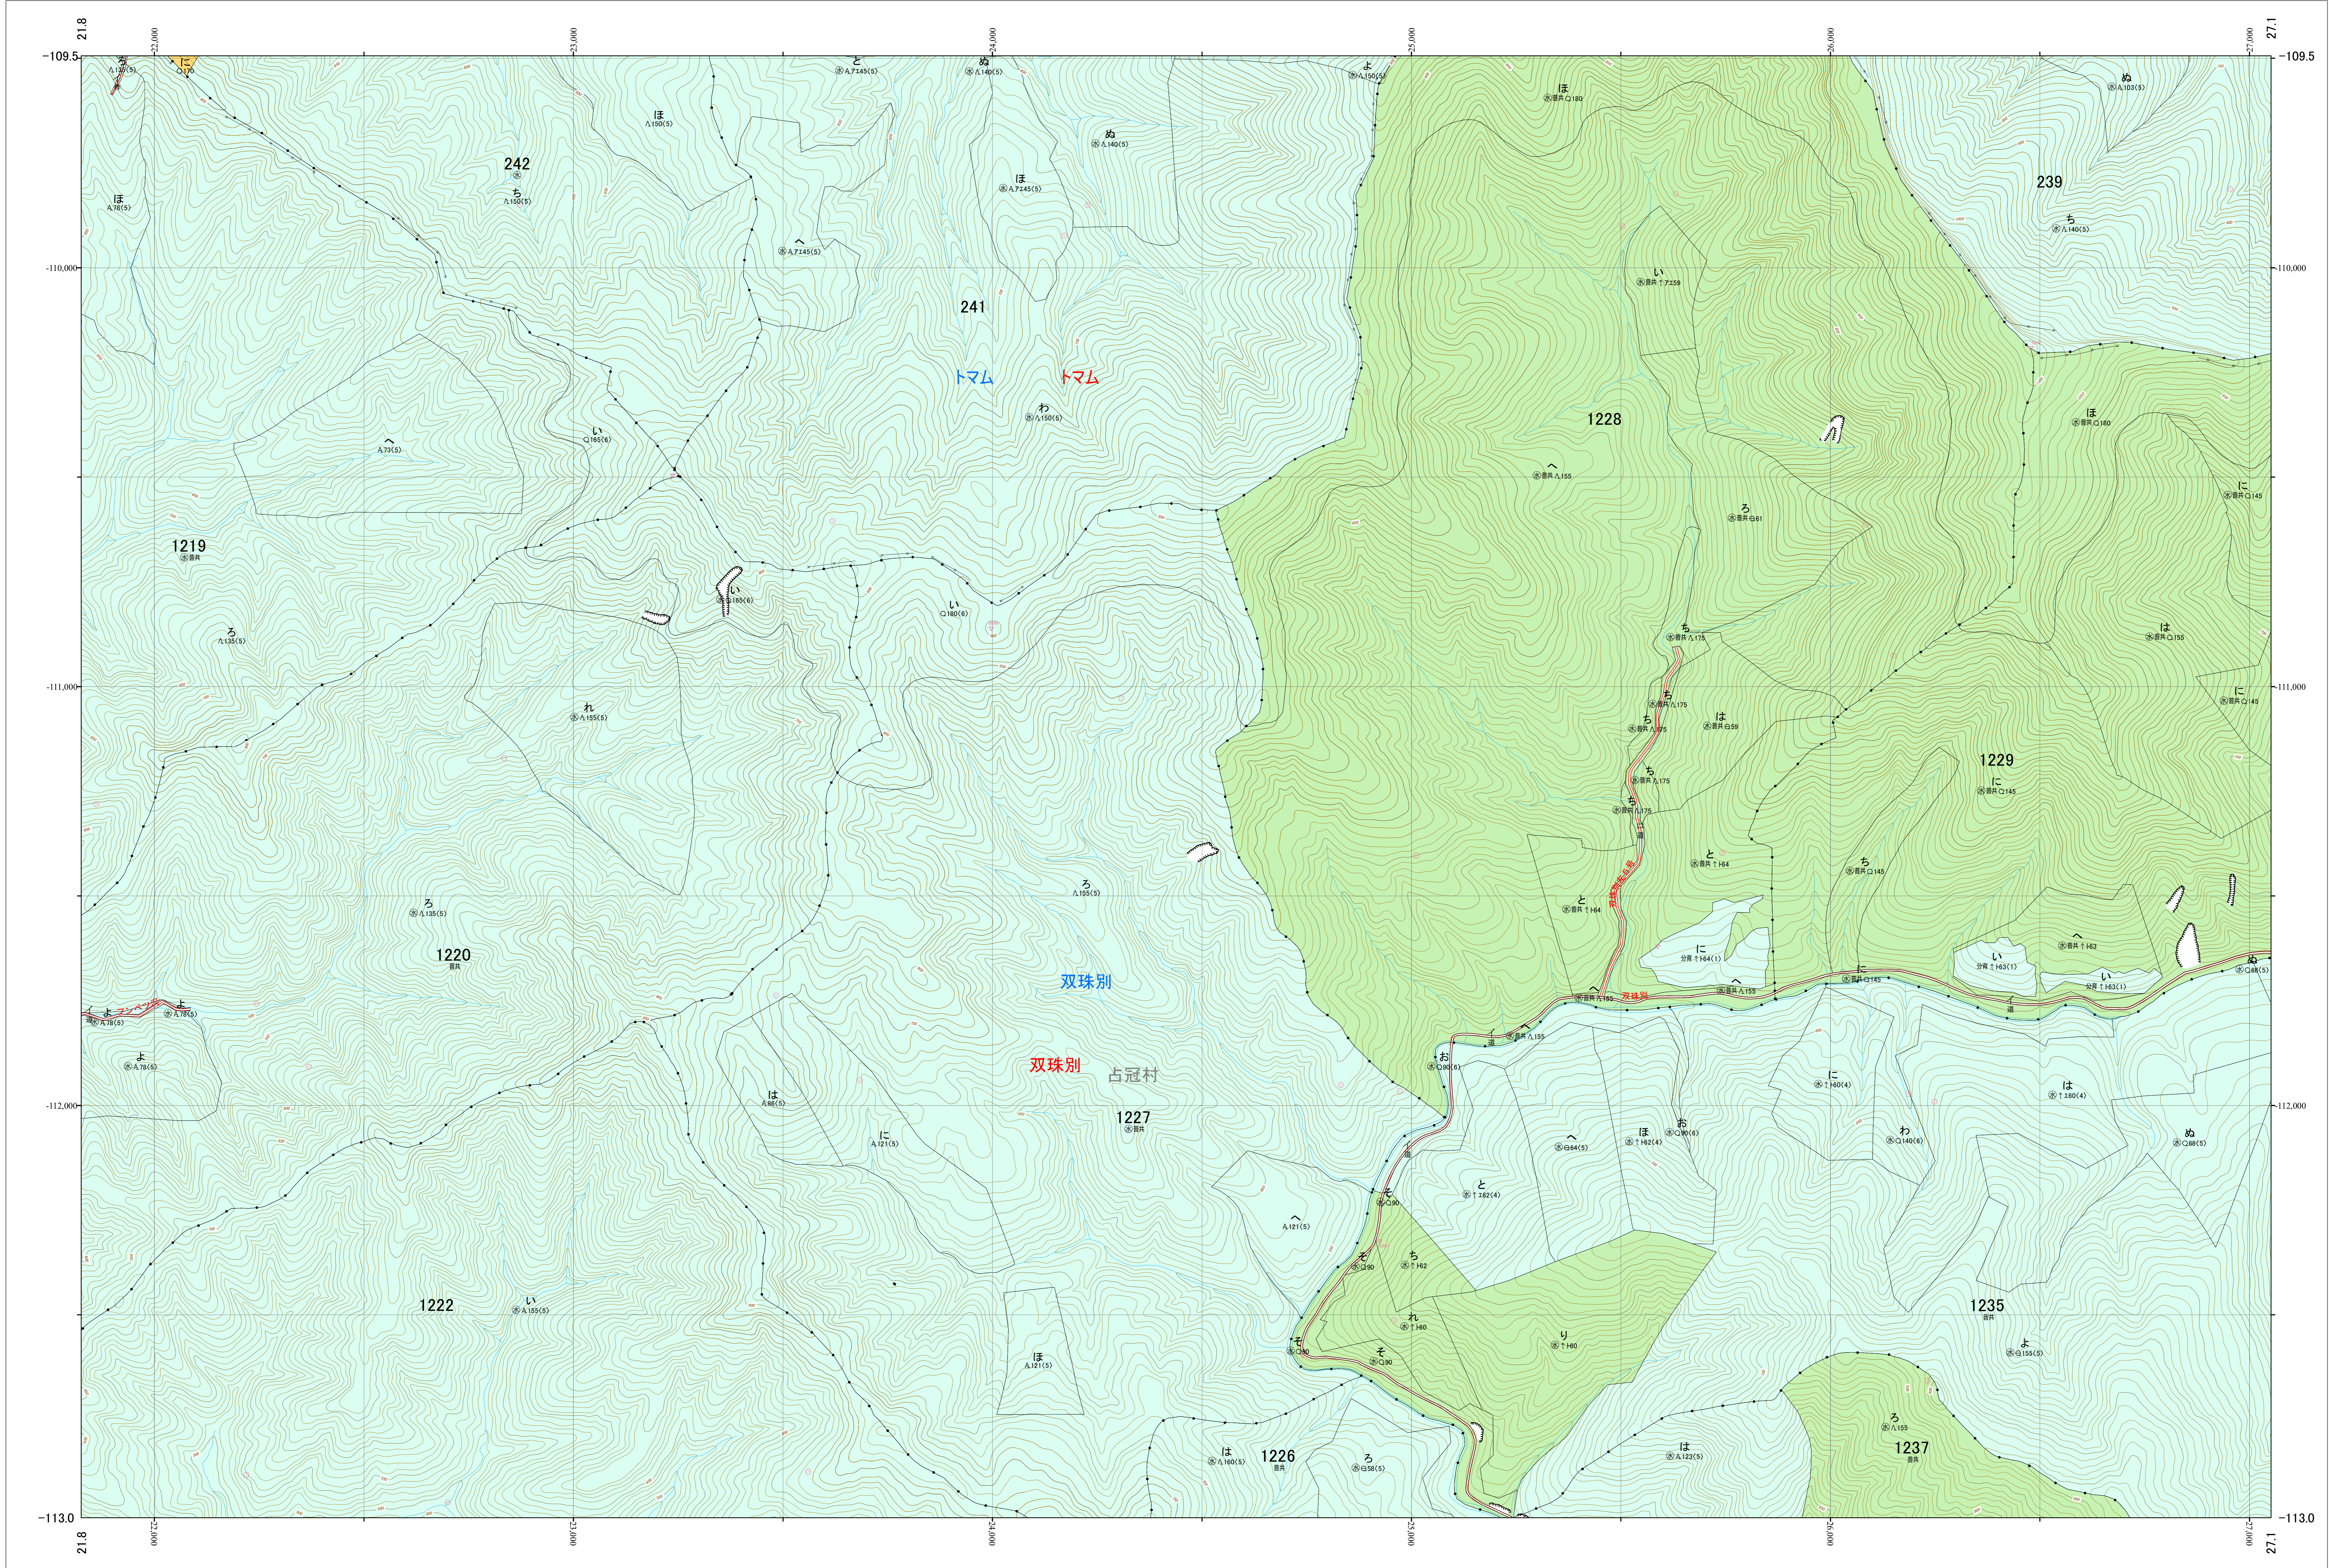

北海道森林管理局 上川南部森林計画区
上川南部森林管理署 基本図・国有林野施業実施計画図 104 (全146)

第12公共座標

上川南部 104

林班番号: 0239~0242・1138・1219~1220・1222・1226~1229・1235~1237

令和五年度 第六次樹立

林班番号: 0239~0242・1138・1219~1220・1222・1226~1229・1235~1237

上川南部 104

北海道森林管理局 上川南部森林管理署

「測量法に基づく国土院院長承認(使用) R5JHs 635」
この地図は、国土院院長の承認を得て、同院発行の電子地形図を用いて作成したものである。
第三者がさらに複製する場合には、国土院院長の承認を得なければならない。