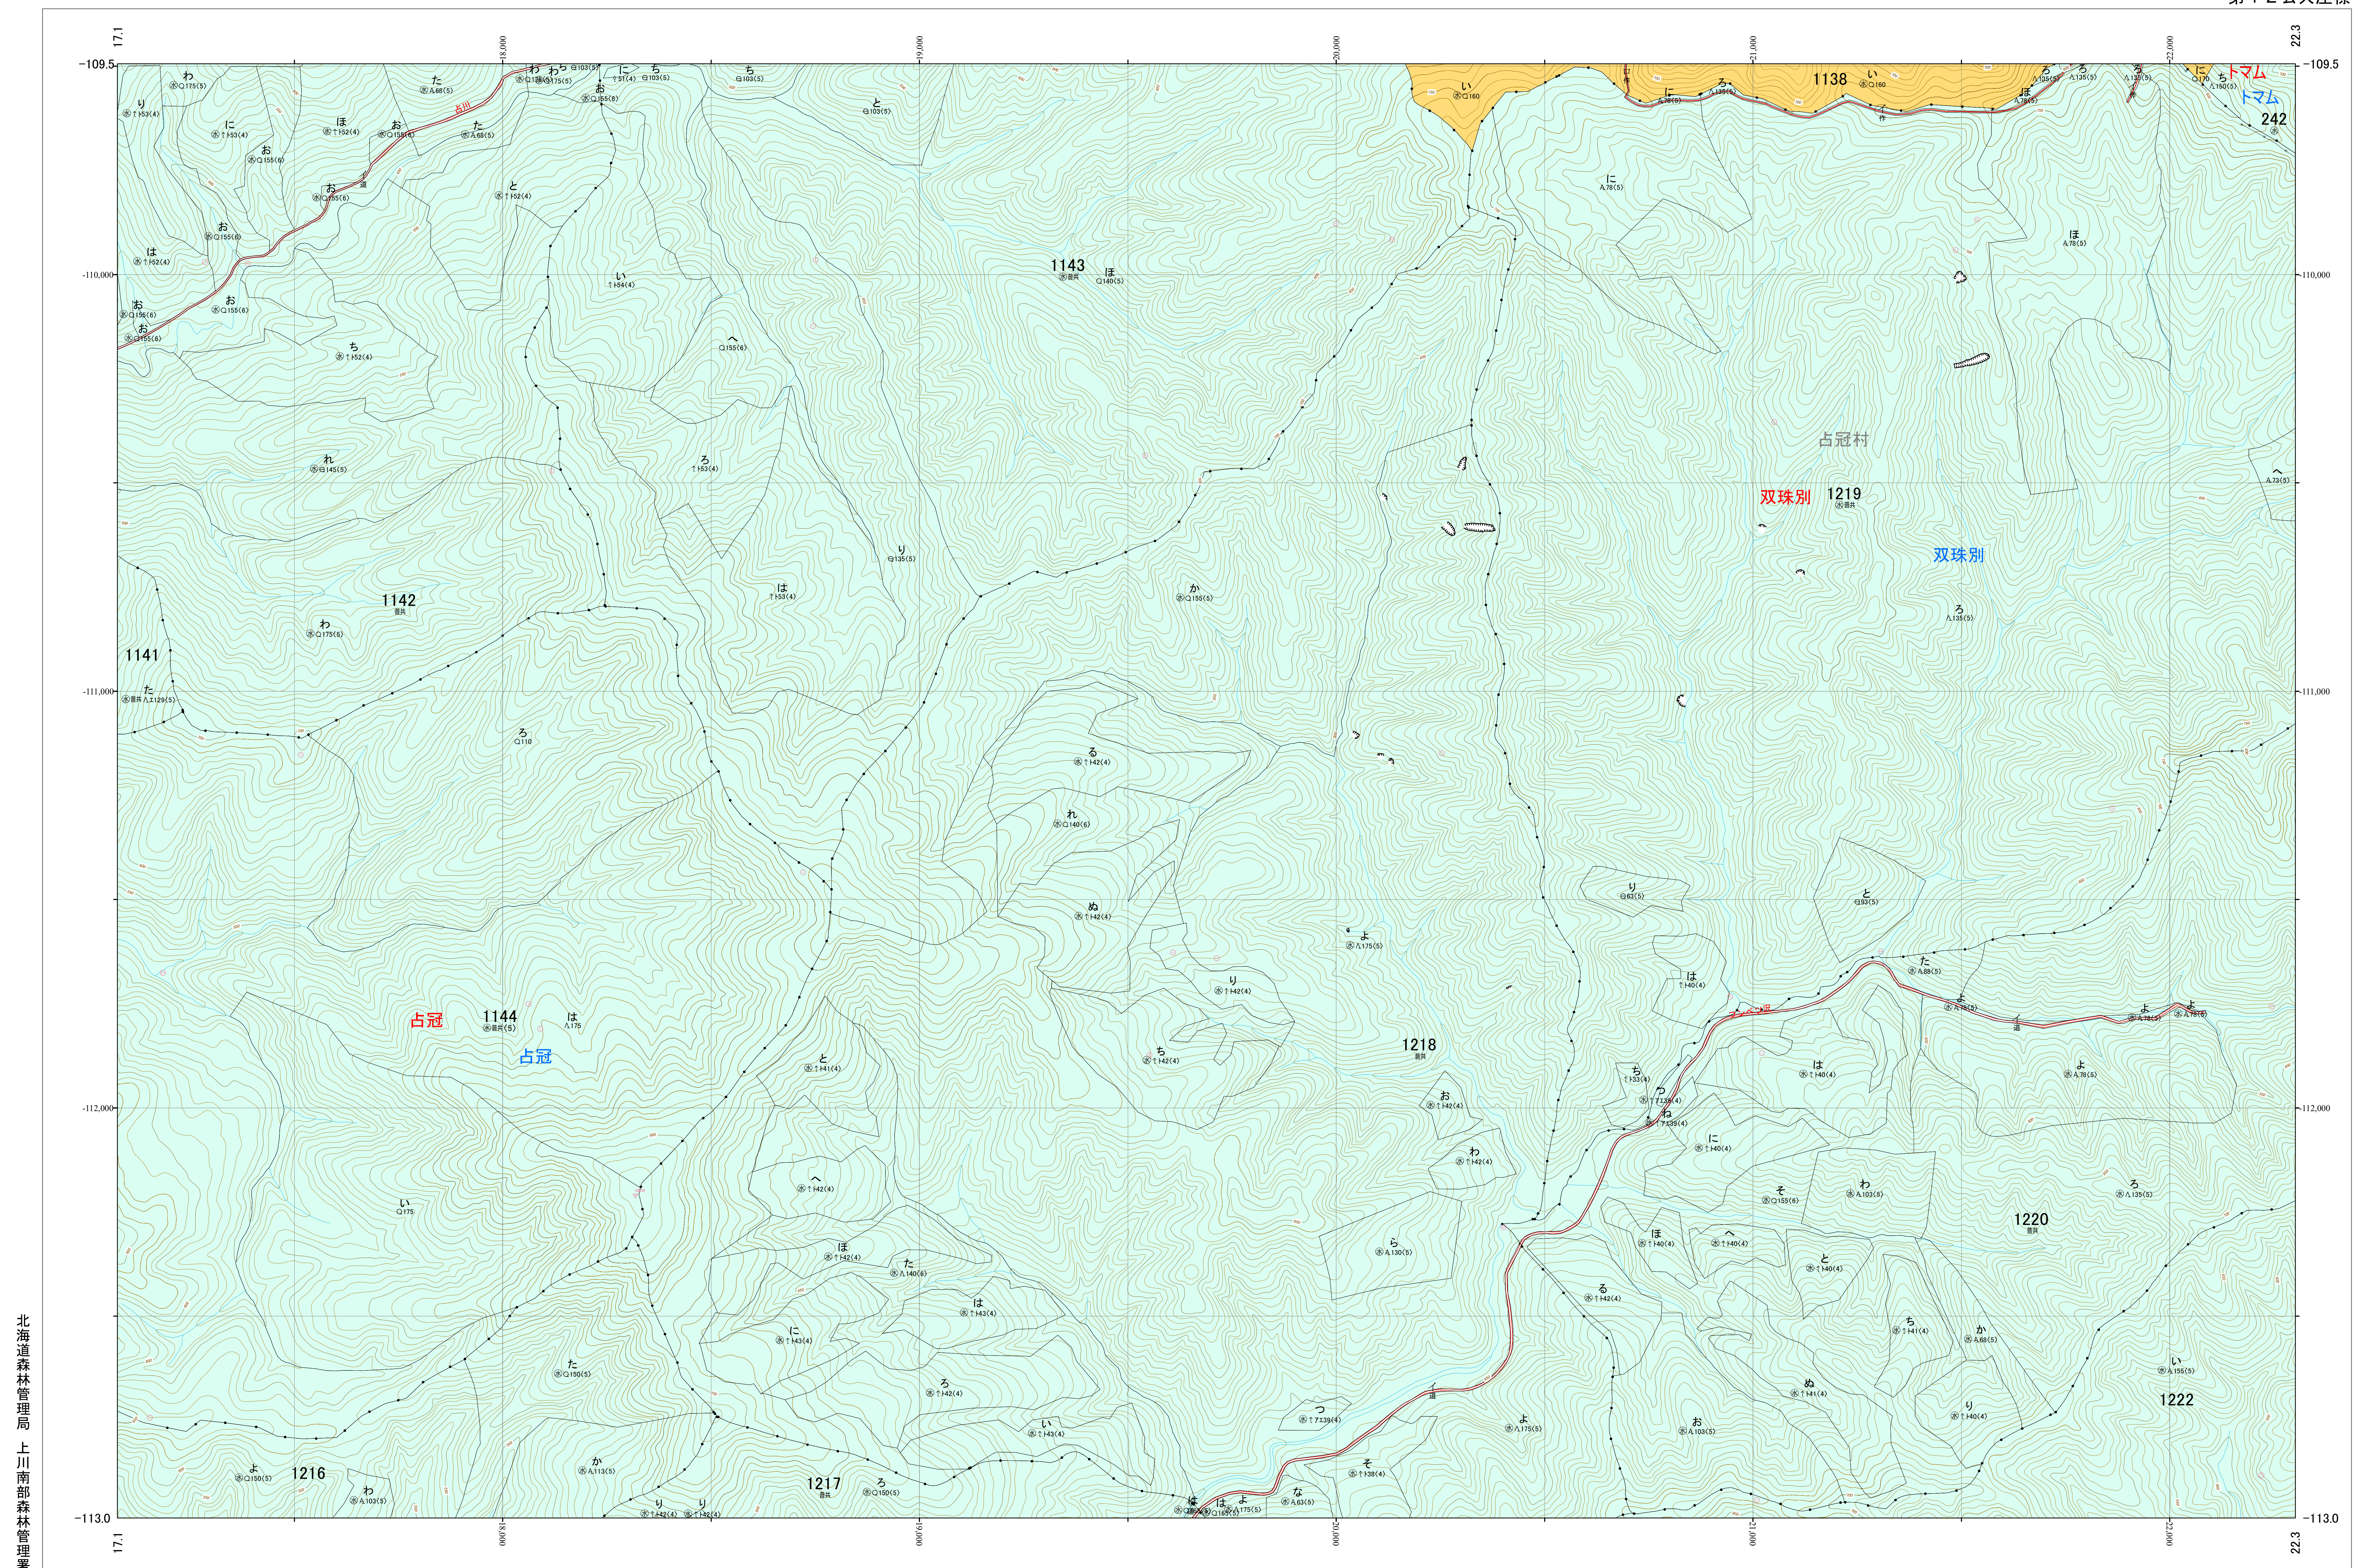

北海道森林管理局 上川南部森林計画区
上川南部森林管理署 基本図・国有林野施業実施計画図 103 (全146)

第12公共座標

上川南部 103

林班番号: 0242・1138・1141~1144・1216~1220・1222

令和五年度 第六次樹立

林班番号: 0242・1138・1141~1144・1216~1220・1222

上川南部 103

「測量法に基づく国土地理院長承認(使用) R 5JHs 635」
この地図は、国土地理院長の承認を得て、同院発行の電子地形図を用いて作成したものである。
第三者がさらに複製する場合には、国土地理院長の承認を得なければならない。

北海道森林管理局 上川南部森林管理署