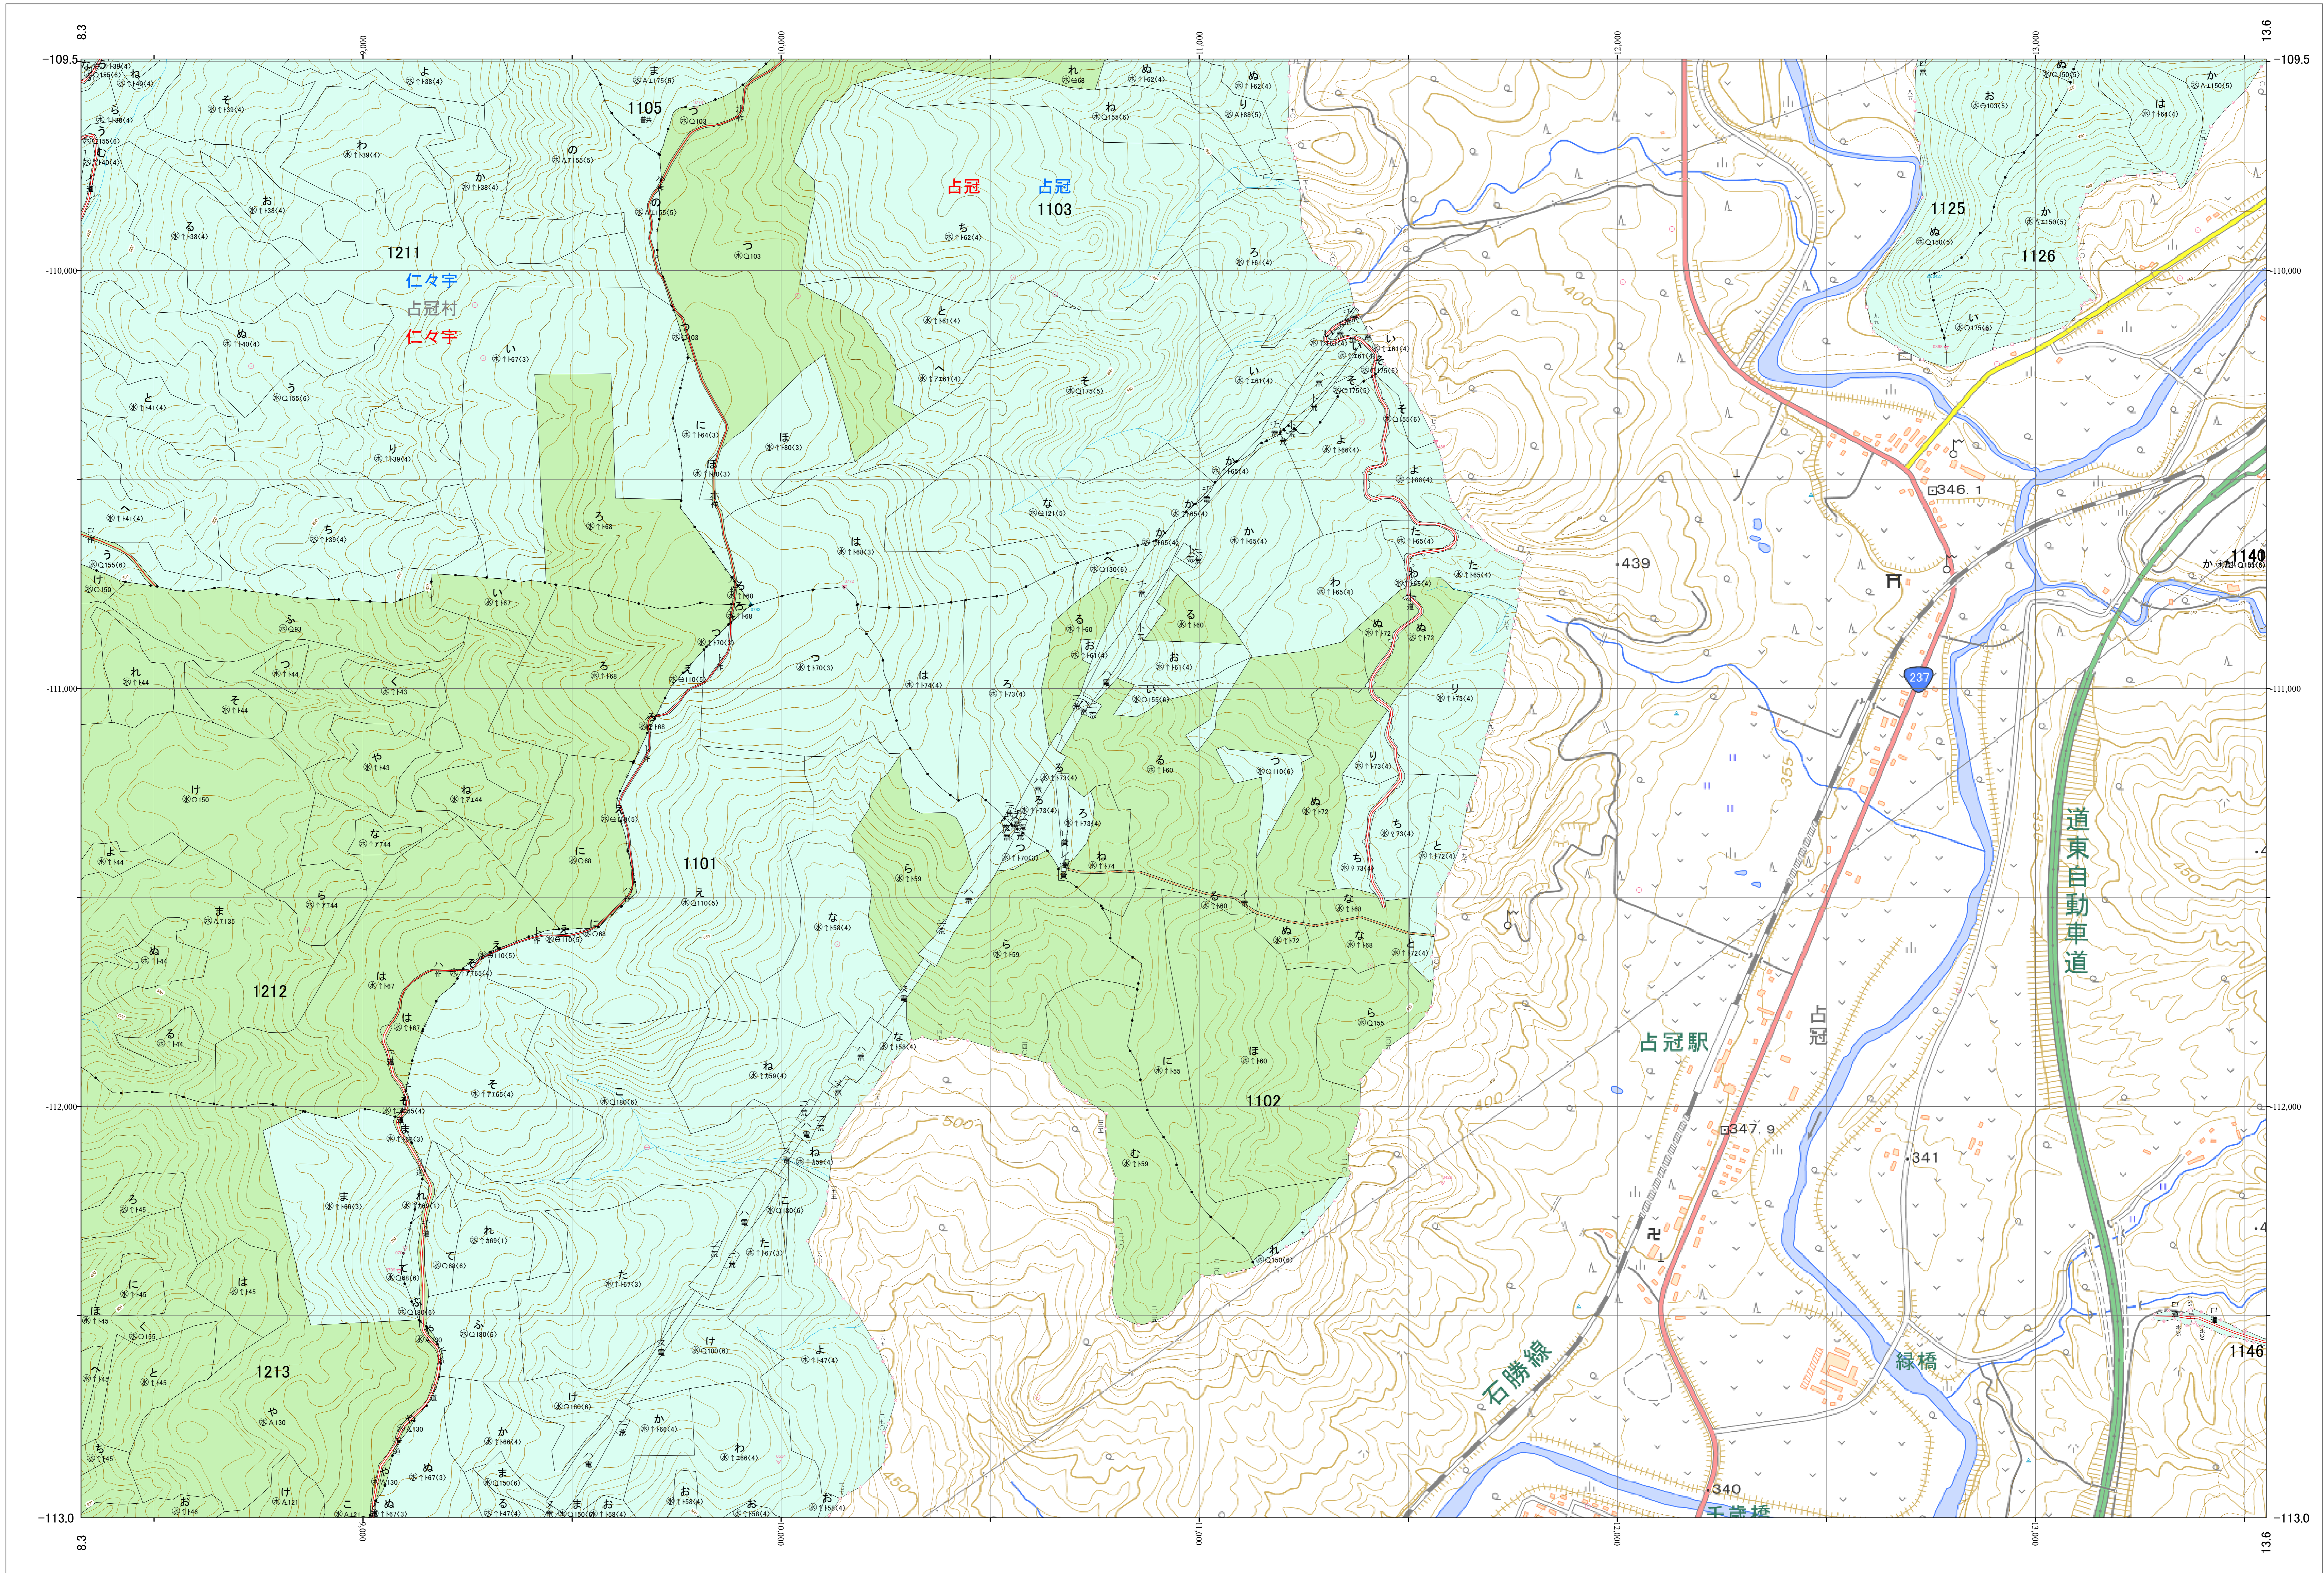

北海道森林管理局 上川南部森林計画区
 上川南部森林管理署 基本図・国有林野施業実施計画図 101 (全146)

第12公共座標

上川南部 101

林班番号: 1101~1106・1125~1126・1140~1141・1146・1211~1213

令和五年度 第六次樹立

林班番号: 1101~1106・1125~1126・1140~1141・1146・1211~1213

北海道森林管理局 上川南部森林管理署

上川南部 101

「測量法に基づく国土院院長承認(使用) R 5JHs 635」
 この地図は、国土院院長の承認を得て、同院発行の電子地形図を用いて作成したものである。
 第三者がさらに複製する場合には、国土院院長の承認を得なければならない。