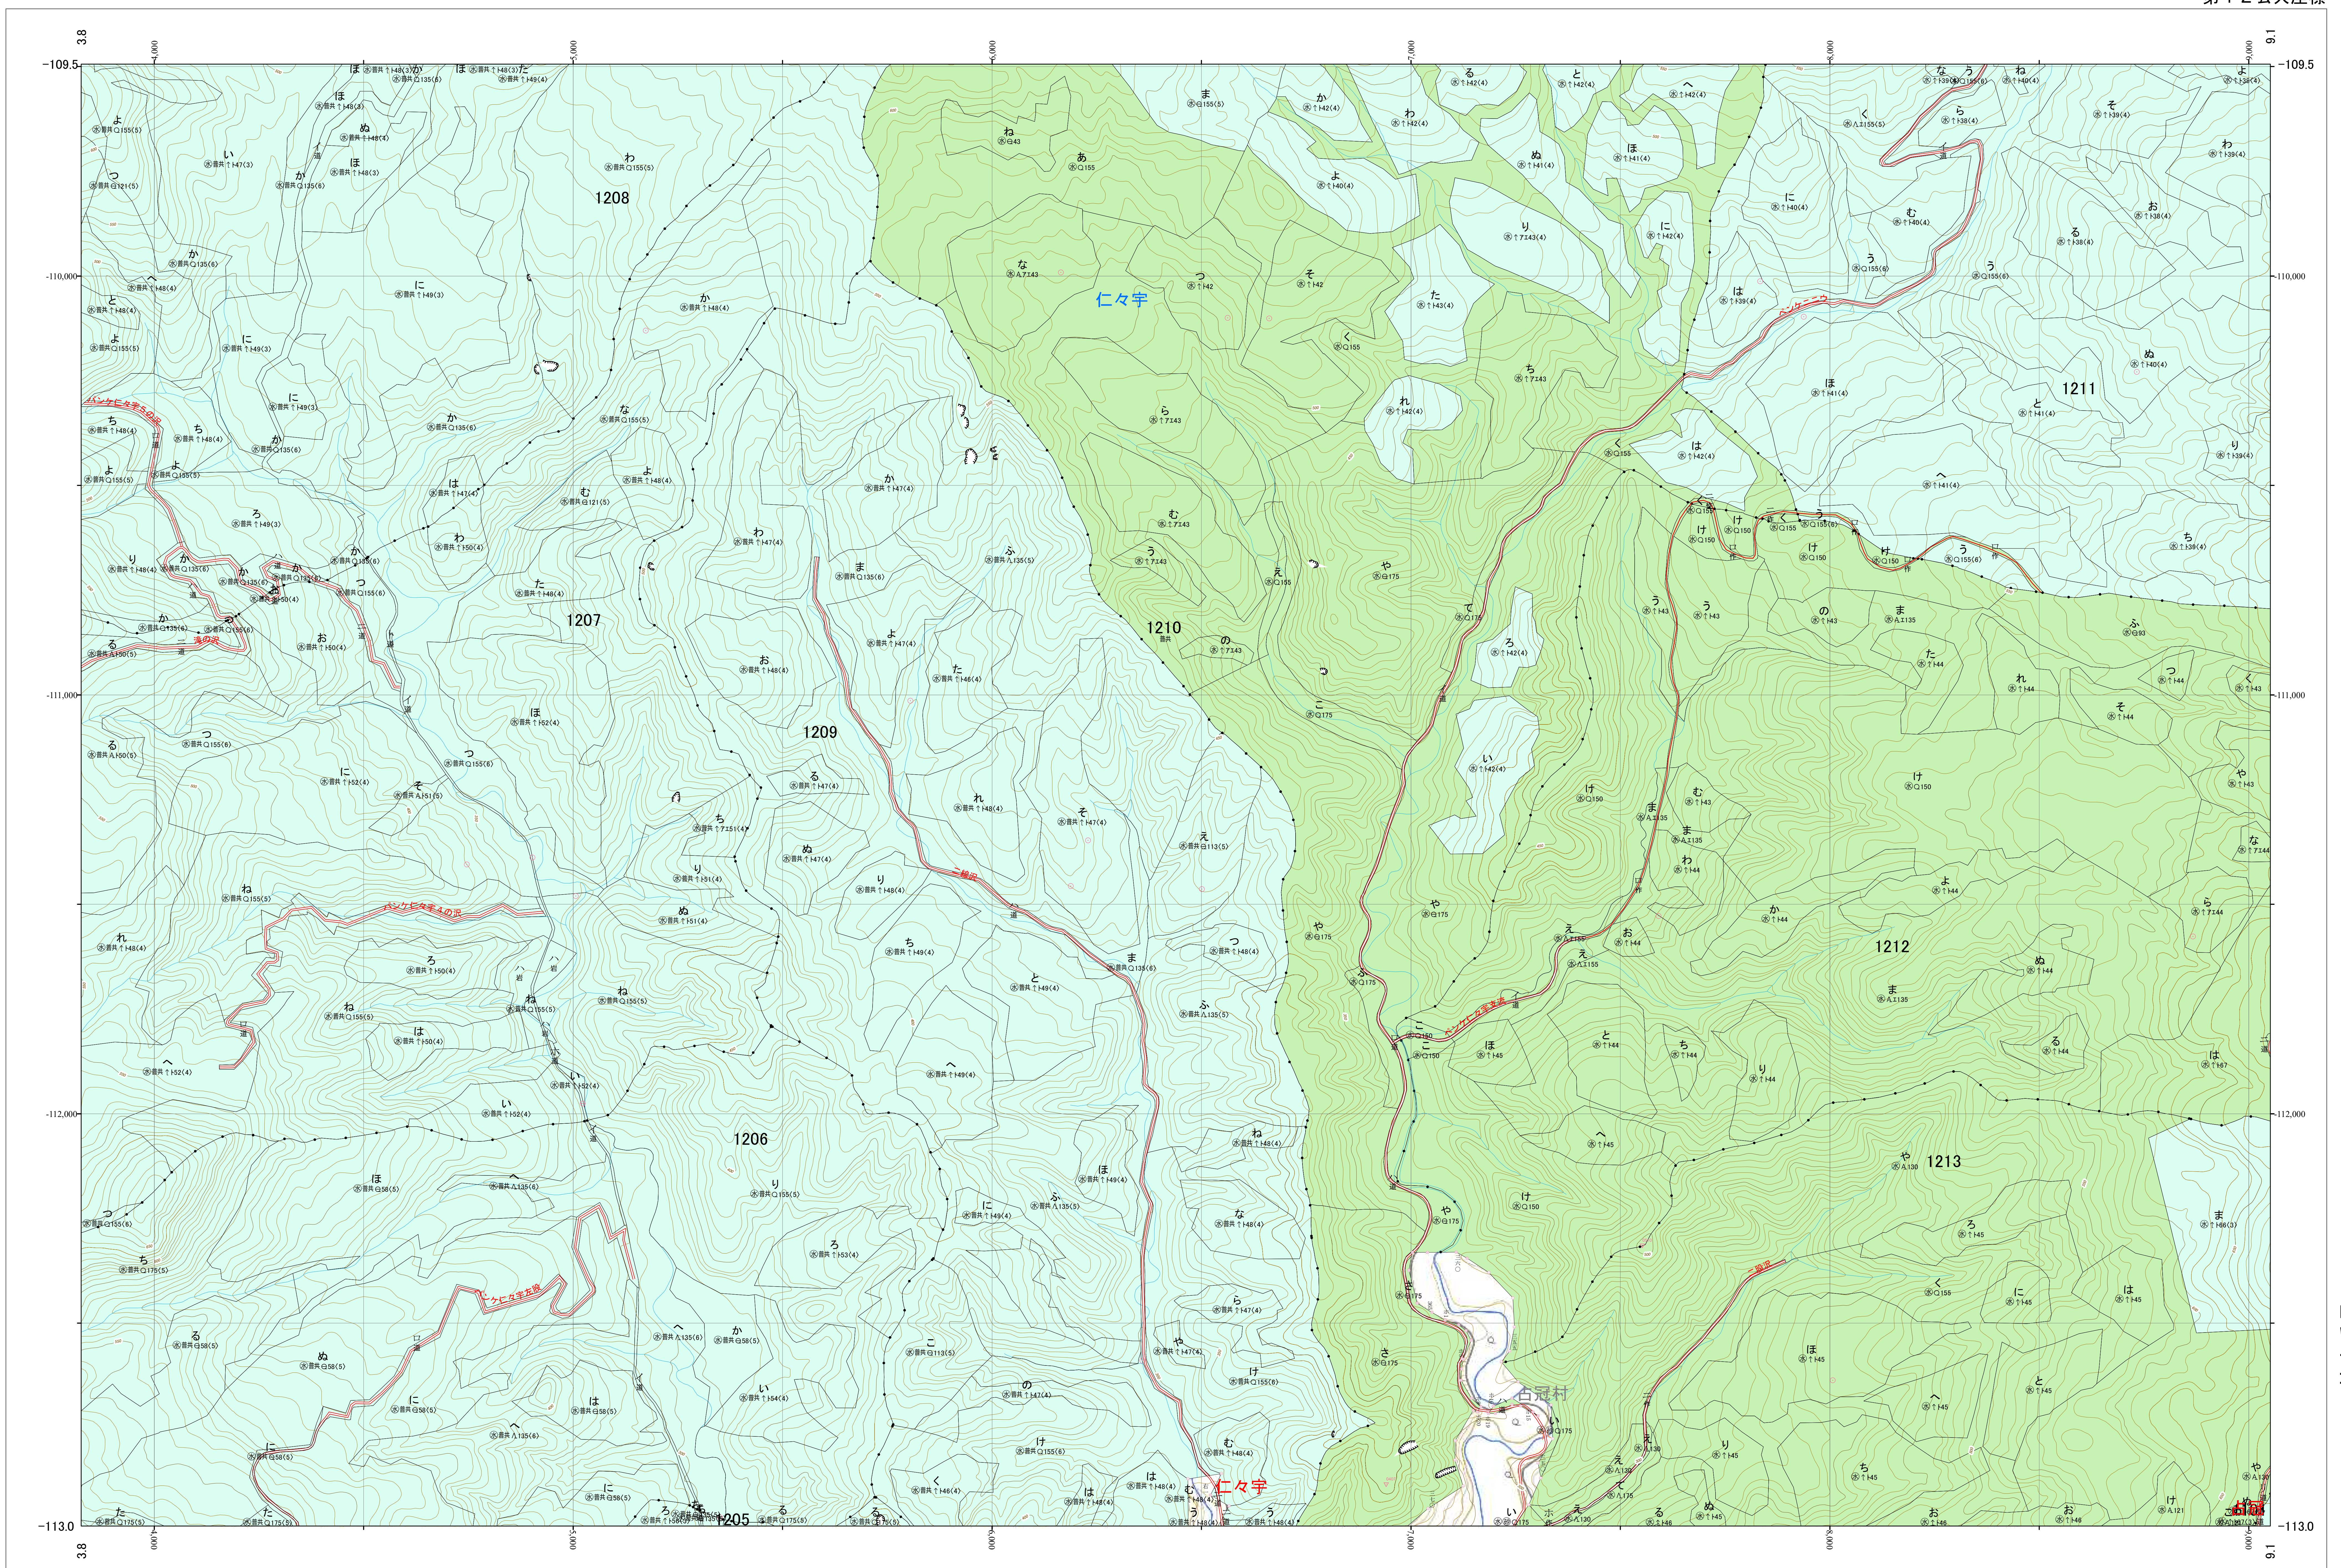

北海道森林管理局 上川南部森林計画区
上川南部森林管理署 基本図・国有林野施業実施計画図 100 (全146)

第12公共座標

上川南部 100

林班番号: 1101・1106・1205～1213

令和五年度 第六次樹立

林班番号: 1101・1106・1205～1213

北海道森林管理局 上川南部森林管理署
上川南部 100

「測量法に基づく国土地理院長承認(使用) R5JHs 635」
この地図は、国土地理院長の承認を得て、同院発行の電子地形図を用いて作成したものである。
第三者がさらに複製する場合には、国土地理院長の承認を得なければならない。