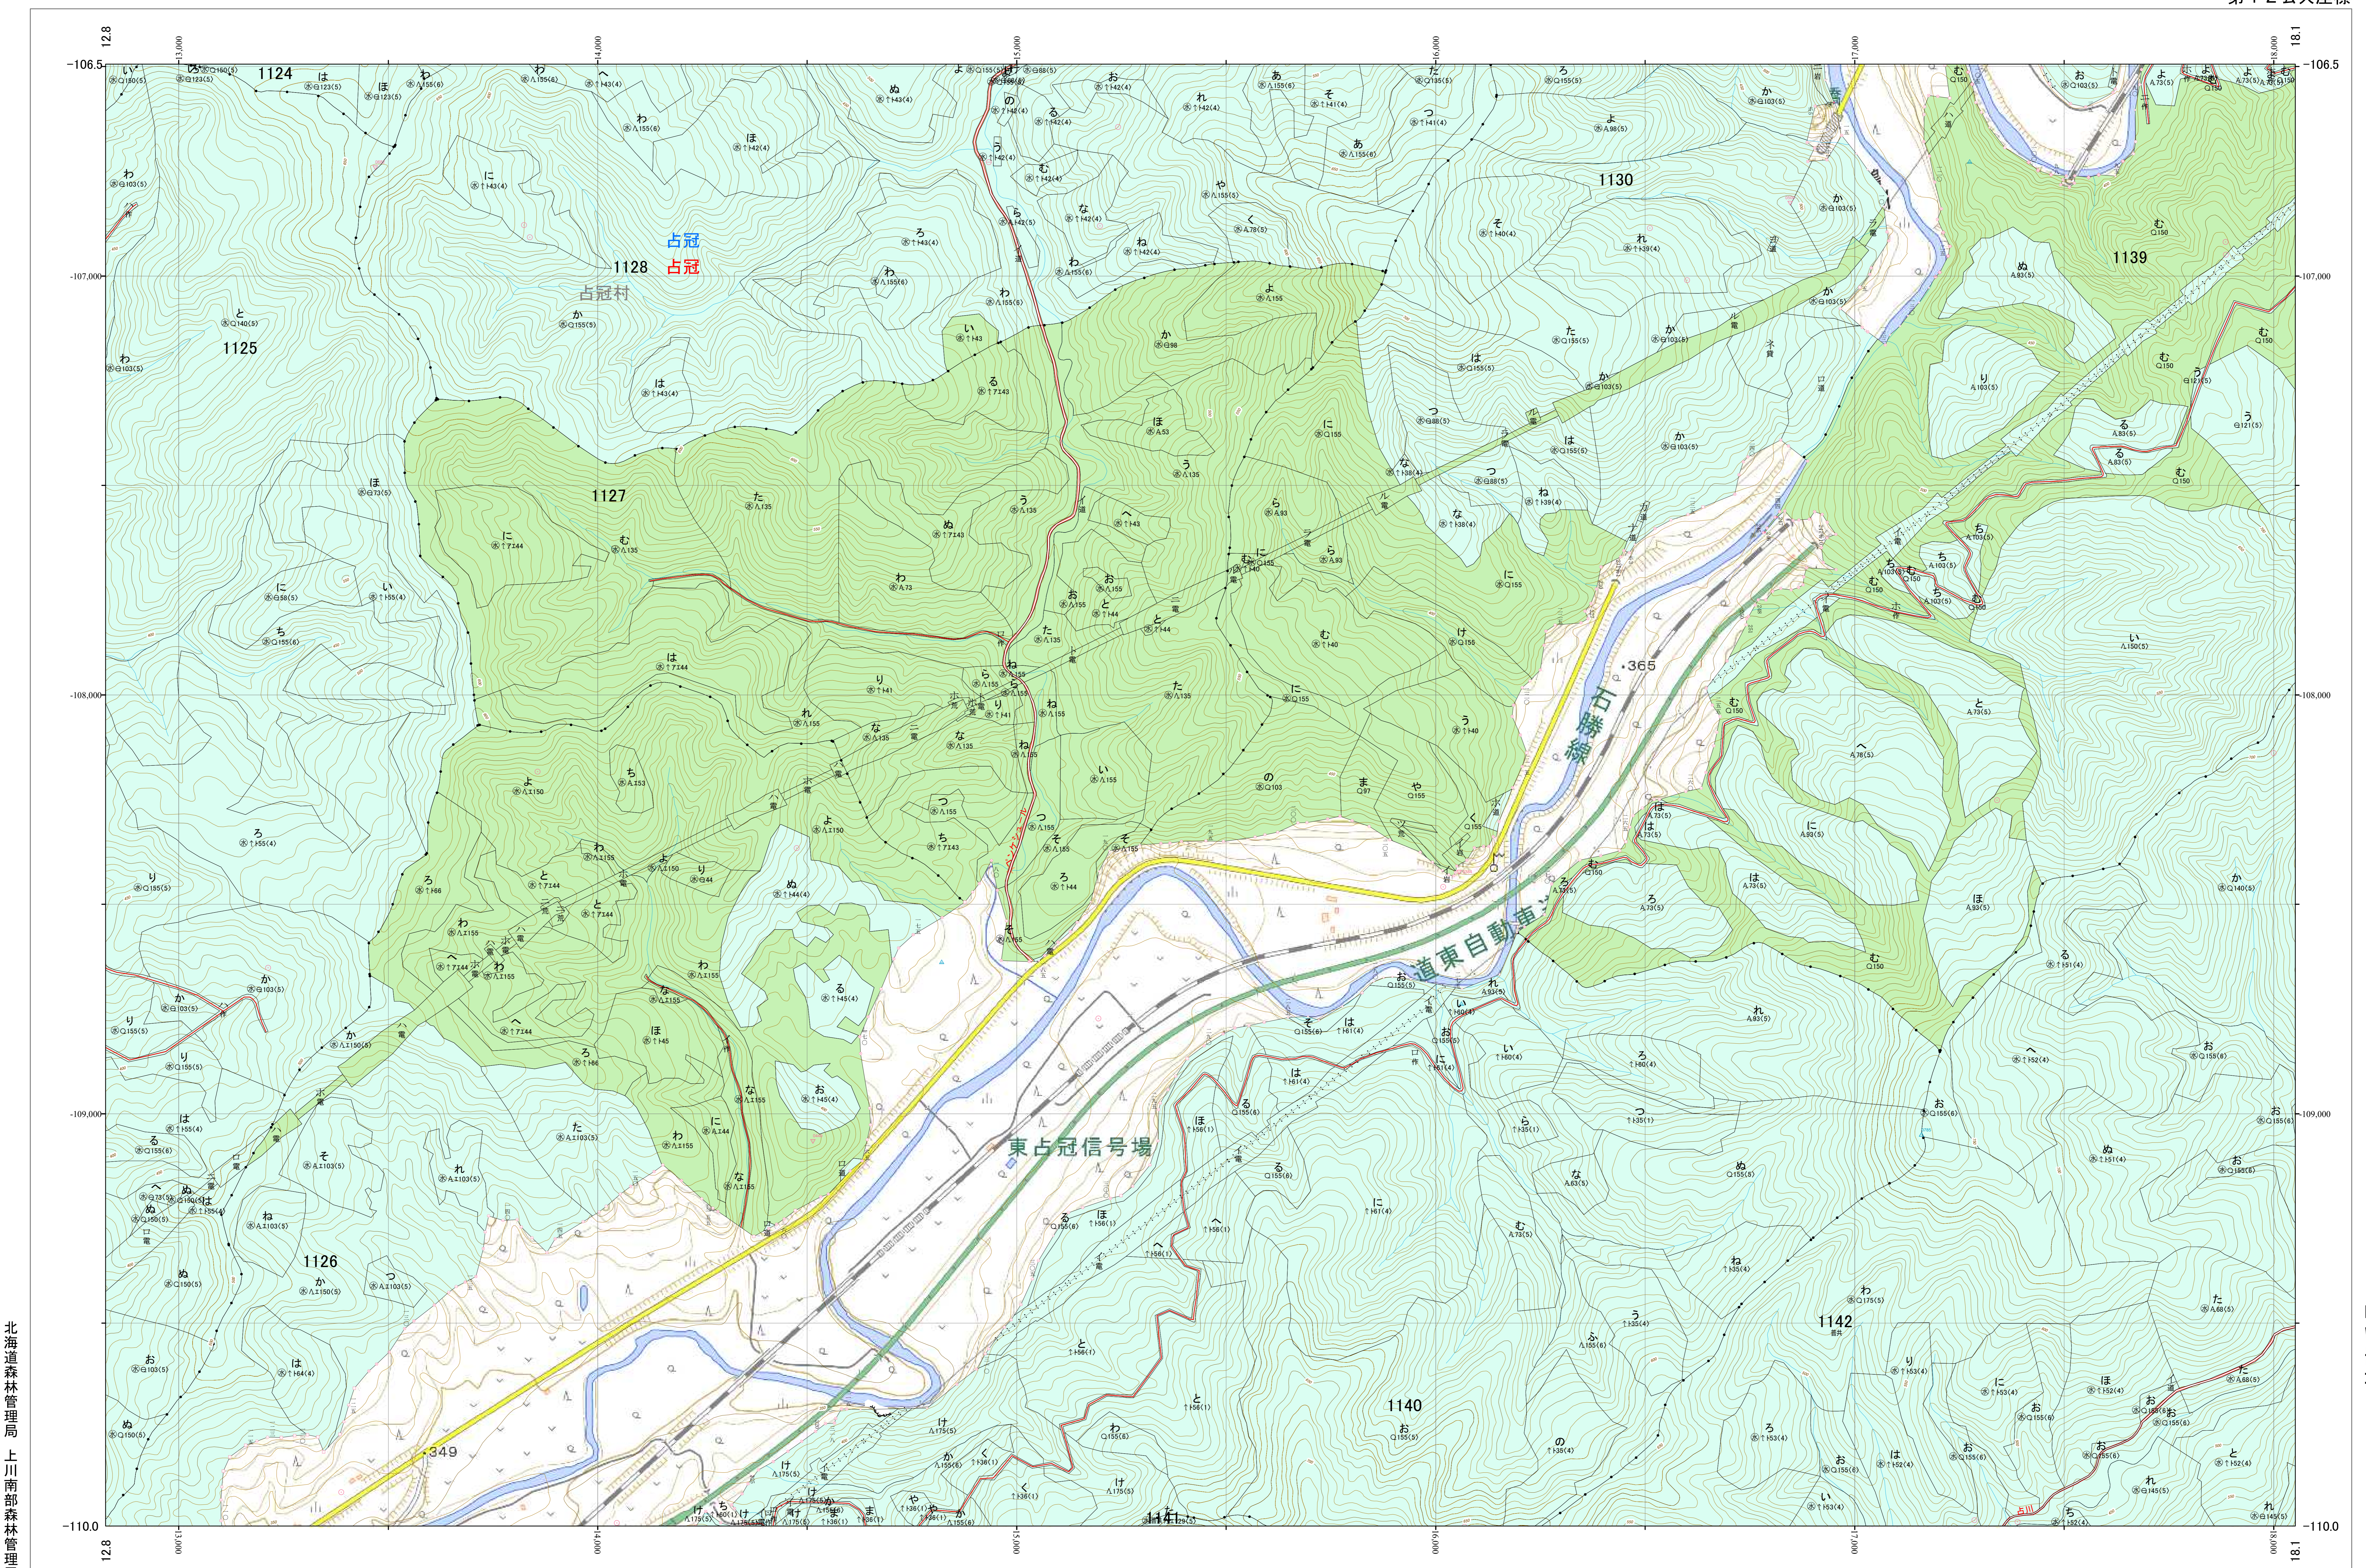

北海道森林管理局 上川南部森林計画区  
上川南部森林管理署 基本図・国有林野施業実施計画図 98 (全146)

第12公共座標

上川南部 98

林班番号: 1124~1130・1137・1139~1143

林班番号: 1124~1130・1137・1139~1143

上川南部 98

「測量法に基づく国土院院長承認(使用) R 5JHs 635」  
この地図は、国土院院長の承認を得て、同院発行の電子地形図を用いて作成したものである。  
第三者がさらに複製する場合には、国土院院長の承認を得なければならない。