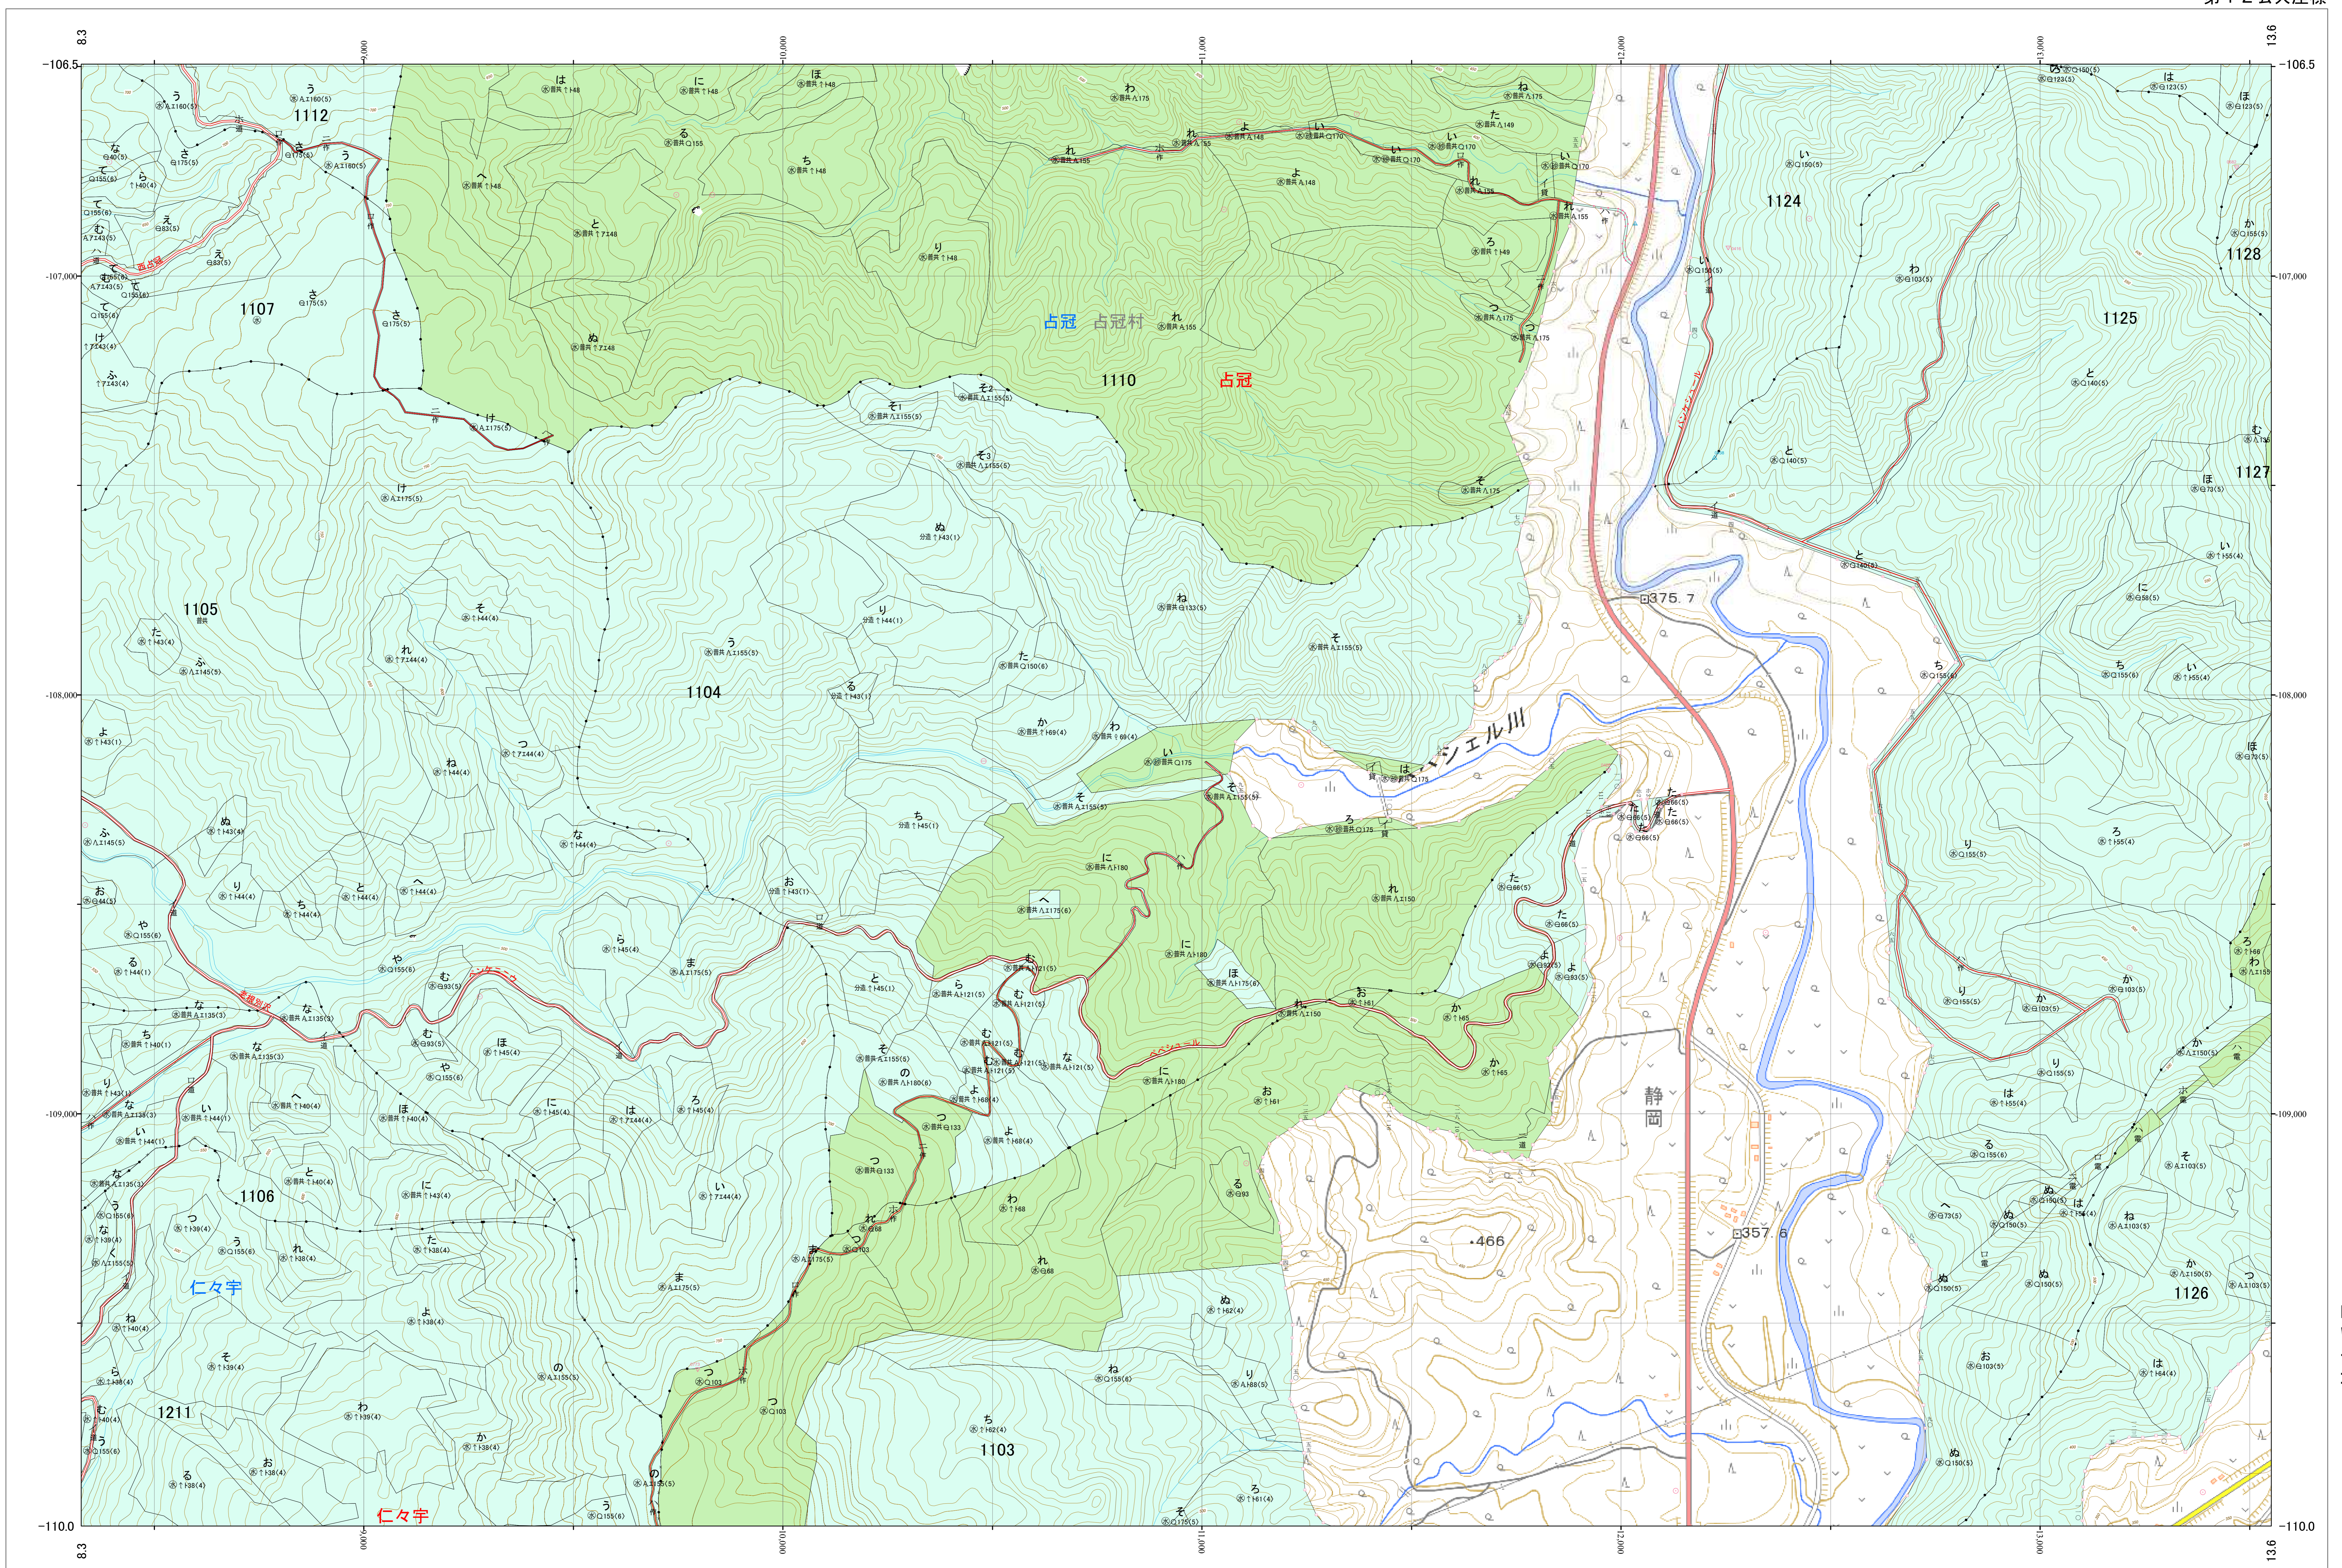

北海道森林管理局 上川南部森林計画区
上川南部森林管理署 基本図・国有林野施業実施計画図 97 (全146)

第12公共座標

上川南部 97

林班番号: 1102~1107・1110~1112・1124~1128・1211

林班番号: 1102~1107・1110~1112・1124~1128・1211

北海道森林管理局 上川南部森林管理署
上川南部 97

「測量法に基づく国土院院長承認(使用) R 5JHs 635」
この地図は、国土院院長の承認を得て、同院発行の電子地形図を用いて作成したものである。
第三者がさらに複製する場合には、国土院院長の承認を得なければならない。