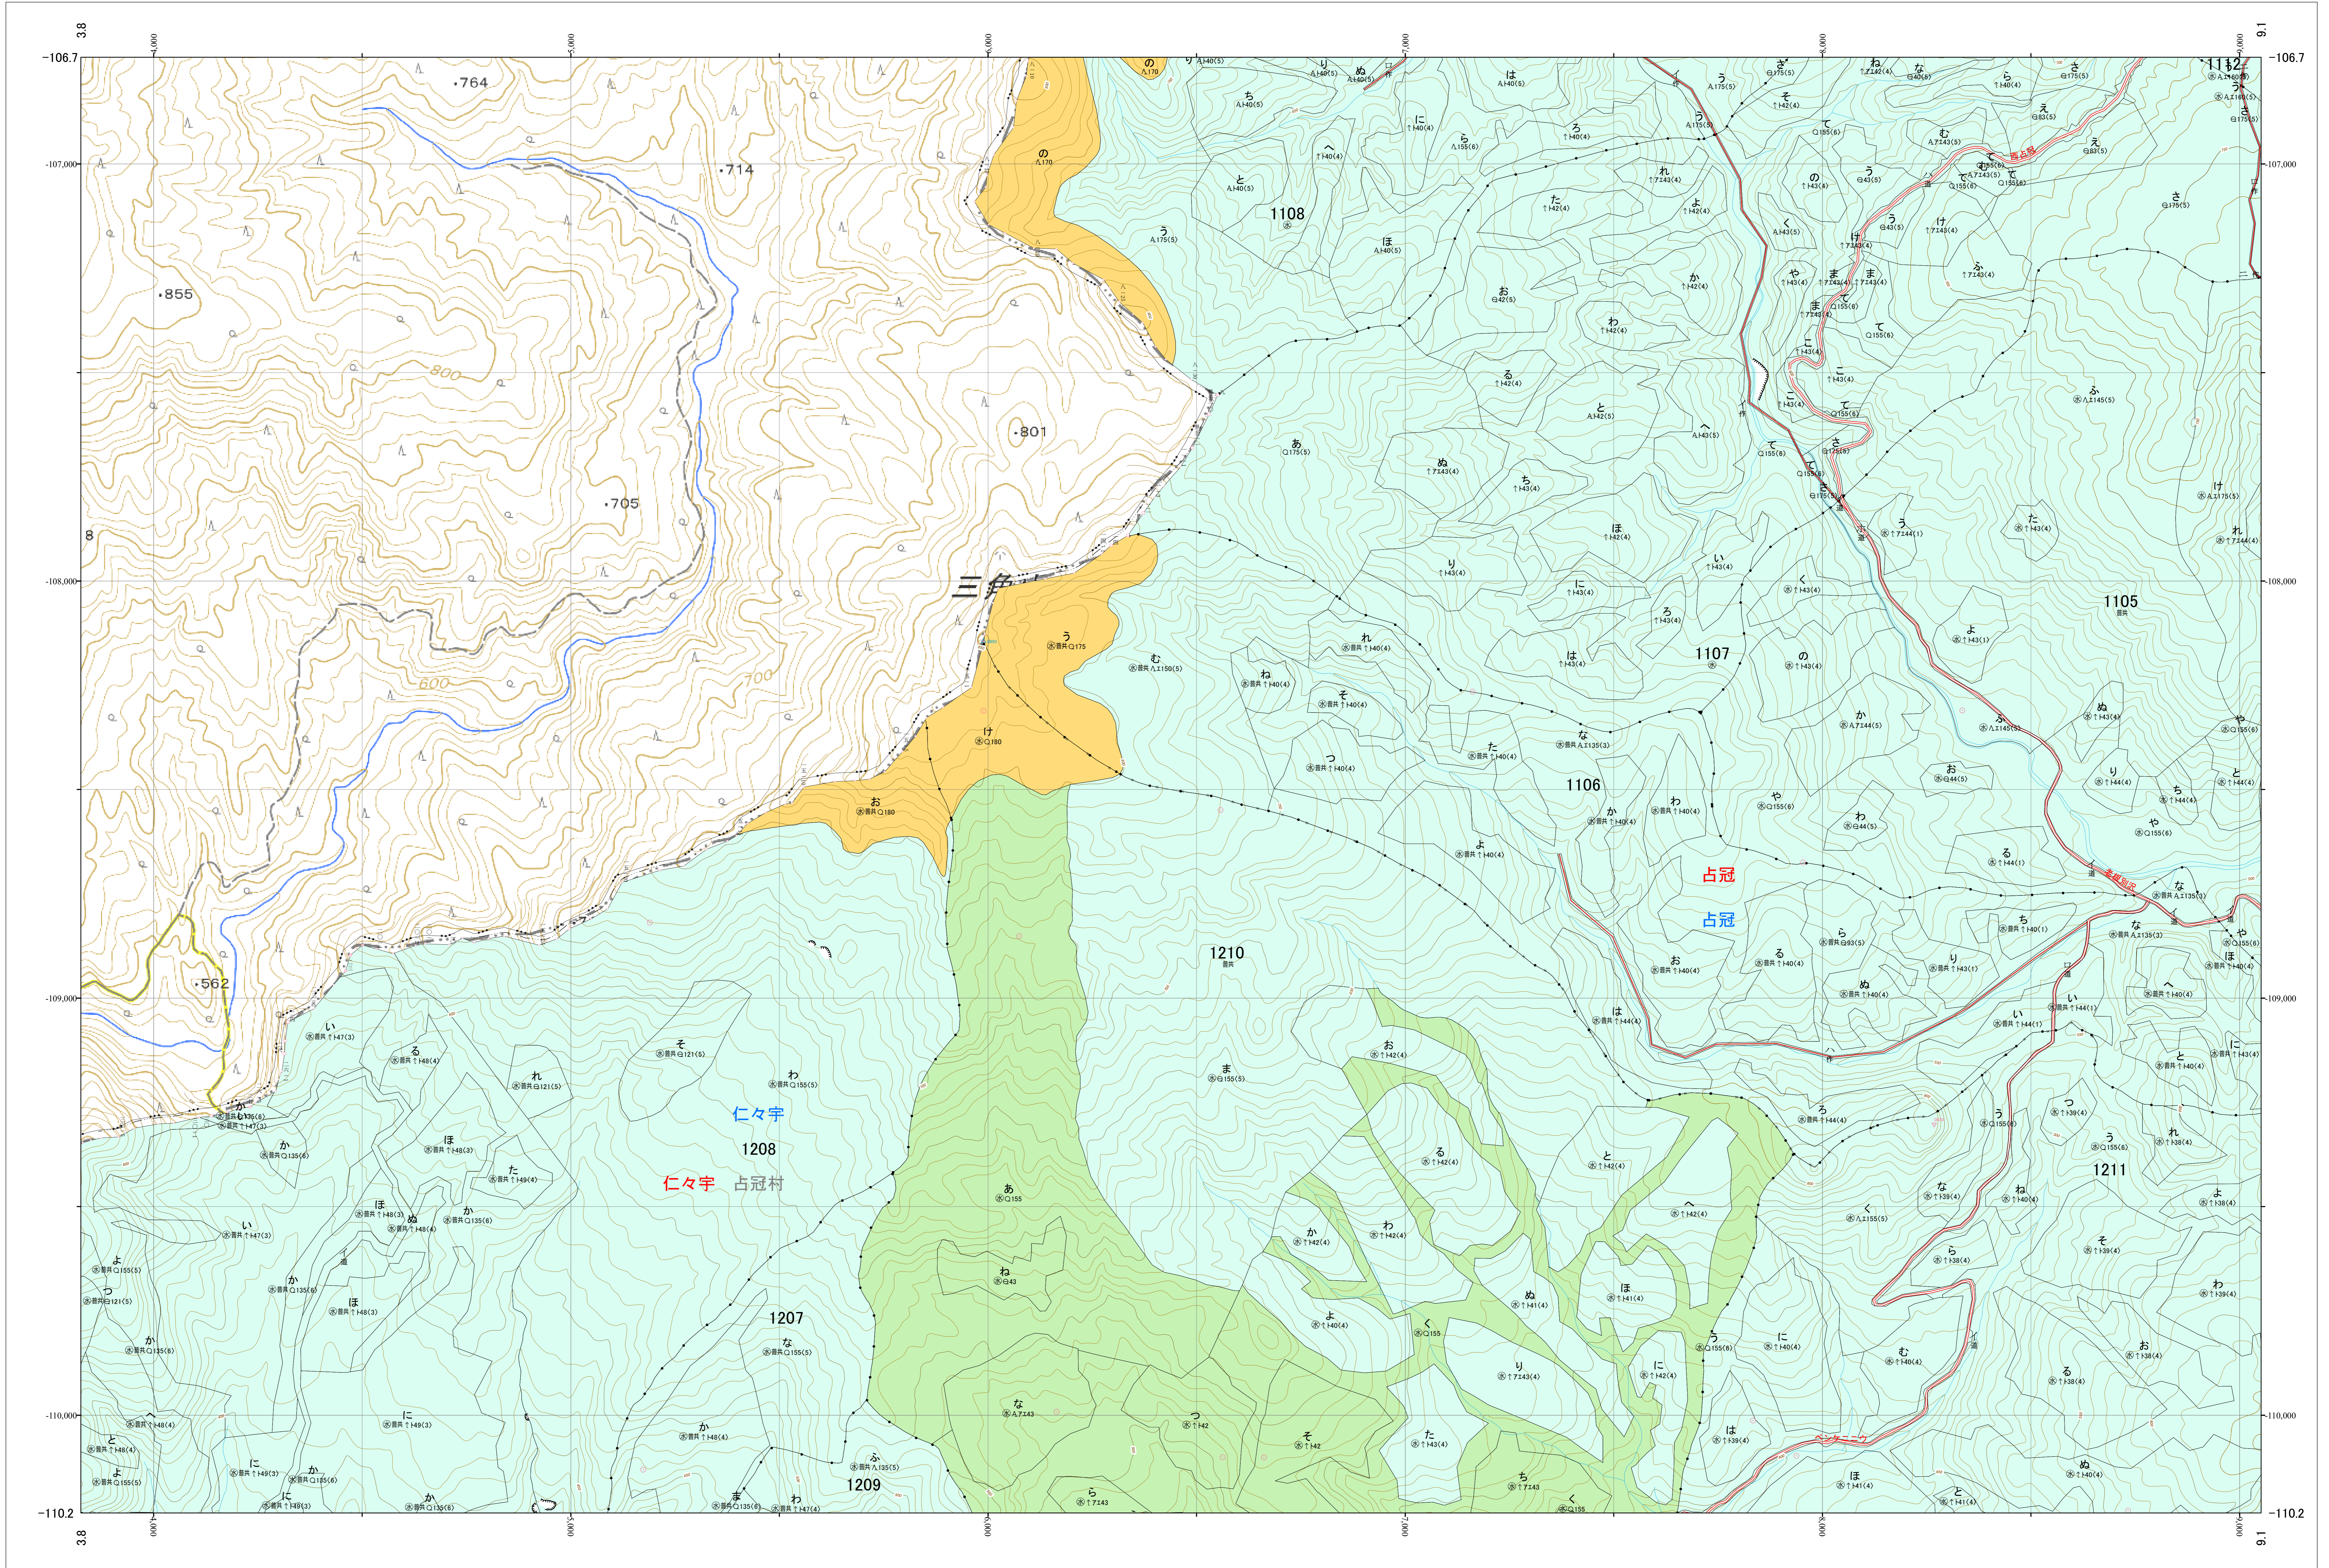

北海道森林管理局 上川南部森林計画区 上川南部森林管理署 基本図・国有林野施業実施計画図 96 (全146)

第12公共座標

上川南部 96

林班番号: 1105~1108・1110・1112・1207~1211
令和五年度 第六次樹立

1:5,000
0 100 200 300 400 500 1,000m

「測量法に基づく国土院院長承認(使用) R 5JHs 635」
この地図は、国土院院長の承認を得て、同院発行の電子地形図を用いて作成したものである。
第三者がさらに複製する場合には、国土院院長の承認を得なければならない。

林班番号: 1105~1108・1110・1112・1207~1211

北海道森林管理局 上川南部森林管理署

上川南部 96