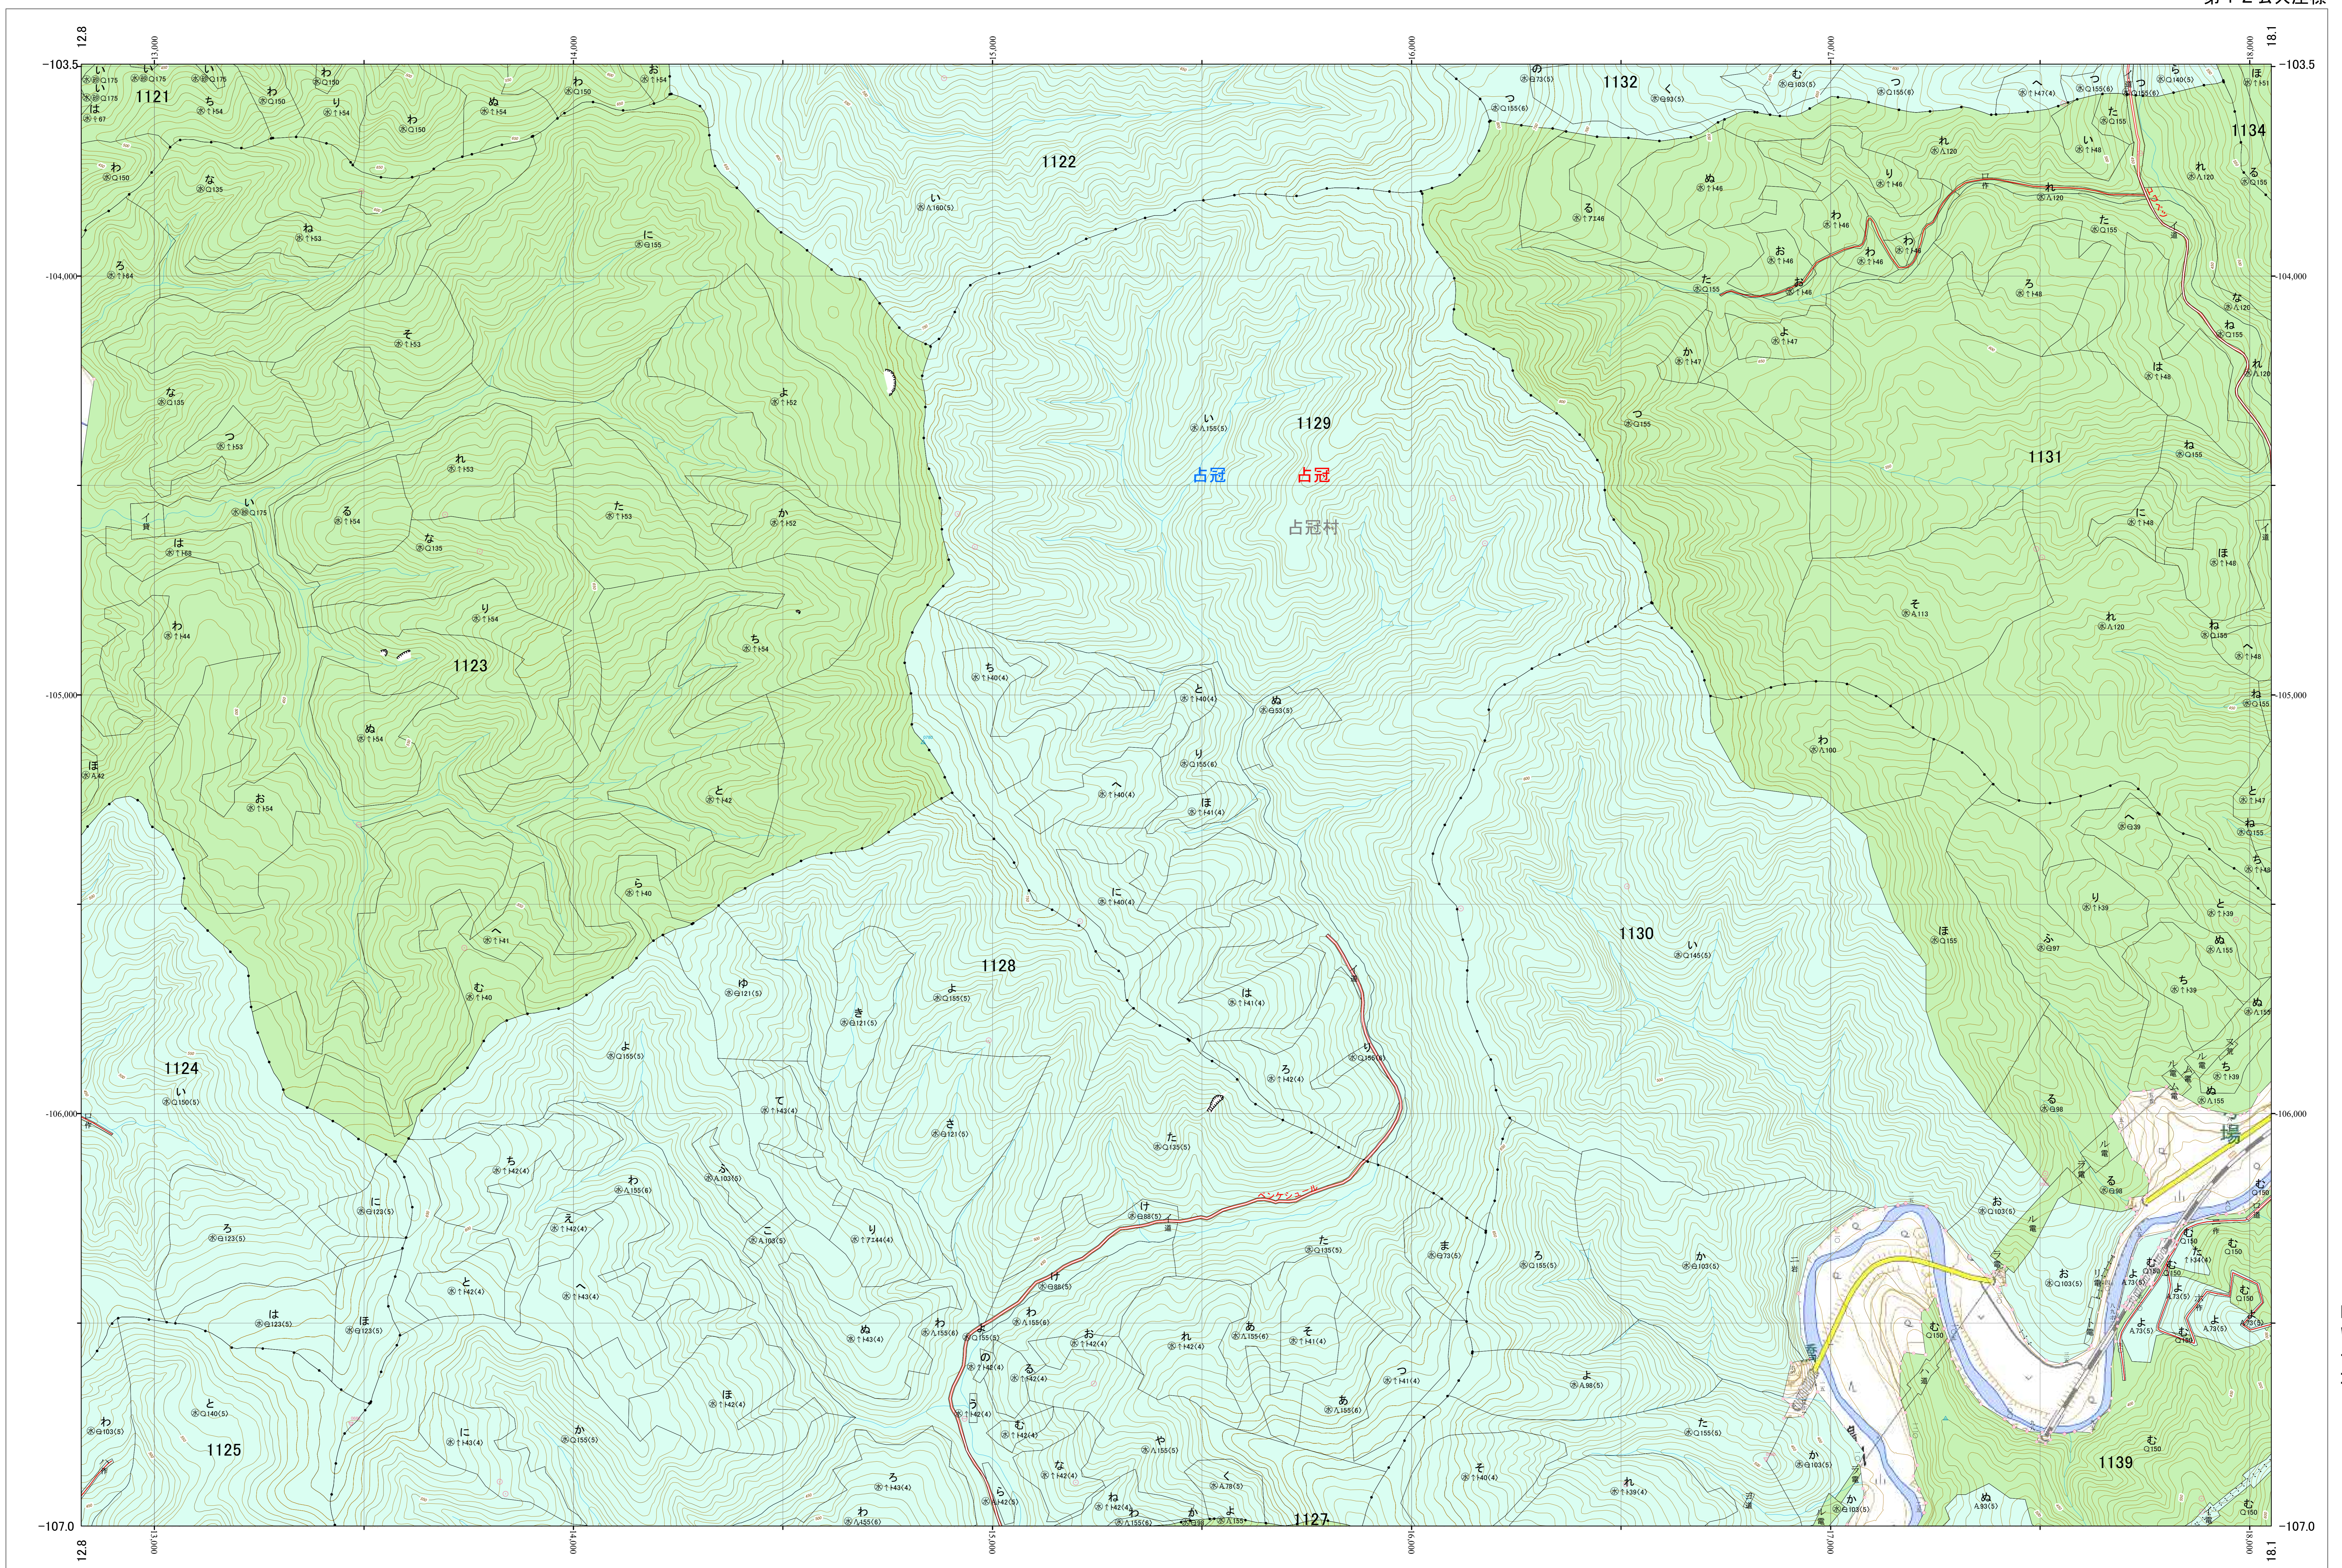

北海道森林管理局 上川南部森林計画区
 上川南部森林管理署 基本図・国有林野施業実施計画図 94 (全146)

第12公共座標

上川南部 94

林班番号: 1121~1125・1127~1134・1139

令和五年度 第六次樹立

林班番号: 1121~1125・1127~1134・1139

北海道森林管理局 上川南部森林管理署
 上川南部 94

「測量法に基づく国土院院長承認(使用) R 5JHs 635」
 この地図は、国土院院長の承認を得て、同院発行の電子地形図を用いて作成したものである。
 第三者がさらに複製する場合には、国土院院長の承認を得なければならない。