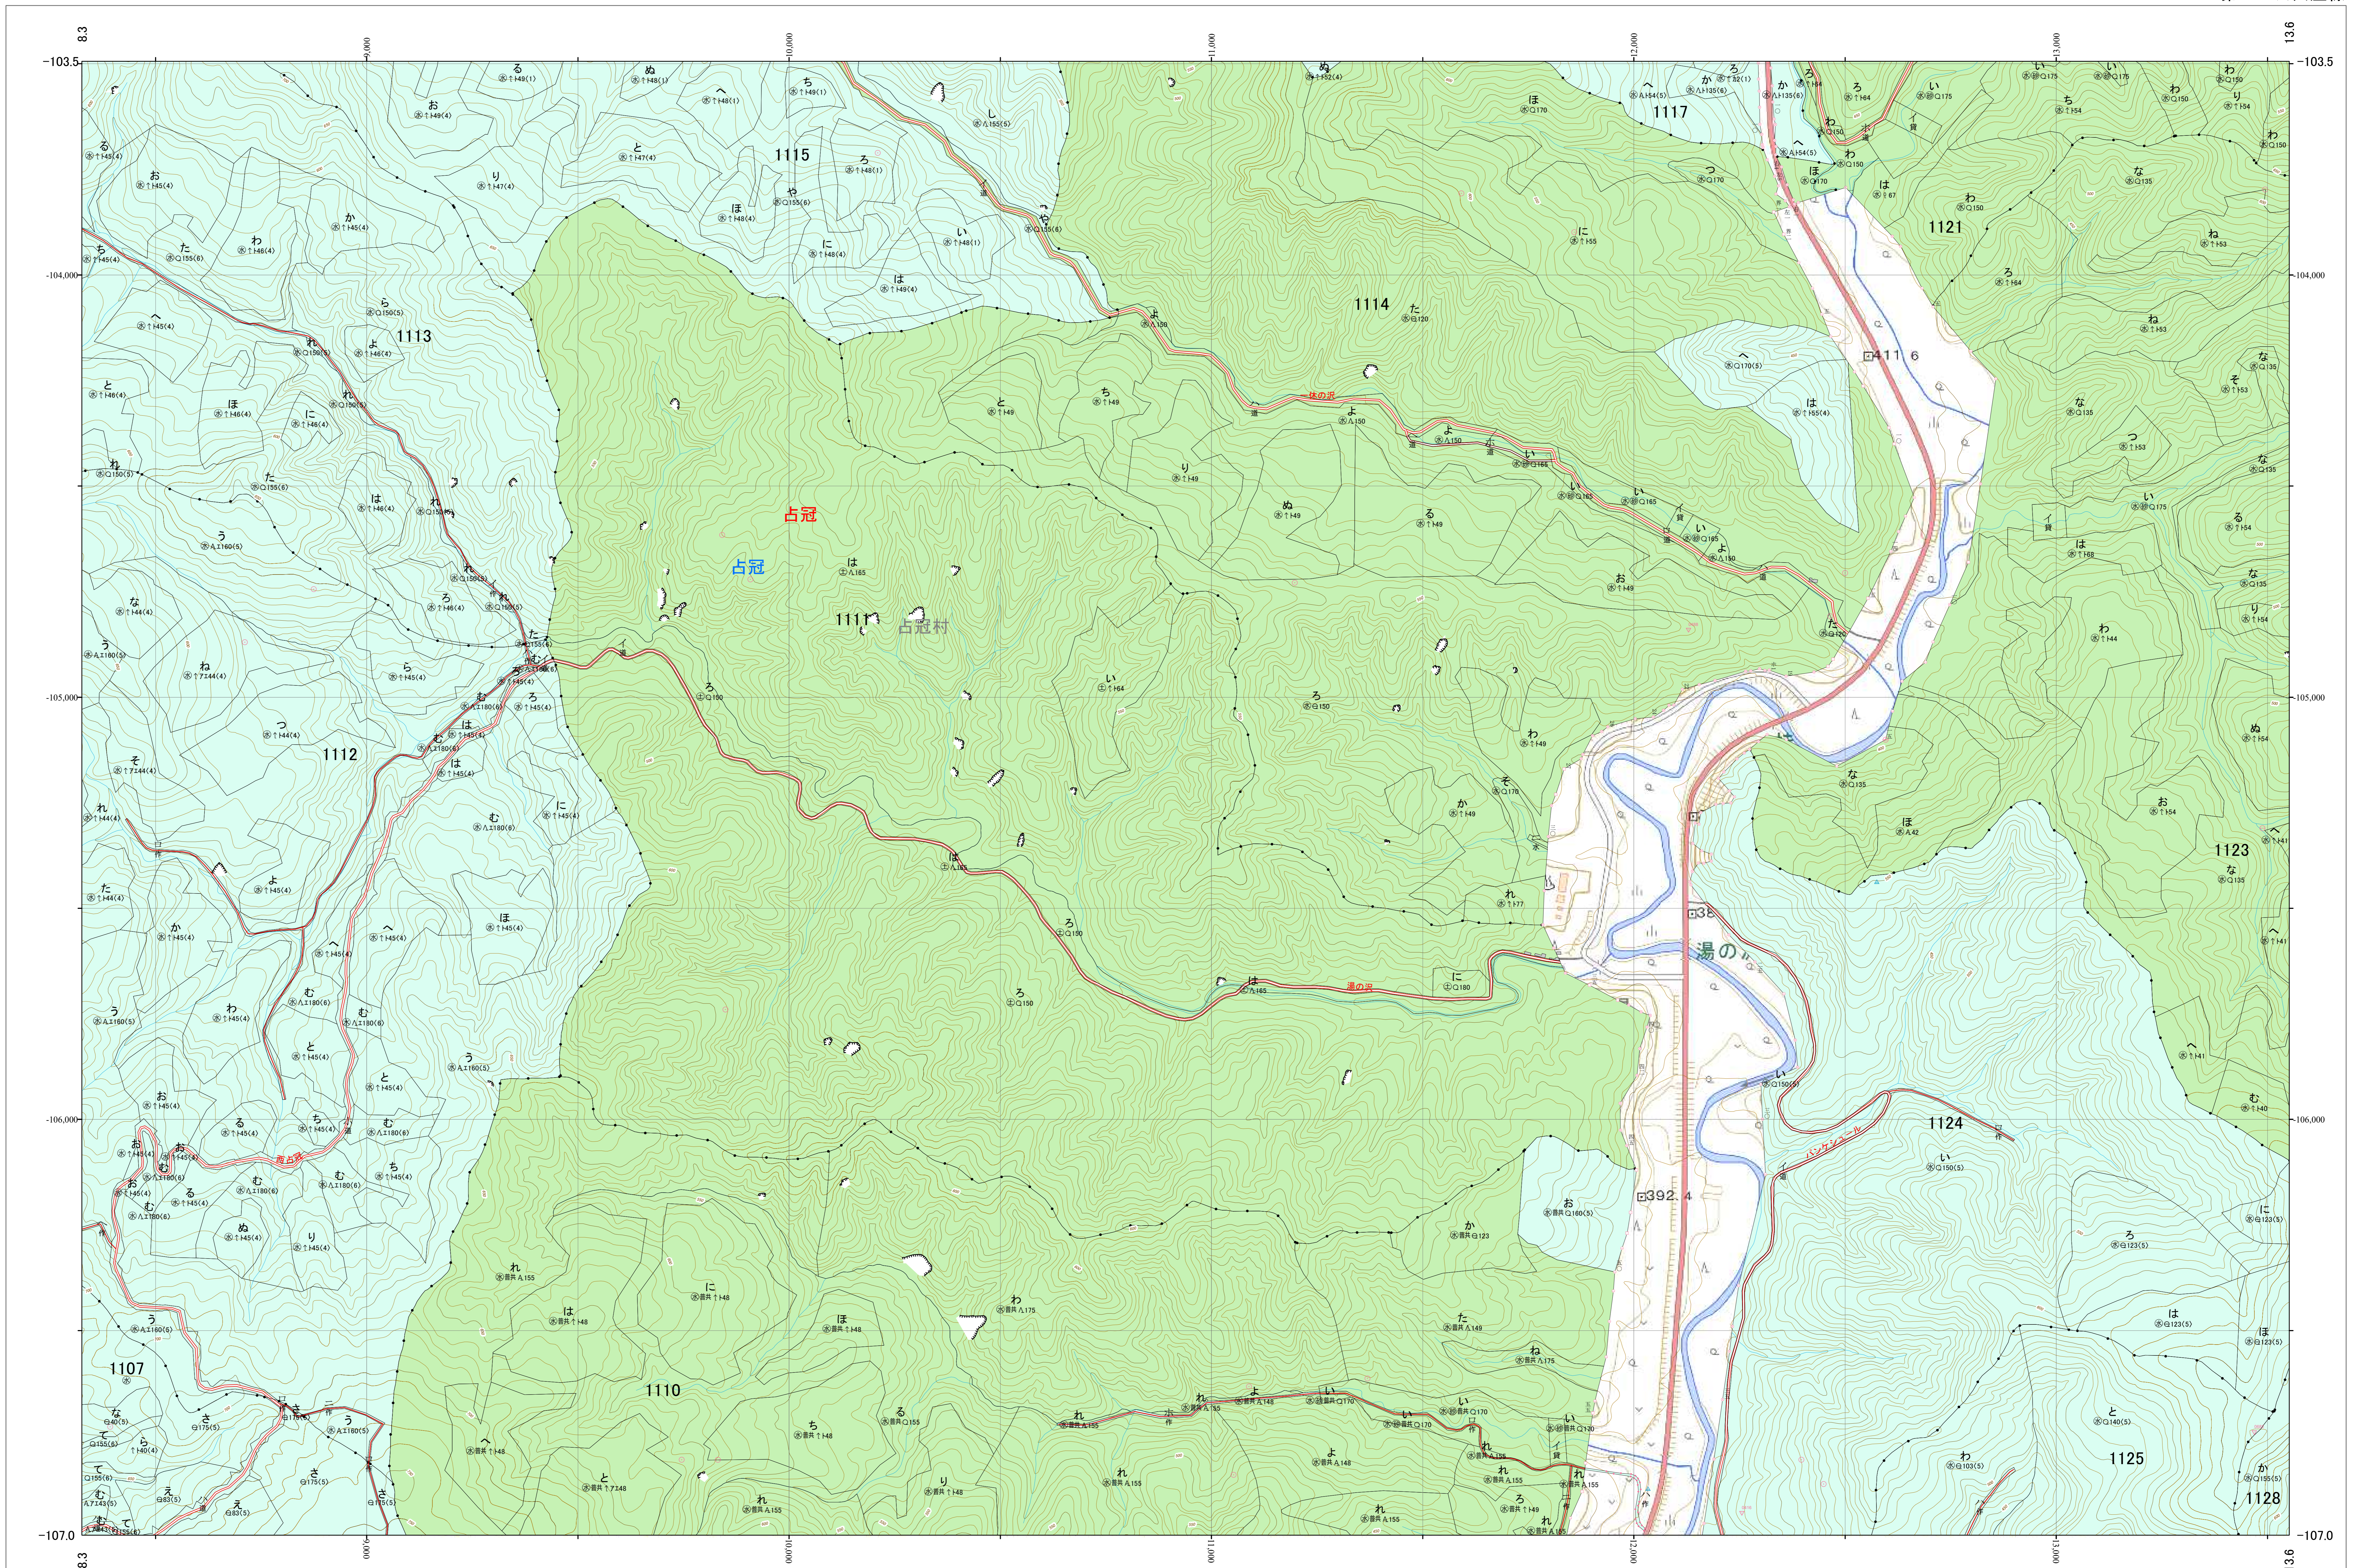

北海道森林管理局 上川南部森林計画区  
上川南部森林管理署 基本図・国有林野施業実施計画図 93 (全146)

第12公共座標

上川南部 93

林班番号: 1104~1105・1107・1110~1115・1117・1121・1123~1125・1128

令和五年度 第六次樹立

林班番号: 1104~1105・1107・1110~1115・1117・1121・1123~1125・1128

北海道森林管理局 上川南部森林管理署

上川南部 93

「測量法に基づく国土地理院長承認(使用) R 5JHs 635」  
この地図は、国土地理院長の承認を得て、同院発行の電子地形図を用いて作成したものである。  
第三者がさらに複製する場合には、国土地理院長の承認を得なければならない。