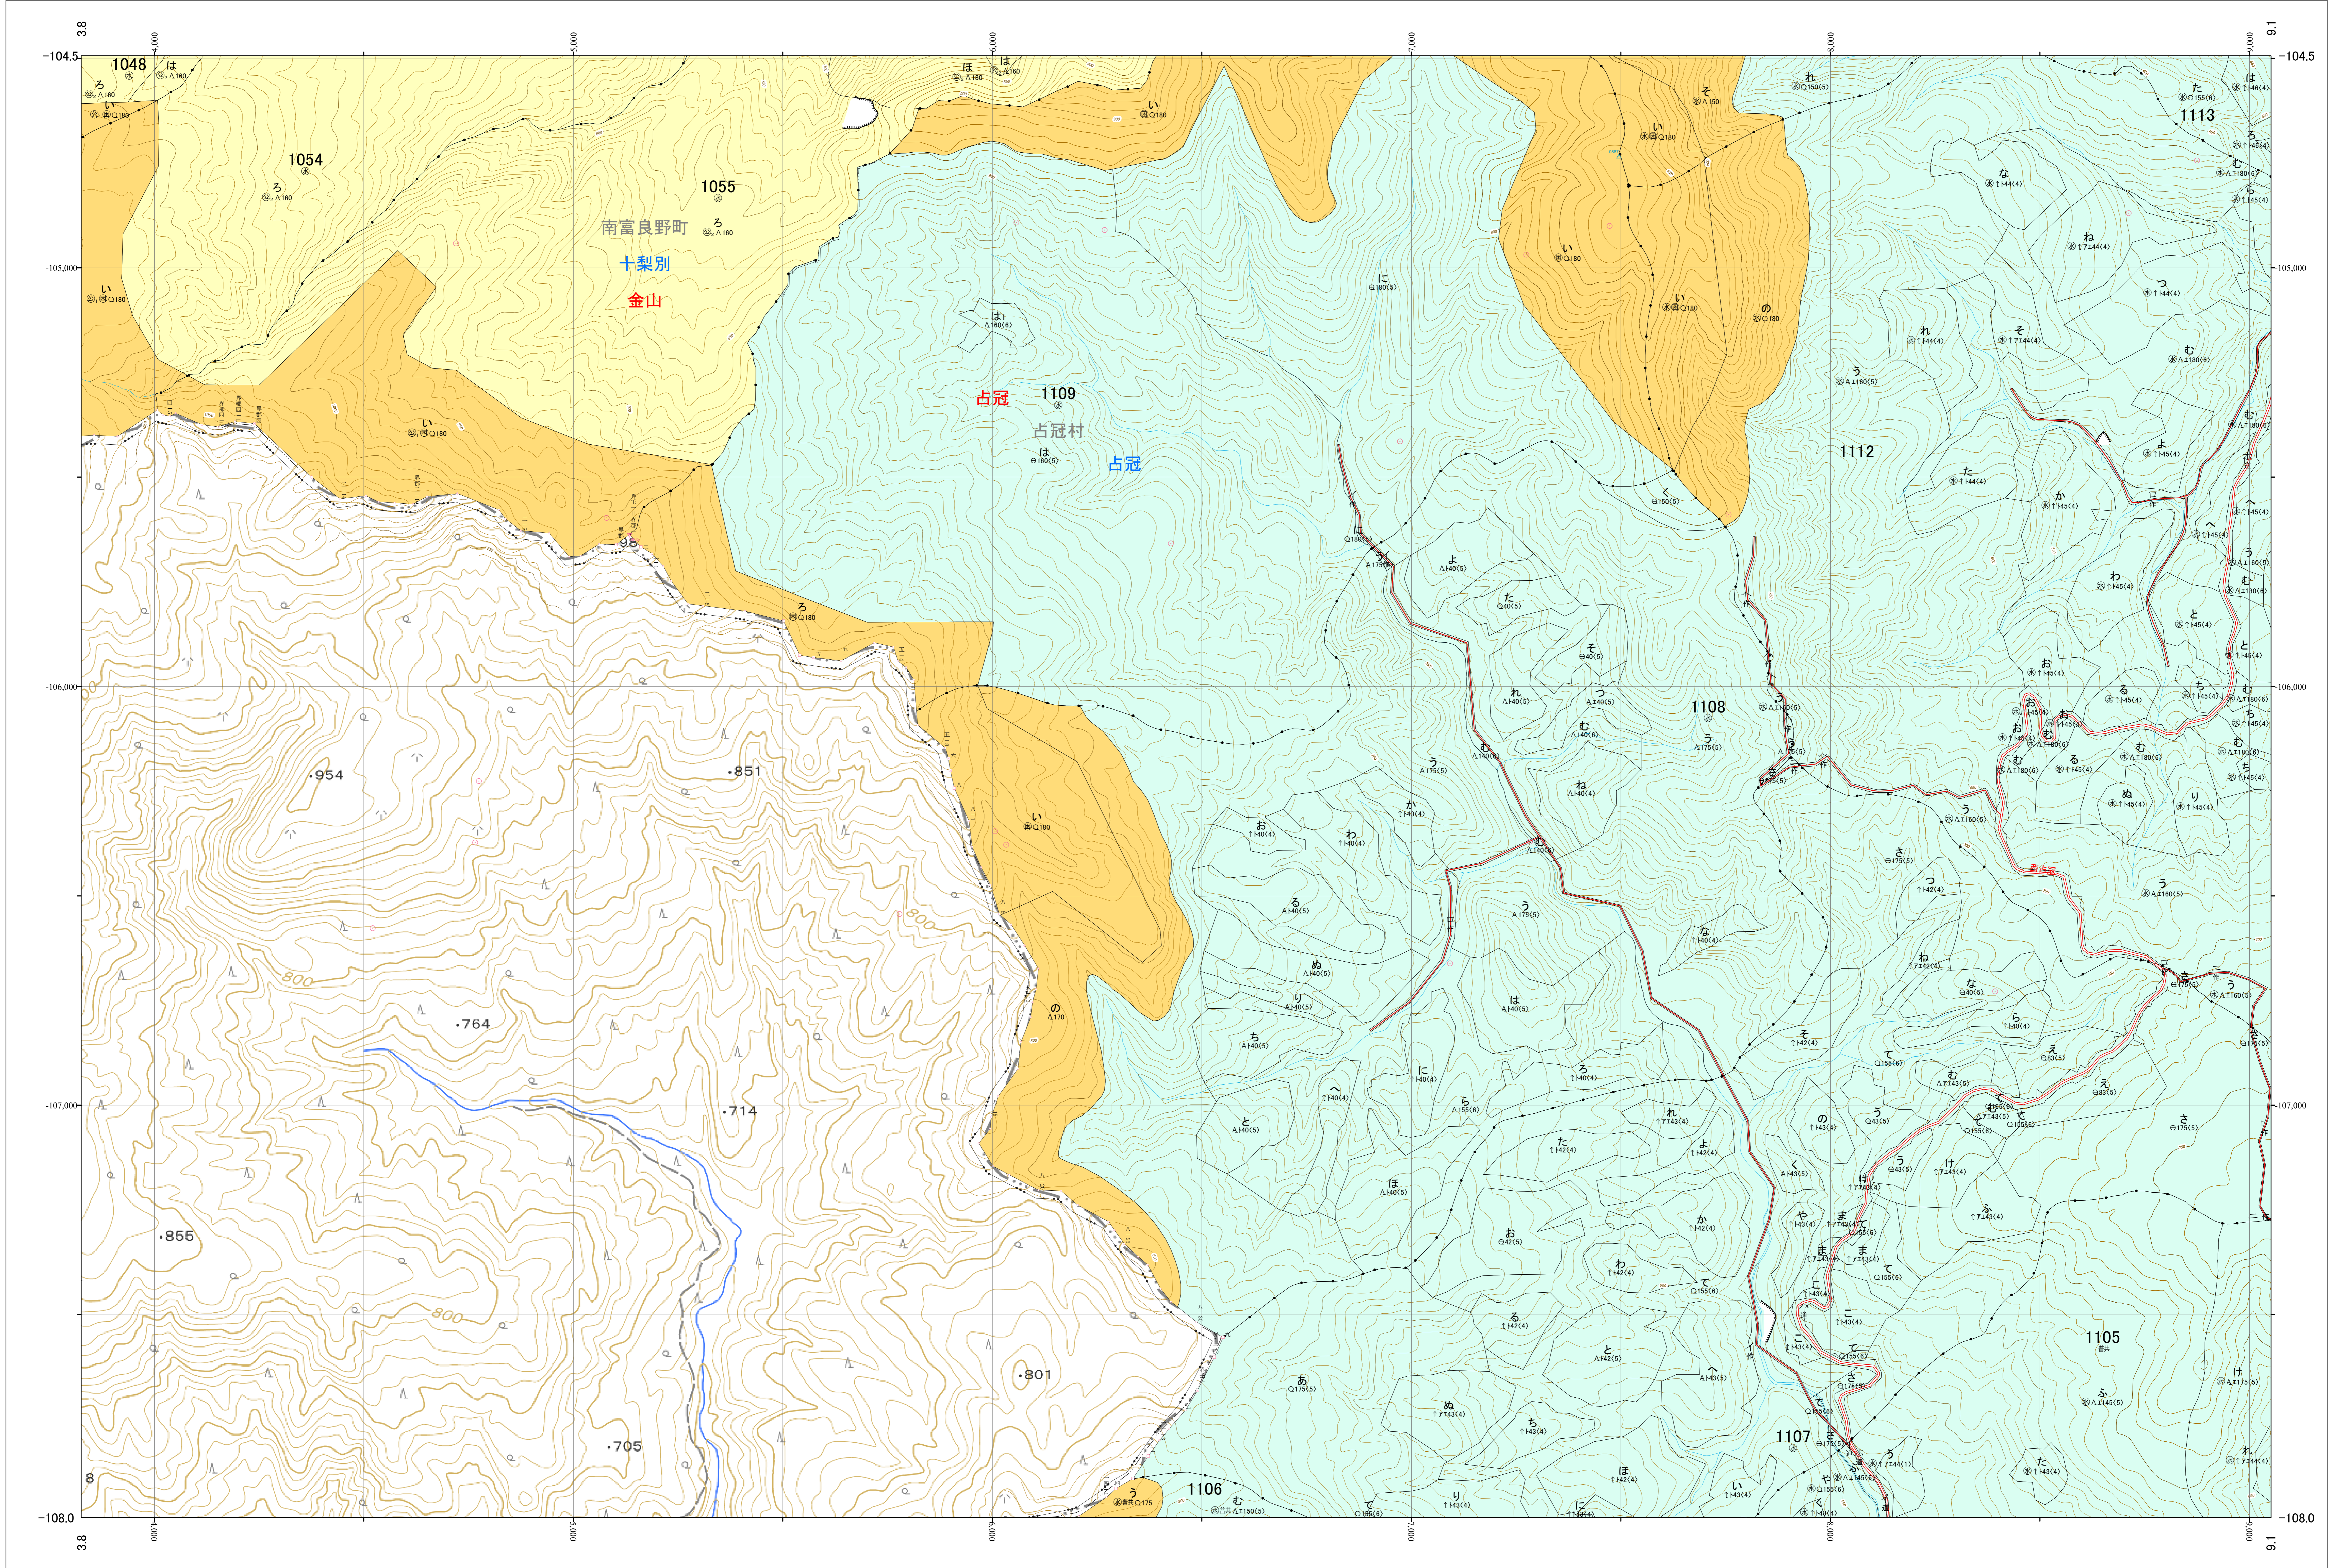

北海道森林管理局 上川南部森林計画区
上川南部森林管理署 基本図・国有林野施業実施計画図 92 (全146)

第12公共座標

上川南部 92

林班番号: 1048・1054~1055・1105~1110・1112~1113・1210
令和五年度 第六次樹立

林班番号: 1048・1054~1055・1105~1110・1112~1113・1210

北海道森林管理局 上川南部森林管理署
上川南部 92

「測量法に基づく国土地理院長承認(使用) R 5JHs 635」
この地図は、国土地理院長の承認を得て、同院発行の電子地形図を用いて作成したものである。
第三者がさらに複製する場合には、国土地理院長の承認を得なければならない。