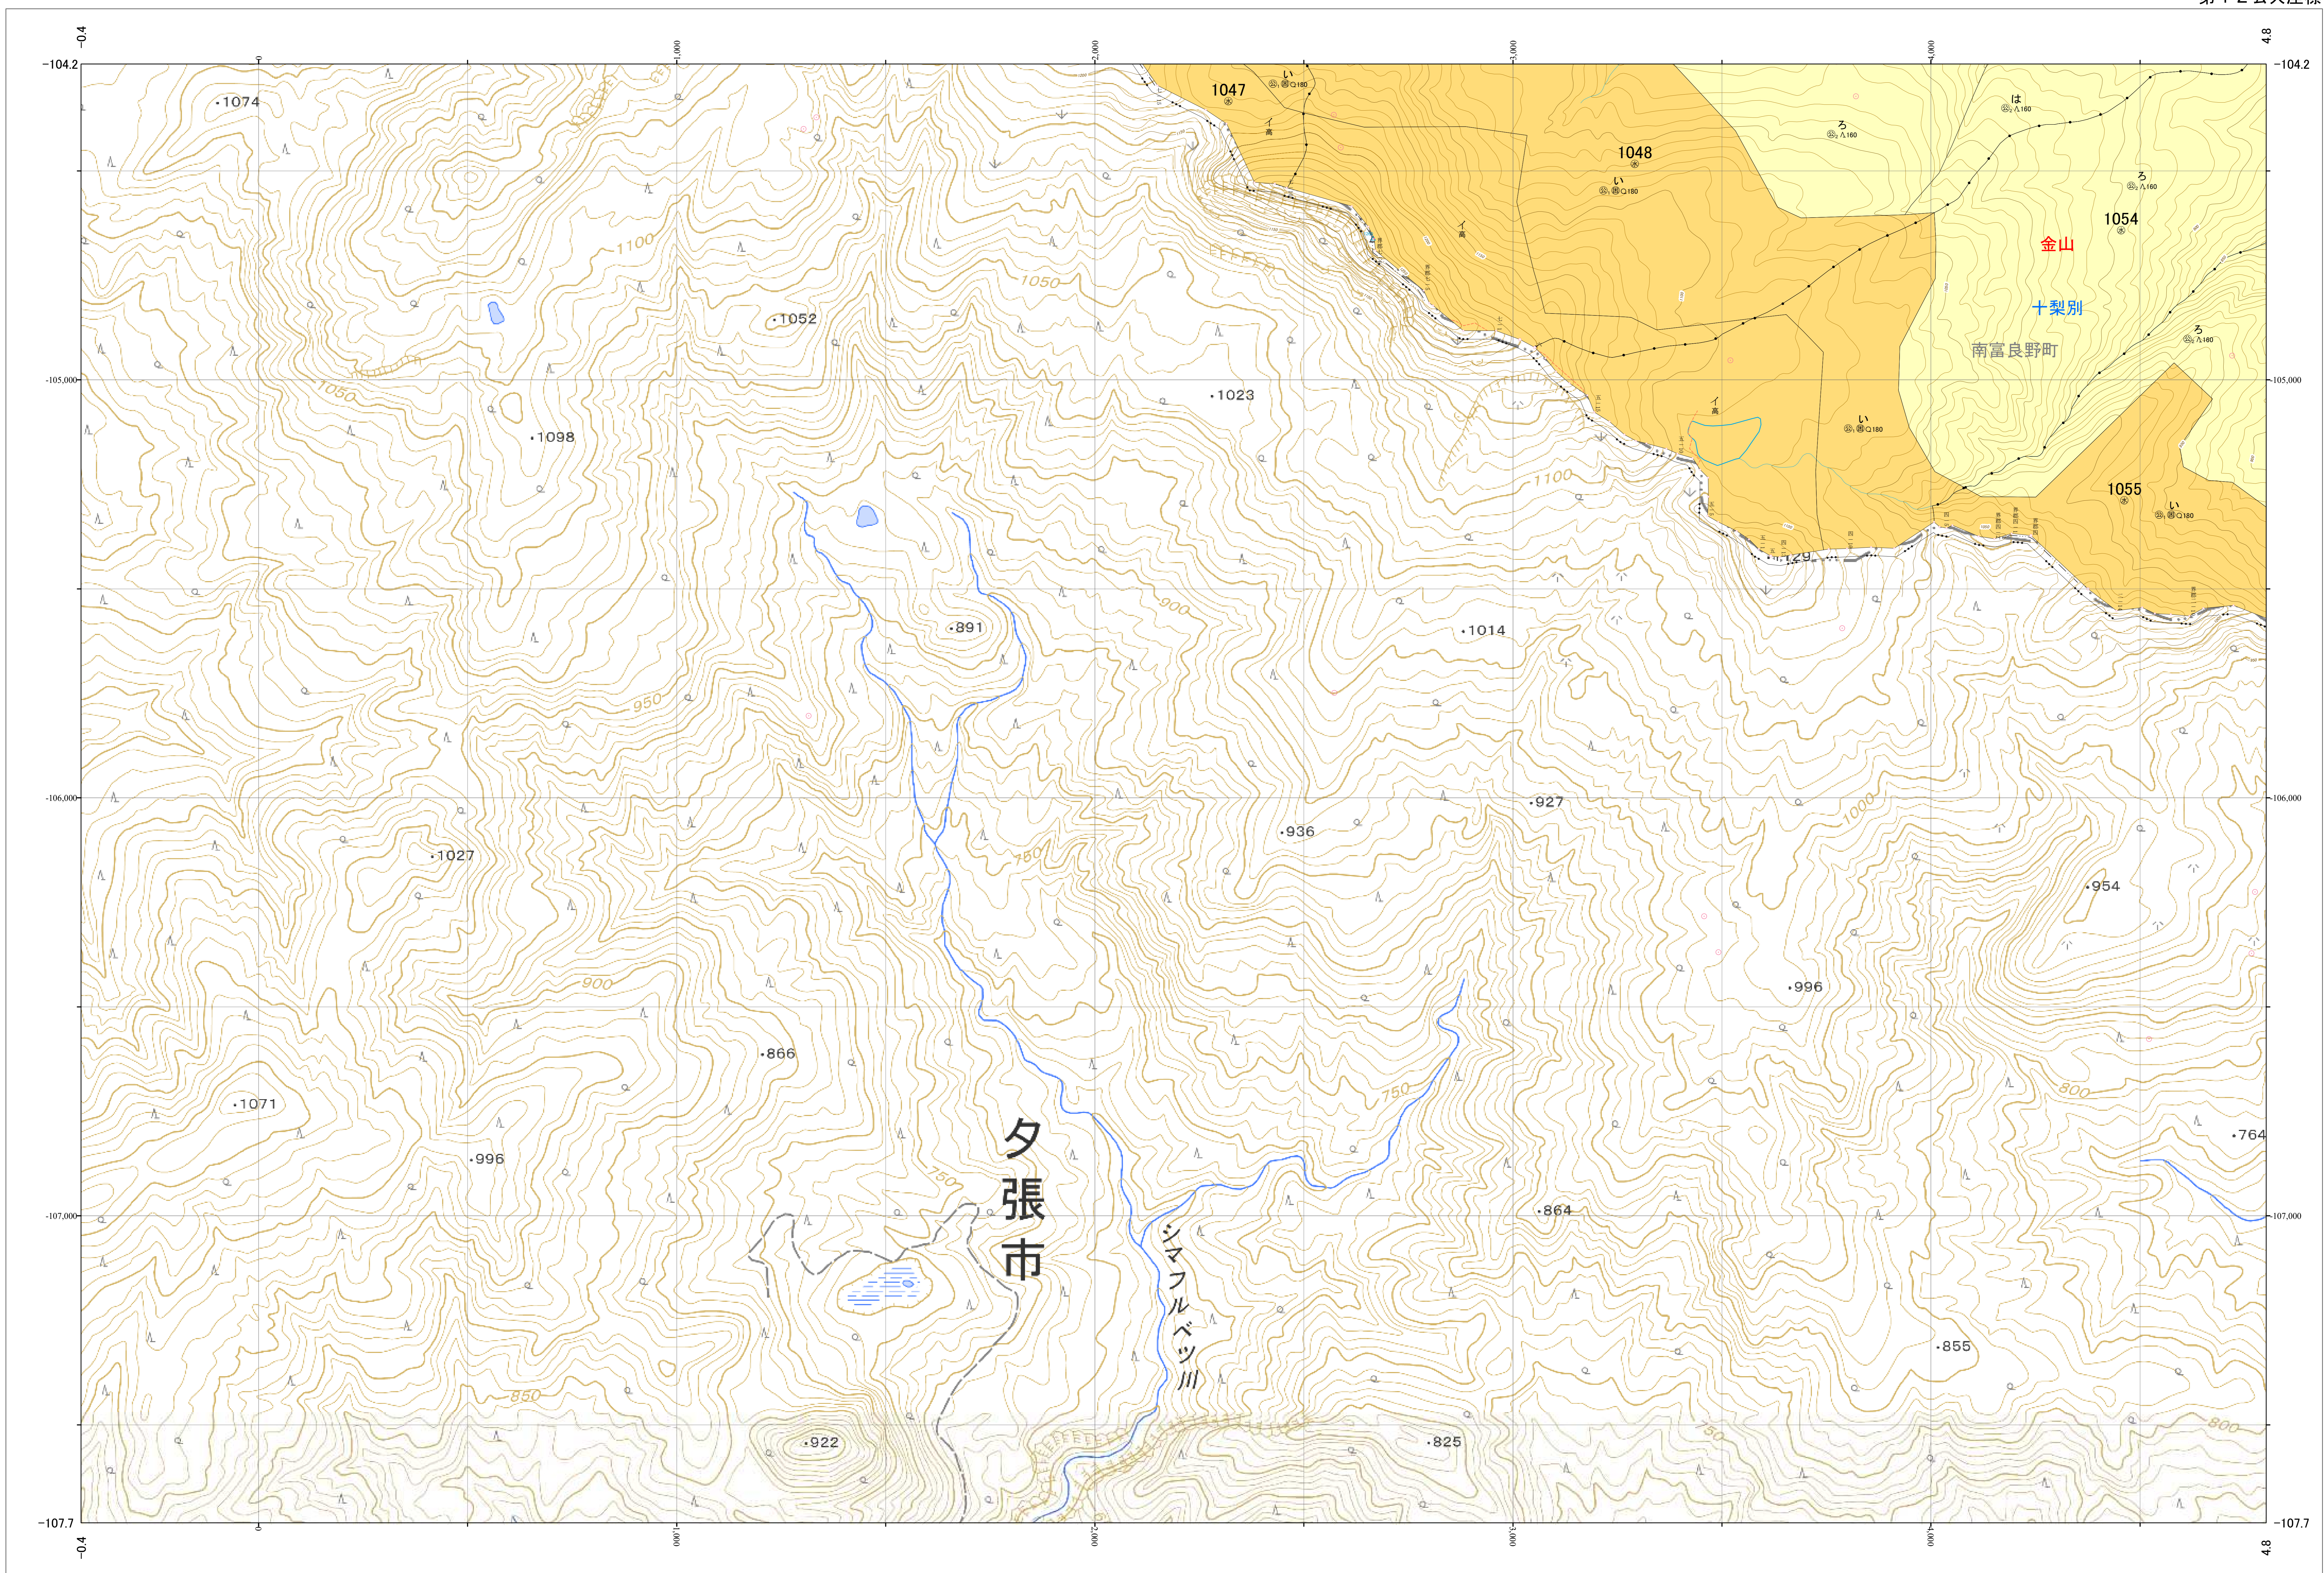

北海道森林管理局 上川南部森林計画区
上川南部森林管理署 基本図・国有林野施業実施計画図 91 (全146)

第12公共座標
9.36

林班番号: 1047~1048・1054~1055

上川南部 91

上川南部 91

北海道森林管理局 上川南部森林管理署

林班番号: 1047~1048・1054~1055

令和五年度 第六次樹立

「測量法に基づく国土地理院長承認(使用) R5JHs 635」
この地図は、国土地理院長の承認を得て、同院発行の電子地形図を用いて作成したものである。
第三者がさらに複製する場合には、国土地理院長の承認を得なければならない。