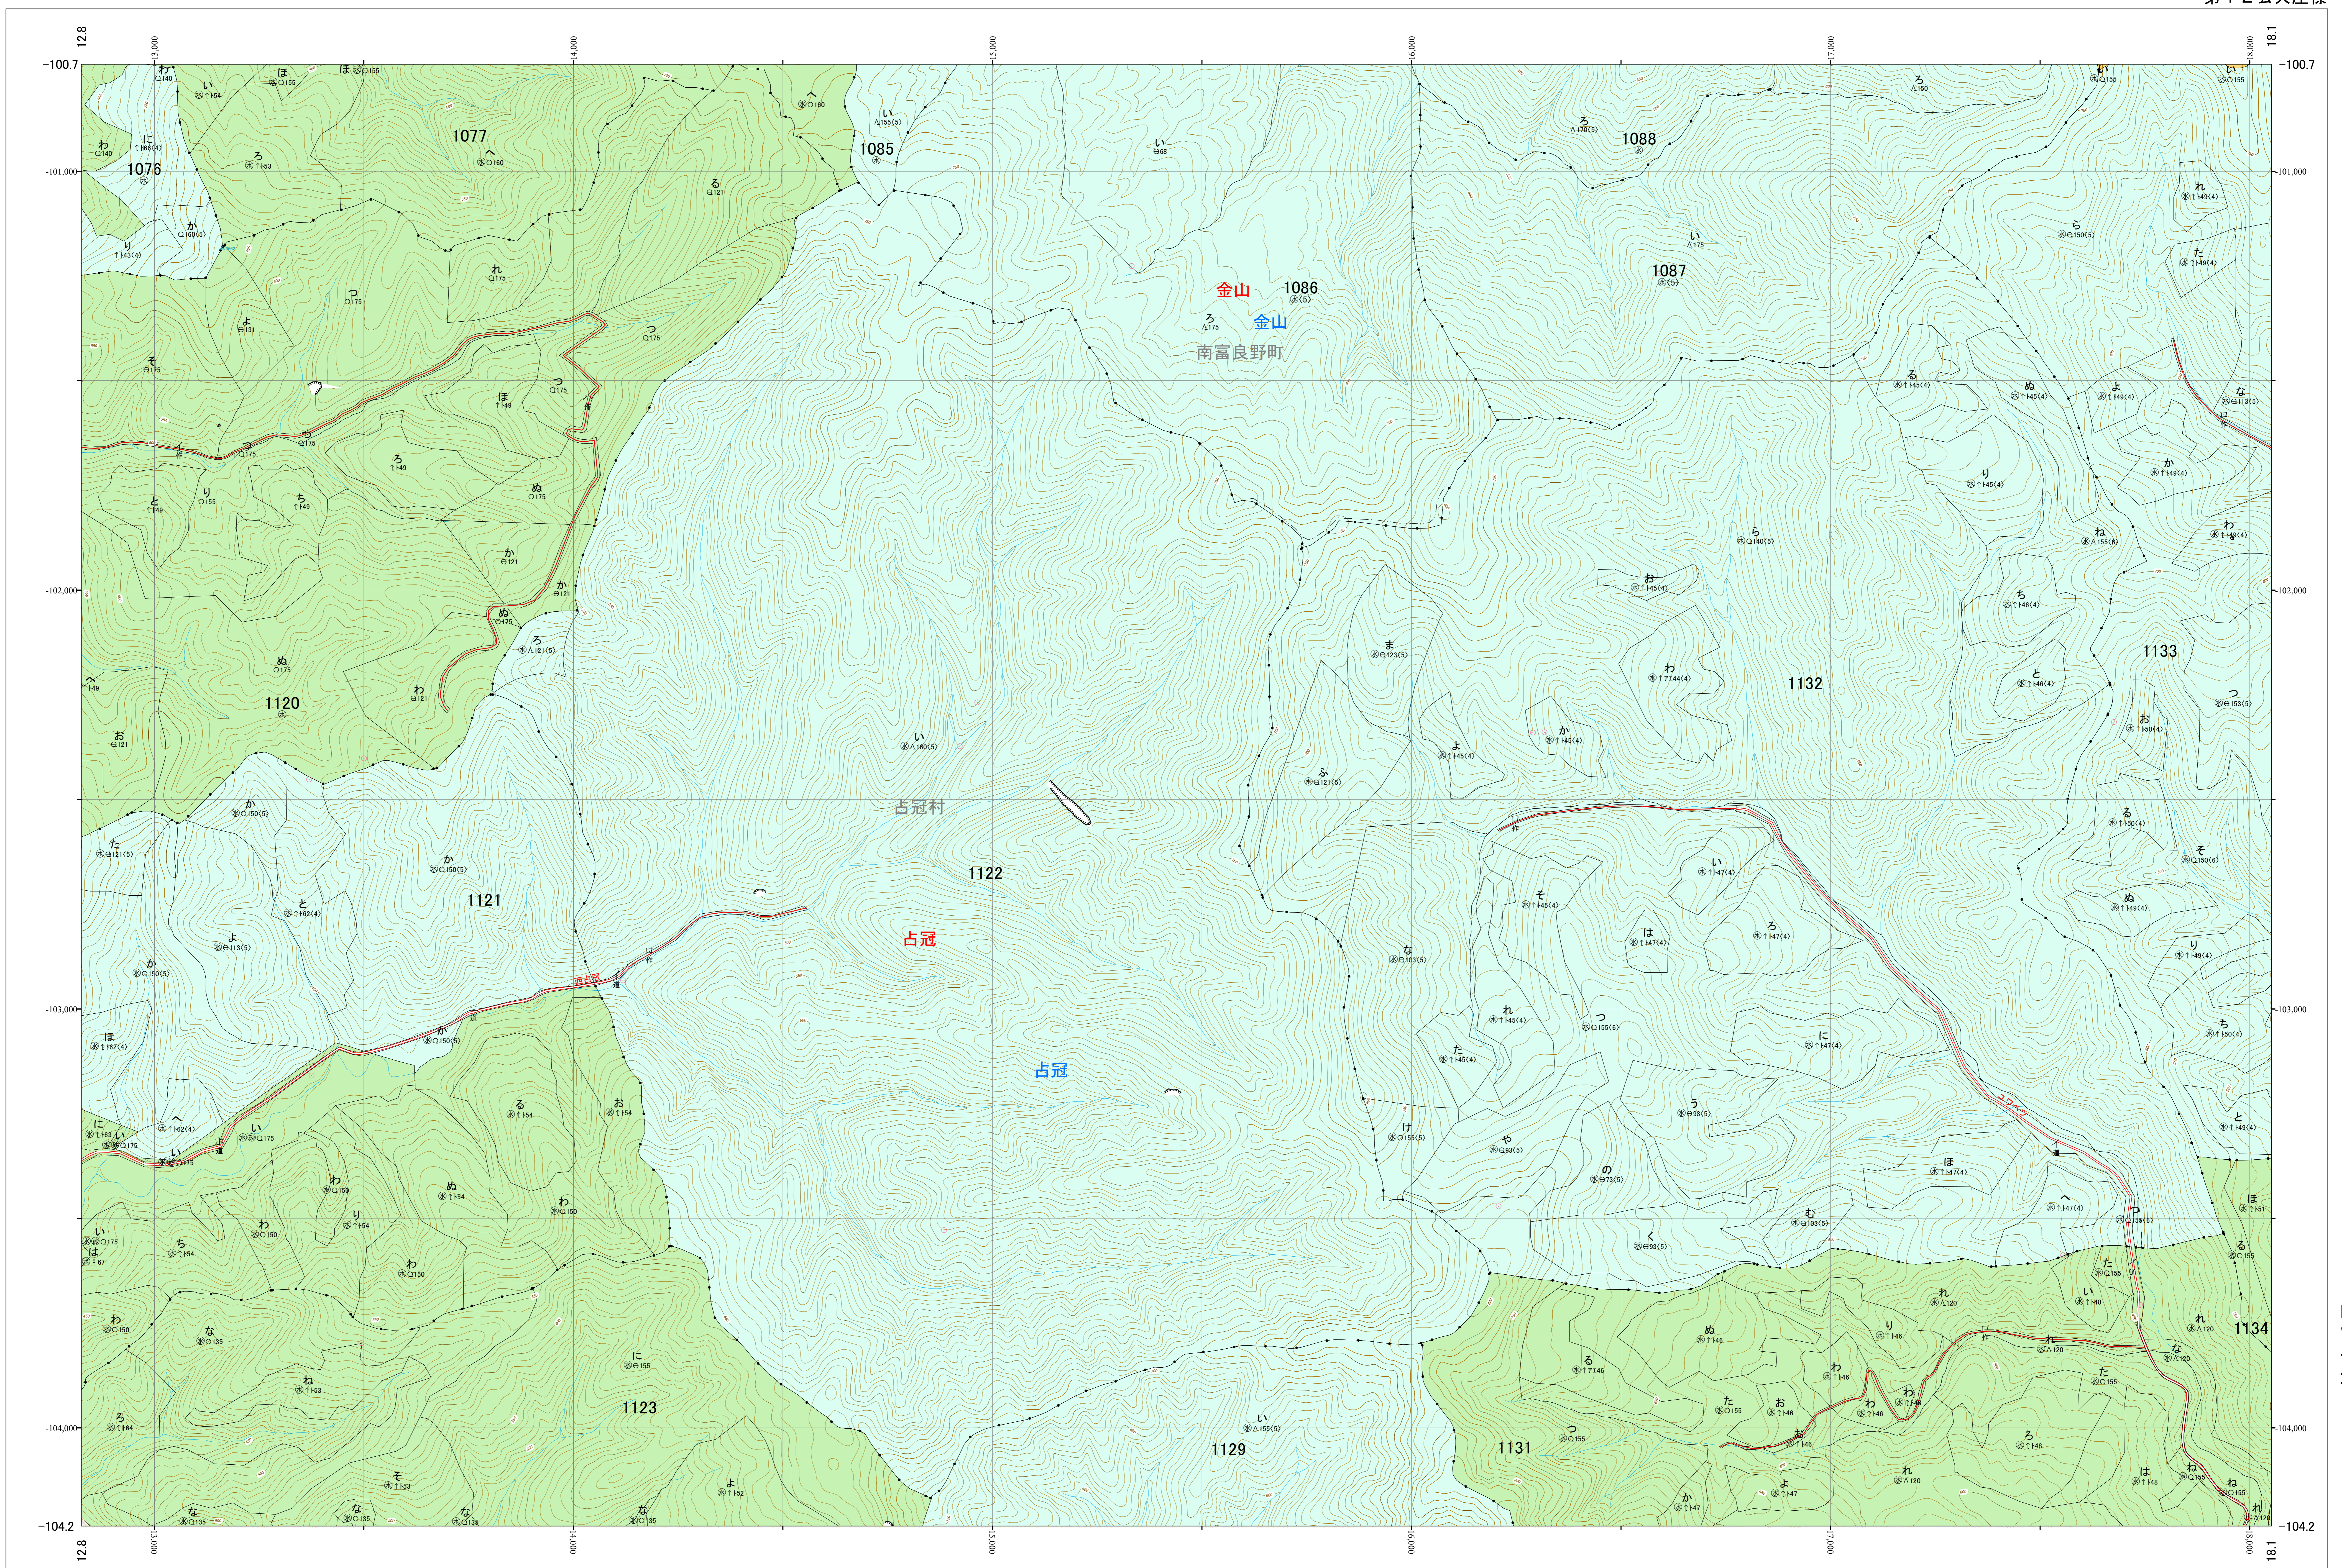

北海道森林管理局 上川南部森林計画区  
上川南部森林管理署 基本図・国有林野施業実施計画図 90 (全146)

第12公共座標

上川南部 90

林班番号: 1076~1077・1085~1088・1120~1123・1129・1131~1134

令和五年度 第六次樹立

林班番号: 1076~1077・1085~1088・1120~1123・1129・1131~1134

北海道森林管理局 上川南部森林管理署  
上川南部 90

「測量法に基づく国土地理院長承認(使用) R 5JHs 635」  
この地図は、国土地理院長の承認を得て、同院発行の電子地形図を用いて作成したものである。  
第三者がさらに複製する場合には、国土地理院長の承認を得なければならない。