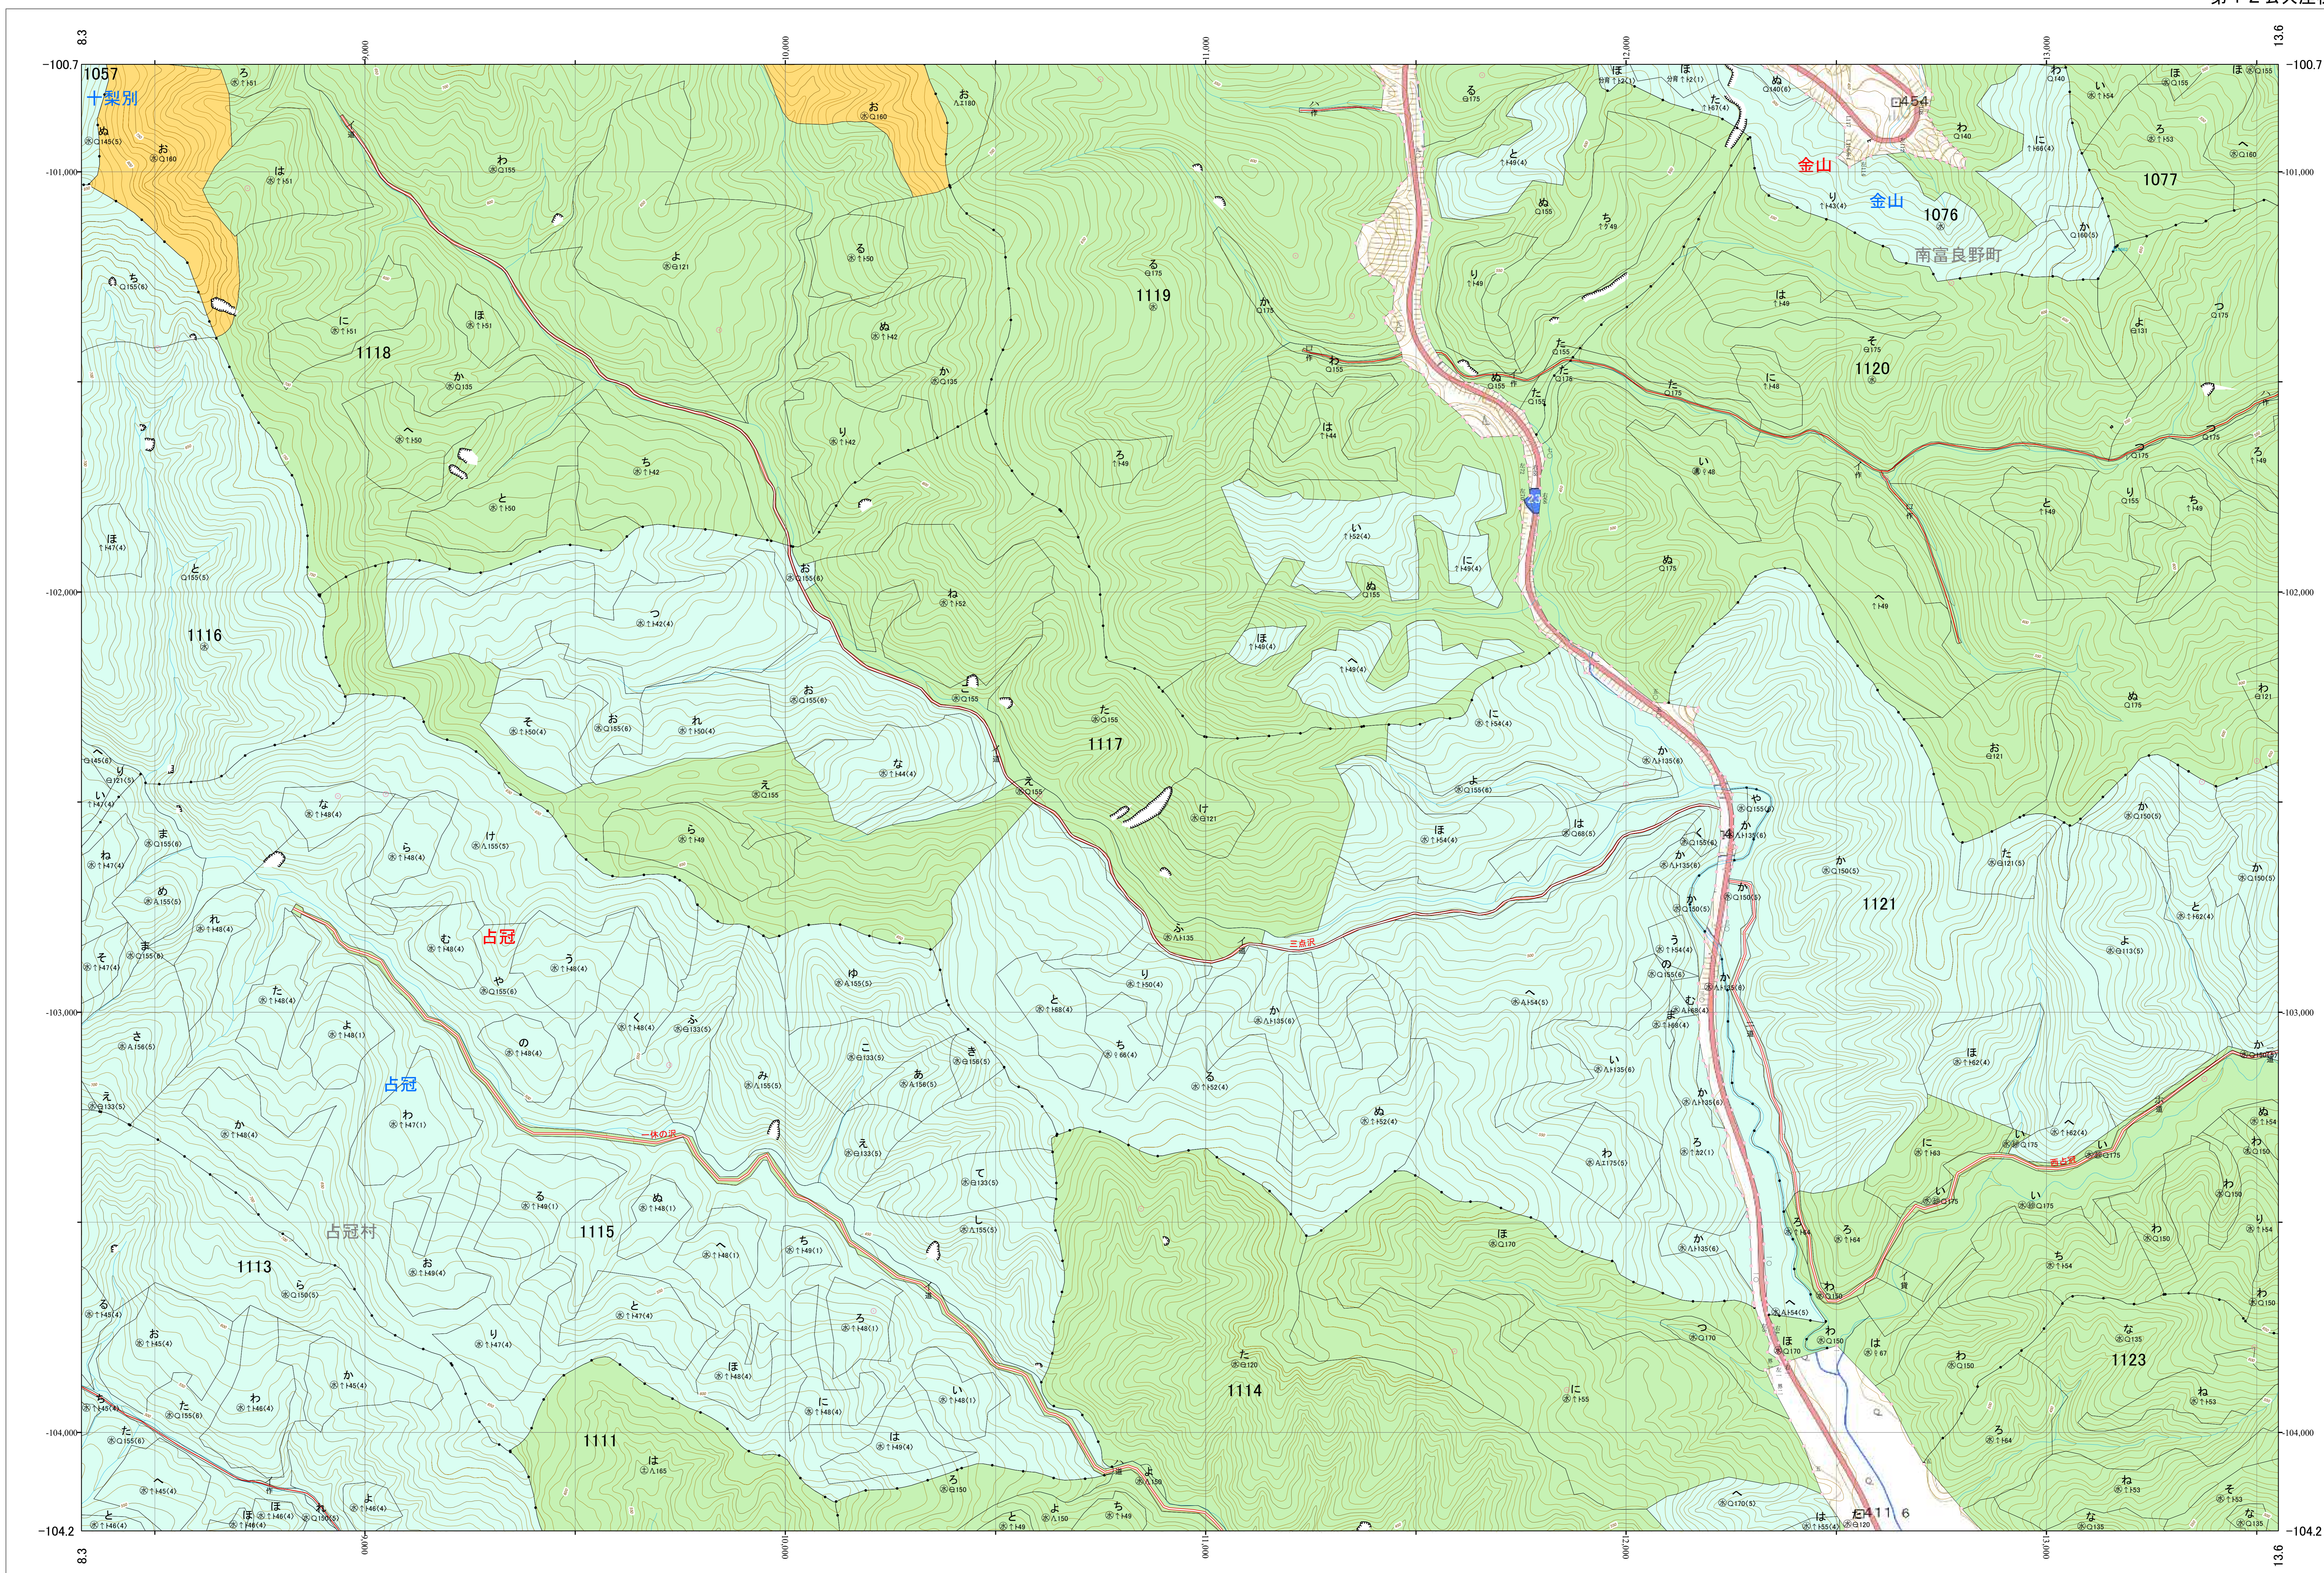

北海道森林管理局 上川南部森林計画区
上川南部森林管理署 基本図・国有林野施業実施計画図 89 (全146)

第12公共座標

上川南部 89

林班番号: 1057・1076~1077・1111・1113~1121・1123

林班番号: 1057・1076~1077・1111・1113~1121・1123

令和五年度 第六次樹立

「測量法に基づく国土院院長承認(使用) R 5JHs 635」
この地図は、国土院院長の承認を得て、同院発行の電子地形図を用いて作成したものである。
第三者がさらに複製する場合には、国土院院長の承認を得なければならない。

北海道森林管理局 上川南部森林管理署
上川南部 89