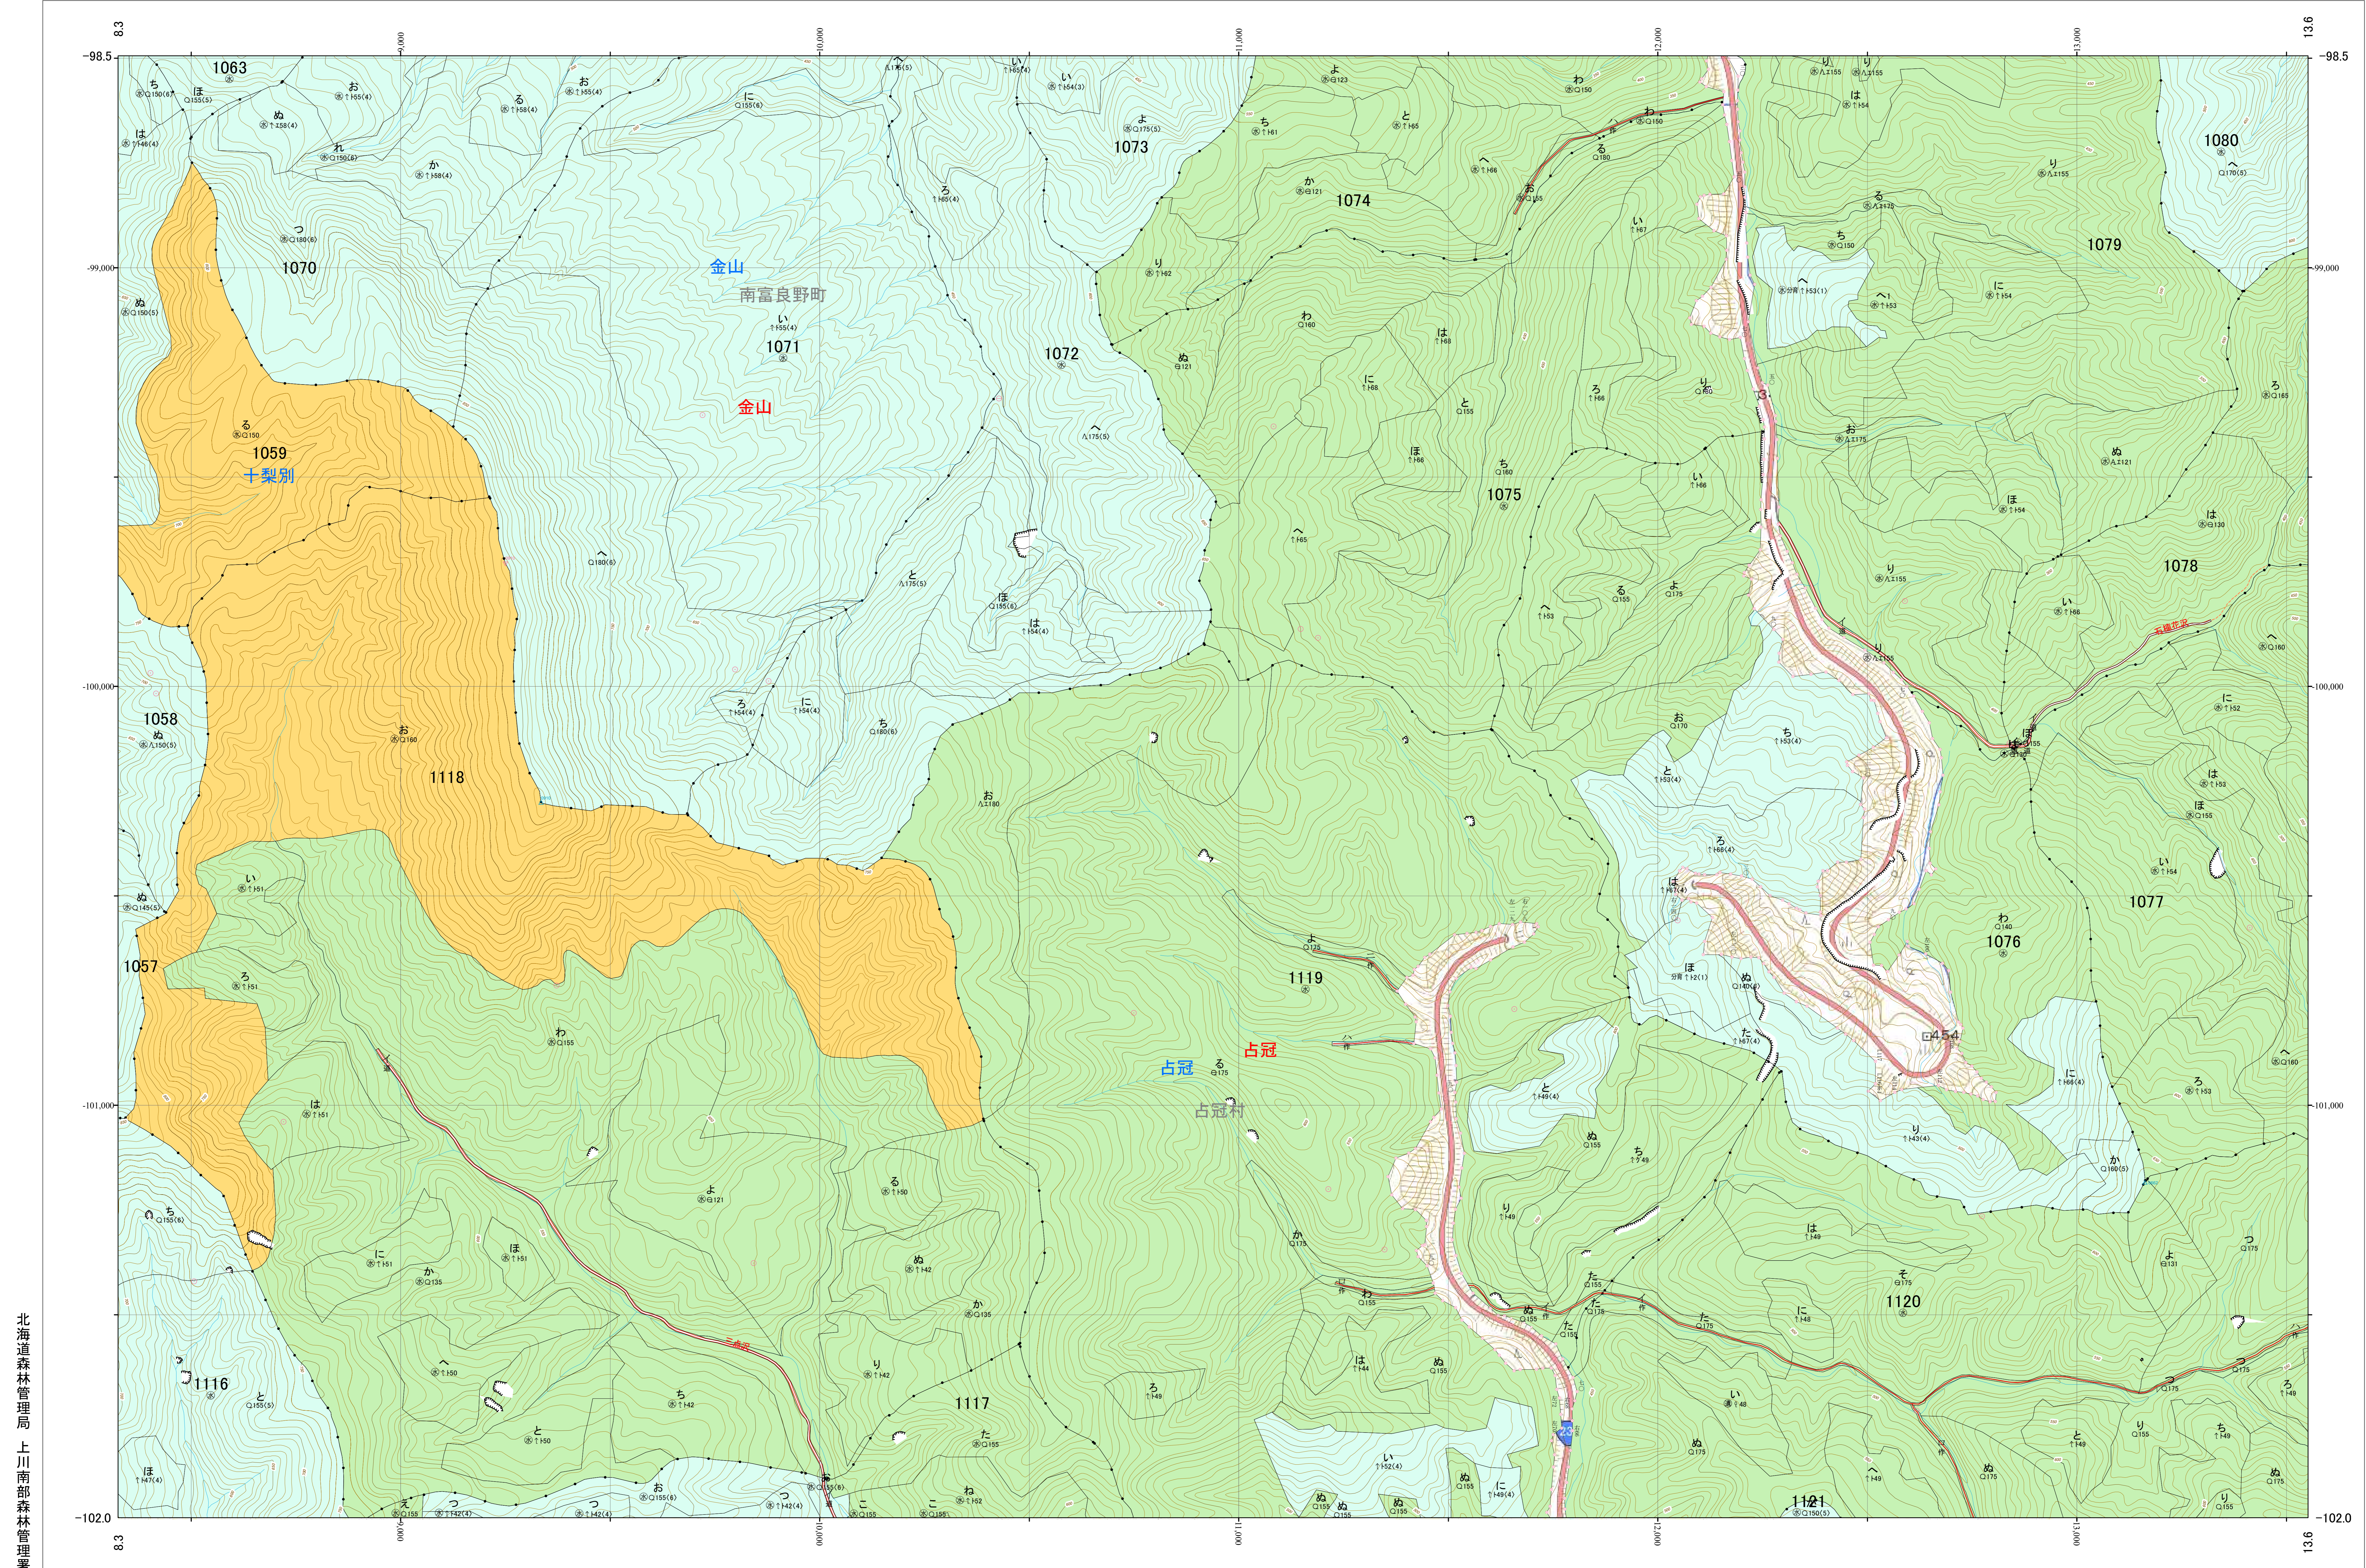

北海道森林管理局 上川南部森林計画区  
上川南部森林管理署 基本図・国有林野施業実施計画図 86 (全146)

第12公共座標

上川南部 86

林班番号: 1057~1059・1062~1063・1070~1081・1116~1121

令和五年度 第六次樹立

林班番号: 1057~1059・1062~1063・1070~1081・1116~1121

上川南部 86

「測量法に基づく国土院院長承認(使用) R 5JHs 635」  
この地図は、国土院院長の承認を得て、同院発行の電子地形図を用いて作成したものである。  
第三者がさらに複製する場合には、国土院院長の承認を得なければならない。