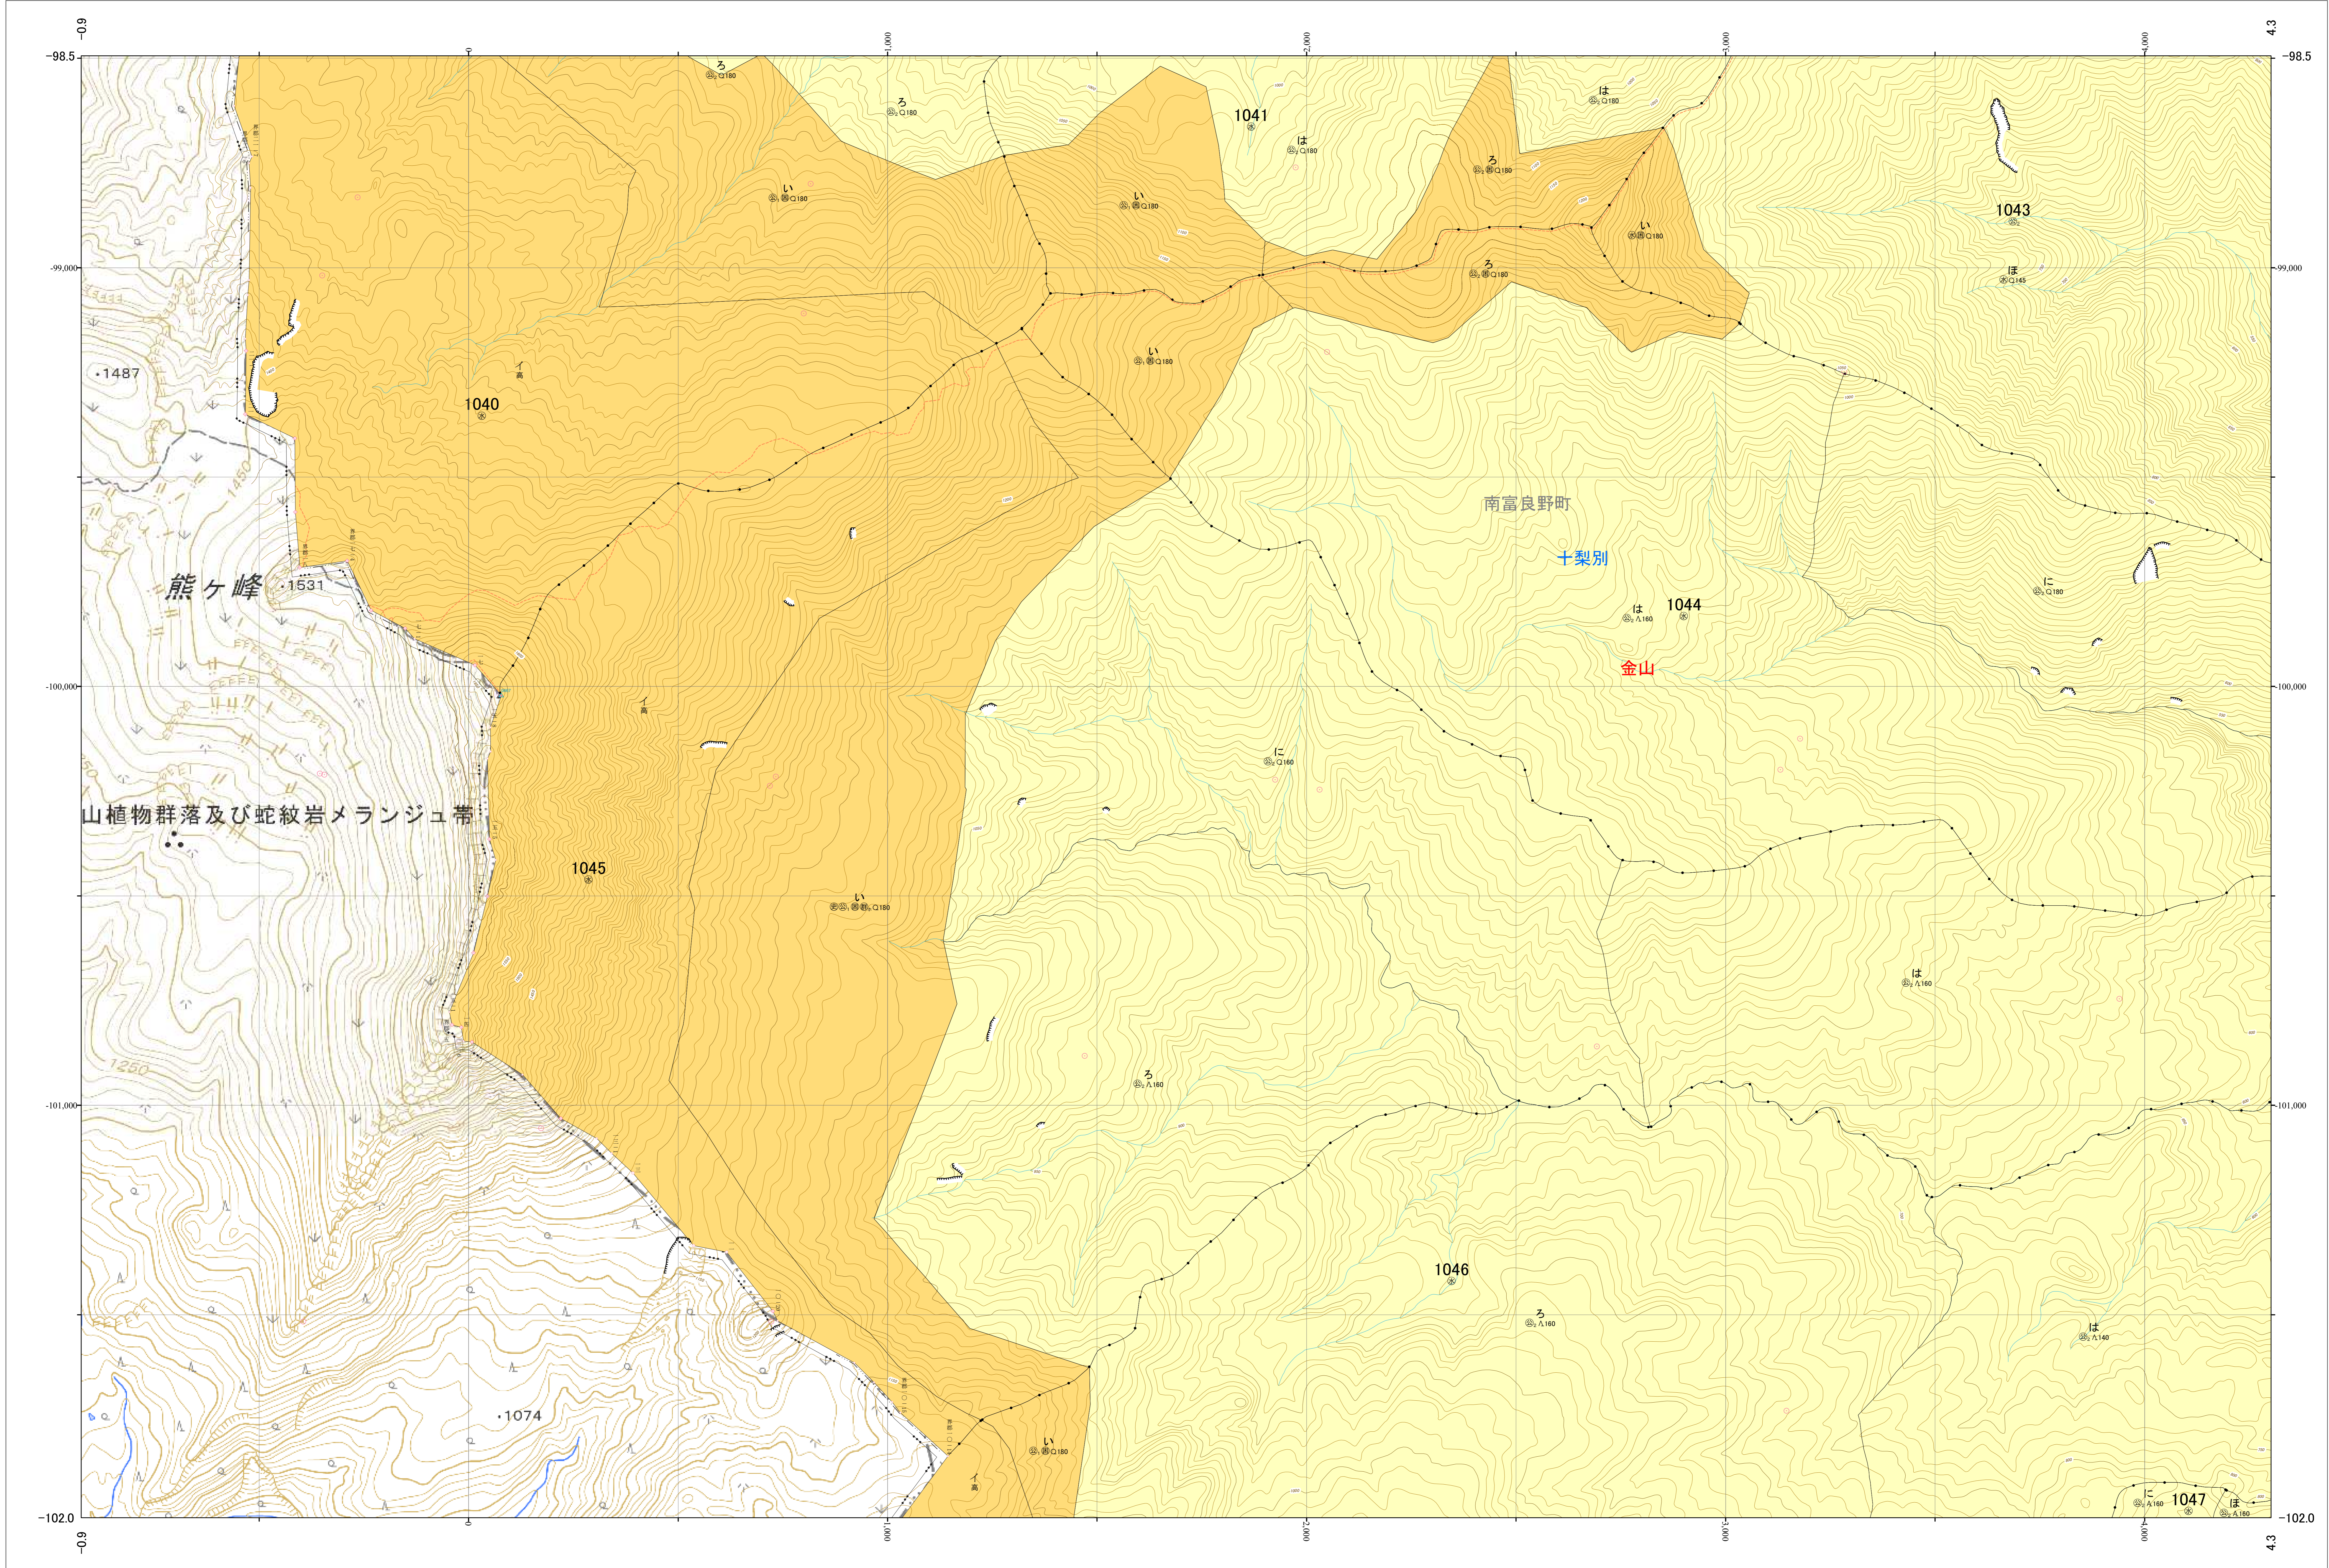

北海道森林管理局 上川南部森林計画区  
上川南部森林管理署 基本図・国有林野施業実施計画図 84 (全146)

第12公共座標  
9.38

林班番号: 1040~1047

上川南部 84

上川南部 84

北海道森林管理局 上川南部森林管理署

林班番号: 1040~1047

令和五年度 第六次樹立

「測量法に基づく国土院院長承認(使用) R5JHs 635」  
この地図は、国土院院長の承認を得て、同院発行の電子地形図を用いて作成したものである。  
第三者がさらに複製する場合には、国土院院長の承認を得なければならない。