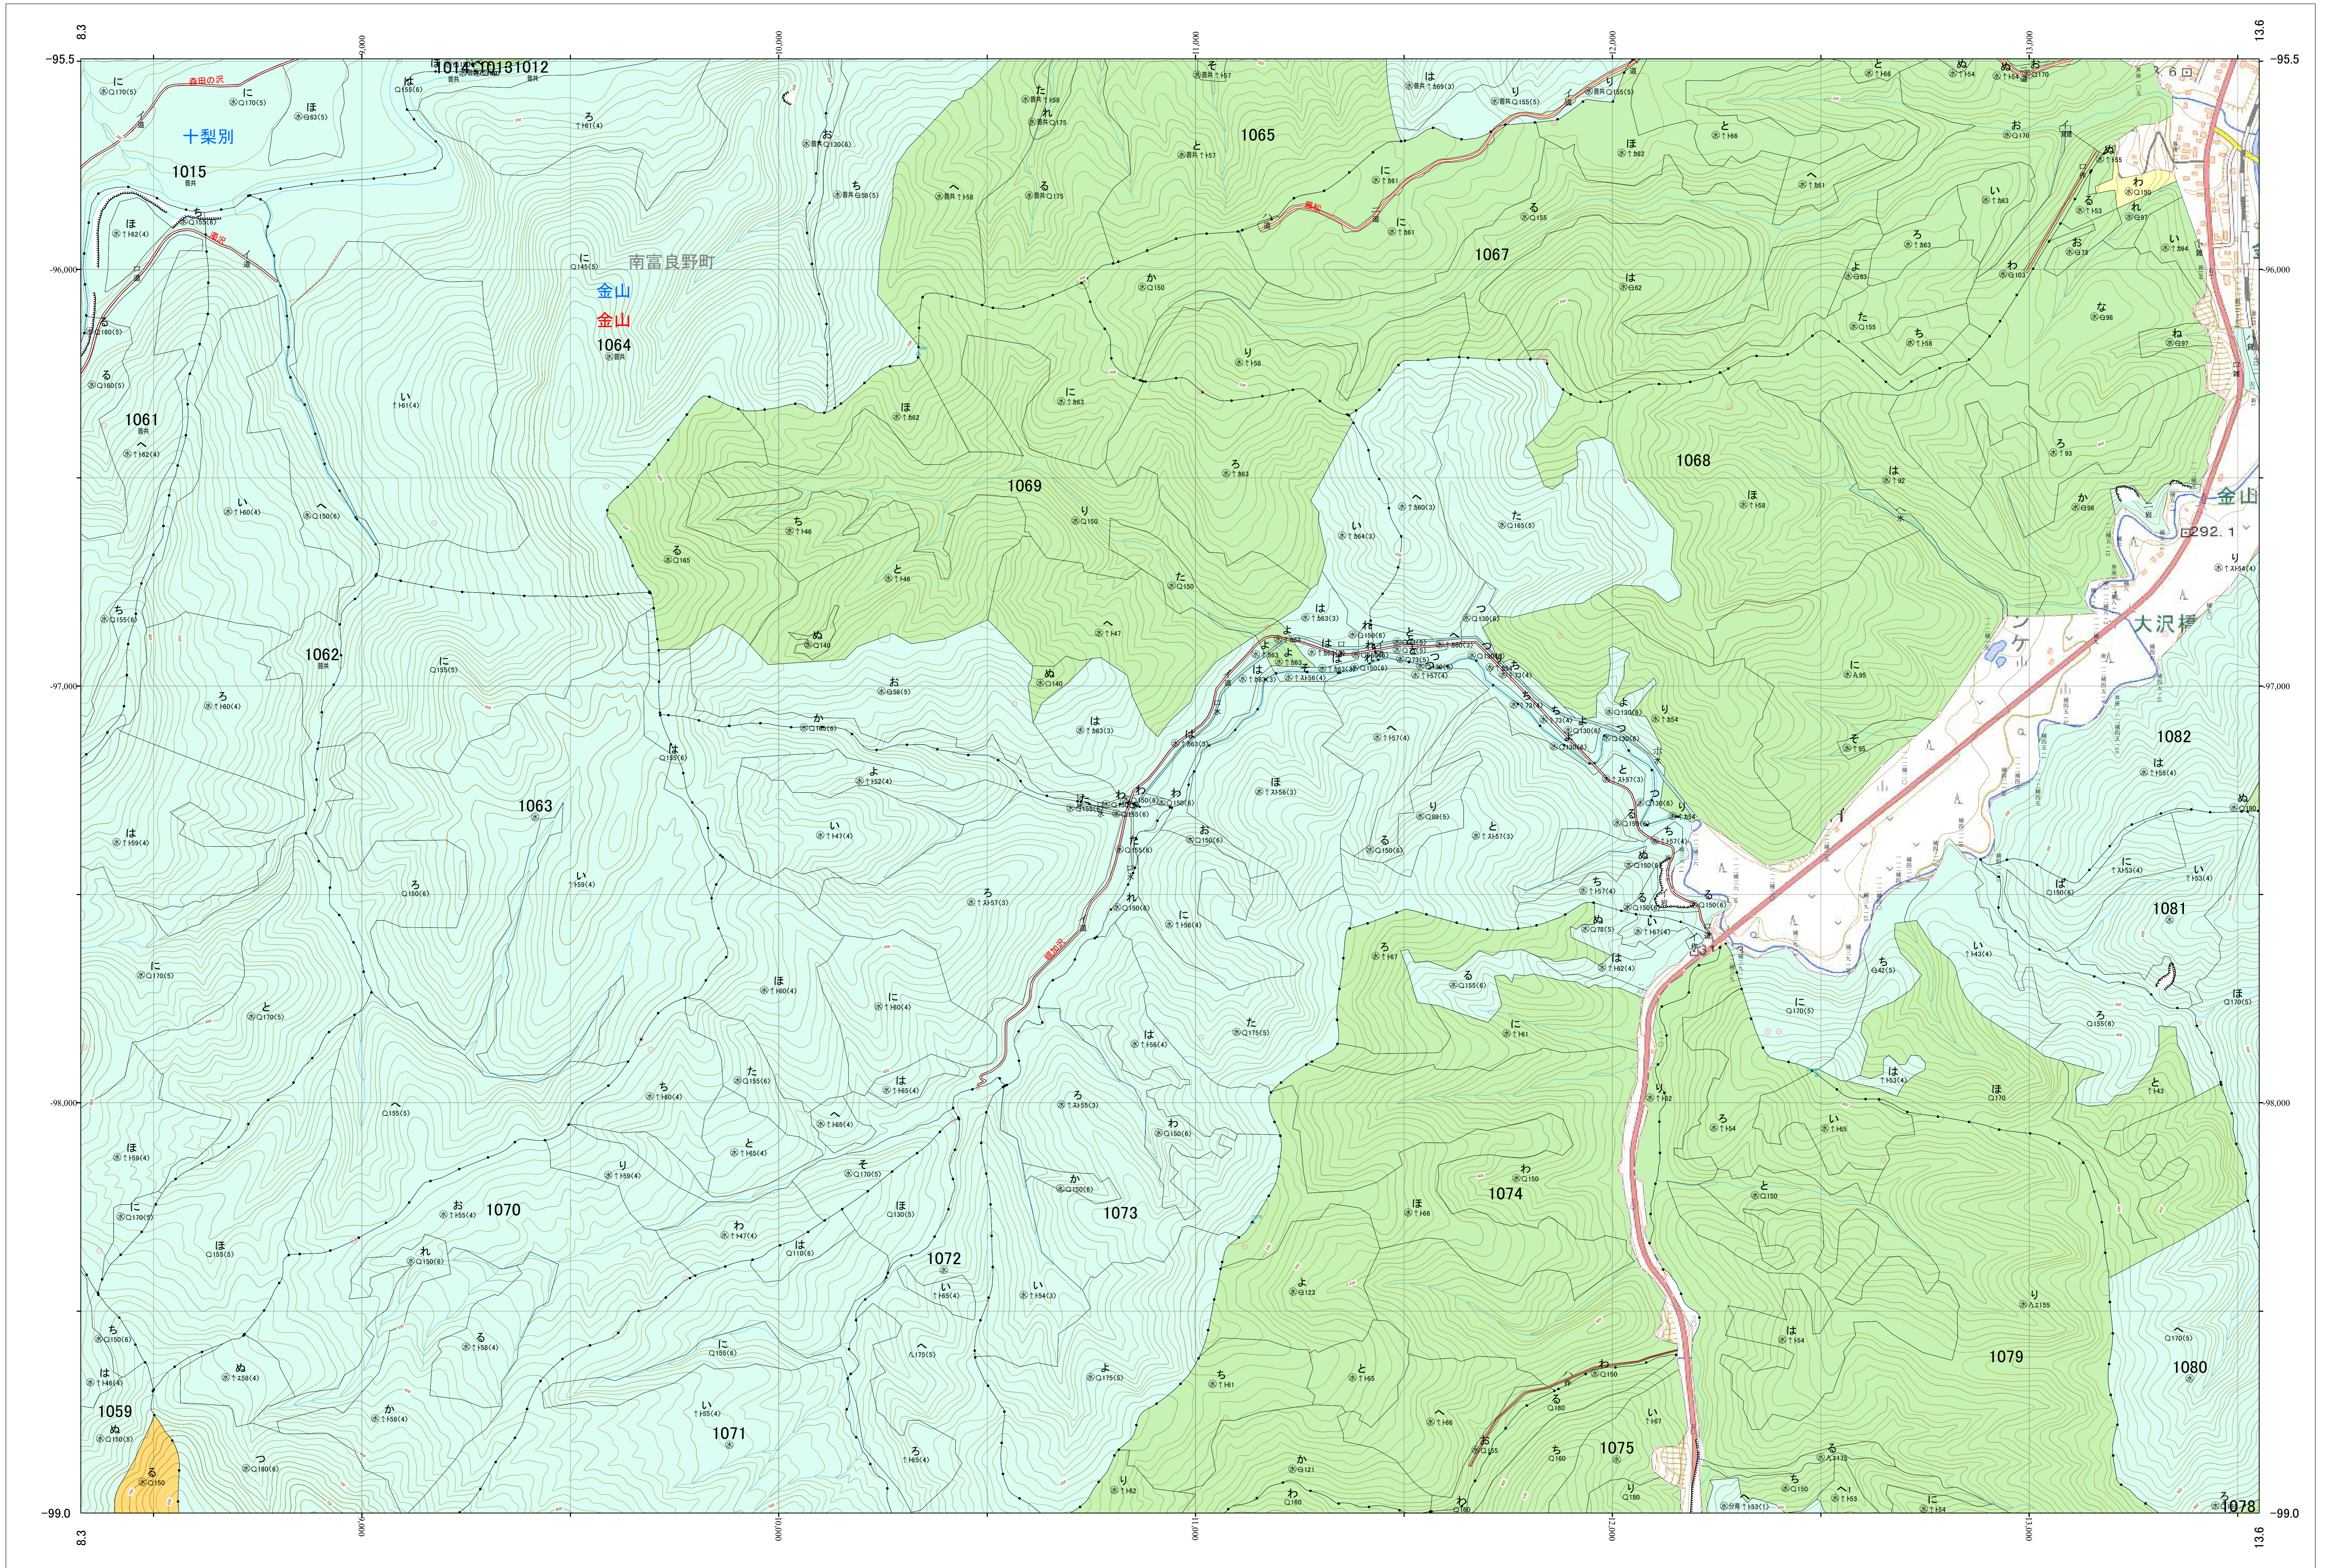

北海道森林管理局 上川南部森林計画区
上川南部森林管理署 基本図・国有林野施業実施計画図 82 (全146)

第12公共座標

上川南部 82

林班番号: 1012~1015・1059・1061~1065・1067~1075・1078~1082

令和五年度 第六次樹立

林班番号: 1012~1015・1059・1061~1065・1067~1075・1078~1082

北海道森林管理局 上川南部森林管理署

上川南部 82

「測量法に基づく国土院院長承認(使用) R 5JHs 635」
この地図は、国土院院長の承認を得て、同院発行の電子地形図を用いて作成したものである。
第三者がさらに複製する場合には、国土院院長の承認を得なければならない。