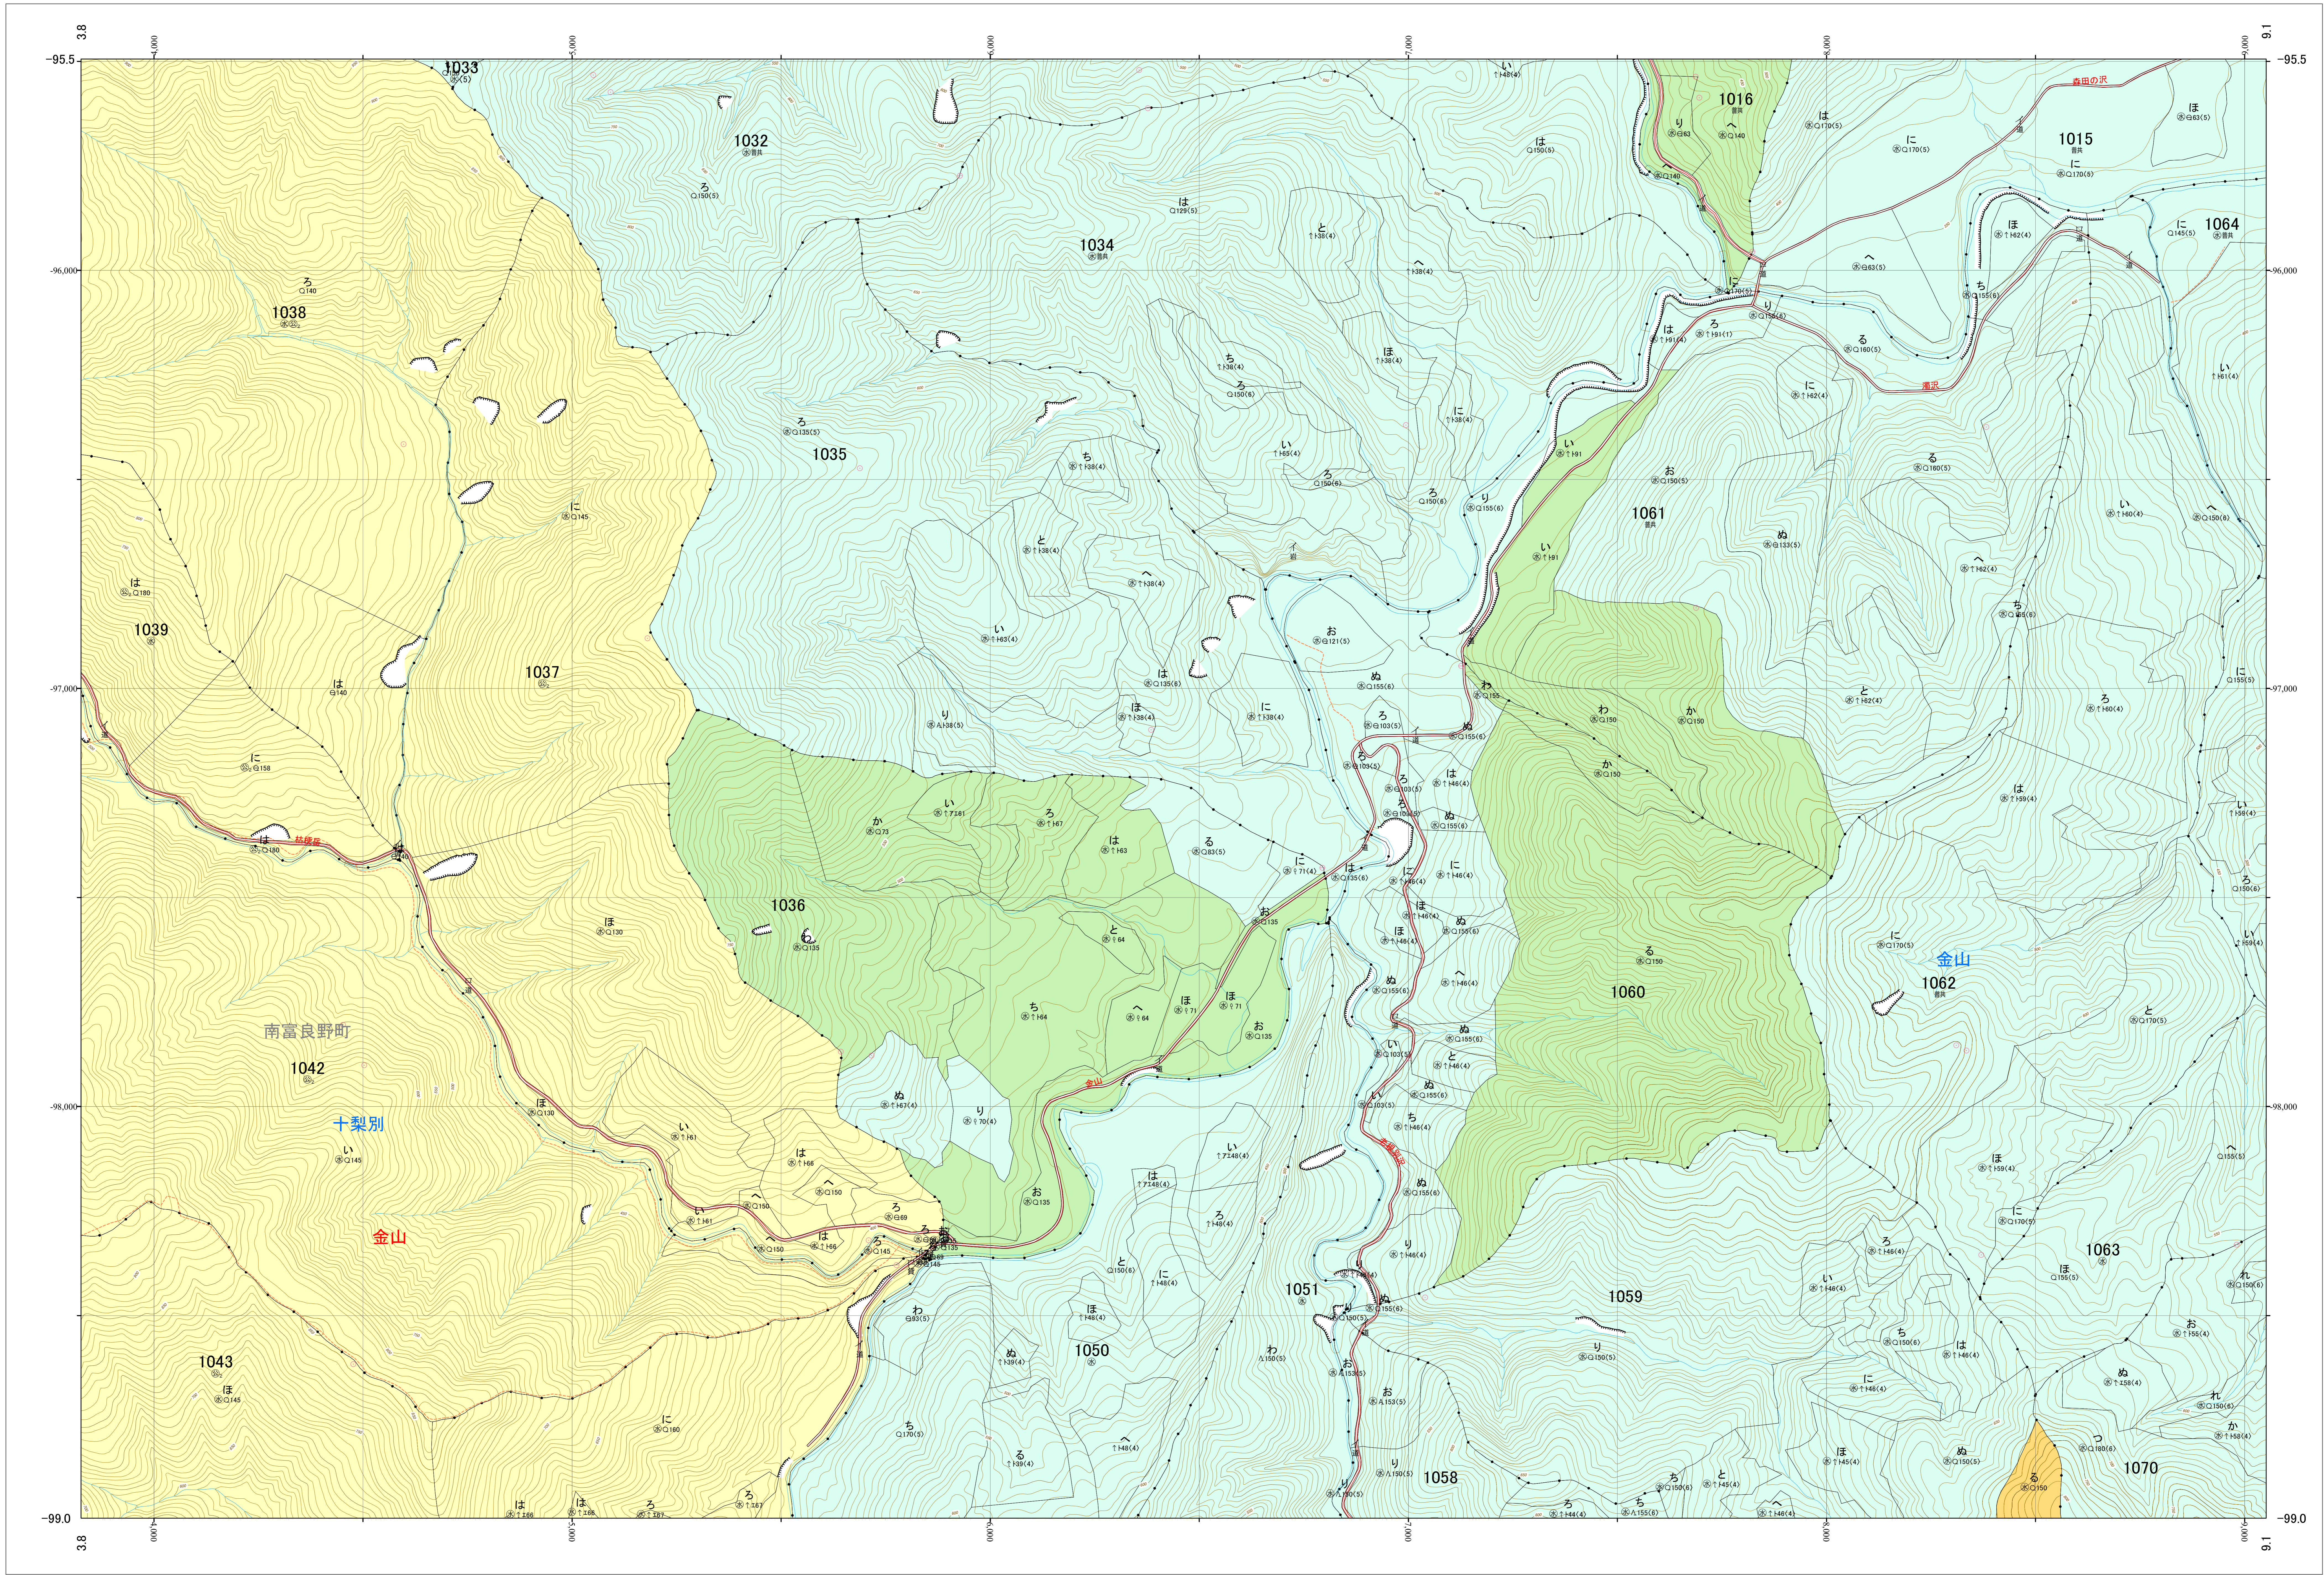

北海道森林管理局 上川南部森林計画区  
上川南部森林管理署 基本図・国有林野施業実施計画図 81 (全146)

第12公共座標

上川南部 81

林班番号: 1014~1017・1030~1039・1042~1043・1050~1051・1058~1064・1070~1071

令和五年度 第六次樹立

林班番号: 1014~1017・1030~1039・1042~1043・1050~1051・1058~1064・1070~1071

北海道森林管理局 上川南部森林管理署

上川南部 81

1:5,000  
0 100 200 300 400 500 1,000m

「測量法に基づく国土院院長承認(使用) R 5JHs 635」  
この地図は、国土院院長の承認を得て、同院発行の電子地形図を用いて作成したものである。  
第三者がさらに複製する場合には、国土院院長の承認を得なければならない。