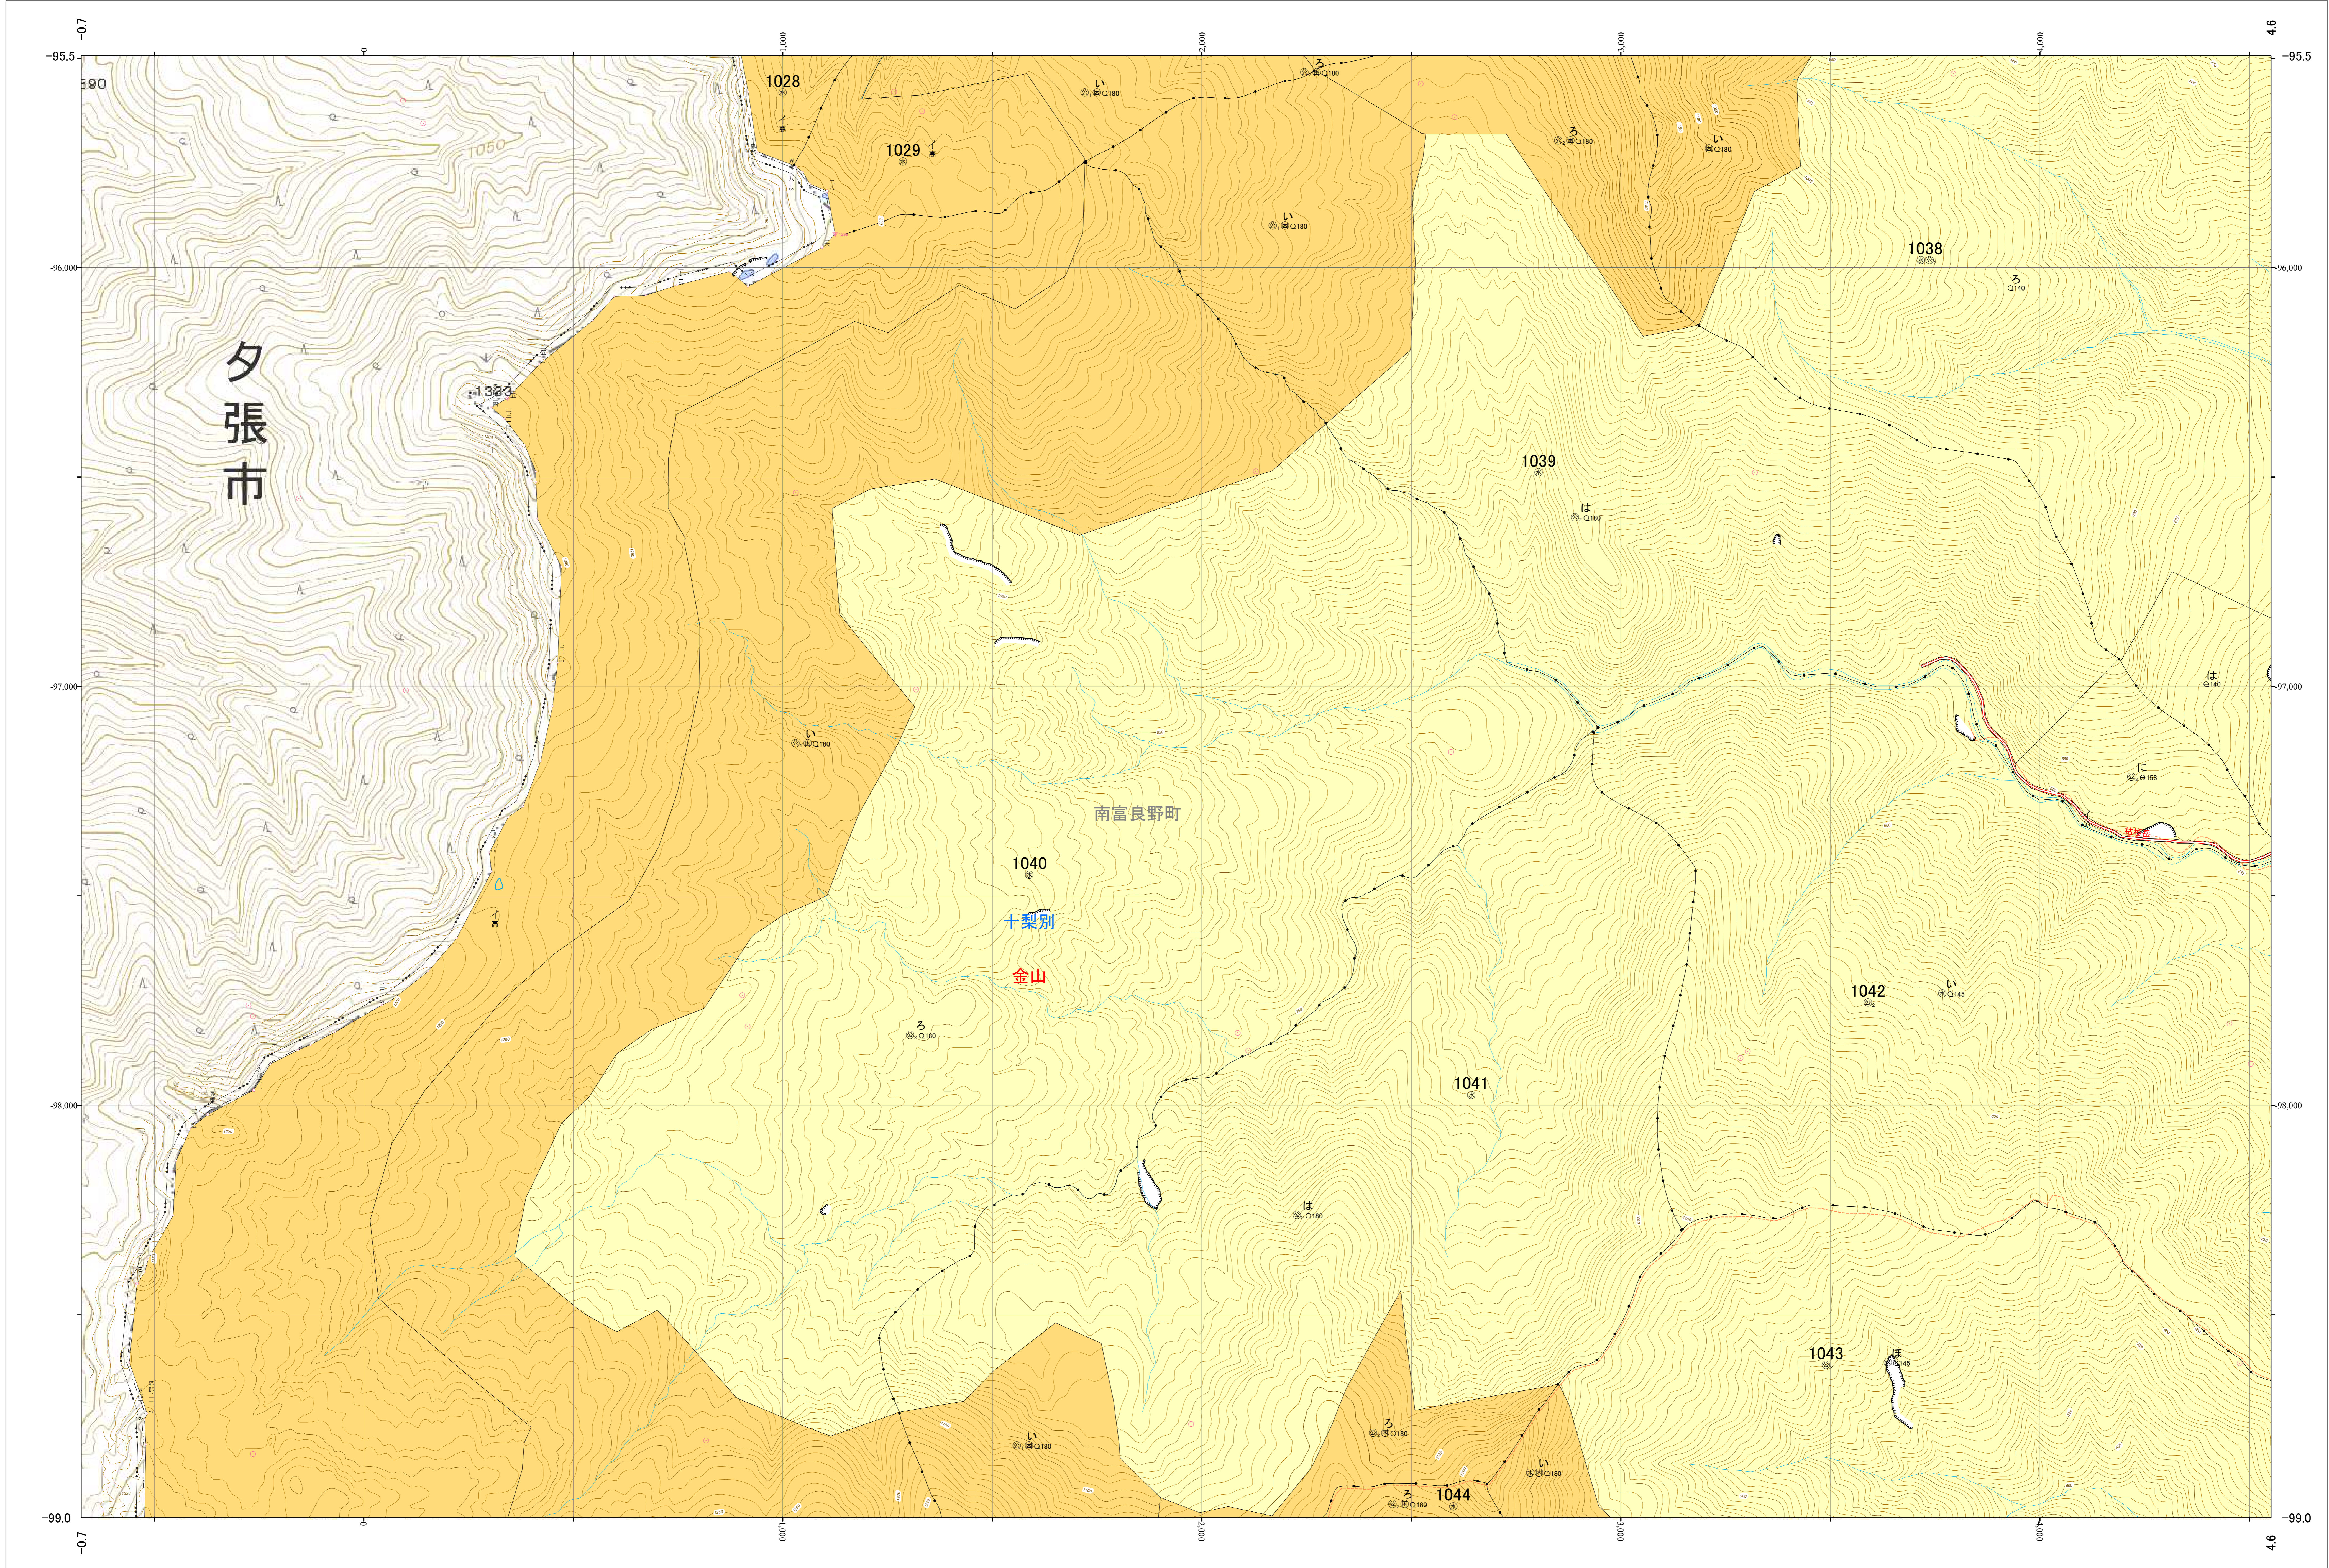

北海道森林管理局 上川南部森林計画区  
上川南部森林管理署 基本図・国有林野施業実施計画図 80 (全146)

第12公共座標

上川南部 80

林班番号: 1028~1030・1033・1037~1045

林班番号: 1028~1030・1033・1037~1045

令和五年度 第六次樹立

「測量法に基づく国土地理院長承認(使用) R 5JHs 635」  
この地図は、国土地理院長の承認を得て、同院発行の電子地形図を用いて作成したものである。  
第三者がさらに複製する場合には、国土地理院長の承認を得なければならない。

北海道森林管理局 上川南部森林管理署

上川南部 80