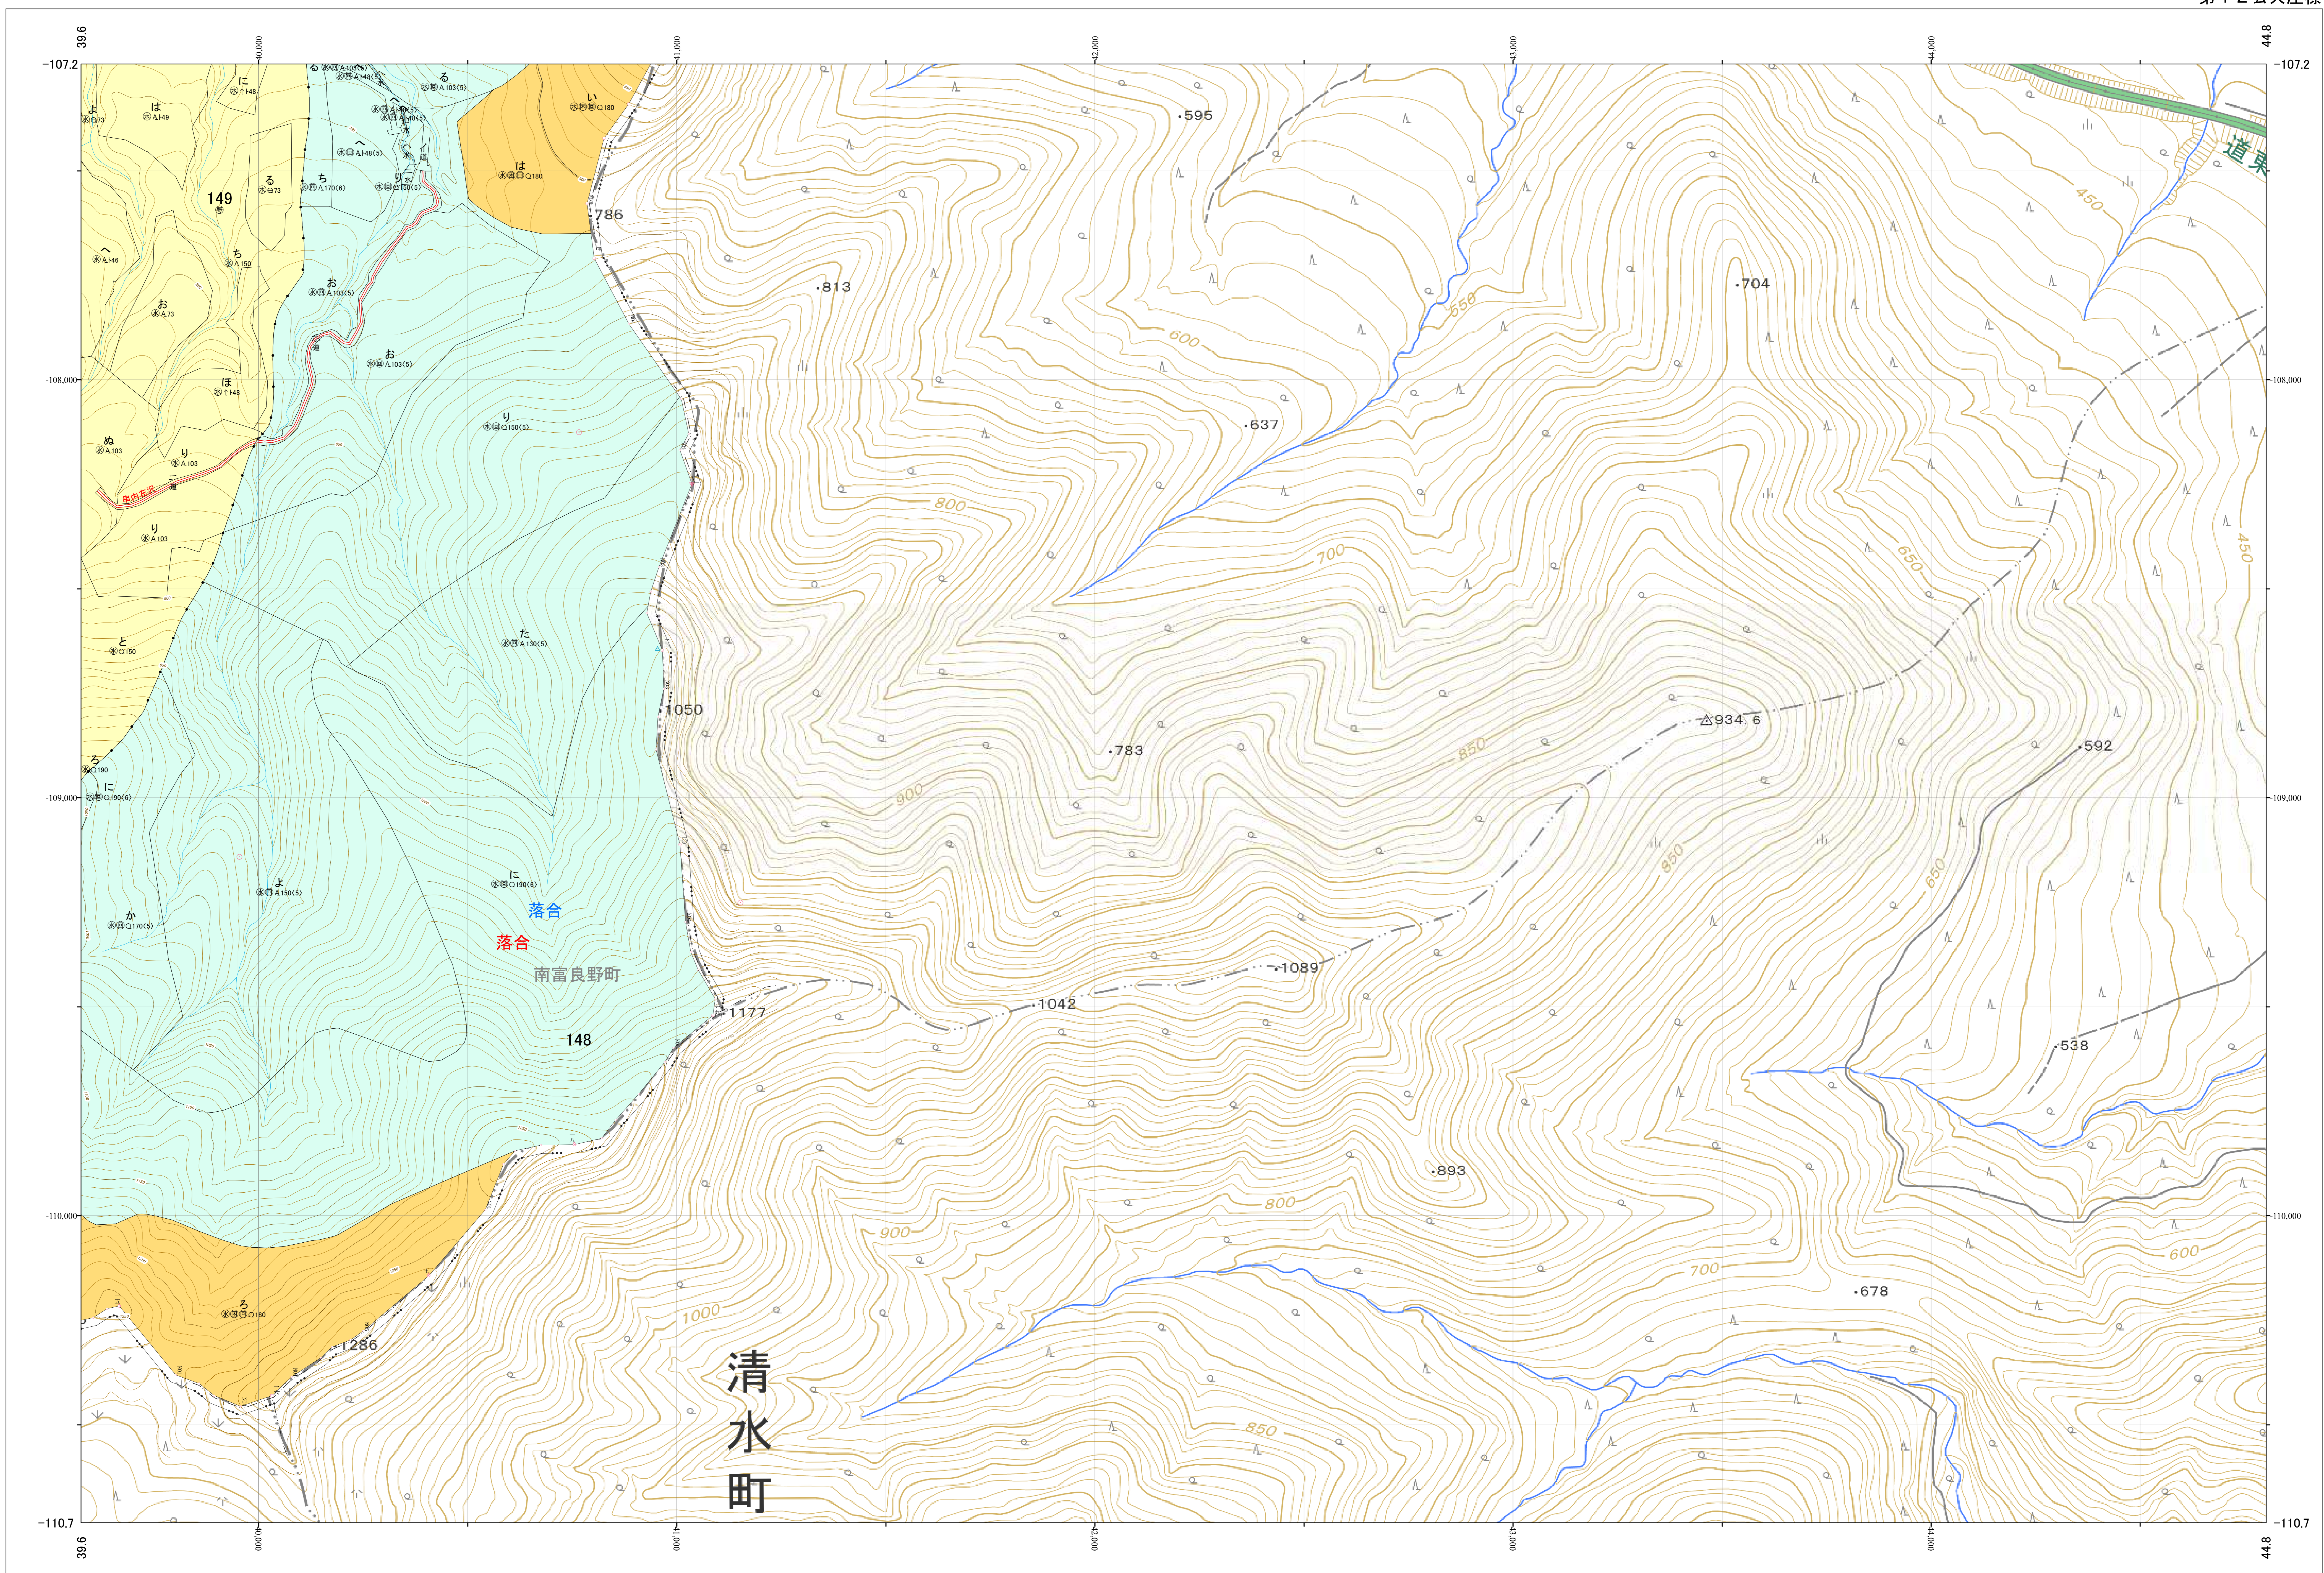

北海道森林管理局 上川南部森林計画区
上川南部森林管理署 基本図・国有林野施業実施計画図 63 (全146)

第12公共座標
9.24

林班番号: 0148~0149

上川南部 63

上川南部 63

北海道森林管理局 上川南部森林管理署

林班番号: 0148~0149

令和五年度 第六次樹立

「測量法に基づく国土院院長承認(使用) R5JHs 635」
この地図は、国土院院長の承認を得て、同院発行の電子地形図を用いて作成したものである。
第三者がさらに複製する場合には、国土院院長の承認を得なければならない。