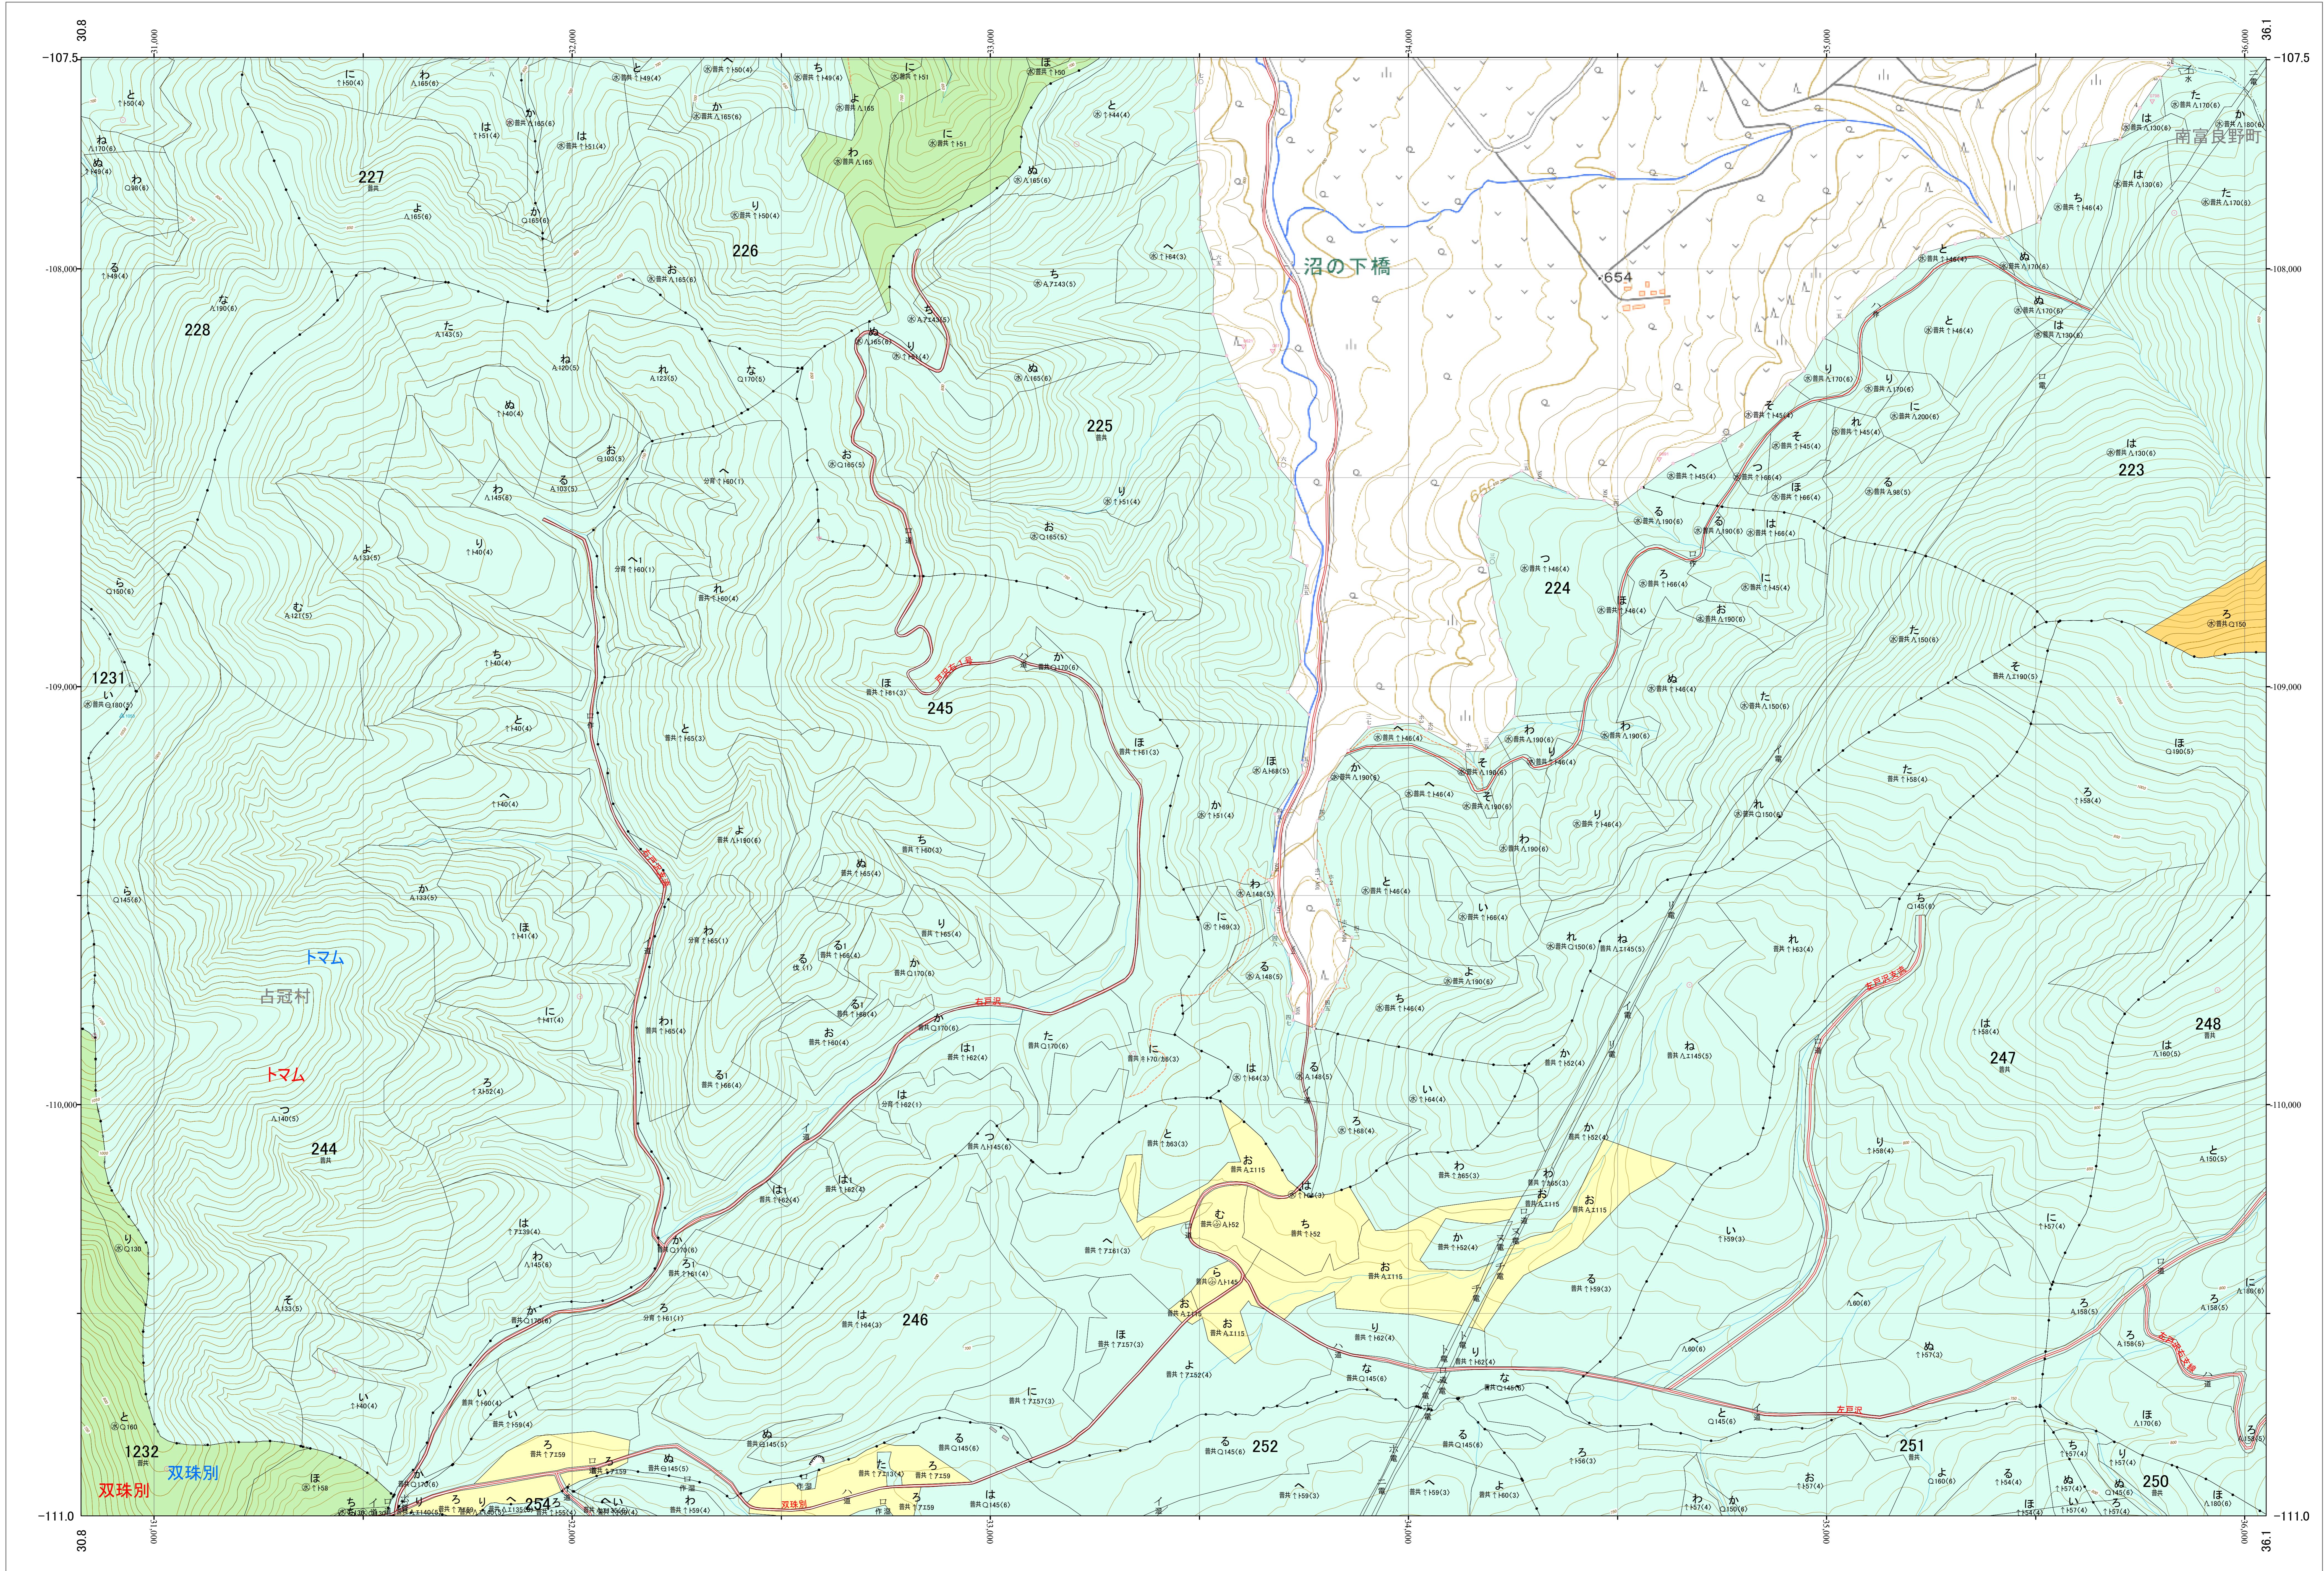

北海道森林管理局 上川南部森林計画区  
上川南部森林管理署 基本図・国有林野施業実施計画図 61 (全146)

第12公共座標

上川南部 61

林班番号: 0140・0223~0228・0244~0248・0250~0252・0254・1231~1233

令和五年度 第六次樹立

林班番号: 0140・0223~0228・0244~0248・0250~0252・0254・1231~1233

北海道森林管理局 上川南部森林管理署

上川南部 61

「測量法に基づく国土院院長承認(使用) R5JHs 635」  
この地図は、国土院院長の承認を得て、同院発行の電子地形図を用いて作成したものである。  
第三者がさらに複製する場合には、国土院院長の承認を得なければならない。