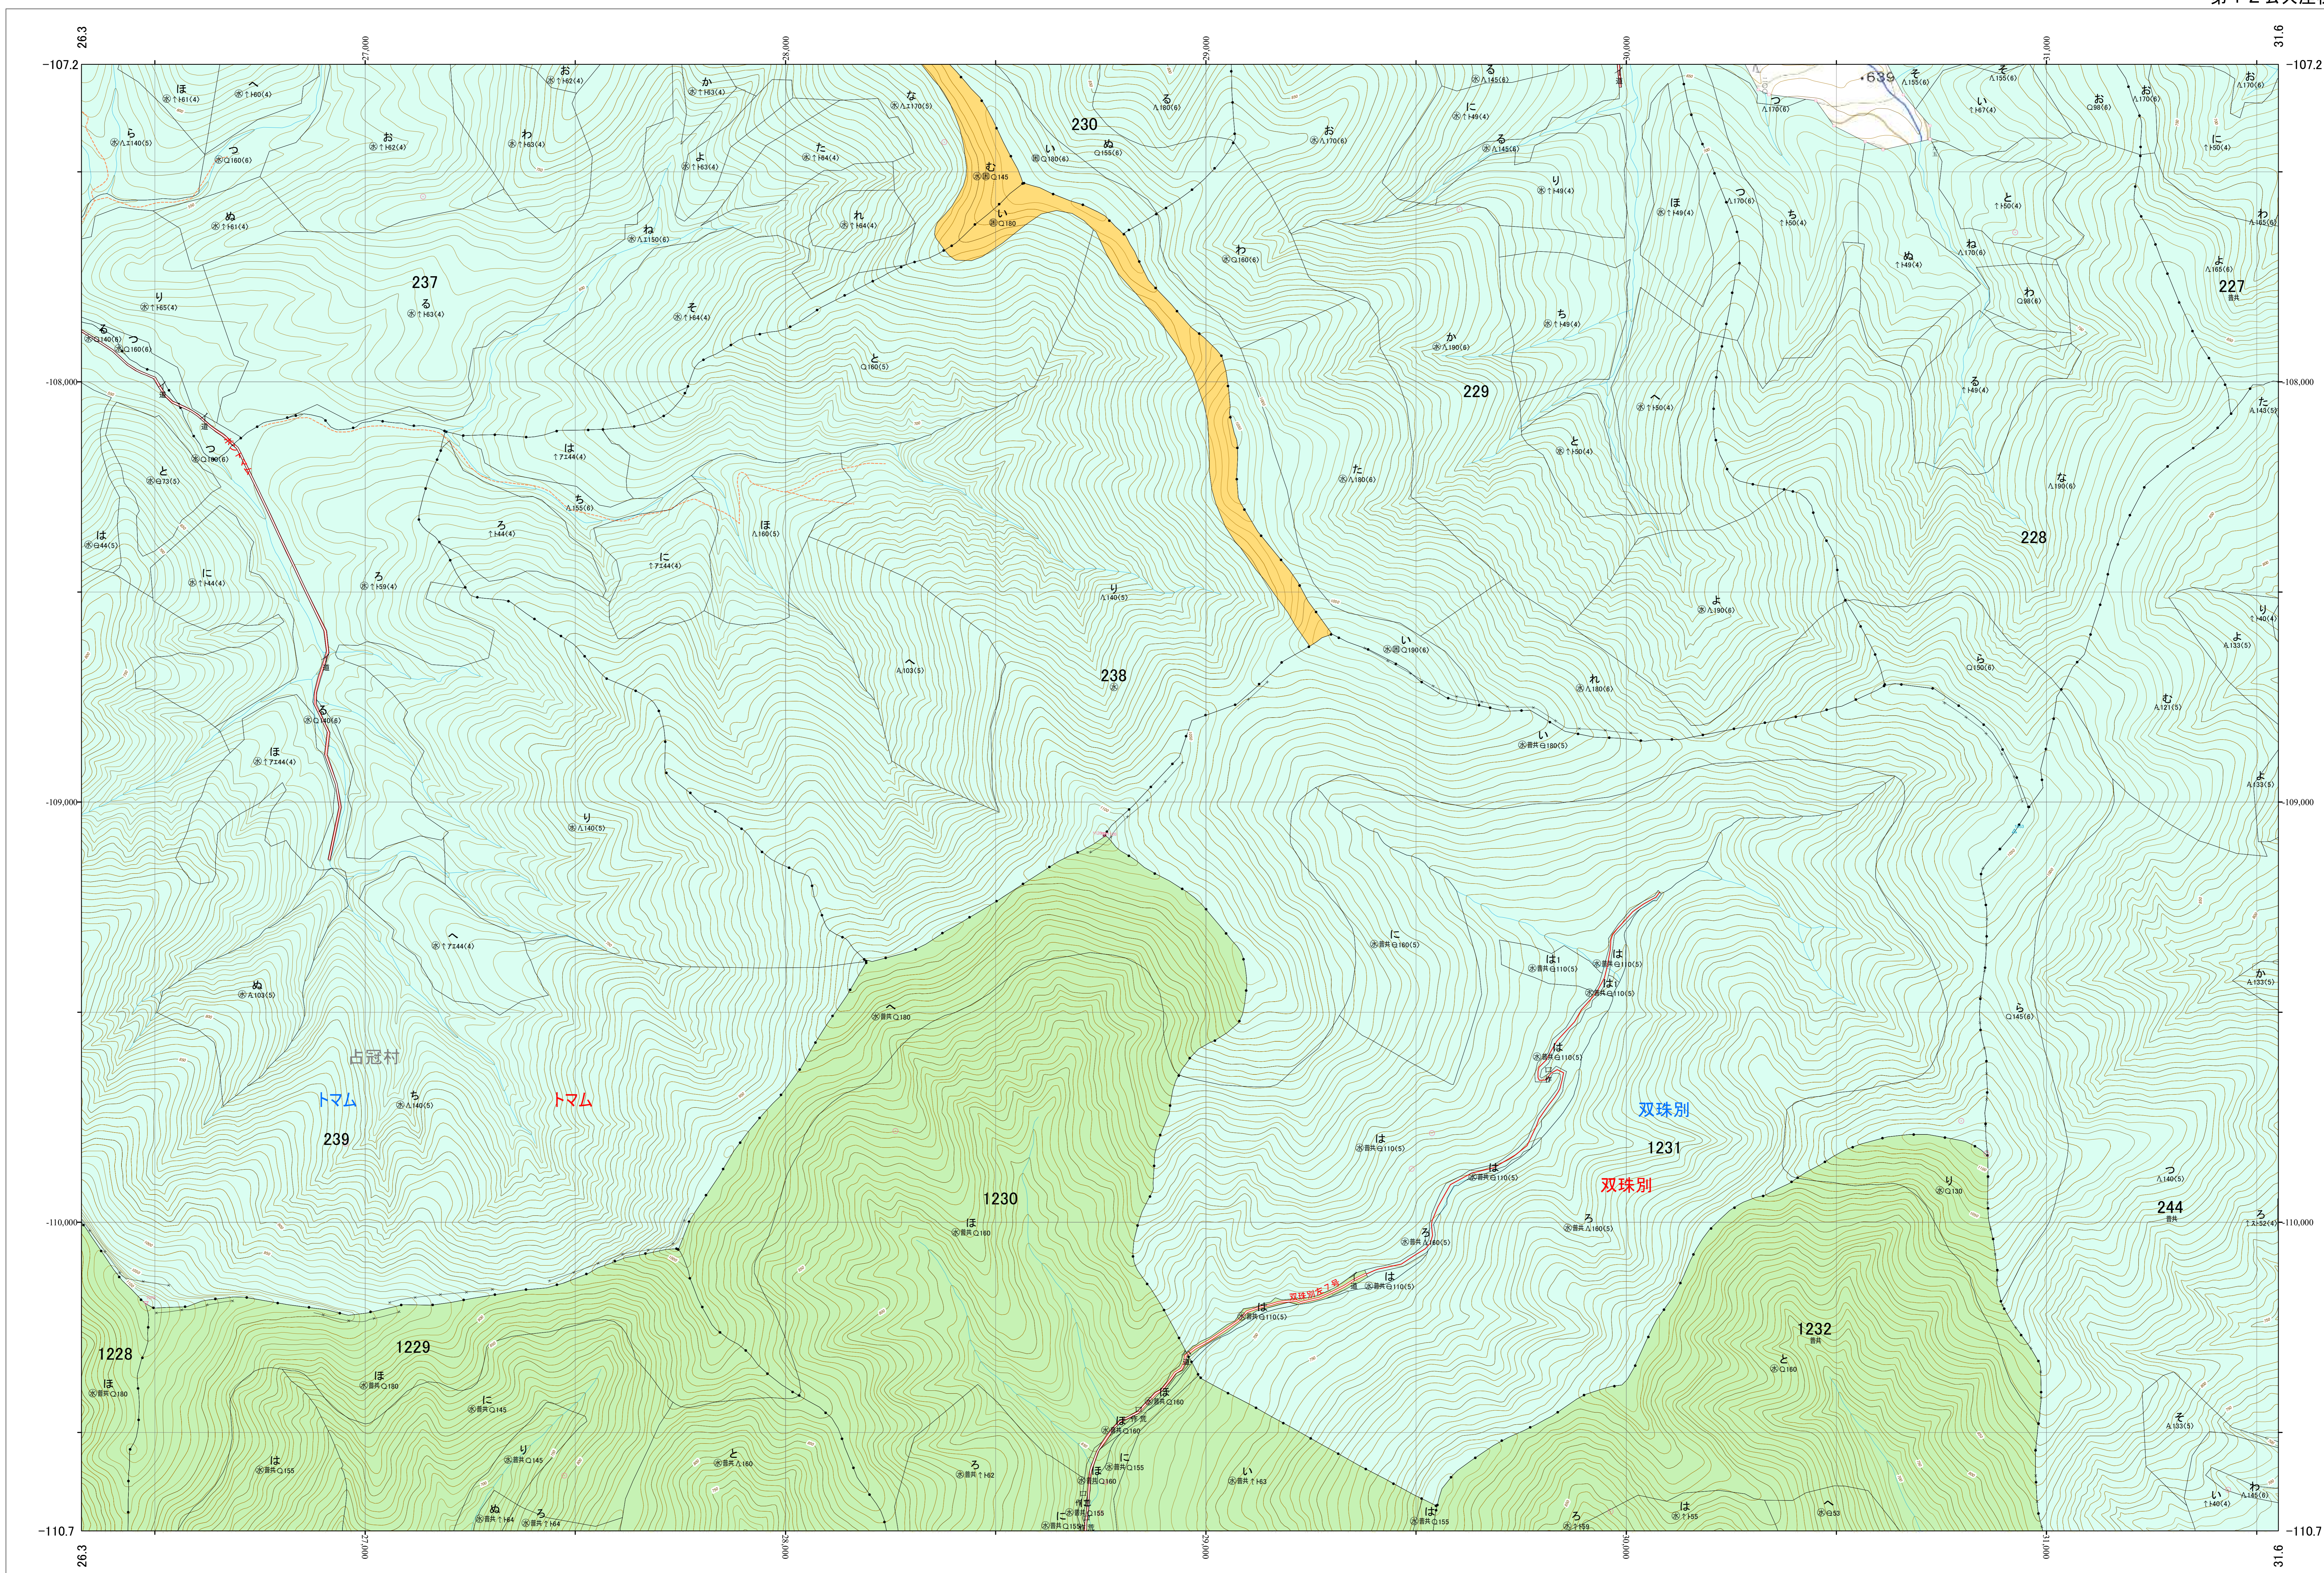

北海道森林管理局 上川南部森林計画区
上川南部森林管理署 基本図・国有林野施業実施計画図 60 (全146)

第12公共座標

上川南部 60

林班番号: 0227~0230・0237~0239・0244~0245・1228~1232

林班番号: 0227~0230・0237~0239・0244~0245・1228~1232
令和五年度 第六次樹立

「測量法に基づく国土地理院長承認(使用) R 5JHs 635」
この地図は、国土地理院長の承認を得て、同院発行の電子地形図を用いて作成したものである。
第三者がさらに複製する場合には、国土地理院長の承認を得なければならない。