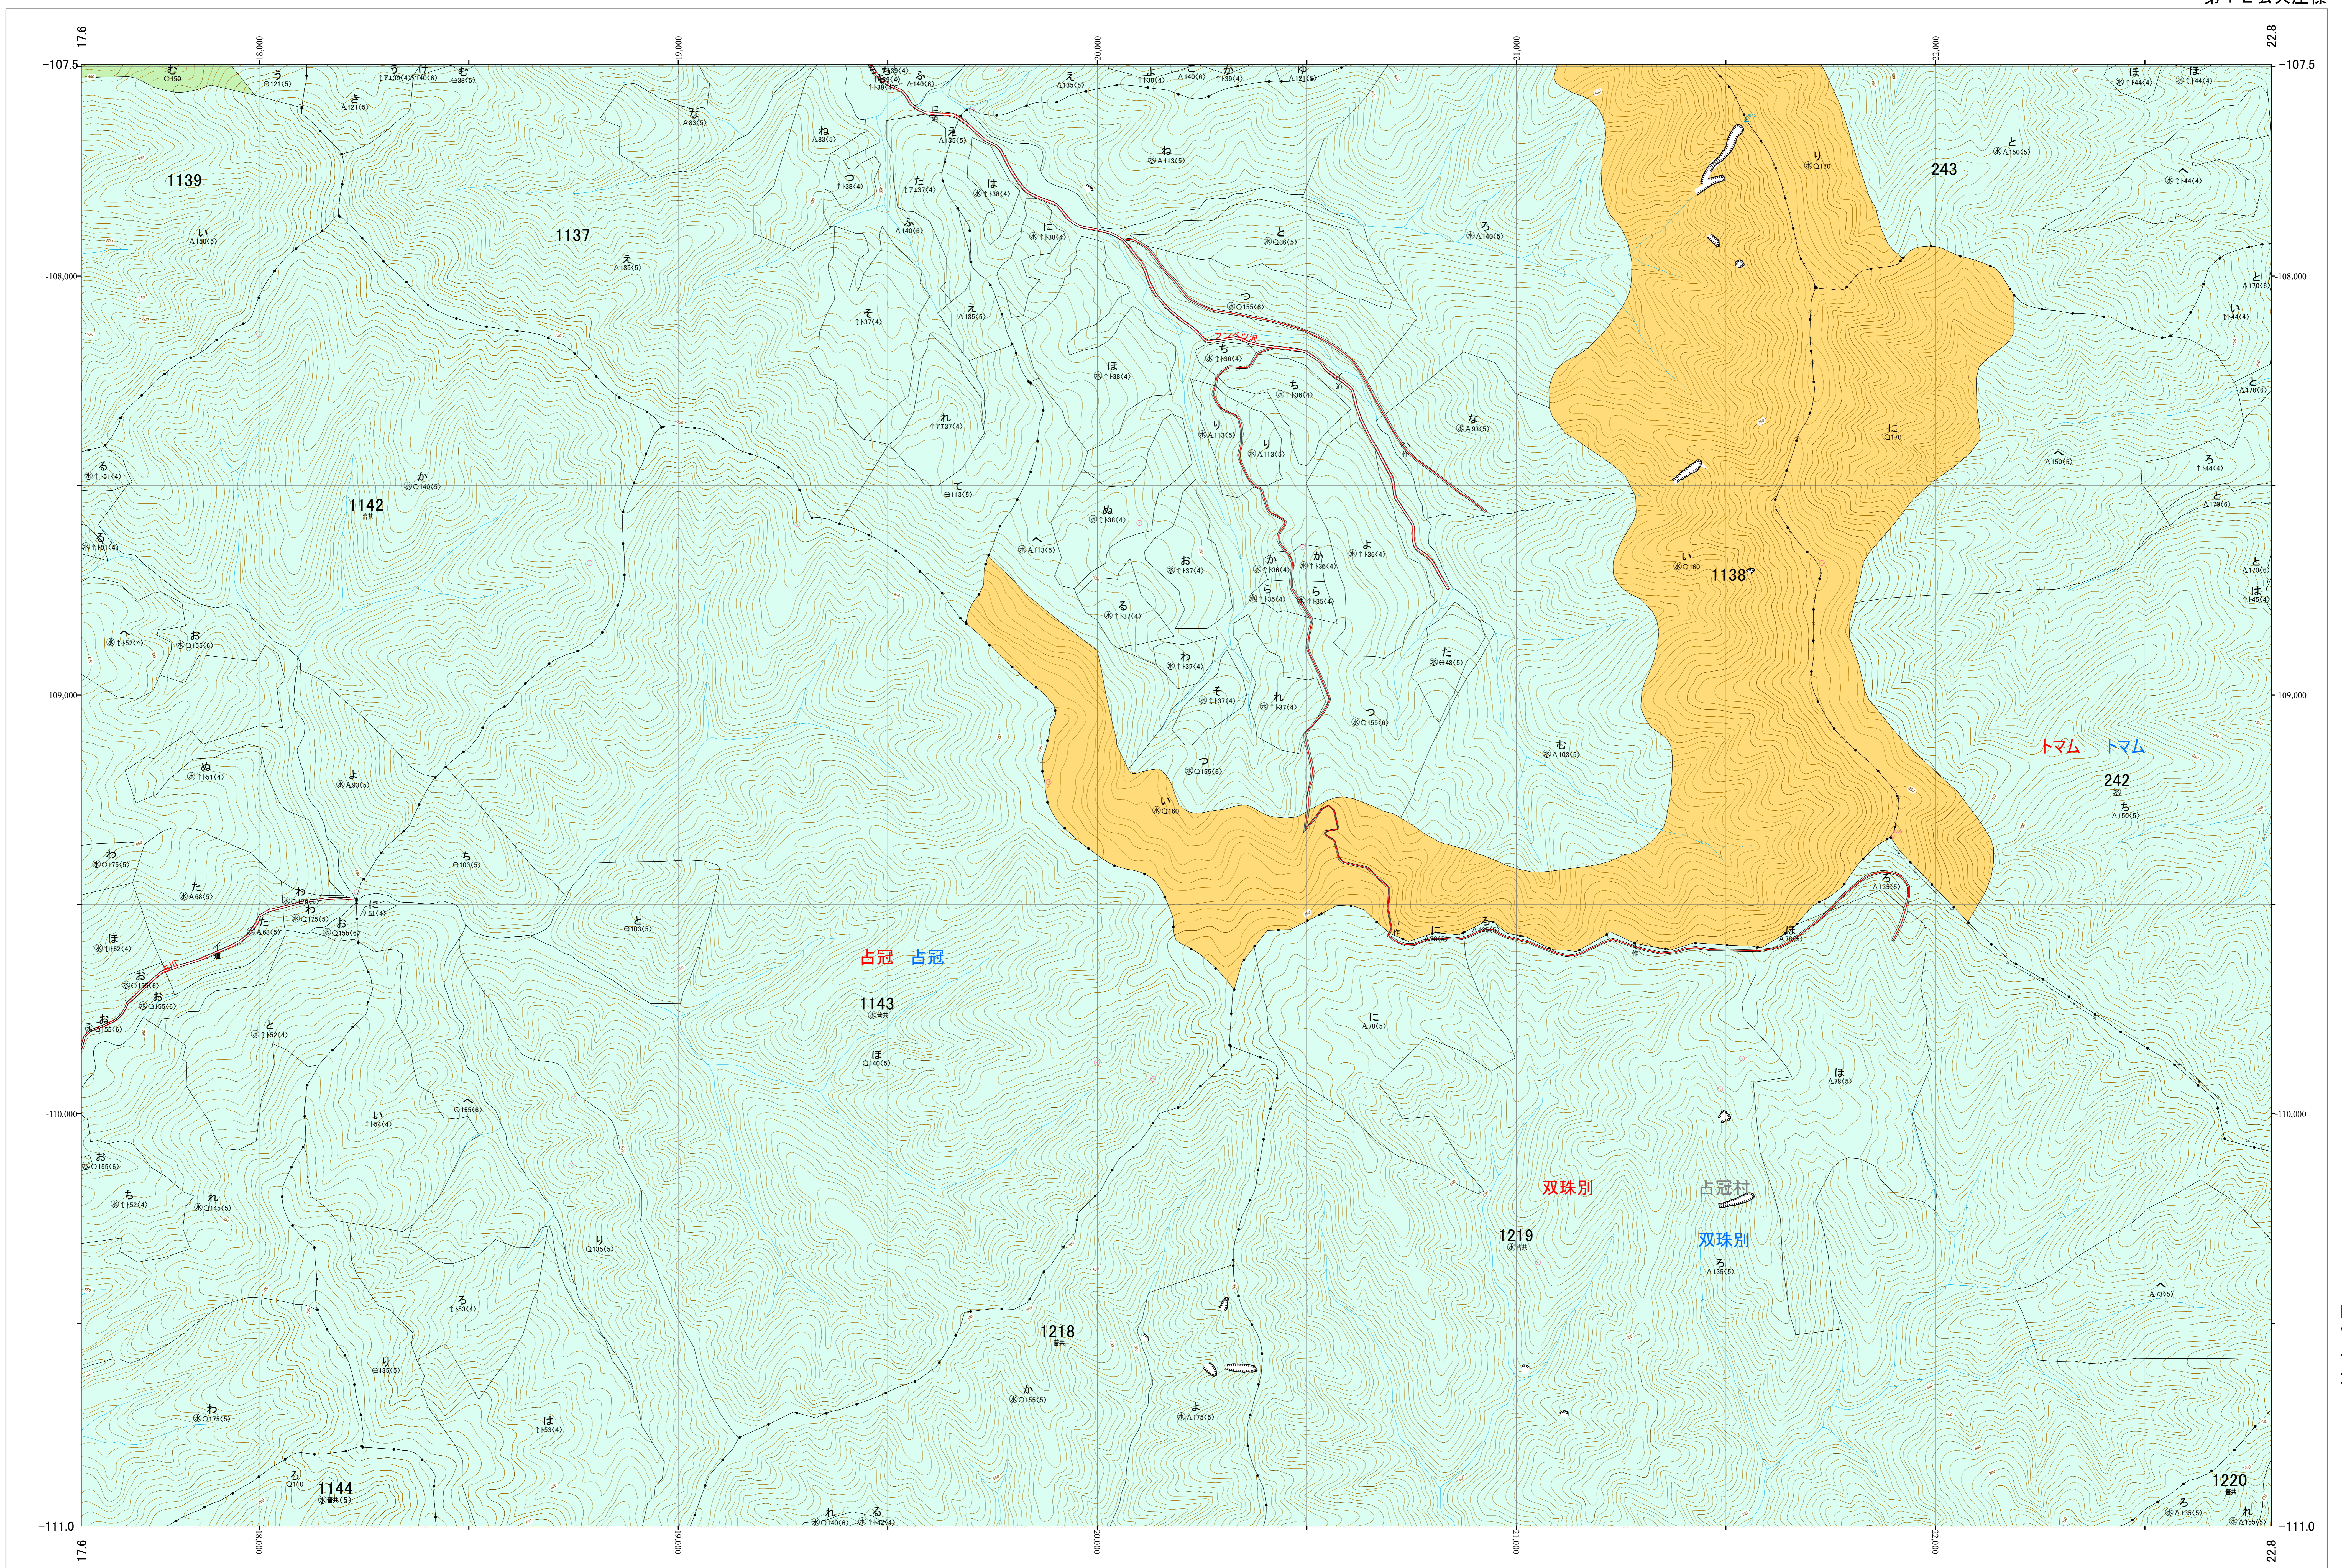

北海道森林管理局 上川南部森林計画区
上川南部森林管理署 基本図・国有林野施業実施計画図 58 (全146)

第12公共座標

上川南部 58

林班番号:0242~0243・1137~1139・1142~1143・1218~1219

令和五年度 第六次樹立

林班番号:0242~0243・1137~1139・1142~1143・1218~1219

北海道森林管理局 上川南部森林管理署
上川南部 58

「測量法に基づく国土地理院長承認(使用) R 5JHs 635」
この地図は、国土地理院長の承認を得て、同院発行の電子地形図を用いて作成したものである。
第三者がさらに複製する場合には、国土地理院長の承認を得なければならない。