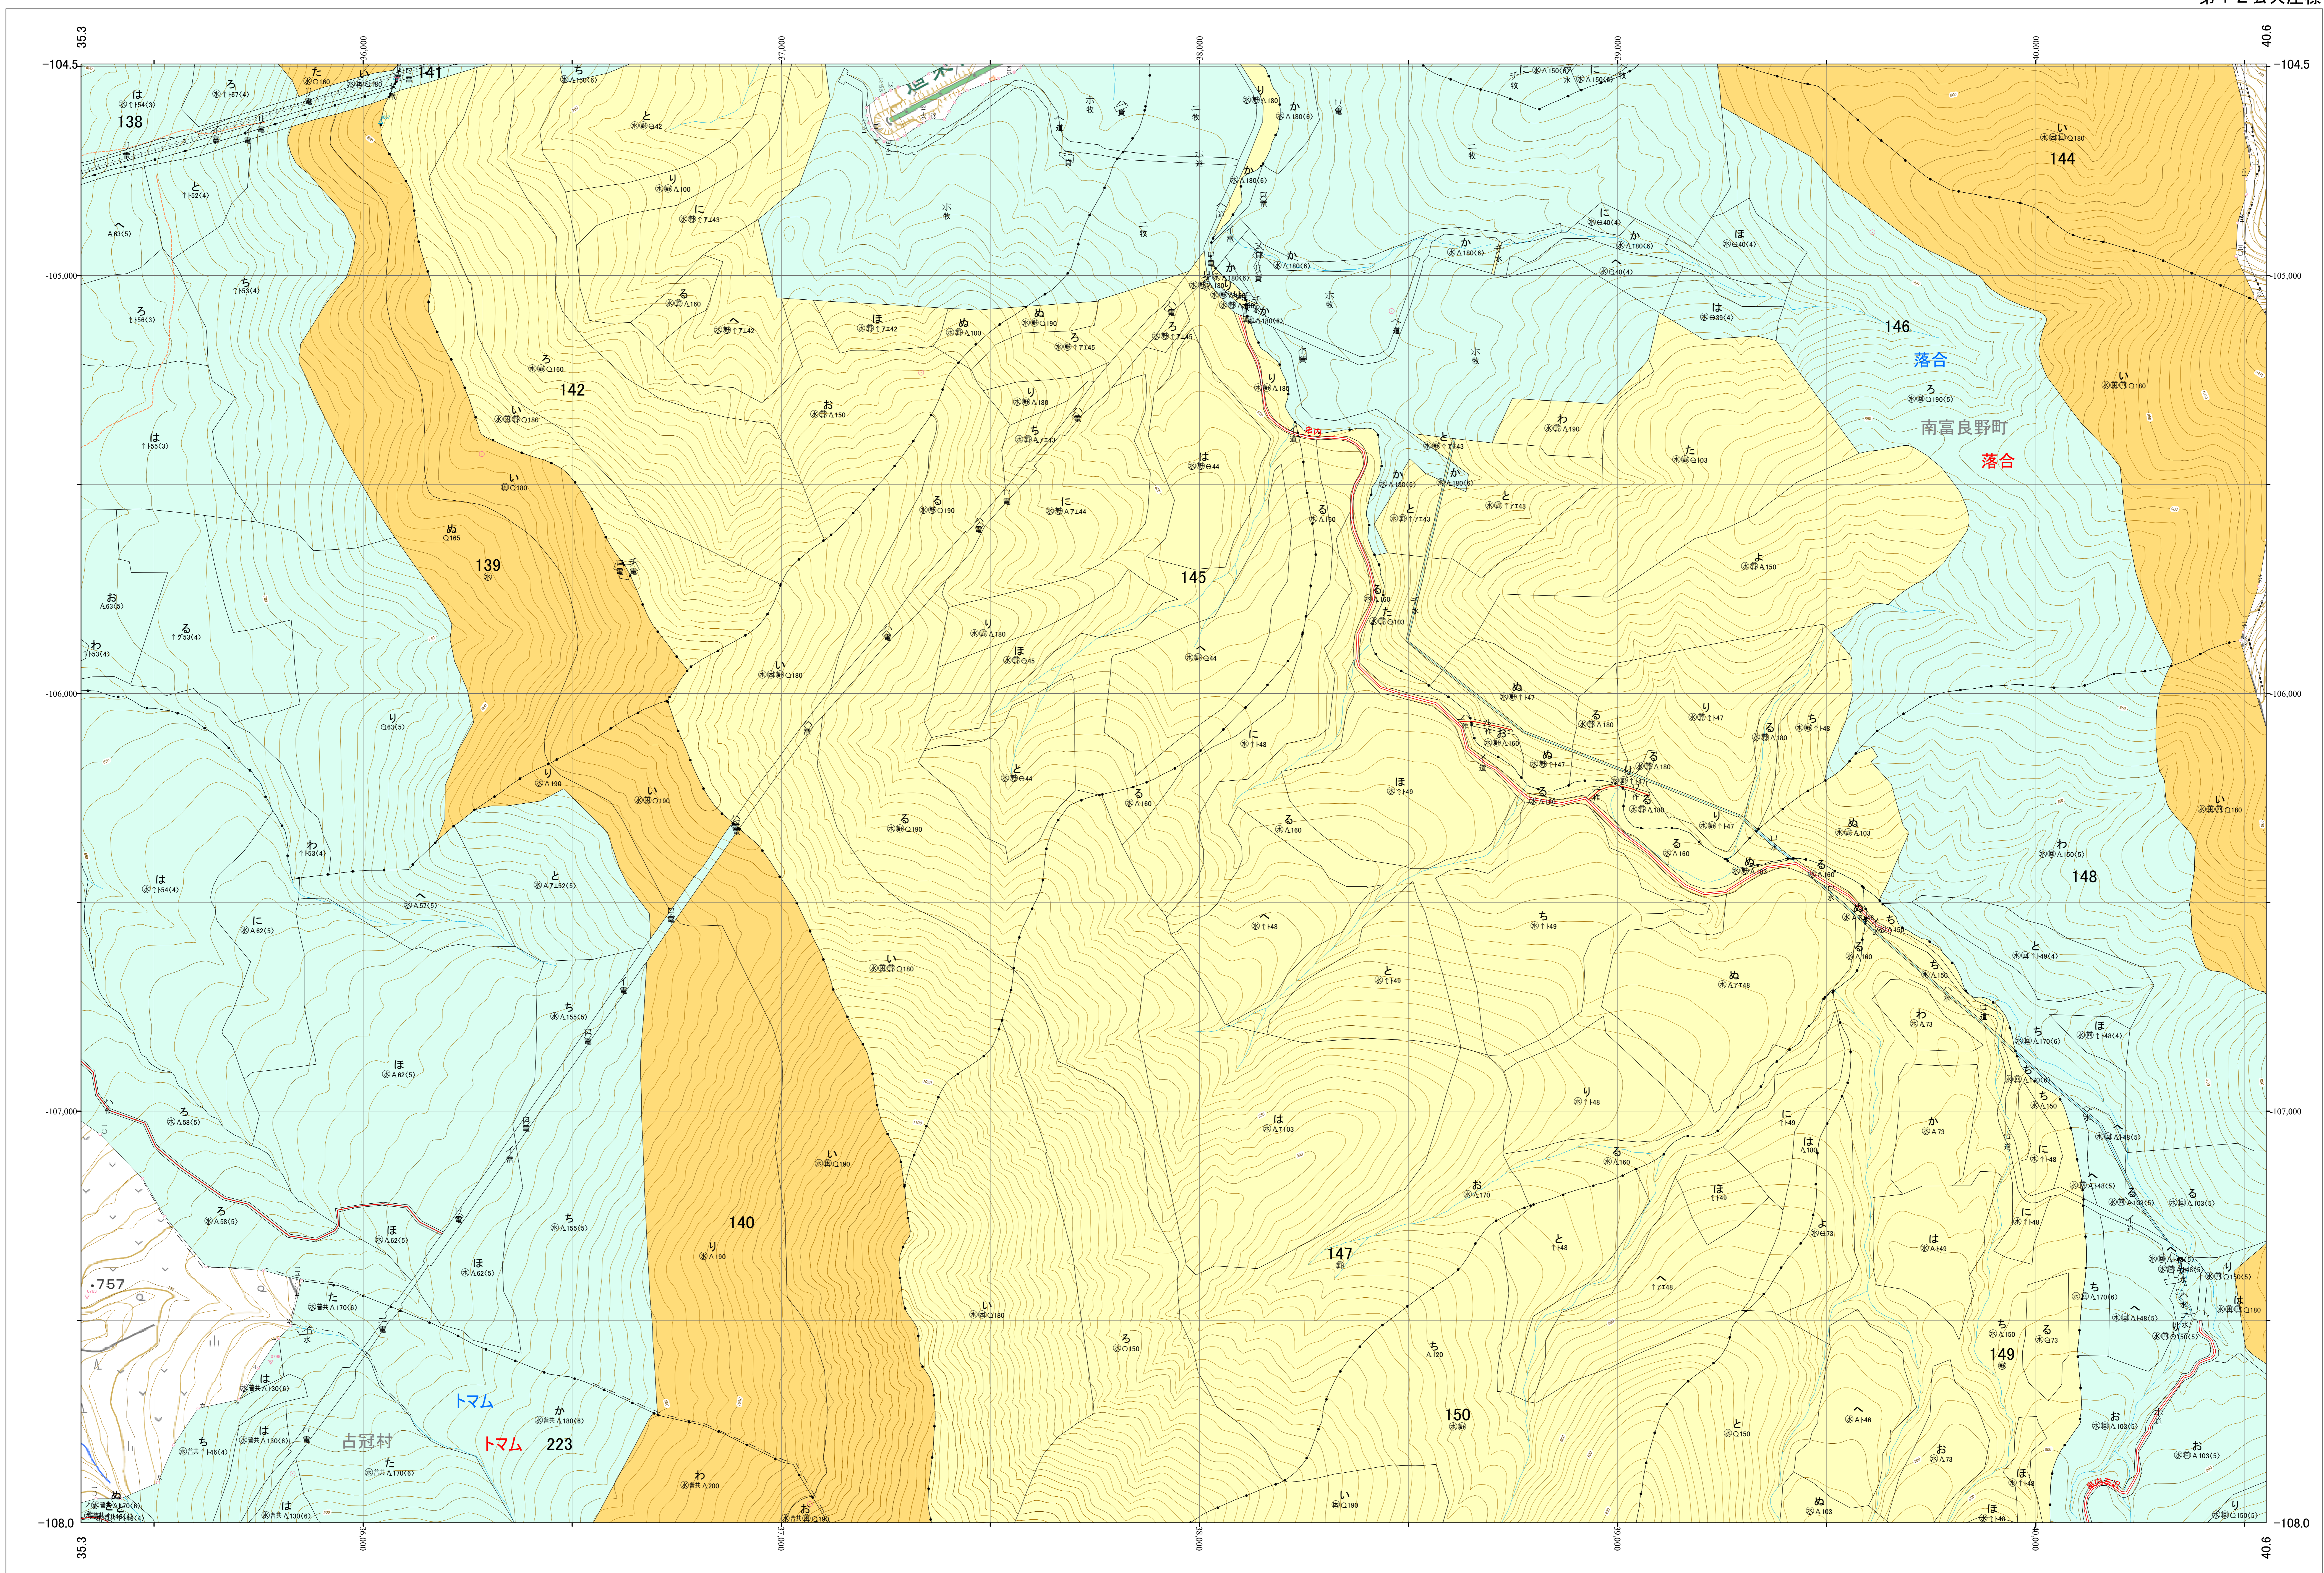

北海道森林管理局 上川南部森林計画区  
上川南部森林管理署 基本図・国有林野施業実施計画図 56 (全146)

第12公共座標

上川南部 56

林班番号: 0138~0142・0144~0150・0223・0249

林班番号: 0138~0142・0144~0150・0223・0249

令和五年度 第六次樹立

北海道森林管理局 上川南部森林管理署  
上川南部 56

「測量法に基づく国土院院長承認(使用) R 5JHs 635」  
この地図は、国土院院長の承認を得て、同院発行の電子地形図を用いて作成したものである。  
第三者がさらに複製する場合には、国土院院長の承認を得なければならない。