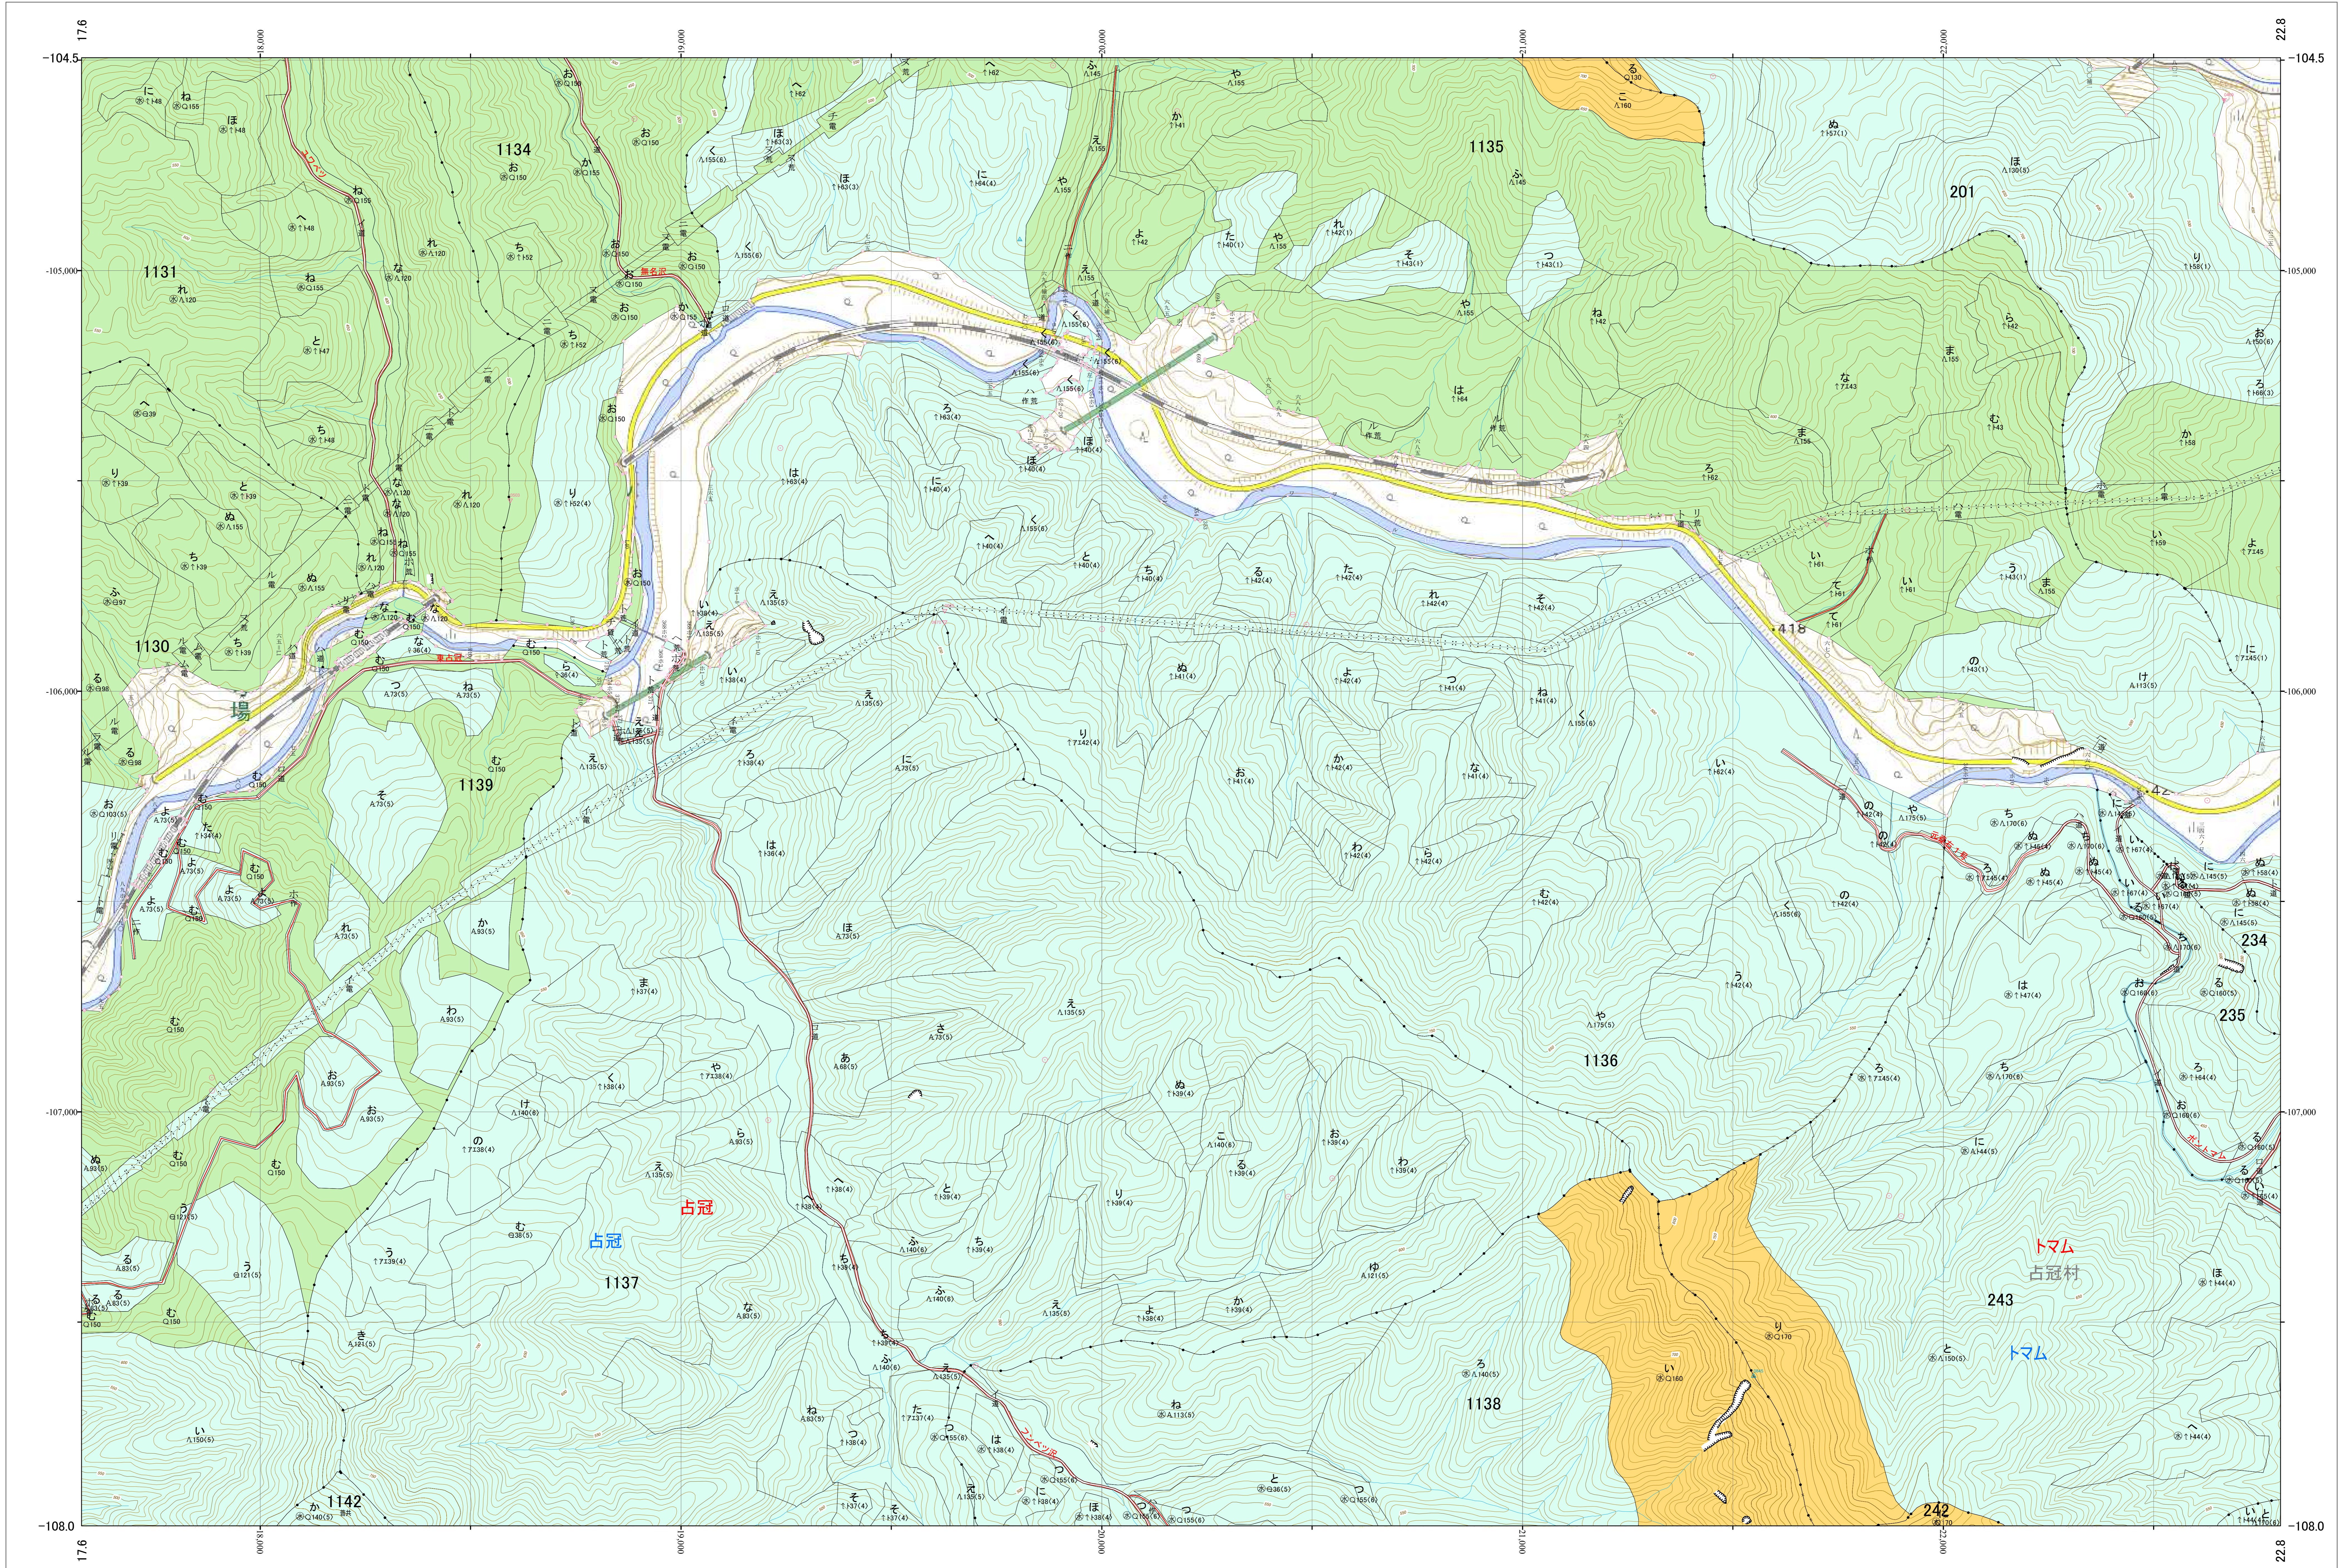

北海道森林管理局 上川南部森林計画区 上川南部森林管理署 基本図・国有林野施業実施計画図 52 (全146)

第12公共座標

上川南部 52

林班番号: 0201・0210~0211・0234~0235・0242~0243・1130~1131・1134~1139・1142

令和五年度 第六次樹立

林班番号: 0201・0210~0211・0234~0235・0242~0243・1130~1131・1134~1139・1142

北海道森林管理局 上川南部森林管理署

上川南部 52

「測量法に基づく国土地理院長承認(使用) R 5JHs 635」
この地図は、国土地理院長の承認を得て、同院発行の電子地形図を用いて作成したものである。
第三者がさらに複製する場合には、国土地理院長の承認を得なければならない。