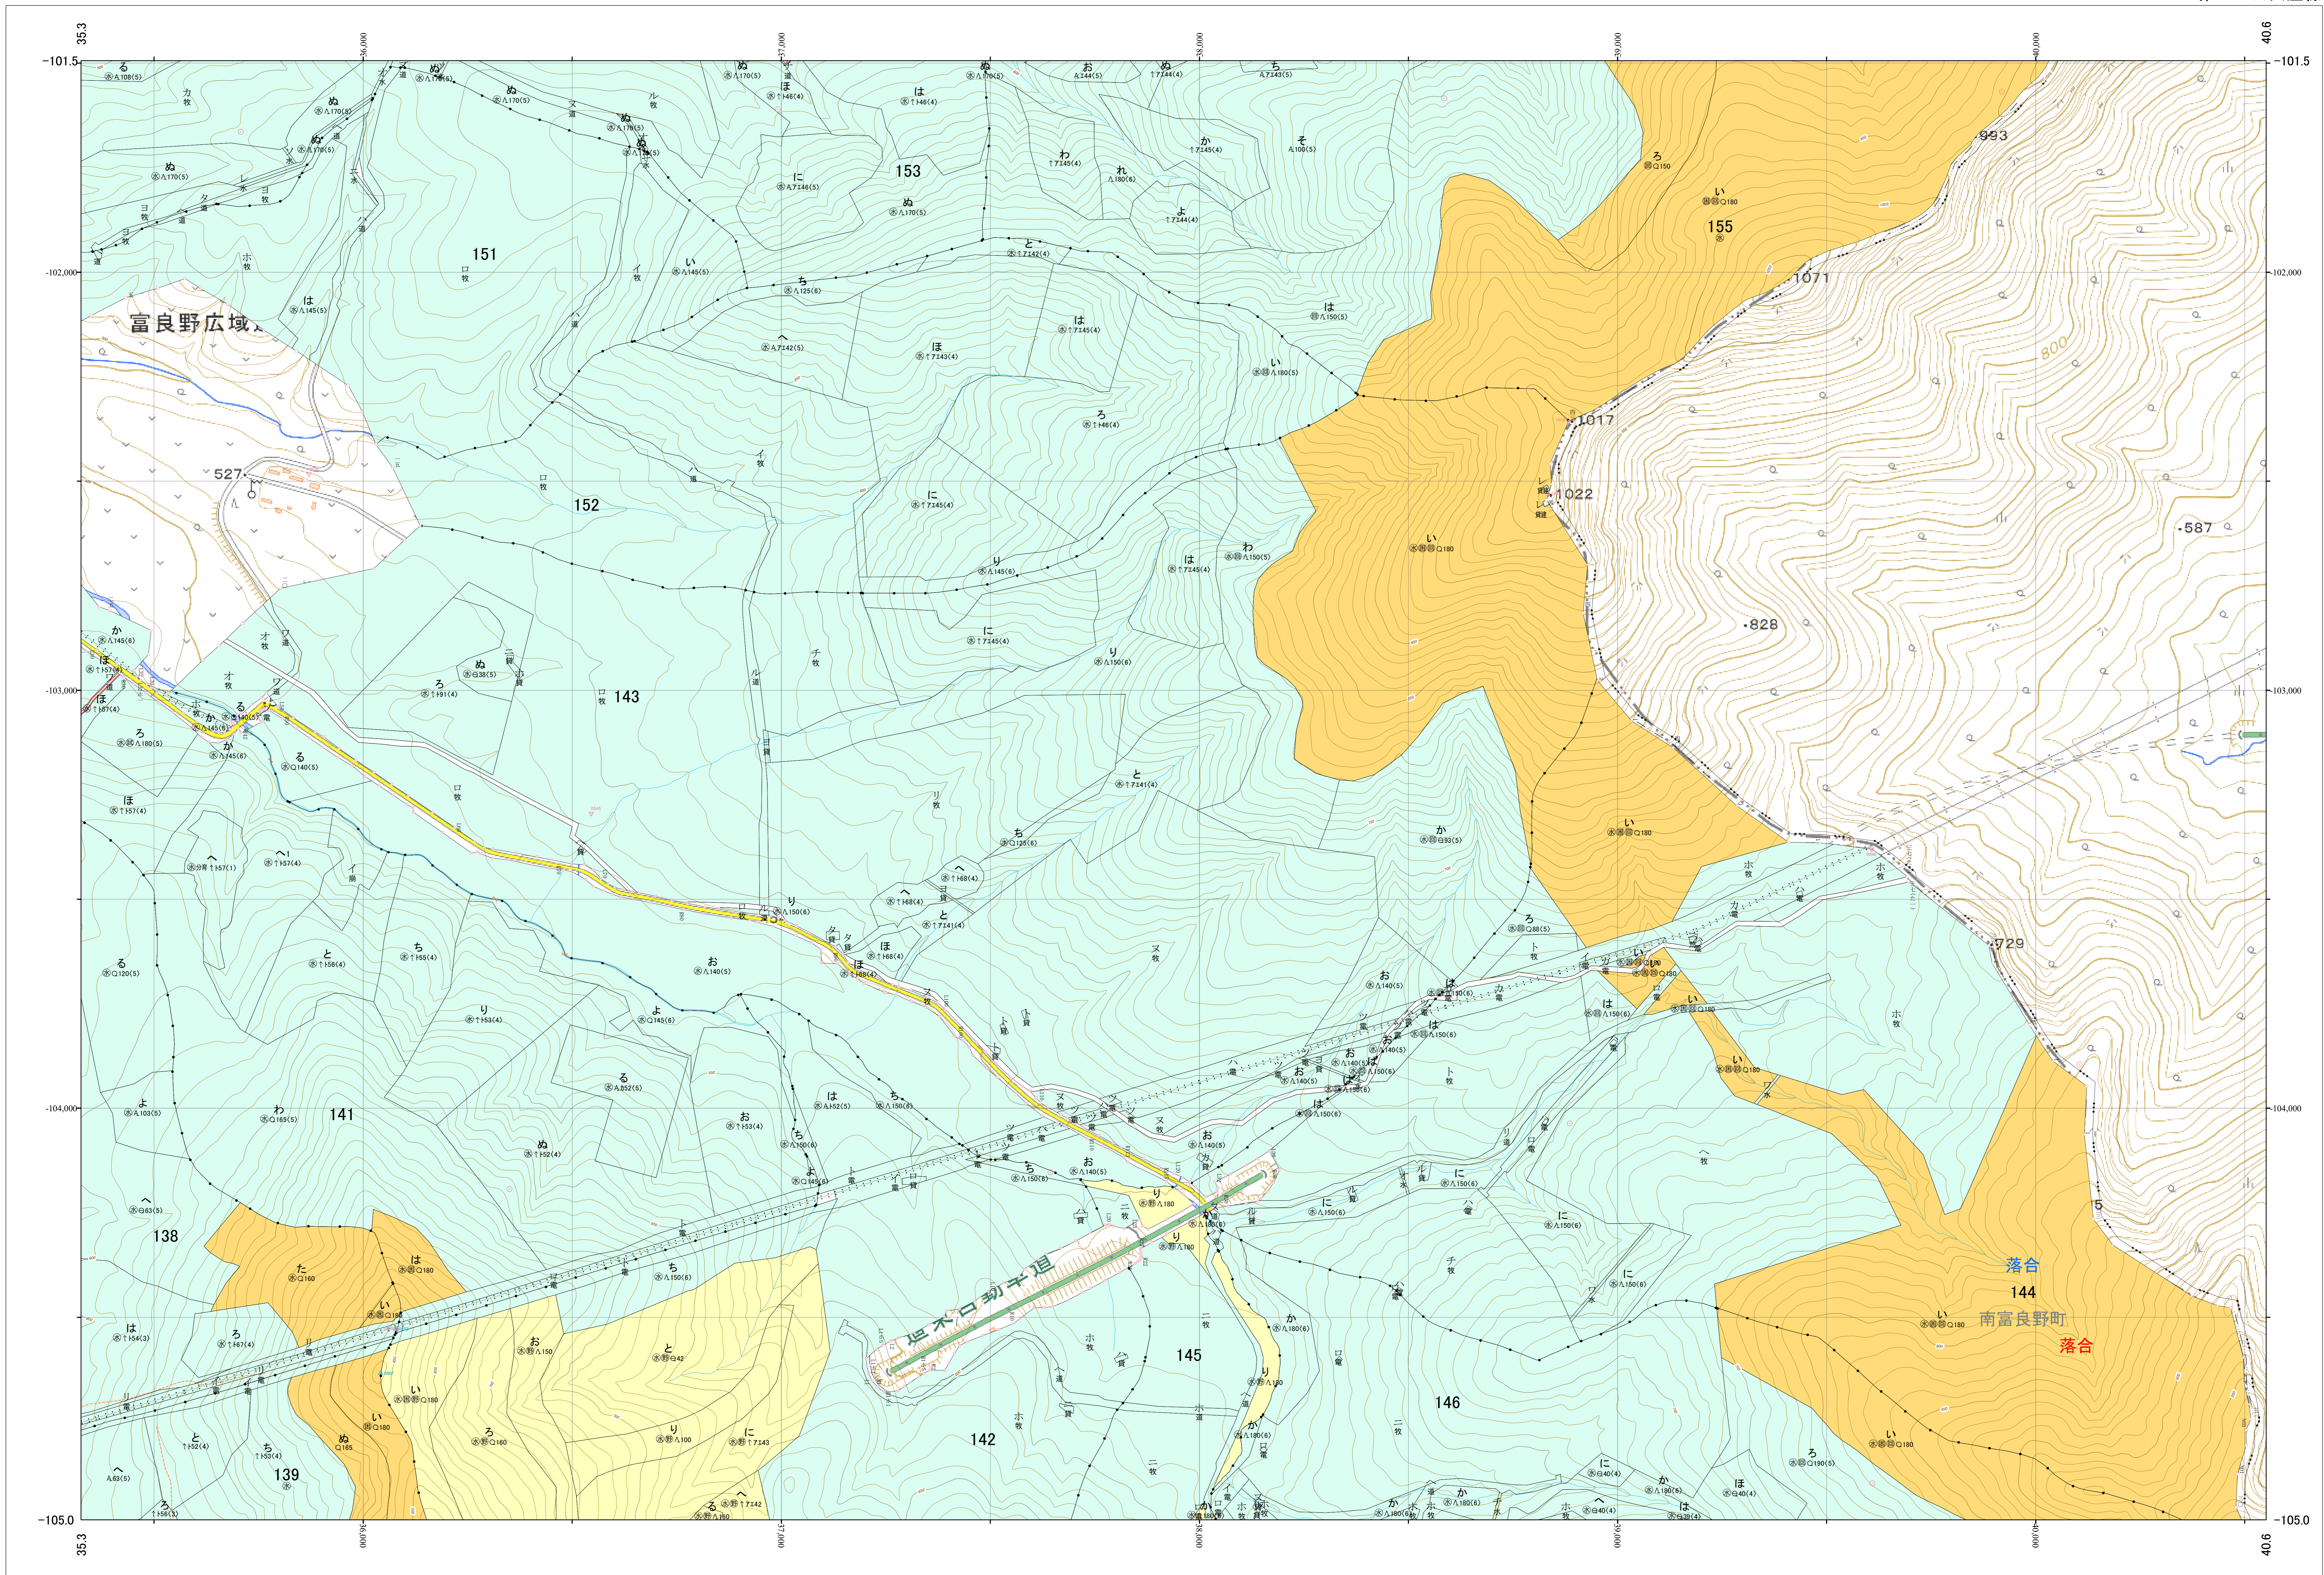

北海道森林管理局 上川南部森林計画区
上川南部森林管理署 基本図・国有林野施業実施計画図 51 (全146)

第12公共座標

上川南部 51

林班番号: 0138~0139・0141~0146・0151~0155

令和五年度 第六次樹立

林班番号: 0138~0139・0141~0146・0151~0155

北海道森林管理局 上川南部森林管理署

上川南部 51

1:5,000

「測量法に基づく国土院院長承認(使用) R 5JHs 635」
この地図は、国土院院長の承認を得て、同院発行の電子地形図を用いて作成したものである。
第三者がさらに複製する場合には、国土院院長の承認を得なければならない。