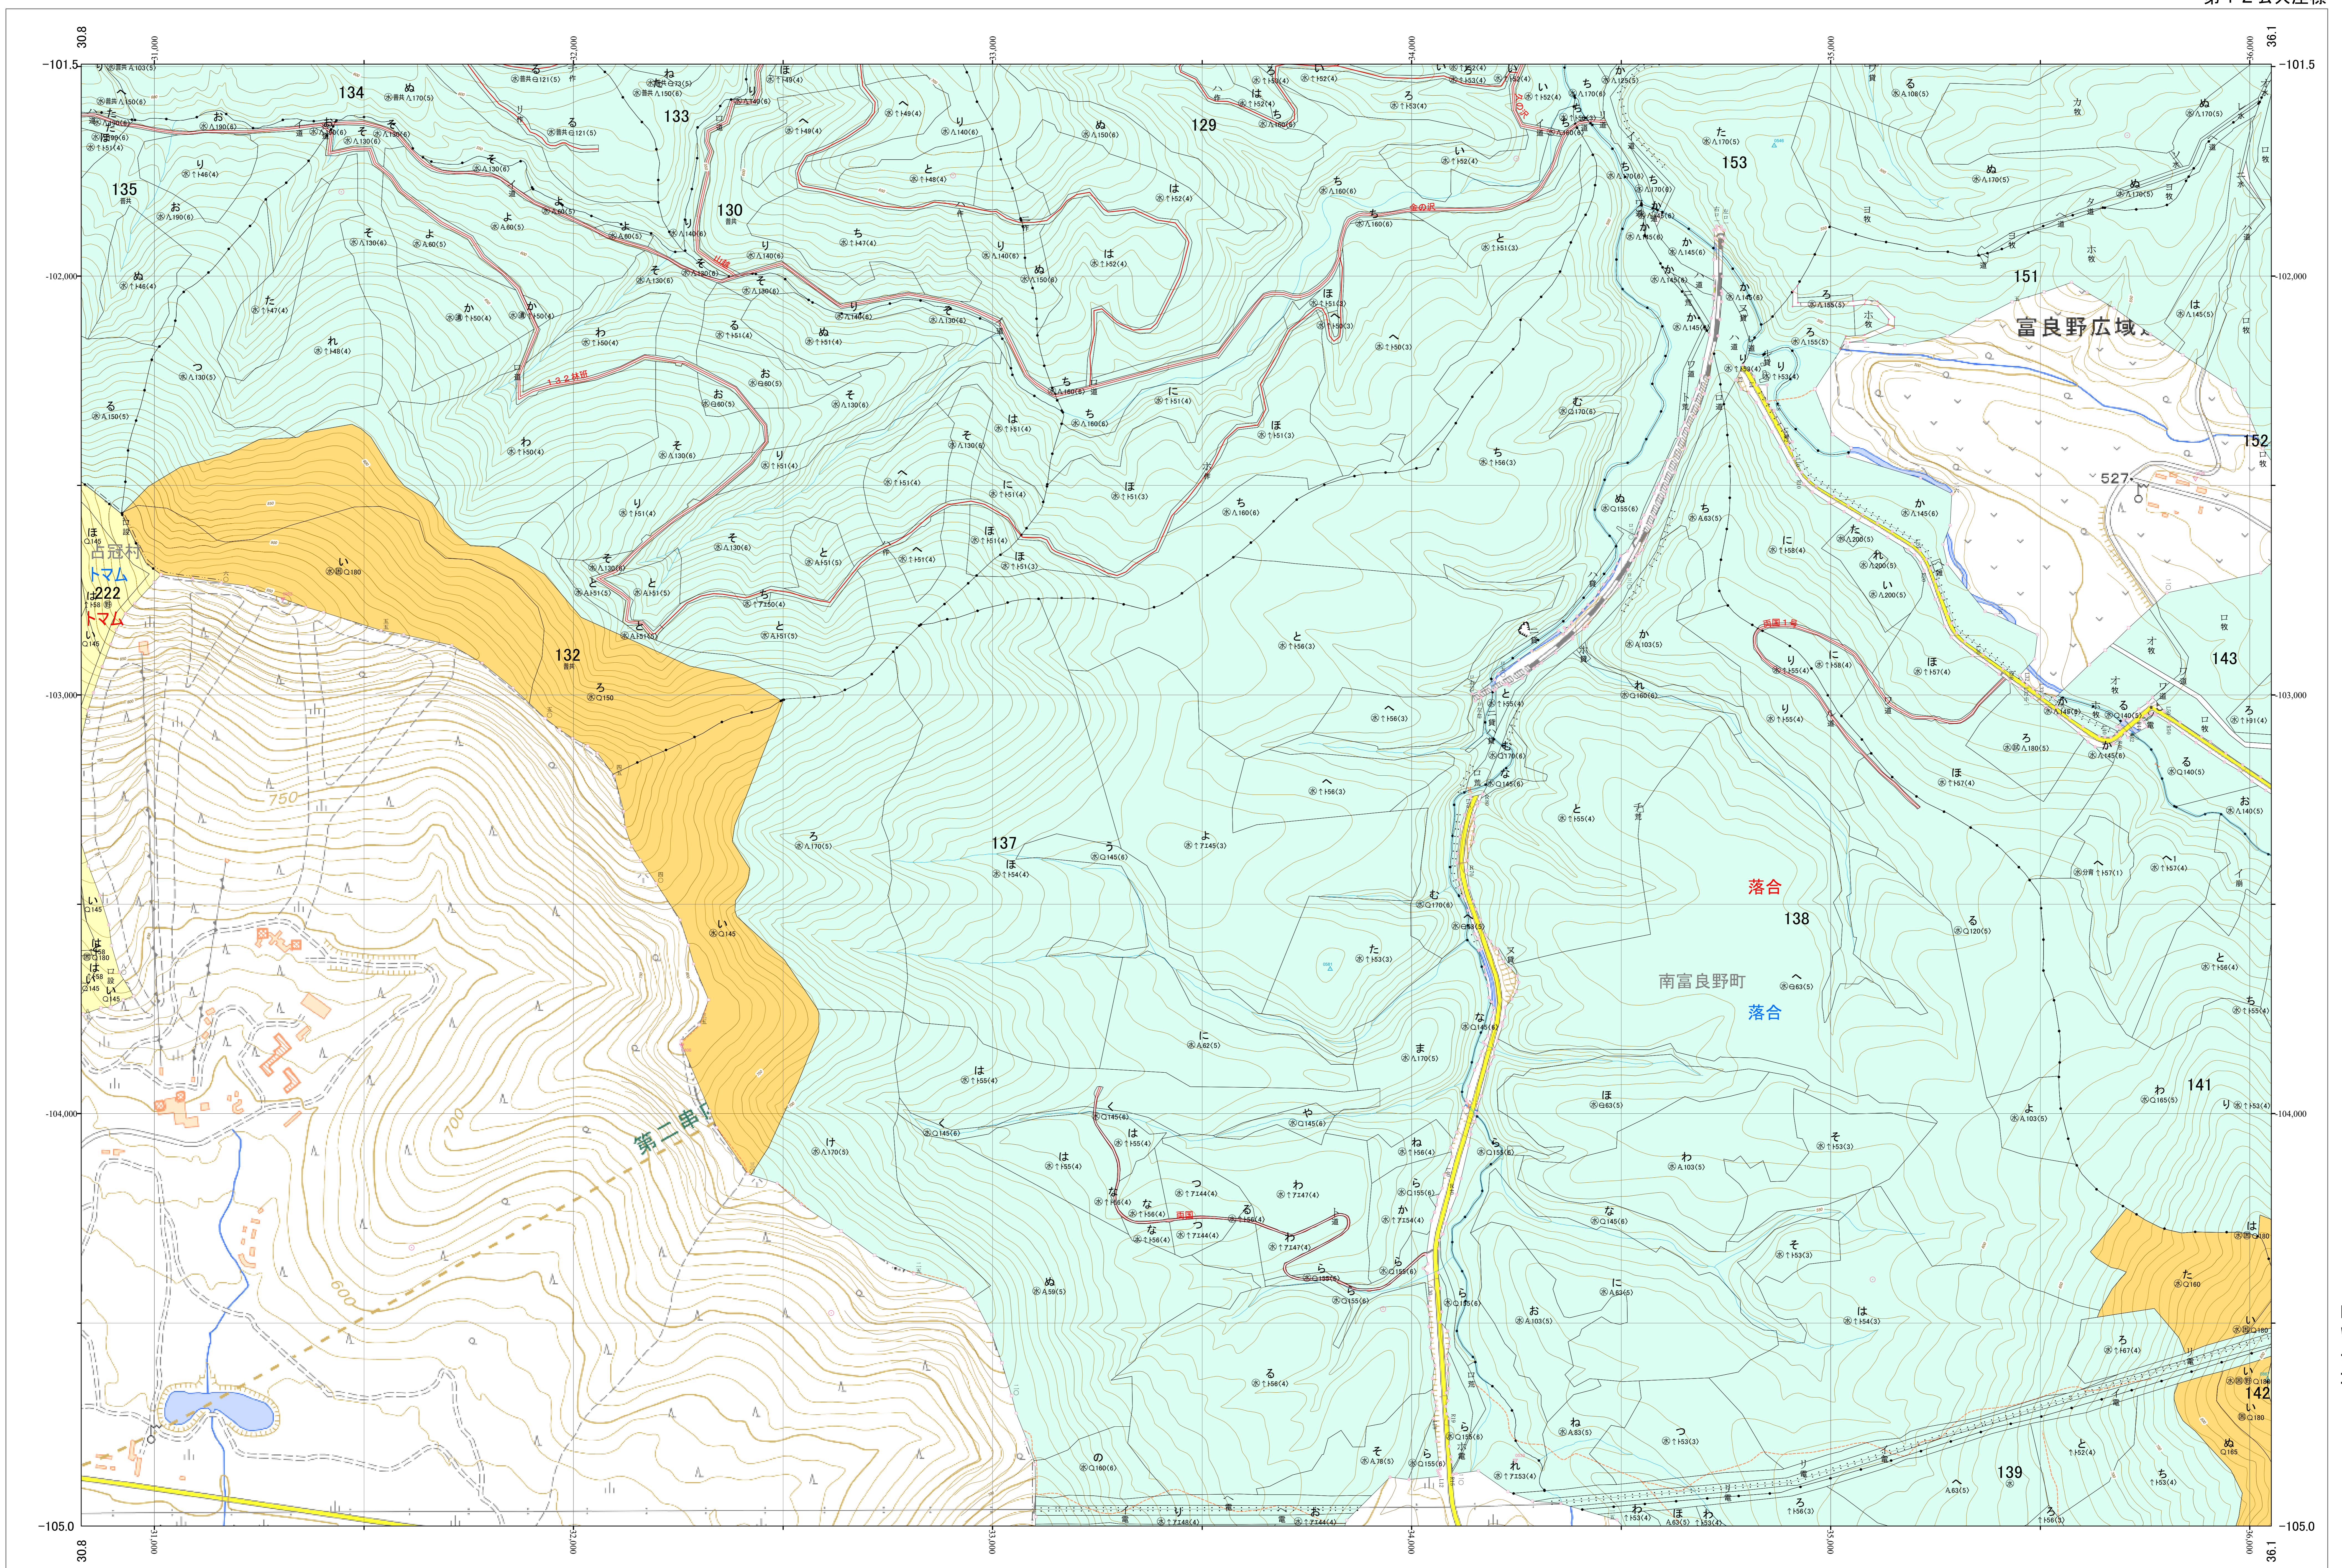

北海道森林管理局 上川南部森林計画区
上川南部森林管理署 基本図・国有林野施業実施計画図 50 (全146)

第12公共座標

上川南部 50

林班番号: 0129~0130・0132~0135・0137~0139・0141~0143・0151~0153・0222・0227~0228

令和五年度 第六次樹立

林班番号: 0129~0130・0132~0135・0137~0139・0141~0143・0151~0153・0222・0227~0228

上川南部 50

「測量法に基づく国土院院長承認(使用) R 5JHs 635」
この地図は、国土院院長の承認を得て、同院発行の電子地形図を用いて作成したものである。
第三者がさらに複製する場合には、国土院院長の承認を得なければならない。

北海道森林管理局 上川南部森林管理署