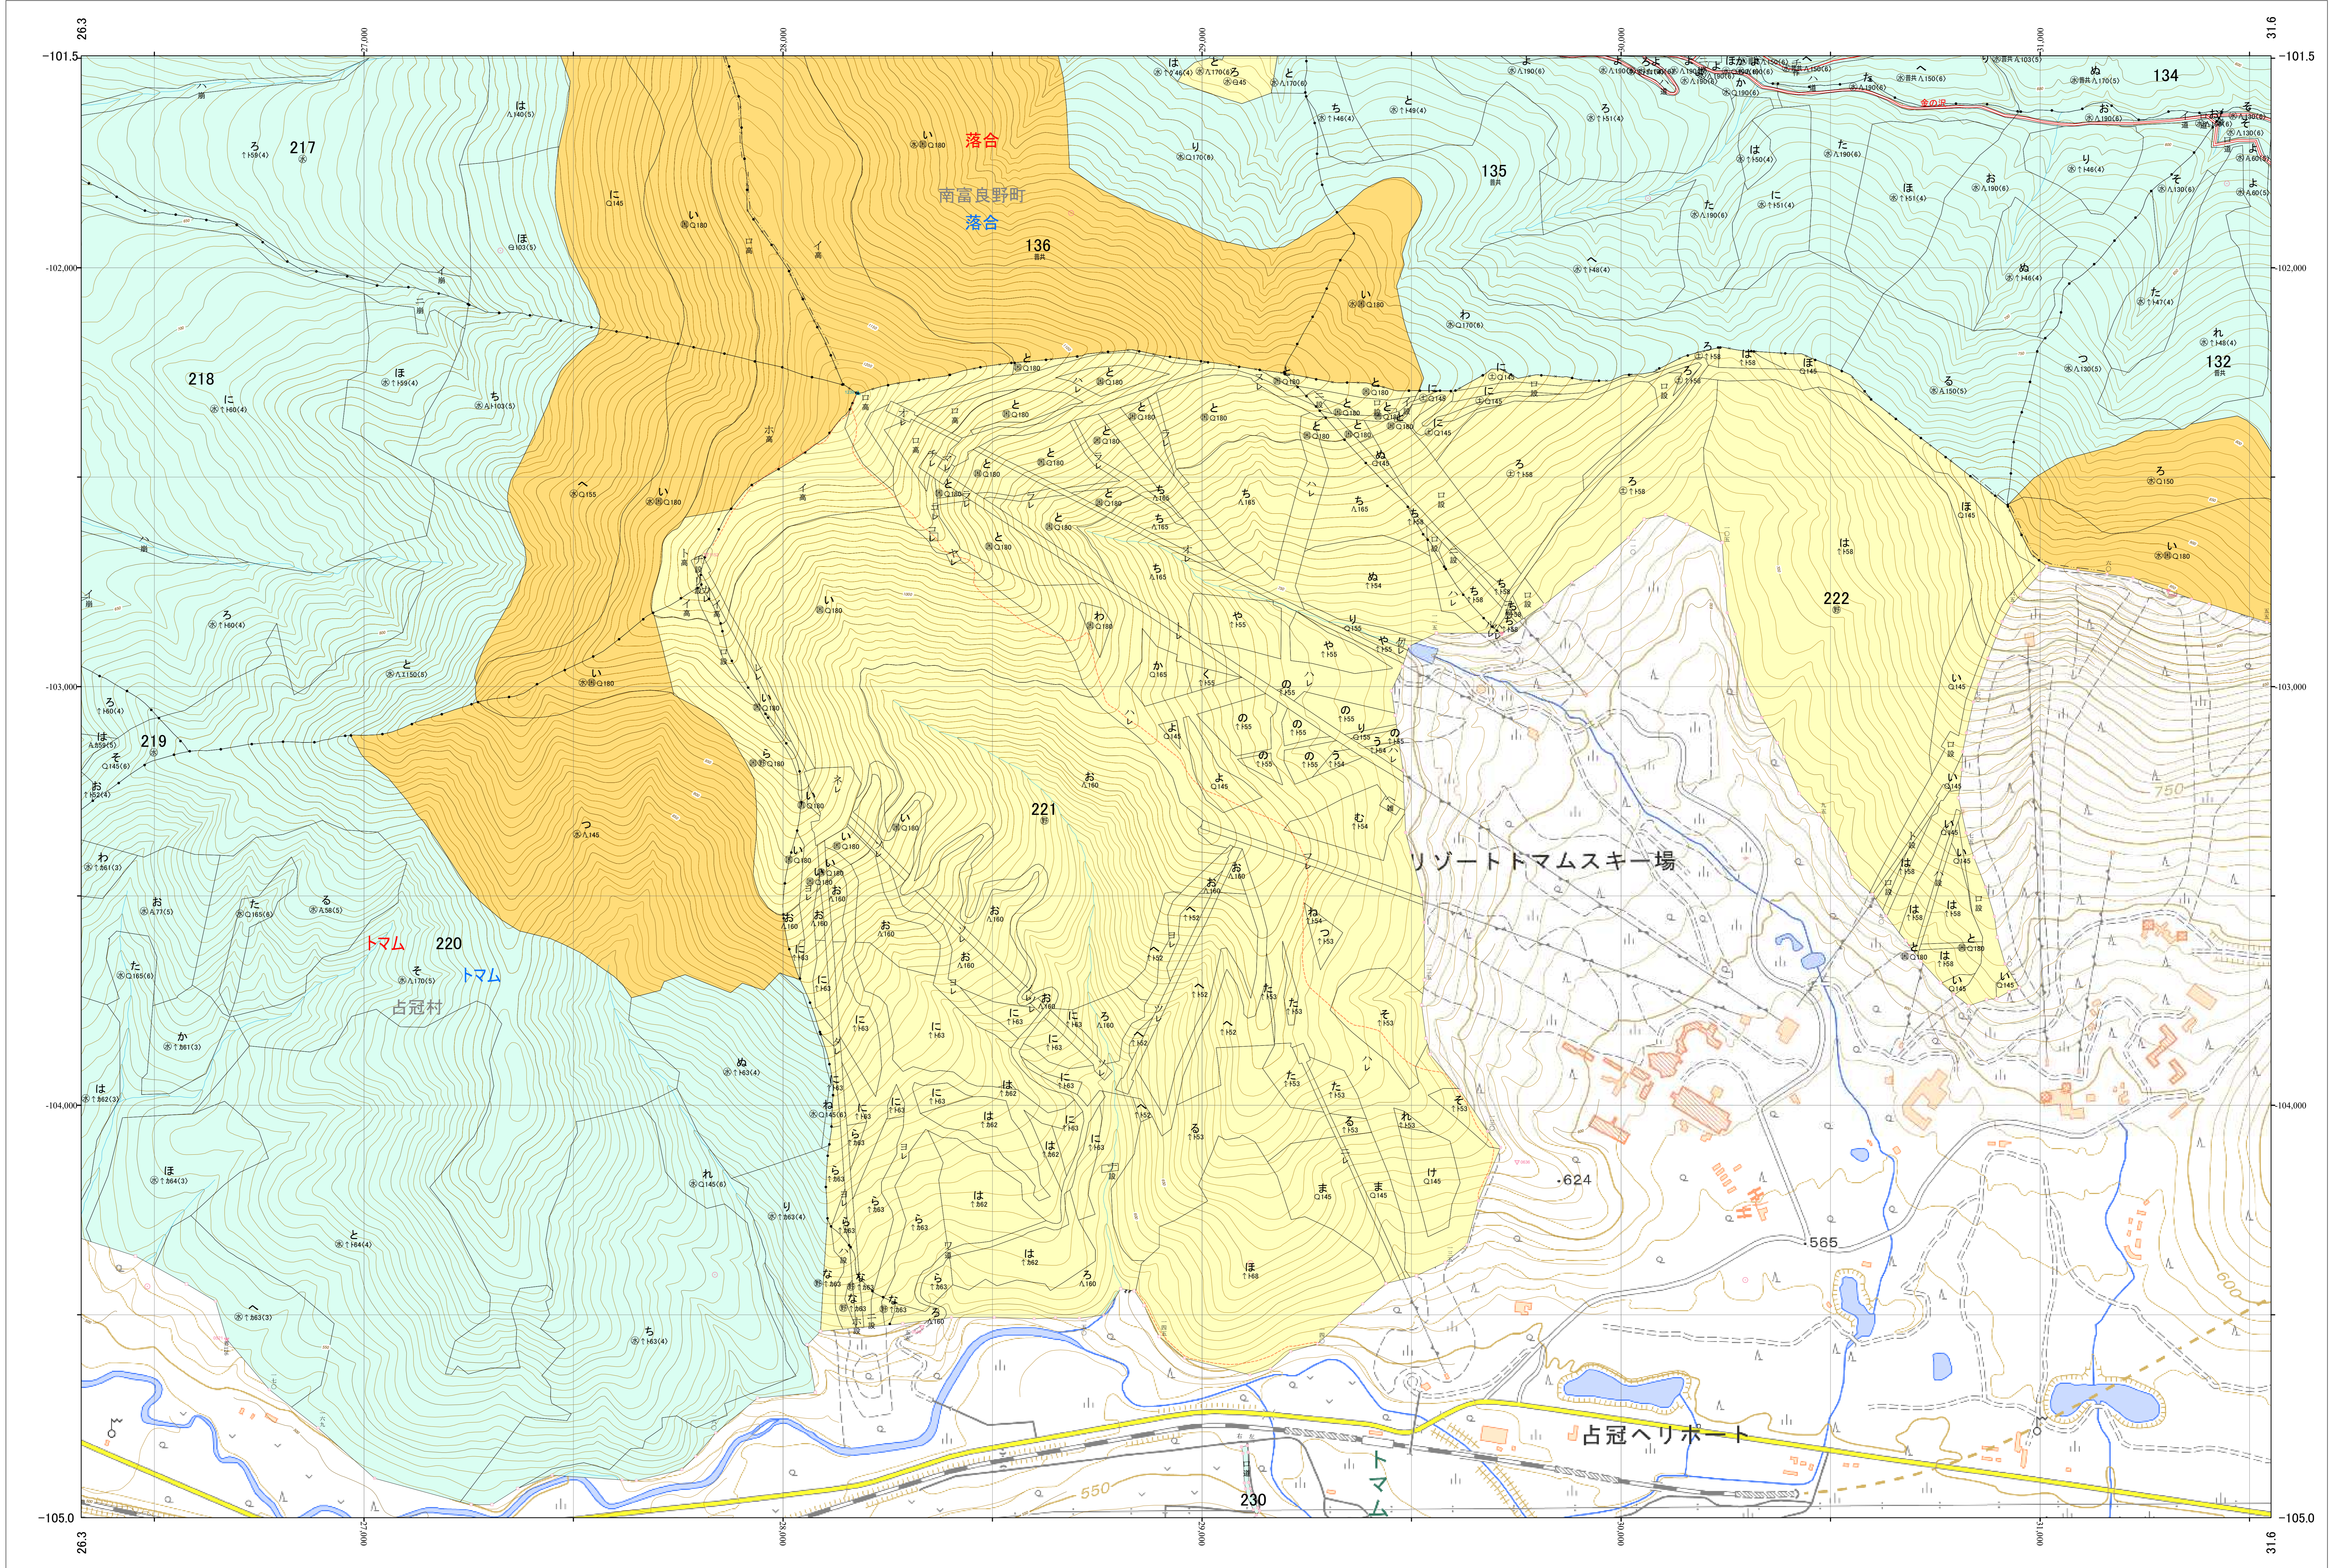

北海道森林管理局 上川南部森林計画区
上川南部森林管理署 基本図・国有林野施業実施計画図 49 (全146)

第12公共座標

上川南部 49

林班番号: 0132・0134~0136・0214・0217~0222・0227~0228・0230~0232

令和五年度 第六次樹立

「測量法に基づく国土地理院長承認(使用) R 5JHs 635」
この地図は、国土地理院長の承認を得て、同院発行の電子地形図を用いて作成したものである。
第三者がさらに複製する場合には、国土地理院長の承認を得なければならない。

林班番号: 0132・0134~0136・0214・0217~0222・0227~0228・0230~0232

北海道森林管理局 上川南部森林管理署
上川南部 49