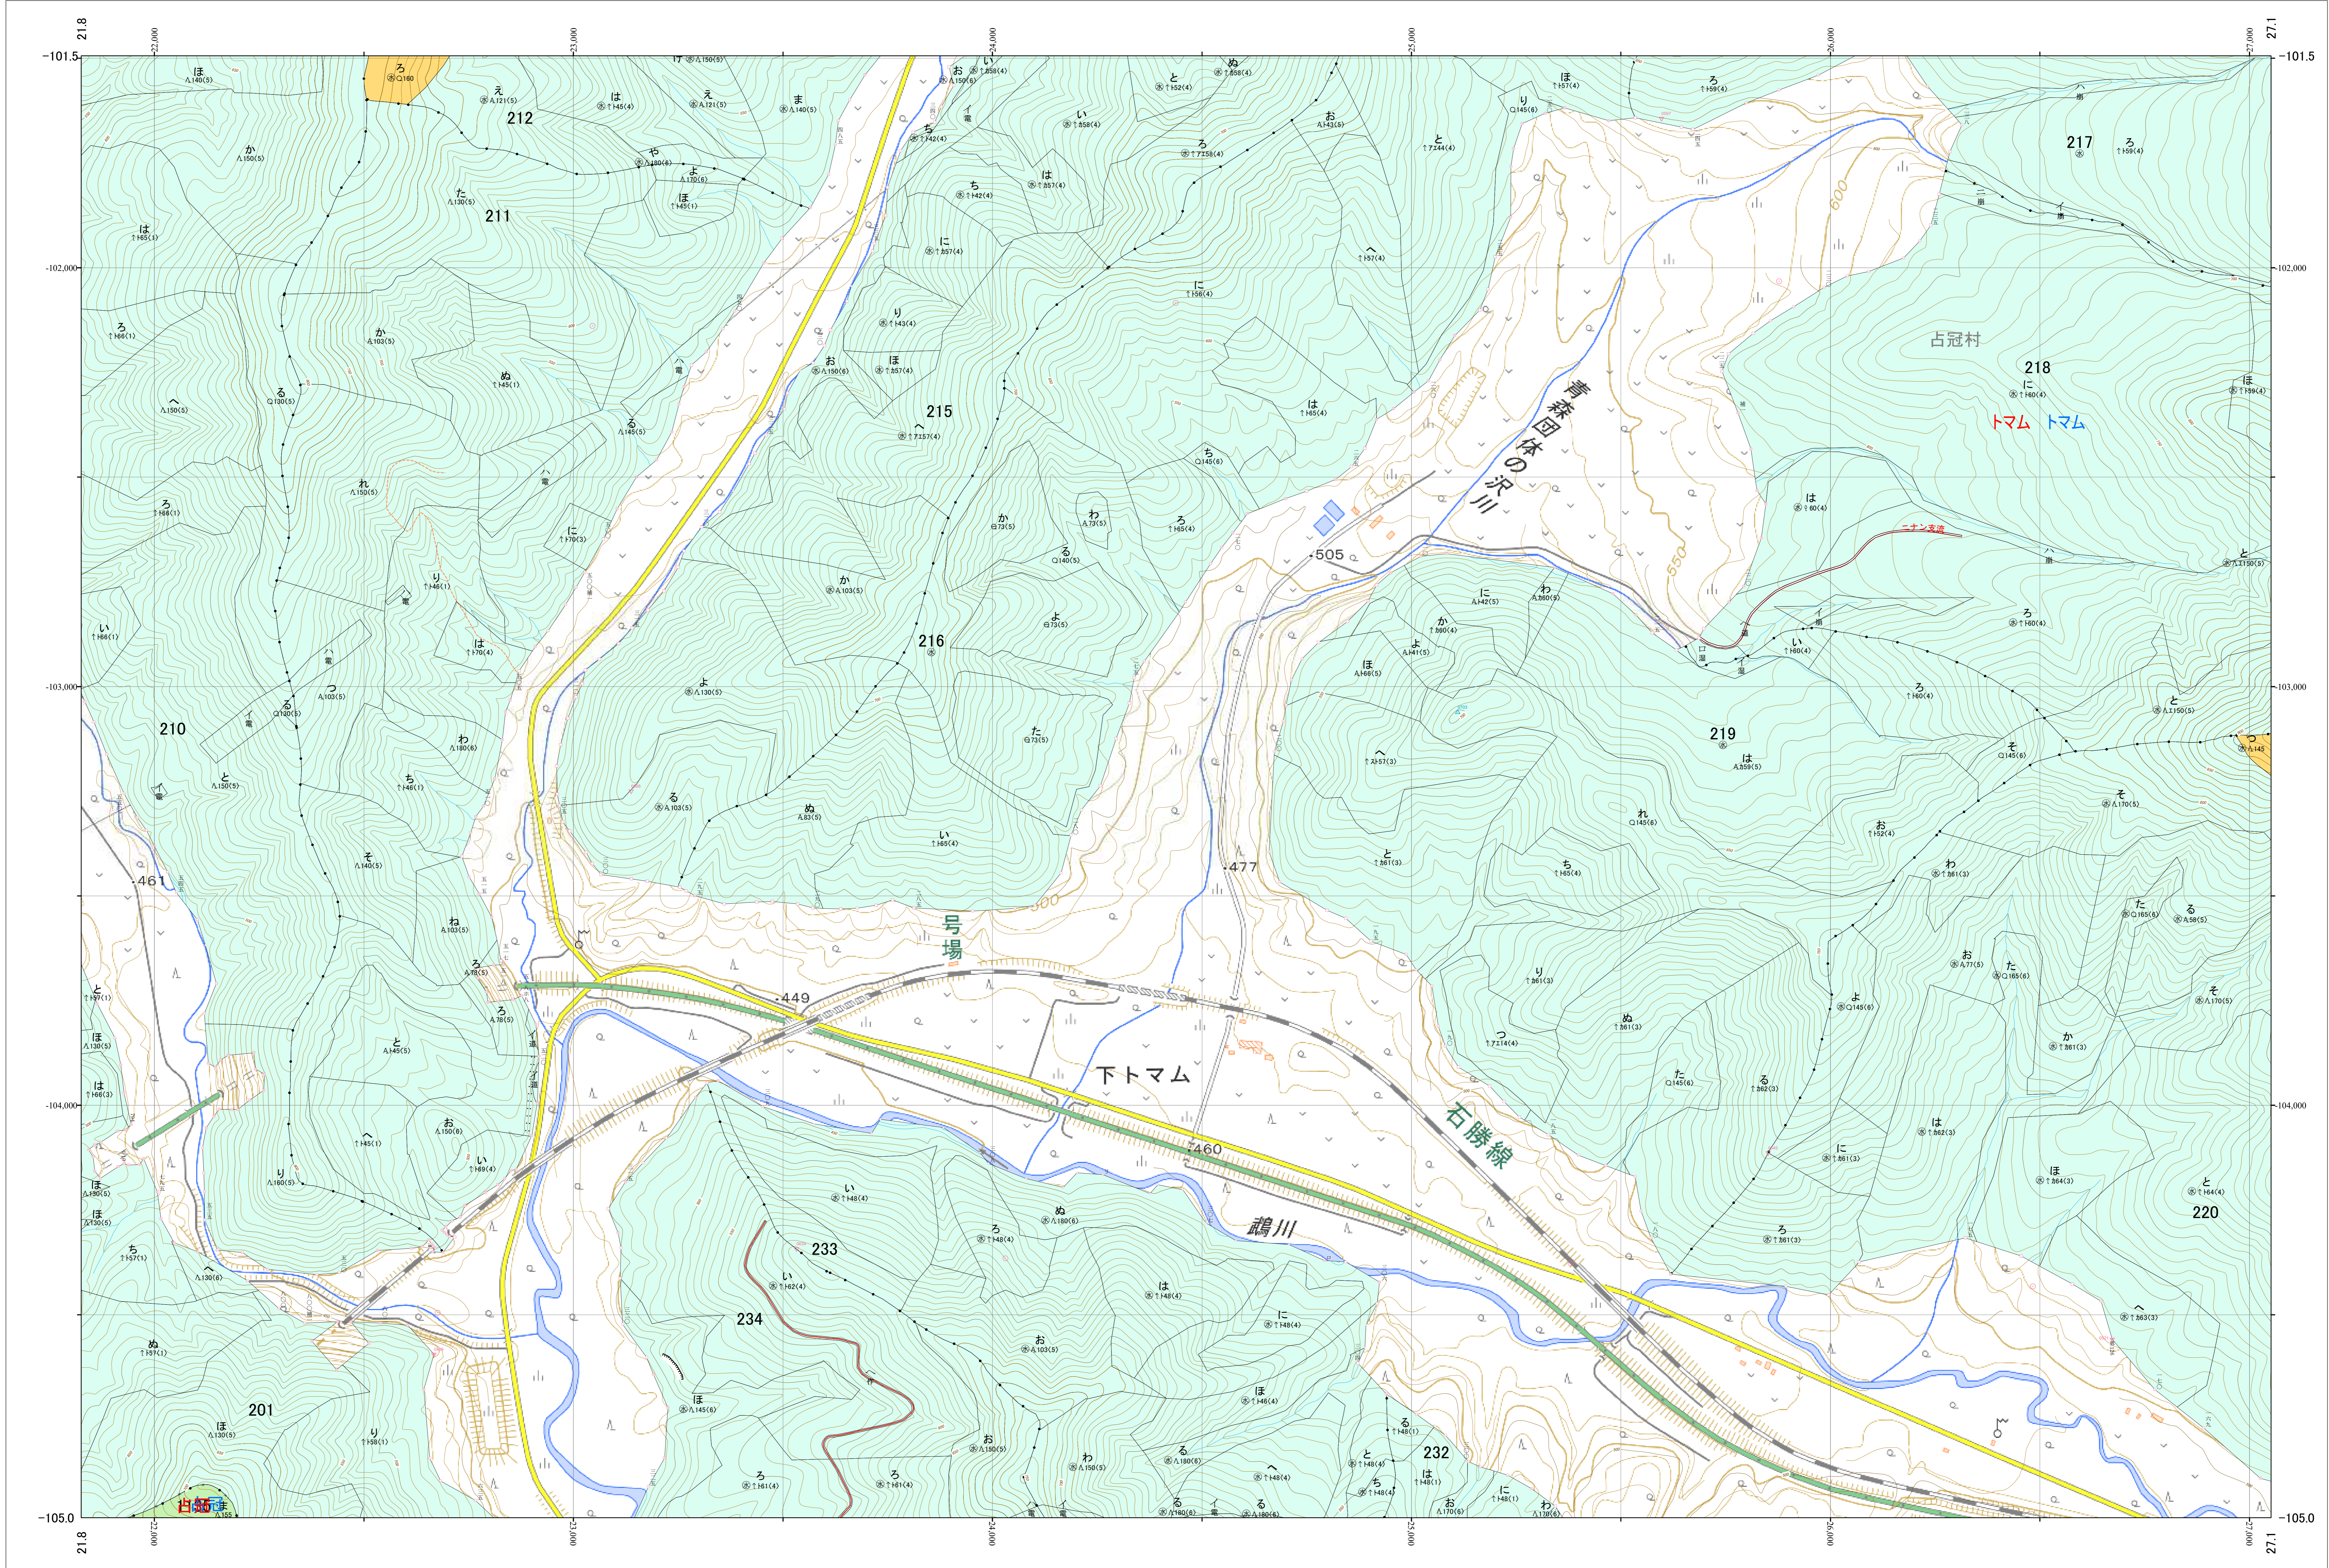

北海道森林管理局 上川南部森林計画区
上川南部森林管理署 基本図・国有林野施業実施計画図 48 (全146)

第12公共座標

上川南部 48

林班番号: 0201・0210~0212・0214~0220・0231~0234・1135

上川南部 48

北海道森林管理局 上川南部森林管理署

「測量法に基づく国土地理院長承認(使用) R 5JHs 635」
この地図は、国土地理院長の承認を得て、同院発行の電子地形図を用いて作成したものである。
第三者がさらに複製する場合には、国土地理院長の承認を得なければならない。

令和五年度 第六次樹立 林班番号: 0201・0210~0212・0214~0220・0231~0234・1135