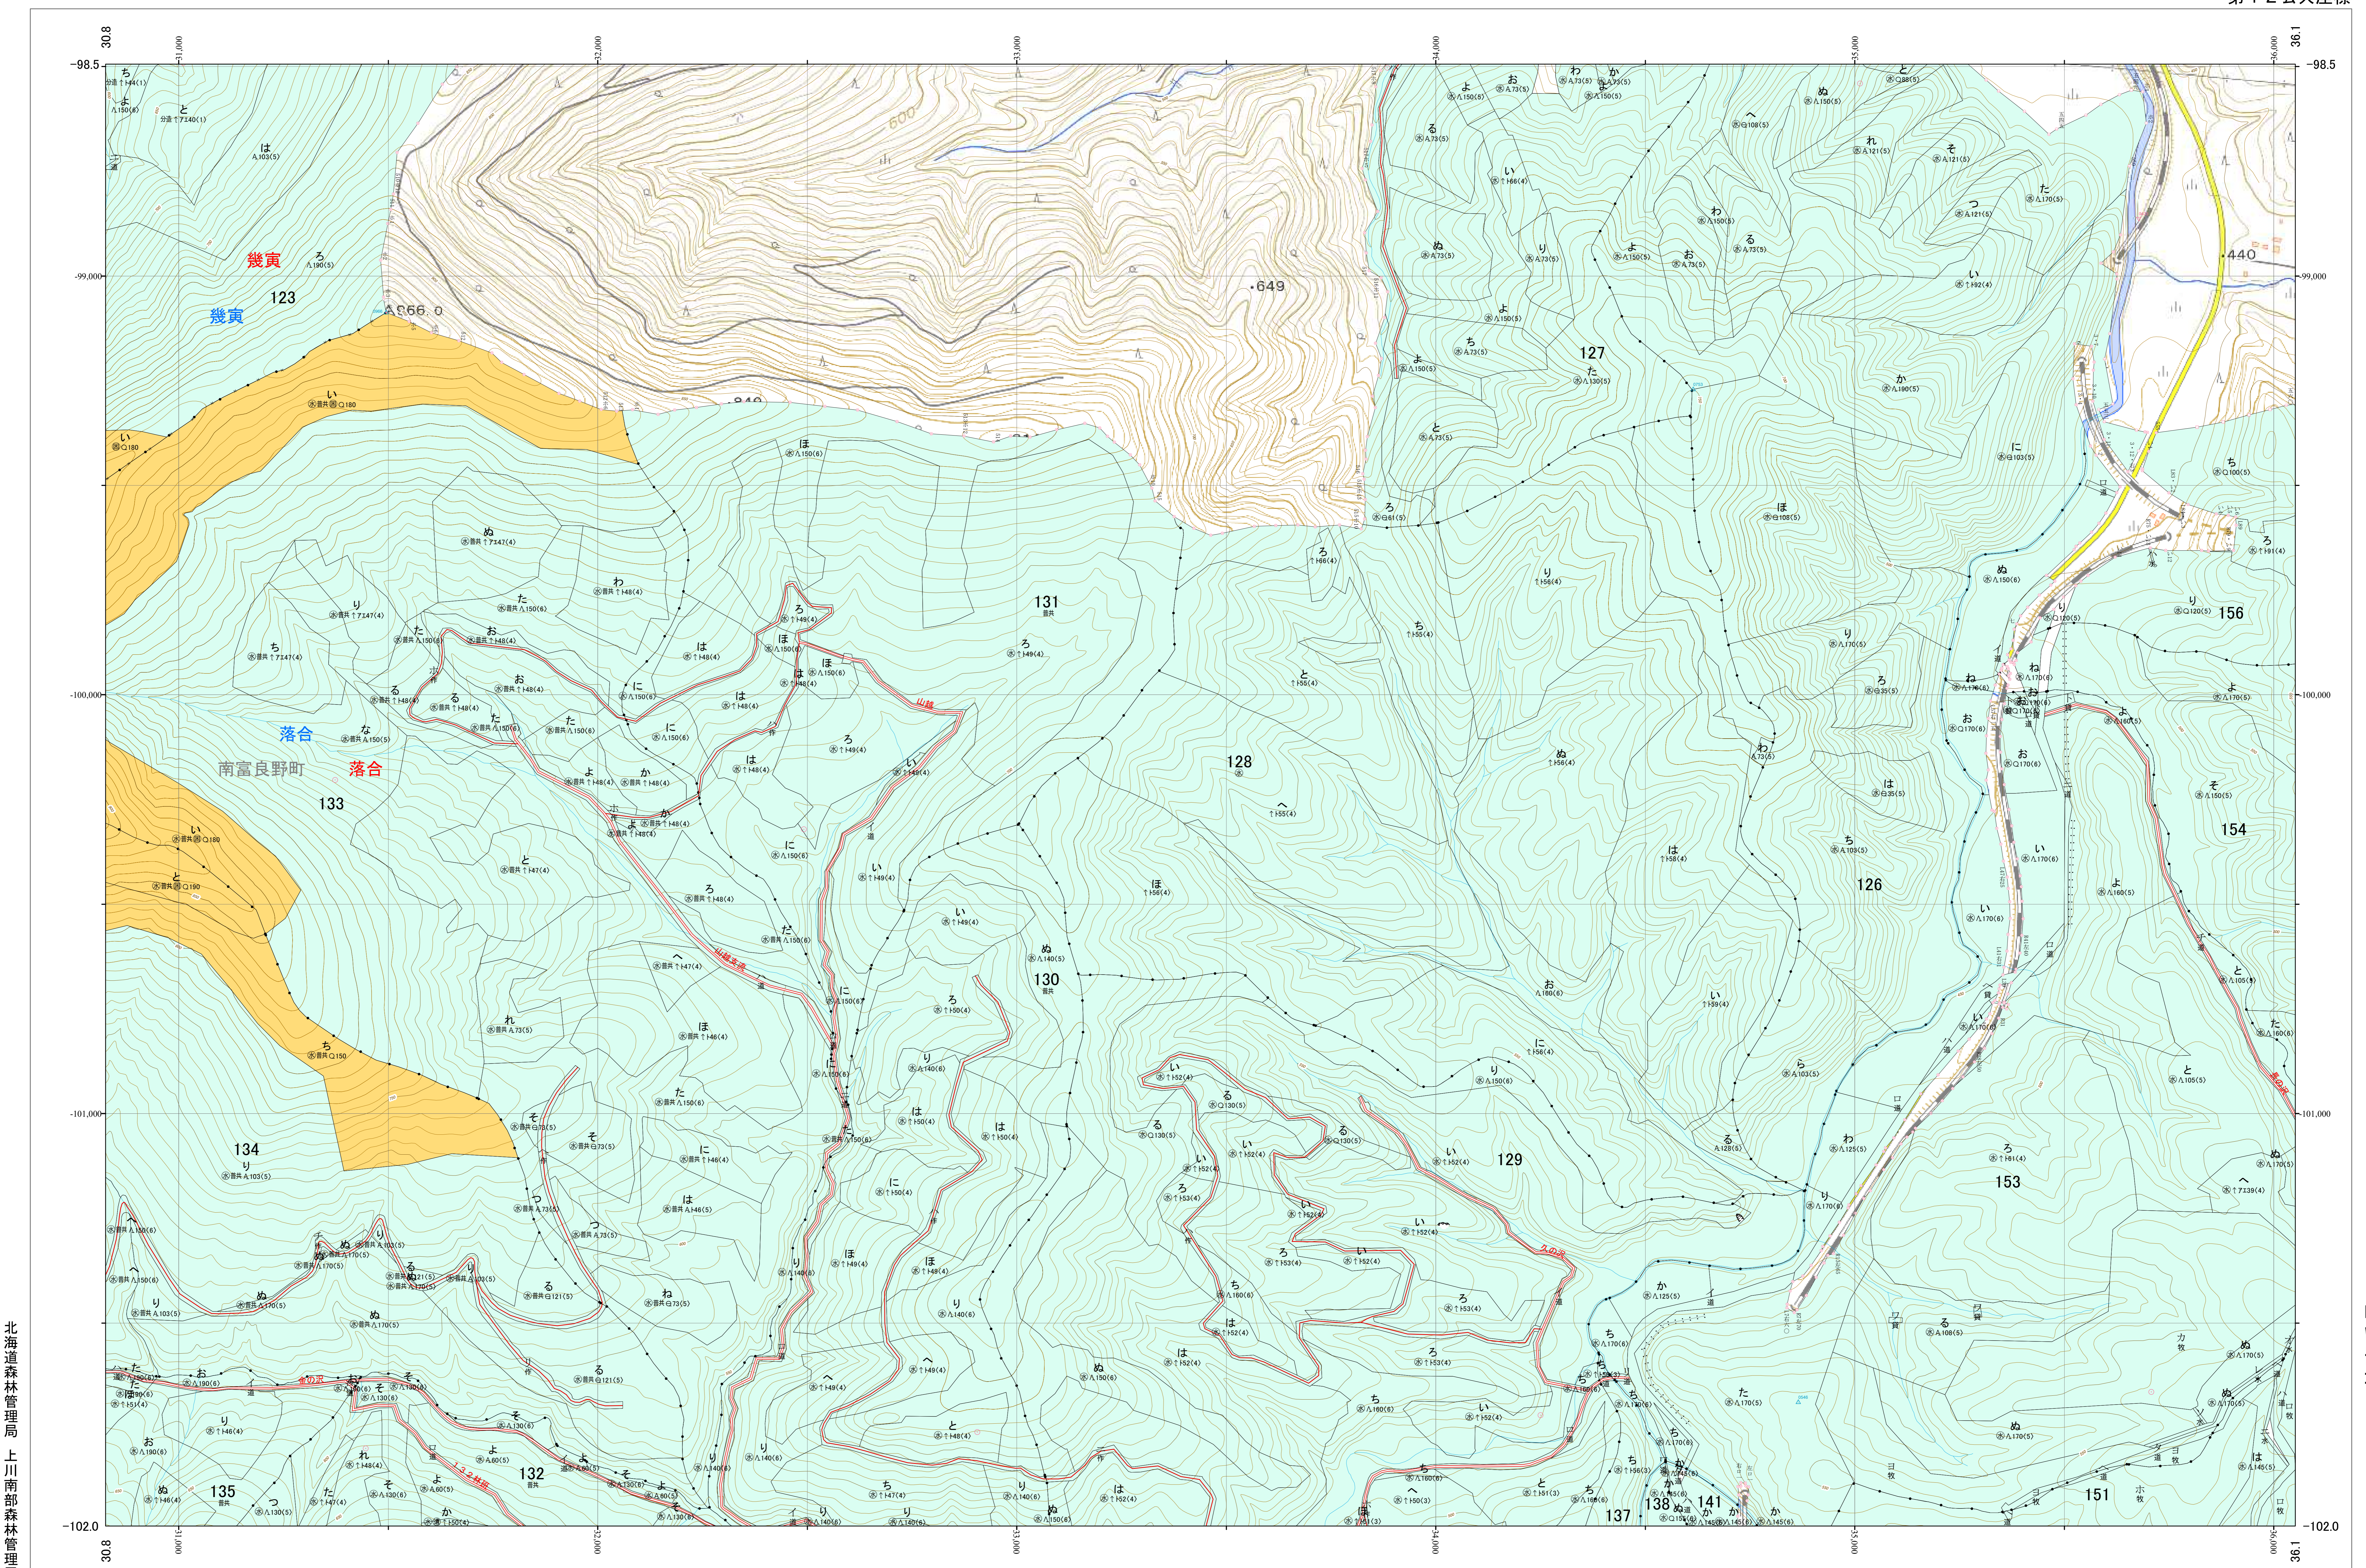

北海道森林管理局 上川南部森林計画区  
上川南部森林管理署 基本図・国有林野施業実施計画図 44 (全146)

第12公共座標

上川南部 44

林班番号: 0123~0124・0126~0135・0137~0138・0141・0151・0153~0154・0156

令和五年度 第六次樹立

林班番号: 0123~0124・0126~0135・0137~0138・0141・0151・0153~0154・0156

上川南部 44

「測量法に基づく国土院院長承認(使用) R5JHs 635」  
この地図は、国土院院長の承認を得て、同院発行の電子地形図を用いて作成したものである。  
第三者がさらに複製する場合には、国土院院長の承認を得なければならない。