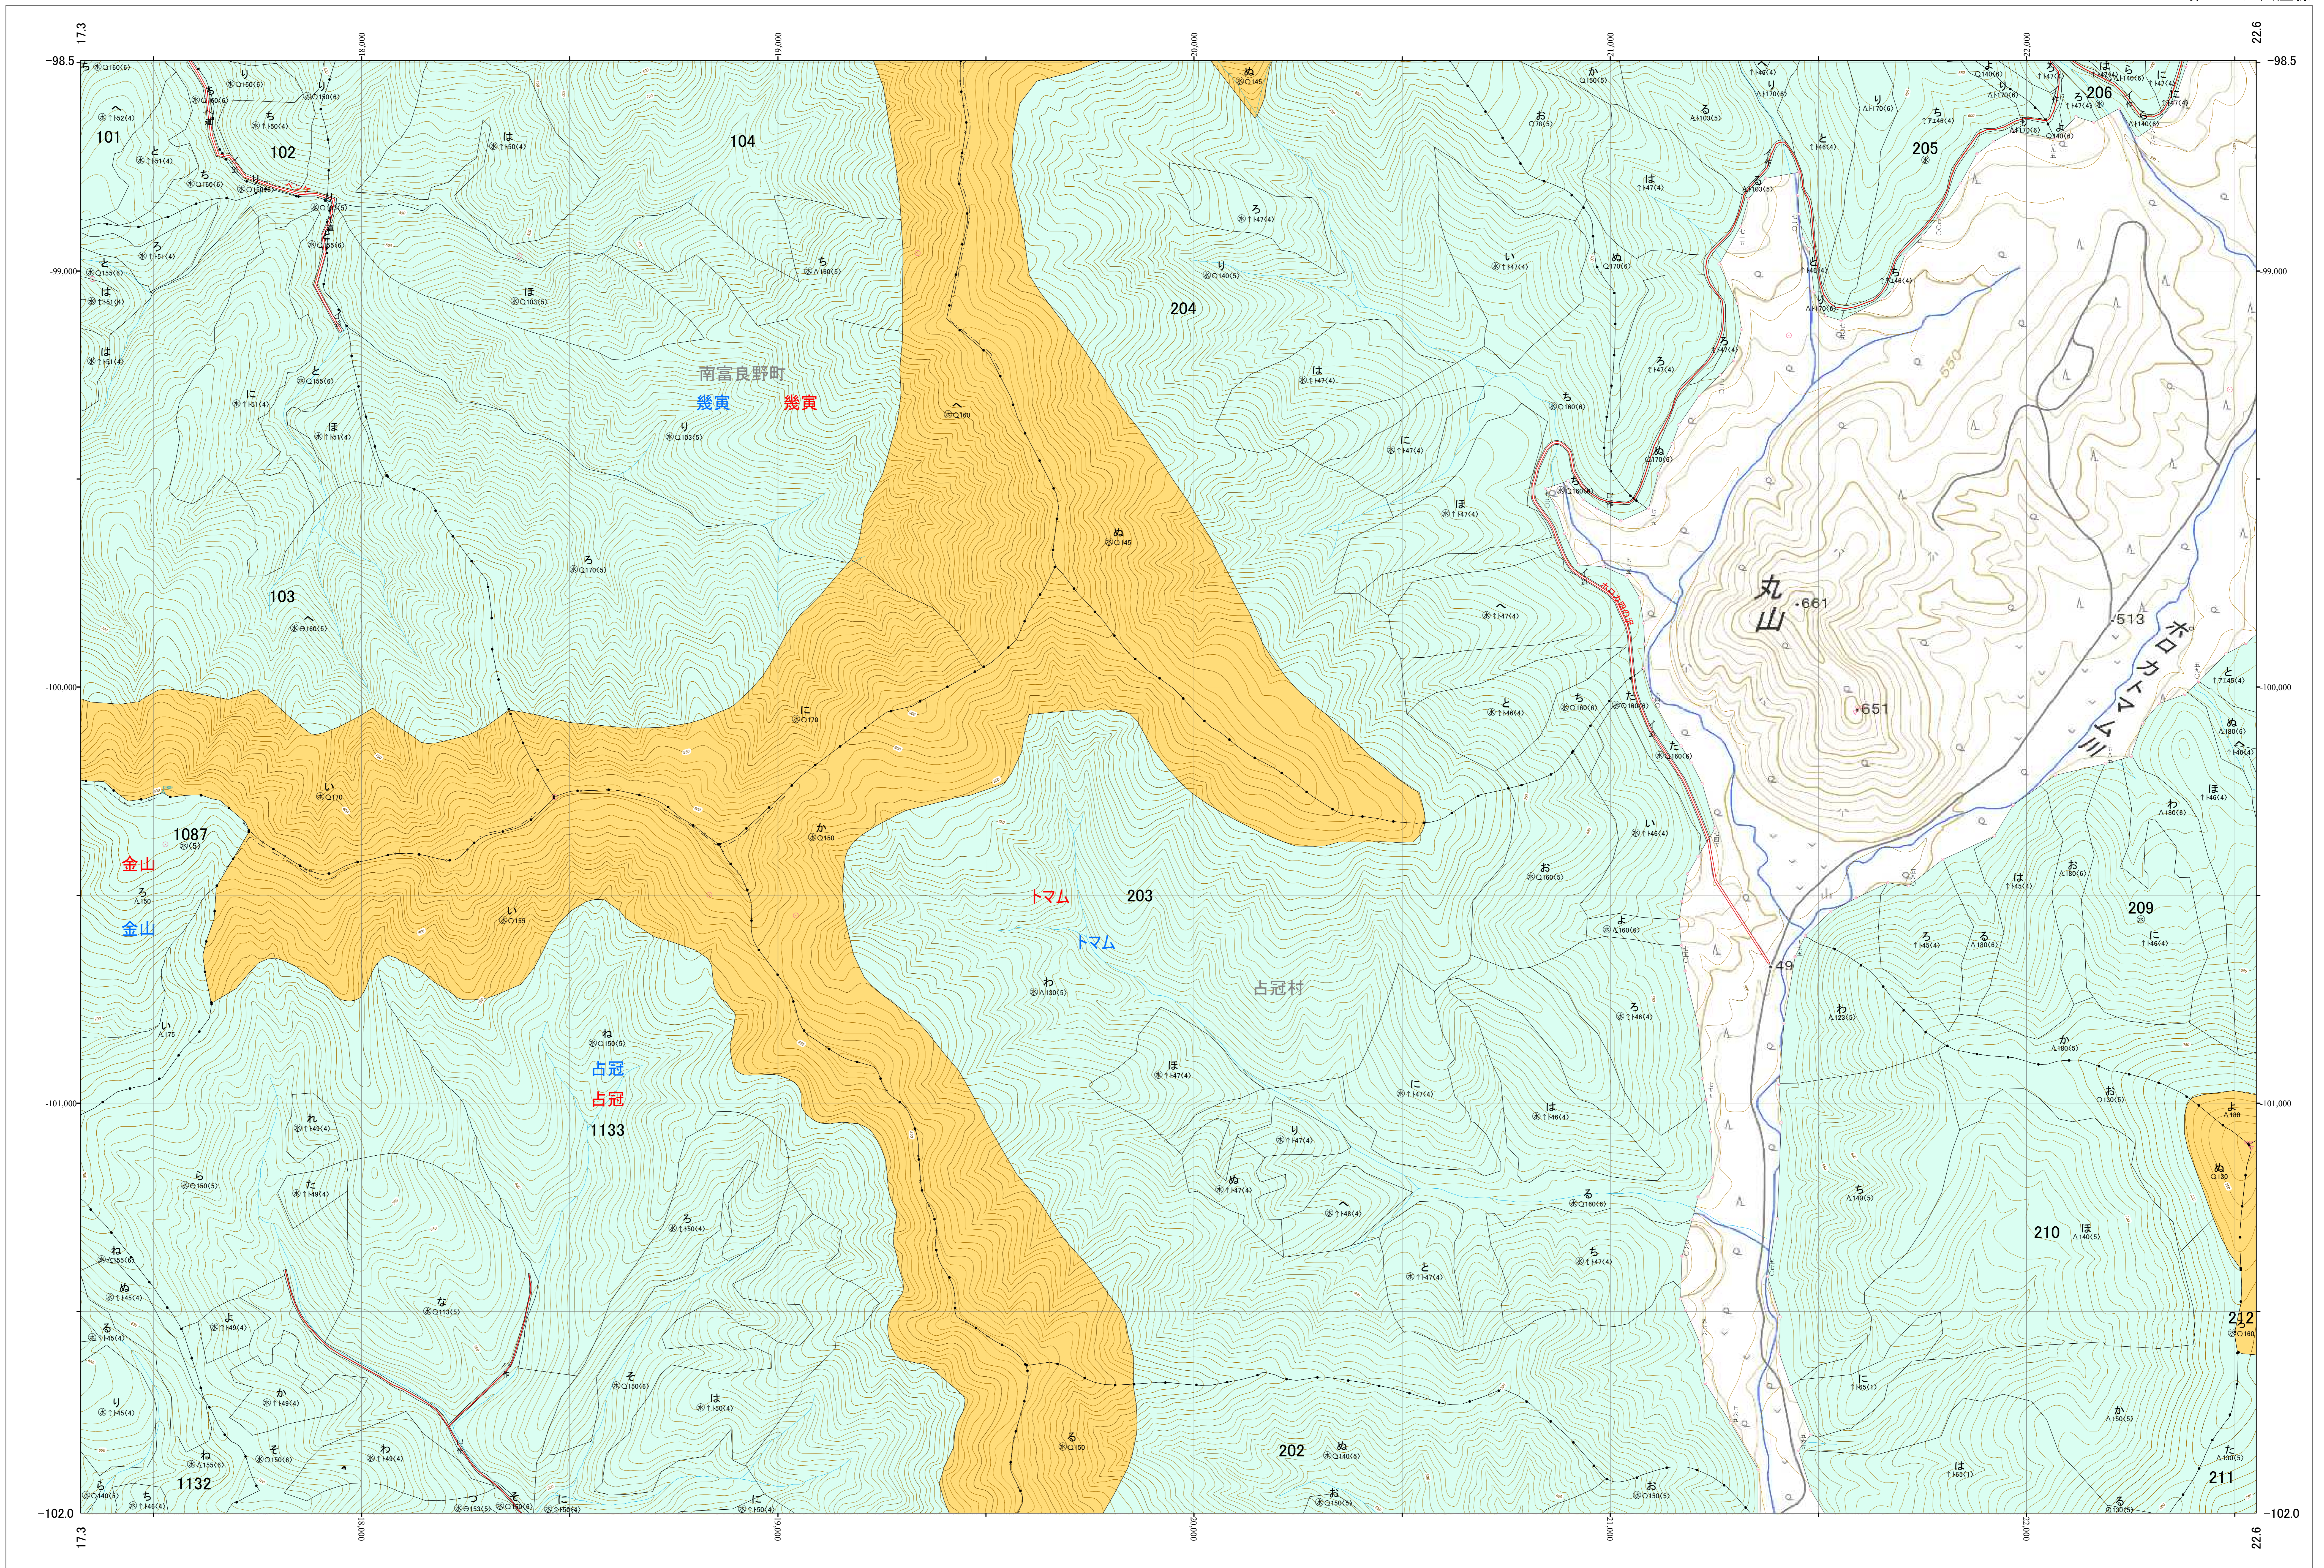

北海道森林管理局 上川南部森林計画区  
上川南部森林管理署 基本図・国有林野施業実施計画図 41 (全146)

第12公共座標

上川南部 41

林班番号: 0101~0104・0108・0202~0206・0209~0212・1087・1132~1134  
令和五年度 第六次樹立

林班番号: 0101~0104・0108・0202~0206・0209~0212・1087・1132~1134

北海道森林管理局 上川南部森林管理署  
上川南部 41

「測量法に基づく国土地理院長承認(使用) R 5JHs 635」  
この地図は、国土地理院長の承認を得て、同院発行の電子地形図を用いて作成したものである。  
第三者がさらに複製する場合には、国土地理院長の承認を得なければならない。