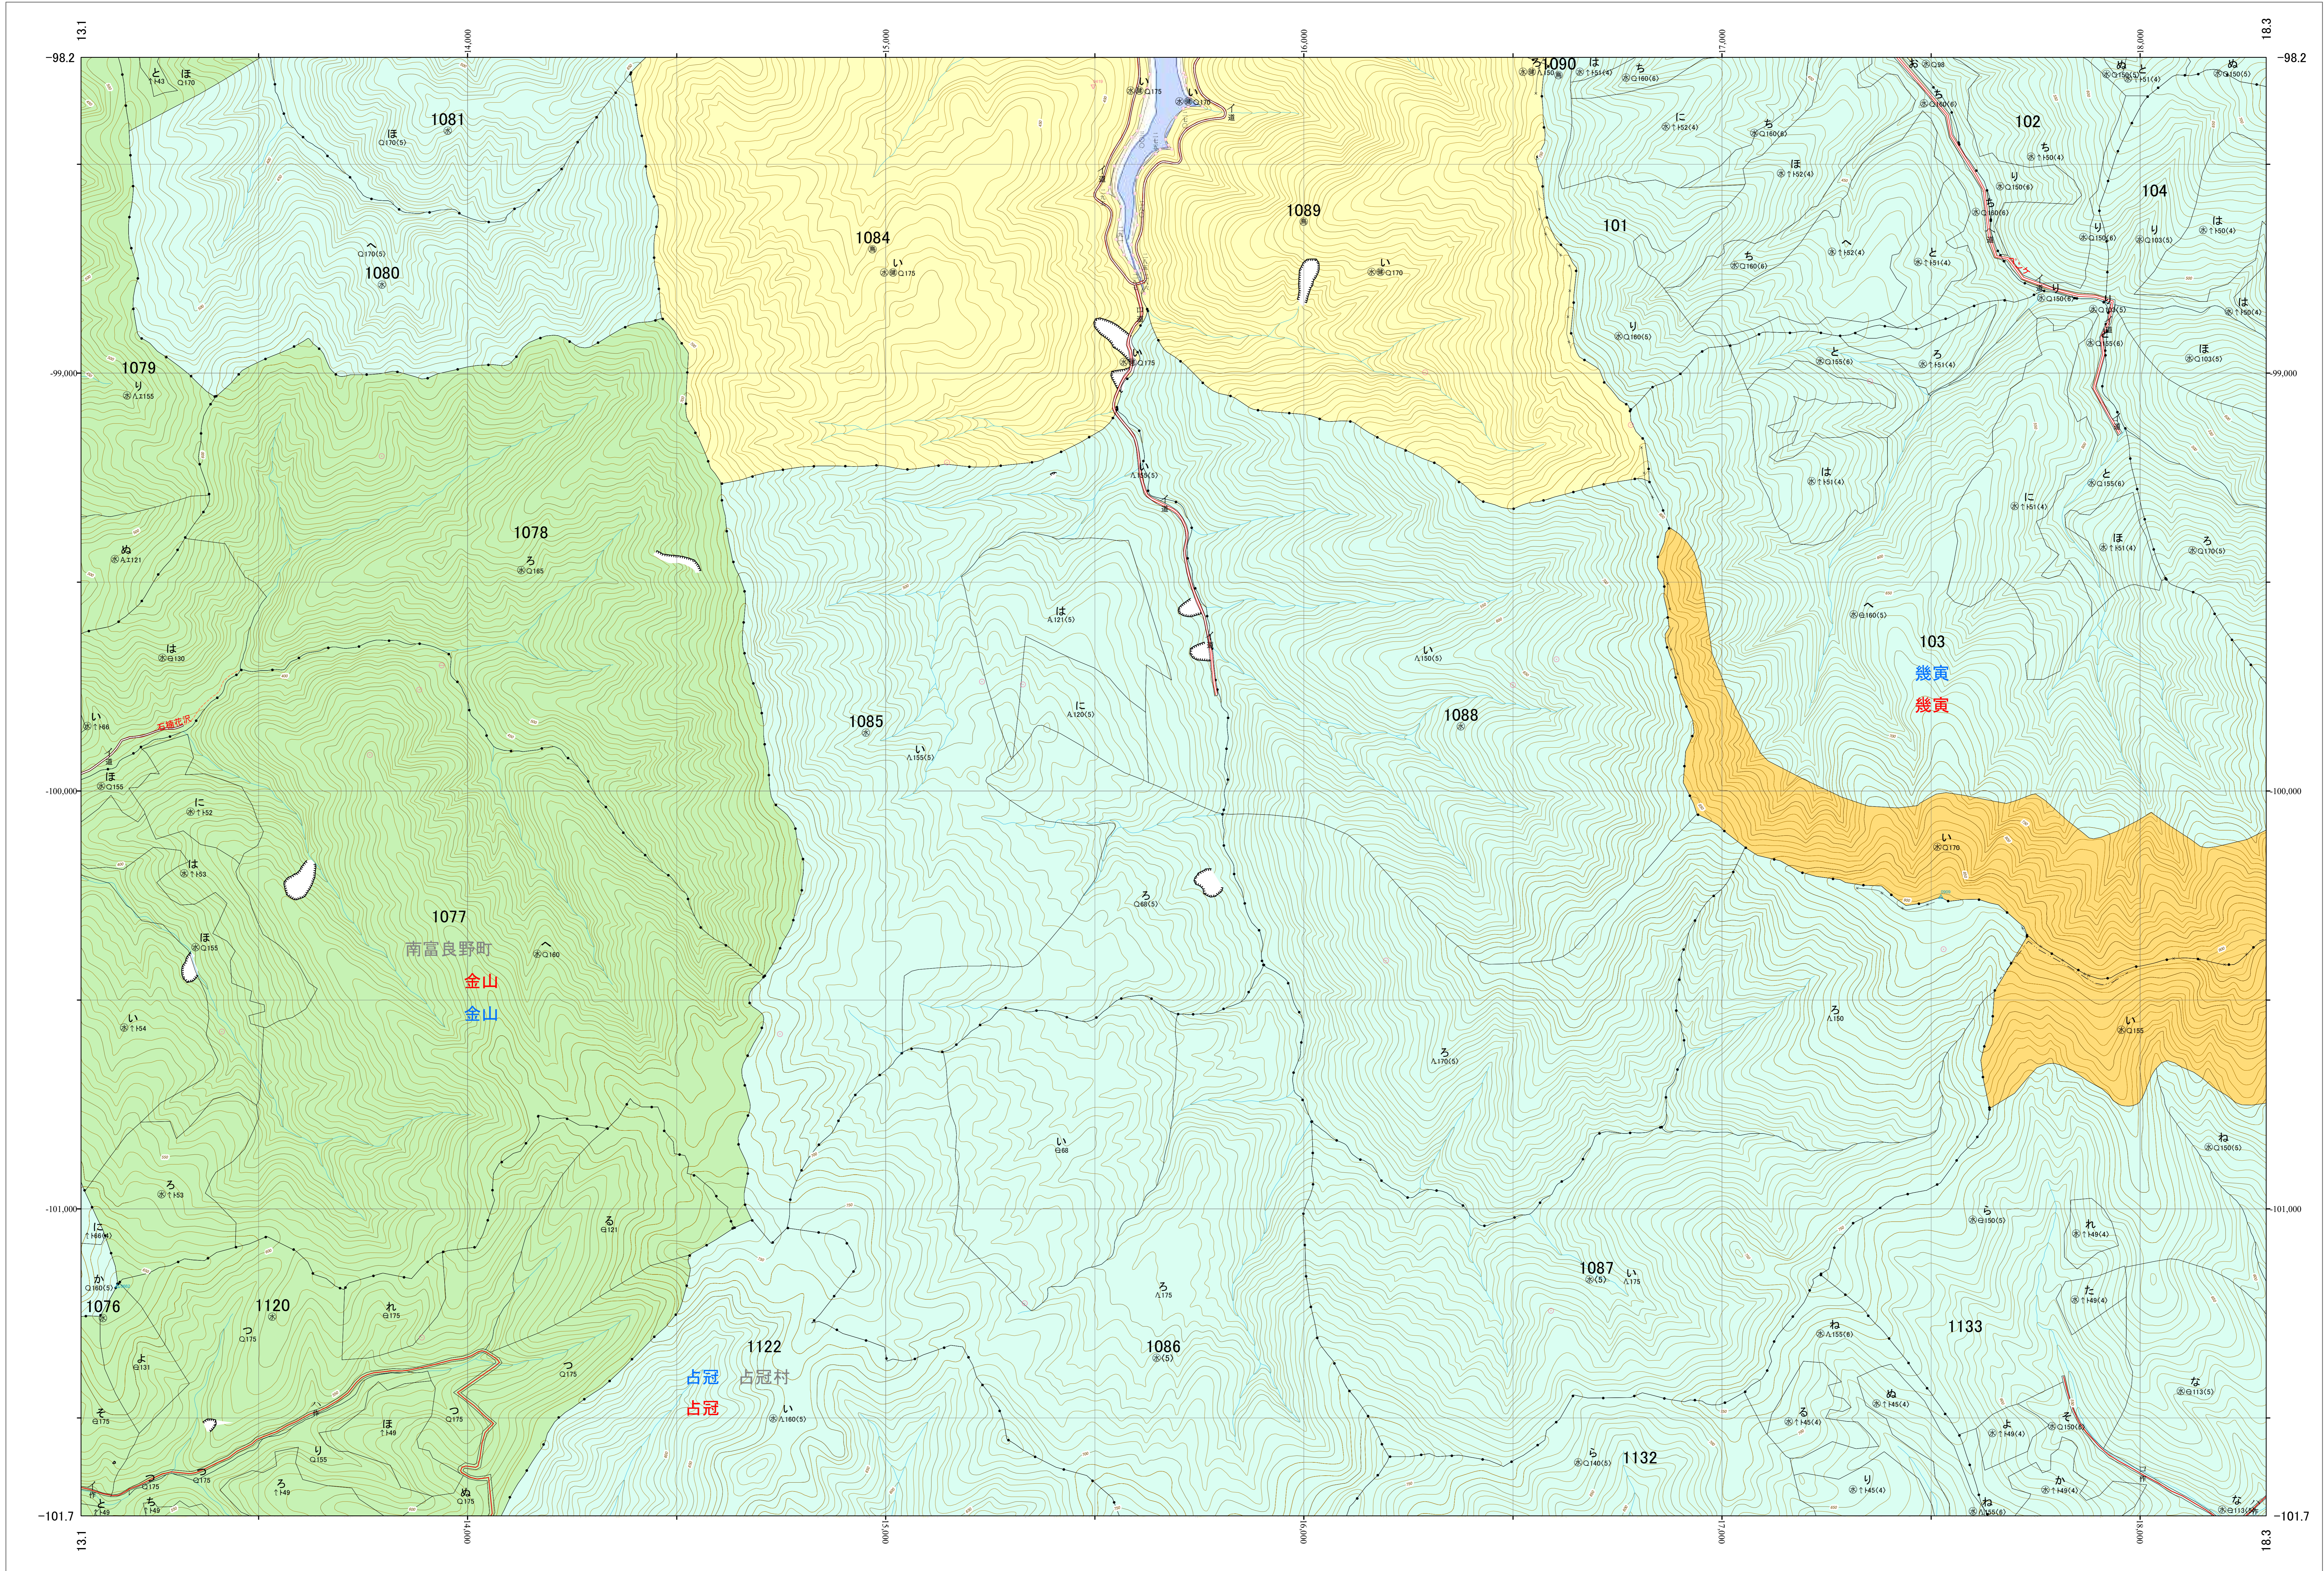

北海道森林管理局 上川南部森林計画区
上川南部森林管理署 基本図・国有林野施業実施計画図 40 (全146)

第12公共座標

上川南部 40

林班番号:0101~0104・1077~1081・1084~1090・1120・1122・1132~1133

令和五年度 第六次樹立

林班番号:0101~0104・1077~1081・1084~1090・1120・1122・1132~1133

北海道森林管理局 上川南部森林管理署
上川南部 40

「測量法に基づく国土地理院長承認(使用) R 5JHs 635」
この地図は、国土地理院長の承認を得て、同院発行の電子地形図を用いて作成したものである。
第三者がさらに複製する場合には、国土地理院長の承認を得なければならない。